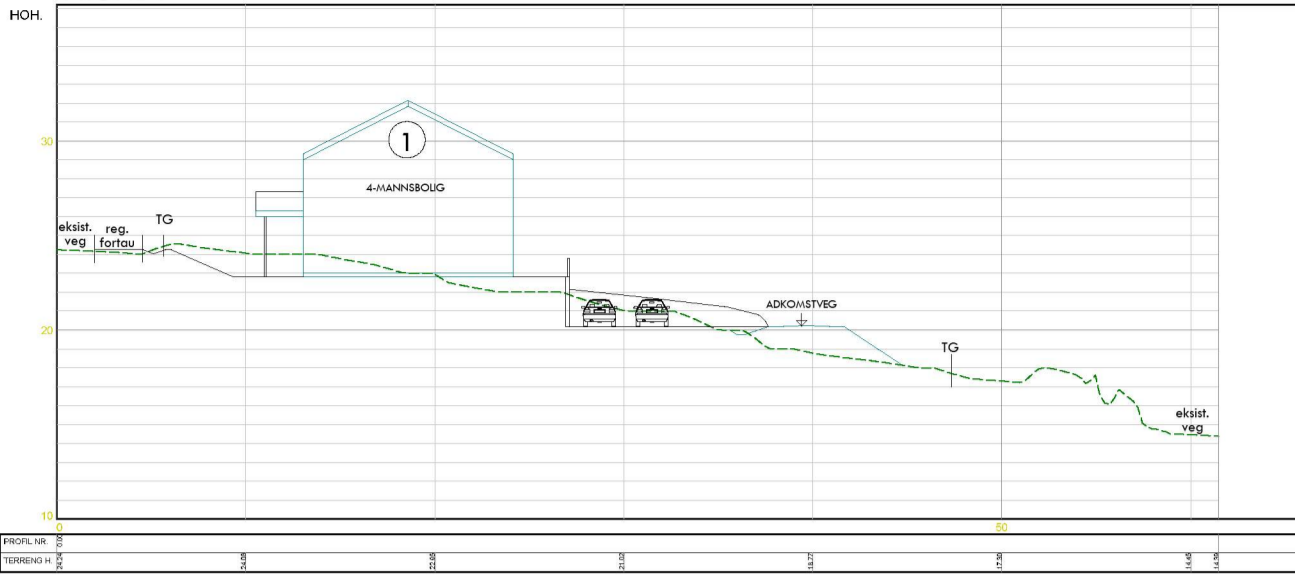

PROFIL 1

PROFIL 2

PROFIL 3

<b>DETALJREGULERING</b> BIRKELUNDSTUNET			
Dato: 27.04.20	Konstr./tegnet mhs	Godkjent	Målestokk: 1:400
EUREF89 - SONE 32			
Profil 1-2-3			
Henvisning:		Beregning:	Erstatning for: Erstattet av: <b>206</b>
			9004