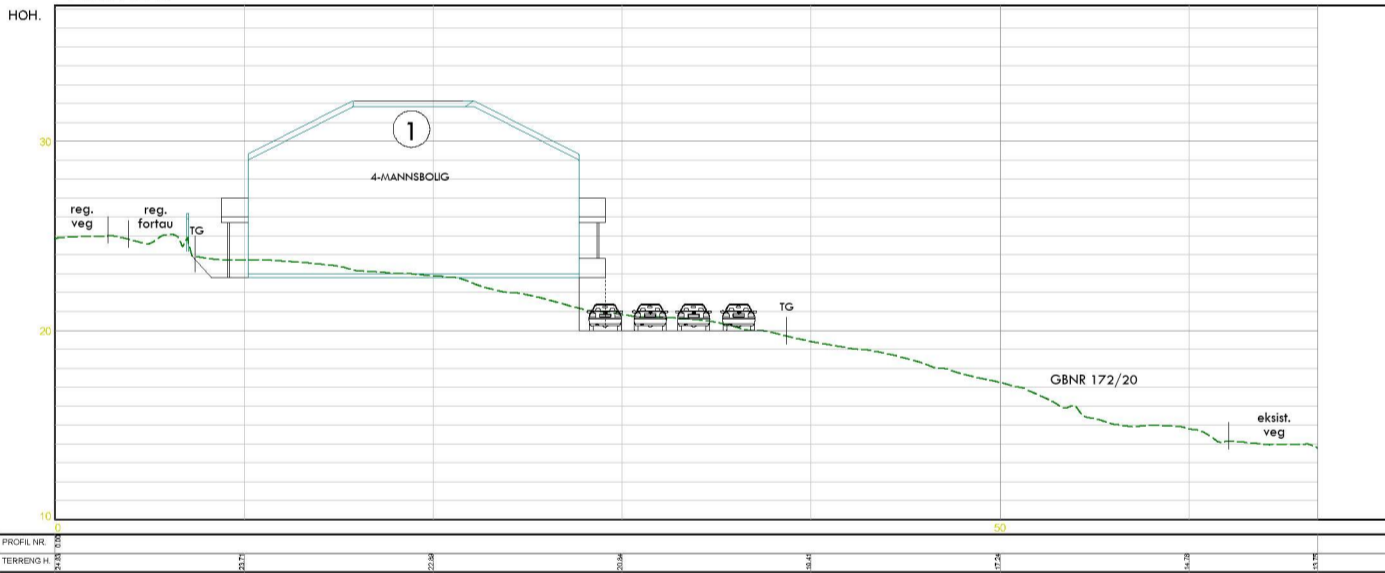

PROFIL 1

PROFIL 2

PROFIL 3

<b>DETALJREGULERING</b> BIRKELUNDSTUNET			
Dato: 27.04.20	Konstr./tegnet mhs	Godkjent	Målestokk: 1:400
EUREF89 - SONE 32			
Profil 1-2-3			
Henvisning:		Beregning:	Erstatning for: Erstattet av: <b>206</b>
			9004