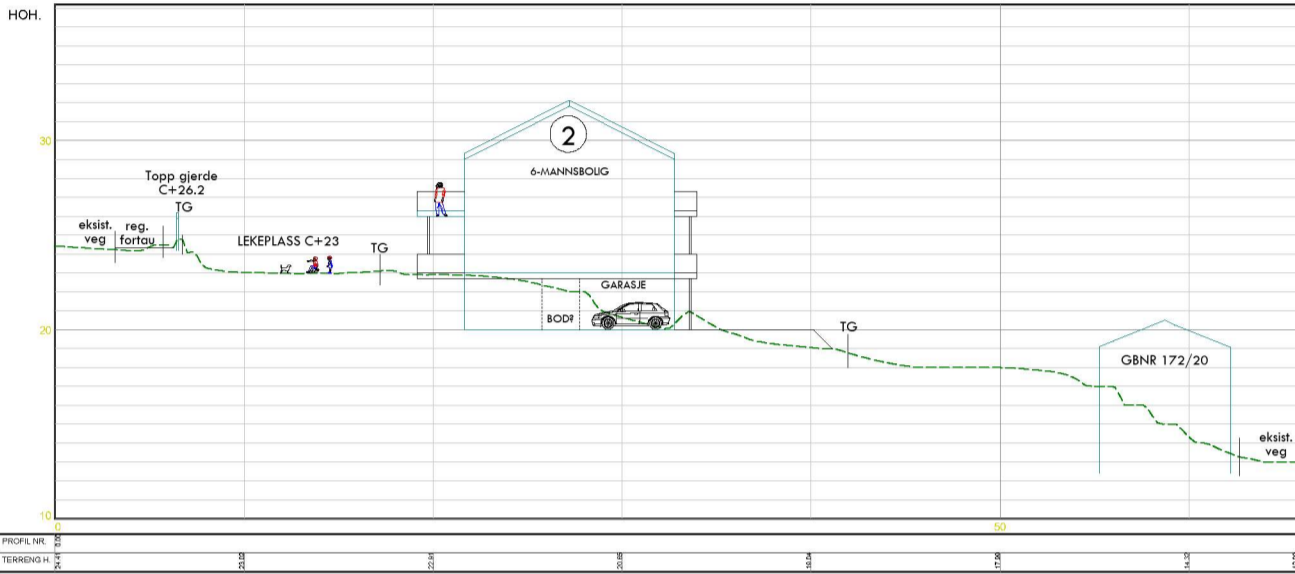

PROFIL 1

PROFIL 2

PROFIL 3

<b>DETALJREGULERING</b> BIRKELUNDSTUNET			
Dato: 27.04.20	Konstr./tegnet mhs	Godkjent	Målestokk: 1:400
EUREF89 - SONE 32			
Profil 1-2-3			
Henvisning:		Beregning:	Erstatning for: Erstattet av: <b>206</b>
			9004