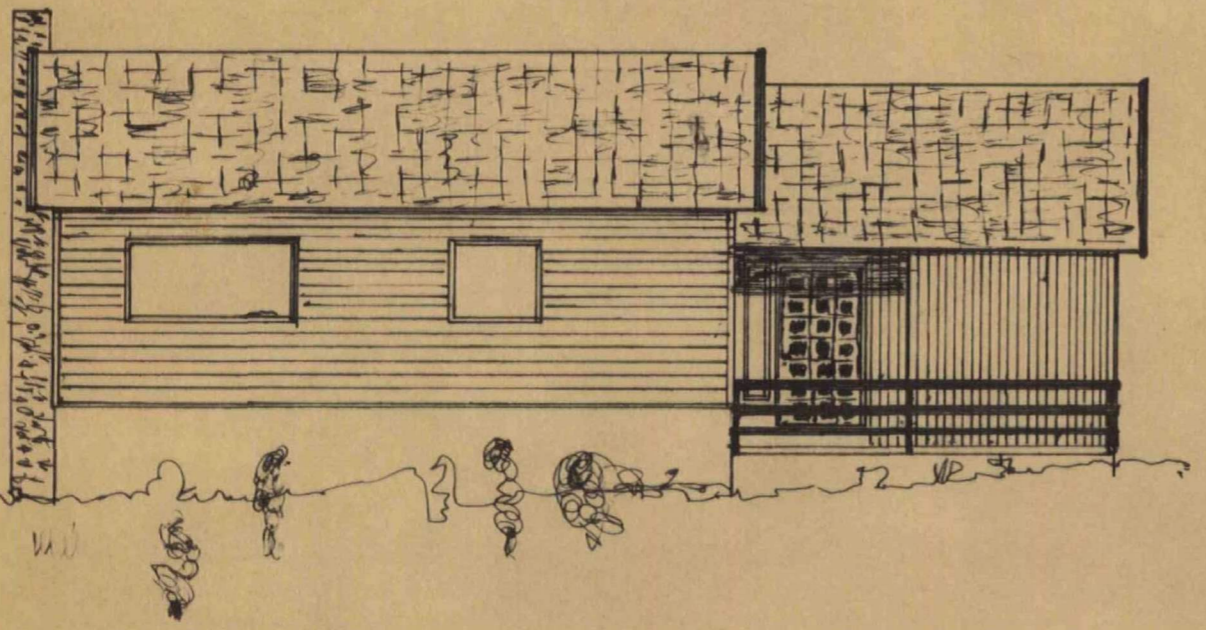

13202 7.12.74
 Arkiv nr. 134-141

GODTEKE
 20 AUG. 1974
 Lindås Bygningsråd

HÅKON LARSEN.	Målestokk	Tegn.	A.
	1:100	Trac.	
TILBYGG TIL BOLIGHUS.	Kfr.		
	Erstatning for:		
Erstattet av:			<i>Hakon Larsen</i>