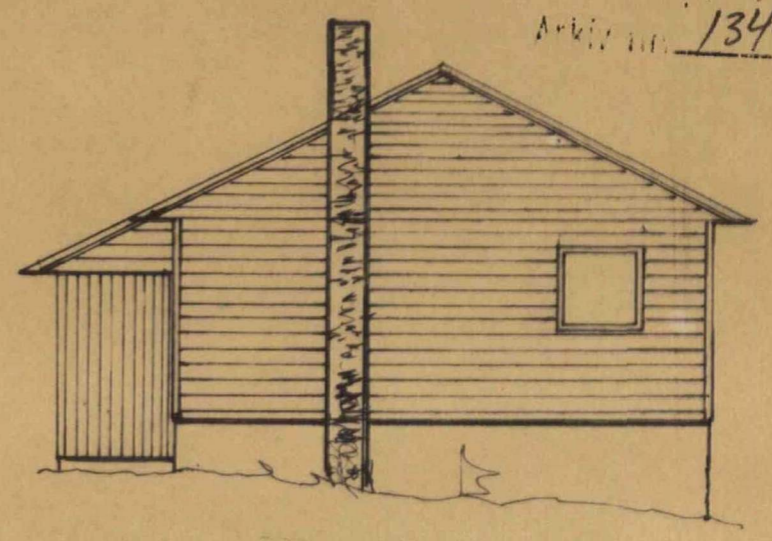

13202 7.12.74
 Arkiv nr. 134-141

GODTEKE
 20 AUG. 1974
 Lindås Bygningsråd

HÅKON LARSEN.	Målestokk	Tegn.	A.
	1:100	Trac.	
TILBYGG TIL BOLIGHUS.	Kfr.		
	Erstatning for:		
Erstattet av:			<i>Hakon Larsen</i>