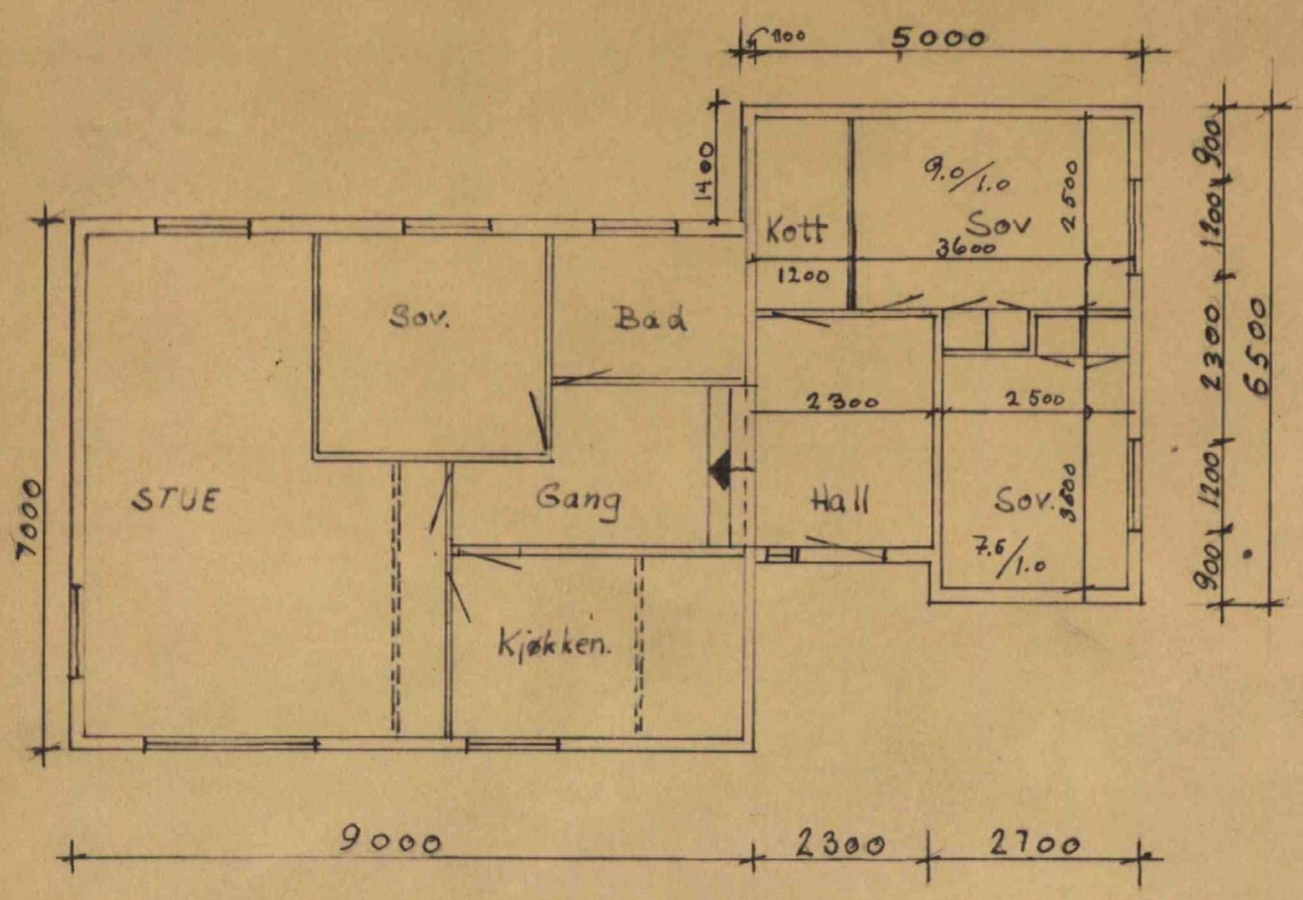

13202 7.12.74
 Arkiv nr. 134-141

GODTEKE
 20 AUG. 1974
 Lindås Bygningsråd

HÅKON LARSEN.	Målestokk	Tegn.	A.
	1:100	Trac.	
TILBYGG TIL BOLIGHUS.	Kfr.		
	Erstatning for:		
Erstattet av:			<i>Hakon Larsen</i>