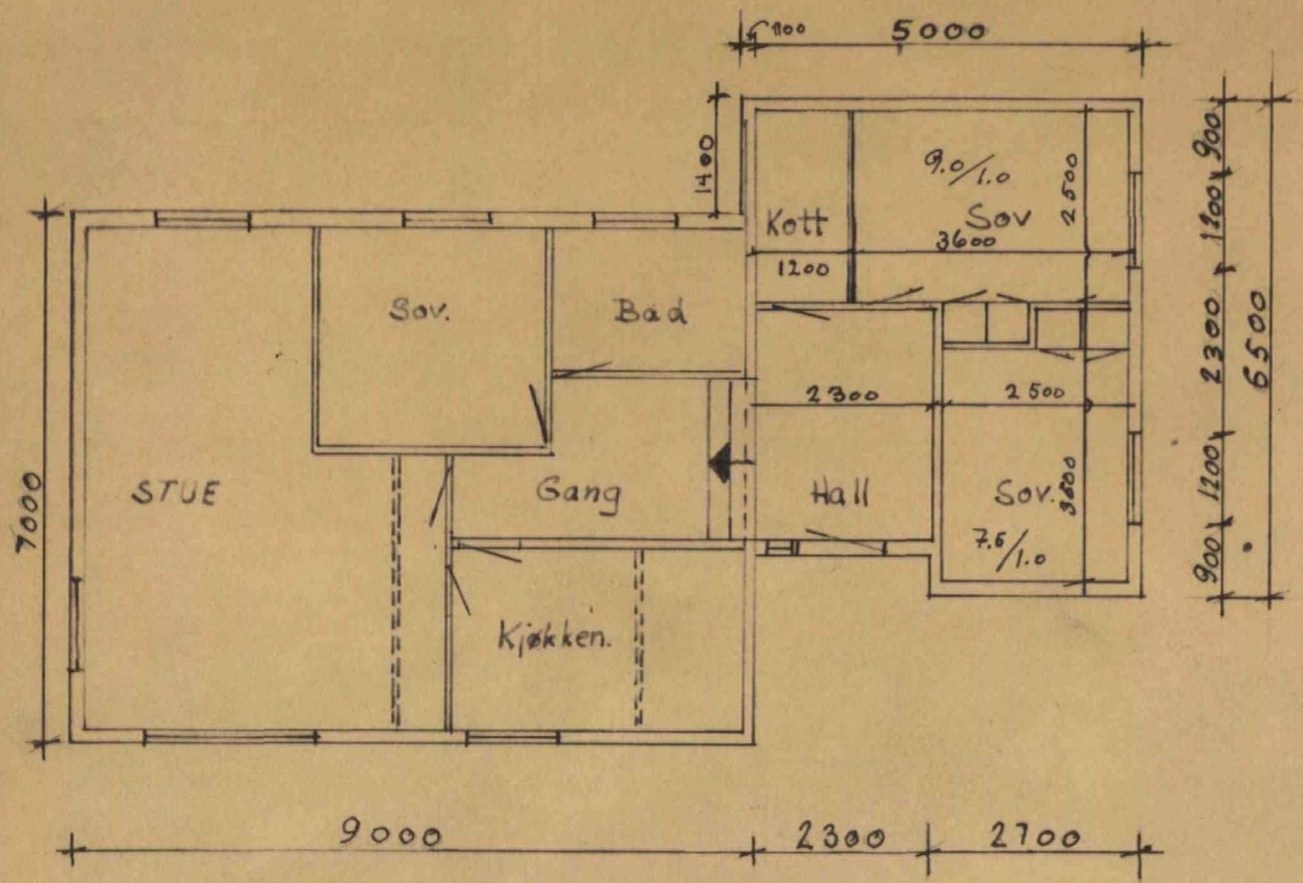

13202 7.12.74
 Arkiv nr. 134-141

GODTEKE
 20 AUG. 1974
 Lindås Bygningsråd

HÅKON LARSEN.	Målestokk	Tegn.	A.
	1:100	Trac.	
TILBYGG TIL BOLIGHUS.	Kfr.		
	Erstatning for:		
Erstattet av:			Hakon Larsen.