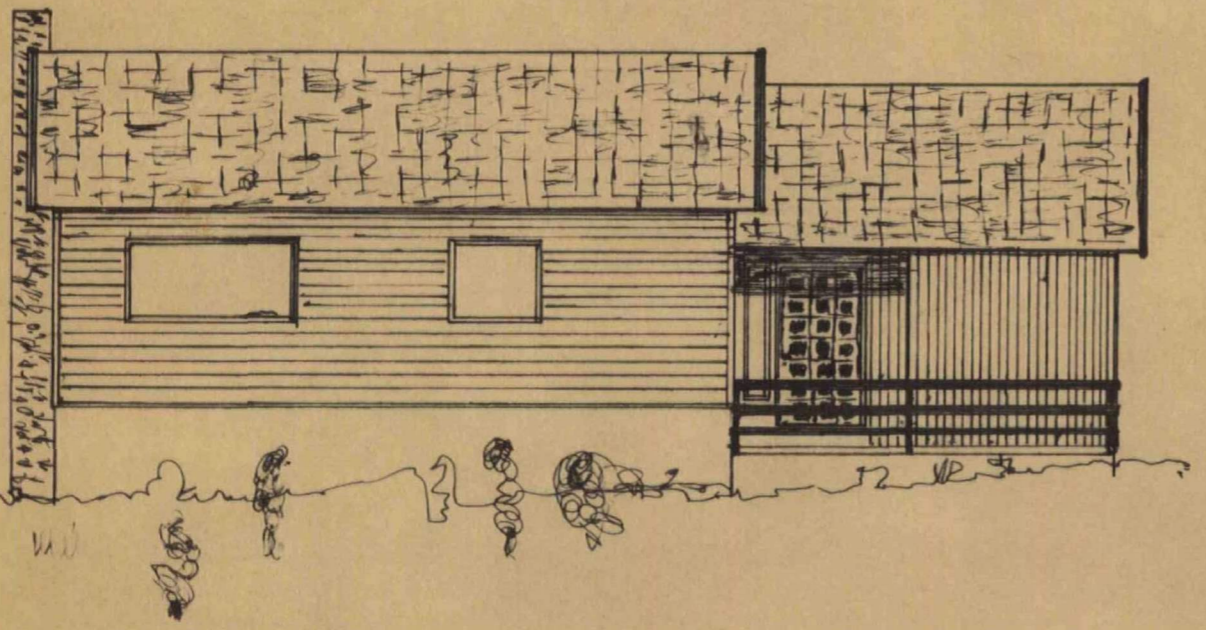

13202 7.12.74
 Arkiv nr. 134-141

GODTEKE
 20 AUG. 1974
 Lindås Bygningsråd

HÅKON LARSEN.	Målestokk	Tegn.	A.
	1:100	Trac.	
TILBYGG TIL BOLIGHUS.	Kfr.		
	Erstatning for:		
Erstattet av:			Hakon Larsen.