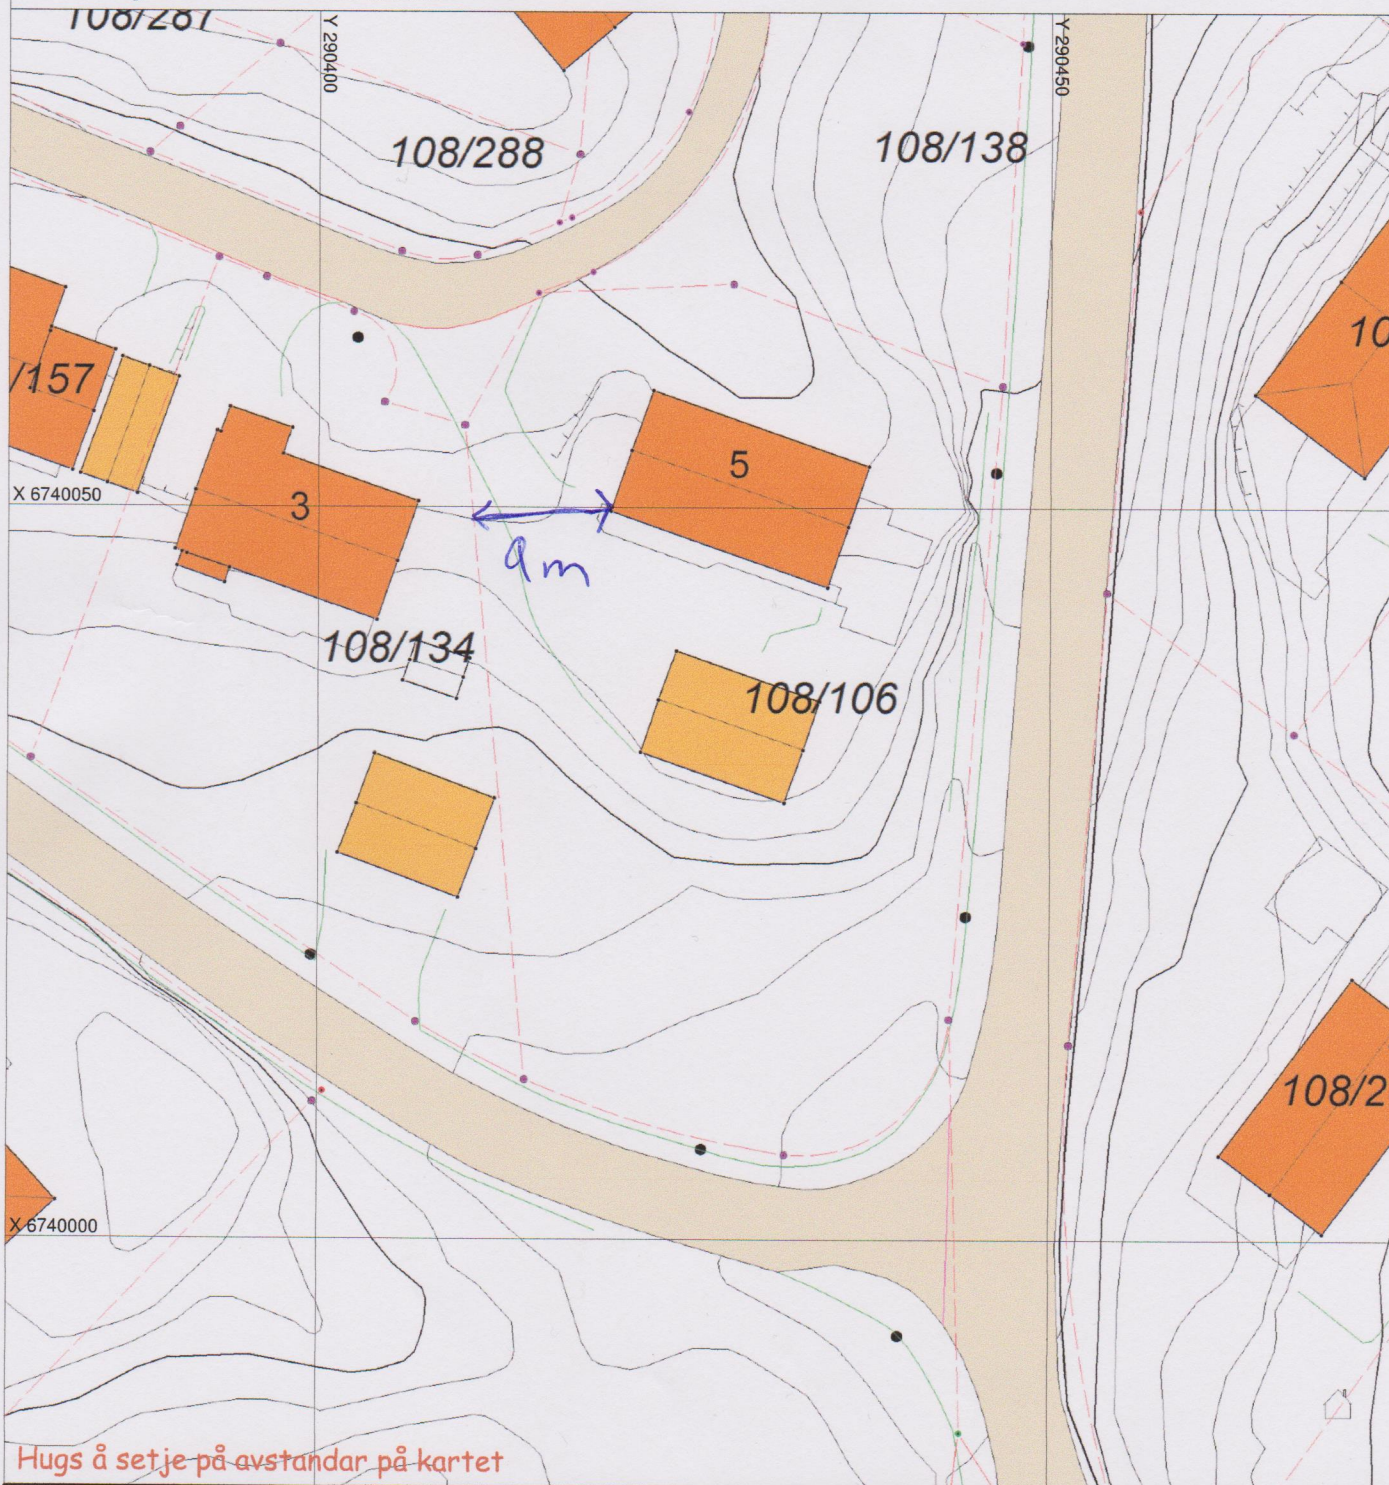

# SITUASJONSKART

Gnr/Bnr: 108/106  
Adresse:  
Eigar/søkar: Jørn Sleire

Kvalitet :

Målestokk: 1:500  
Dato: 23.04.2020

ALVER  
KOMMUNE

Gjeldande plan : Reguleringsplanen Kolås I  
Planformål : Byggeområde for bustadar

Sign. ....

Hugs å setje på avstandar på kartet