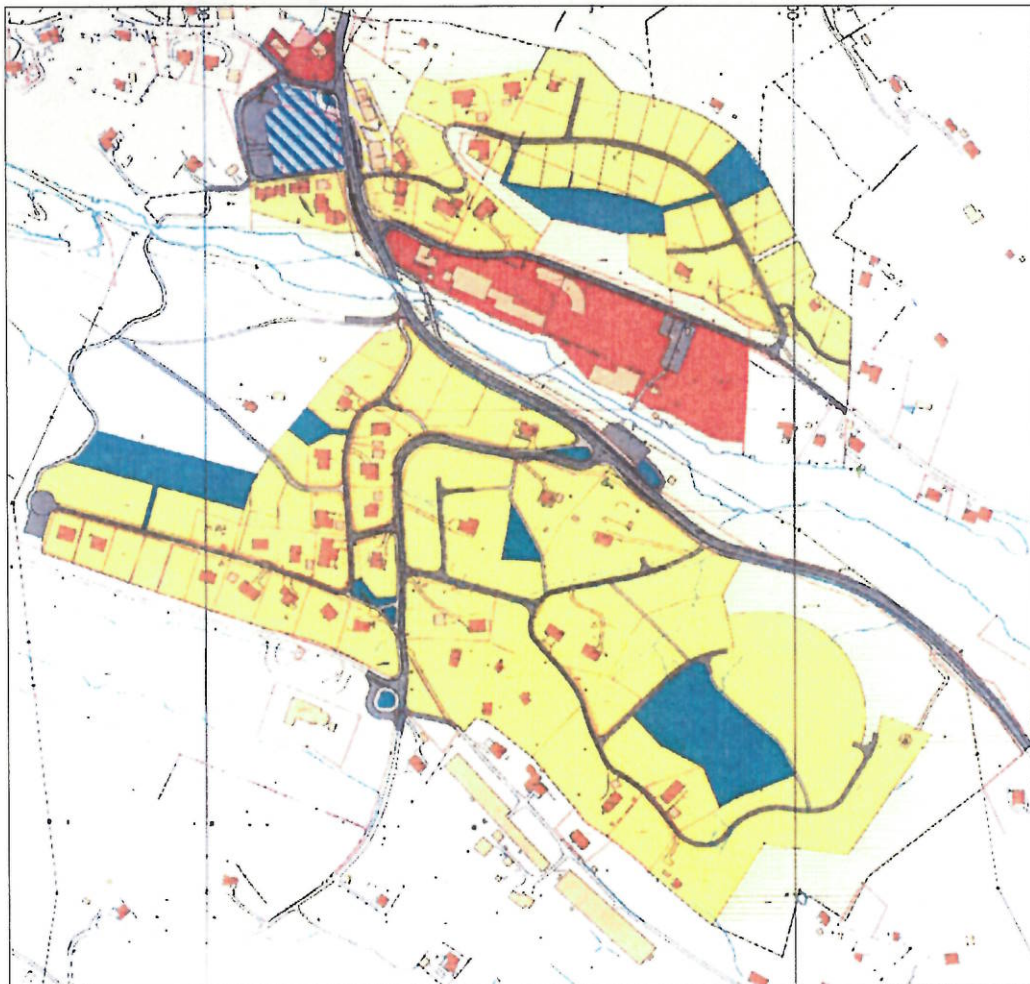

2.2 Tidlegare forslag til reguleringsplan (ca år 2000).

Det er tidligare laga reguleringsplan for området som ikkje vart godkjend (ca år 2000). Denne planen var avgrensa til sentrumsområdet med nye bustadområde sør og øst for sentrum. Planen er teken med som bakgrunnsgrunnlag for dagens nye plan, der fleire element er vidareført og andre er revurdert. Planavgrensinga er nå utvida til blant anna å omhandle området rundt Vikebø kai og naustområda med veg mot Rossland.

I tidlegare forslag til reguleringsplan er det vist kombinert bustad/forretning og kontor/forretning i sentrum, og lagt opp tursti frå eldebustadene over Rylandselva og opp mot "Lunden".

Tidlegare forslag til reguleringsplan