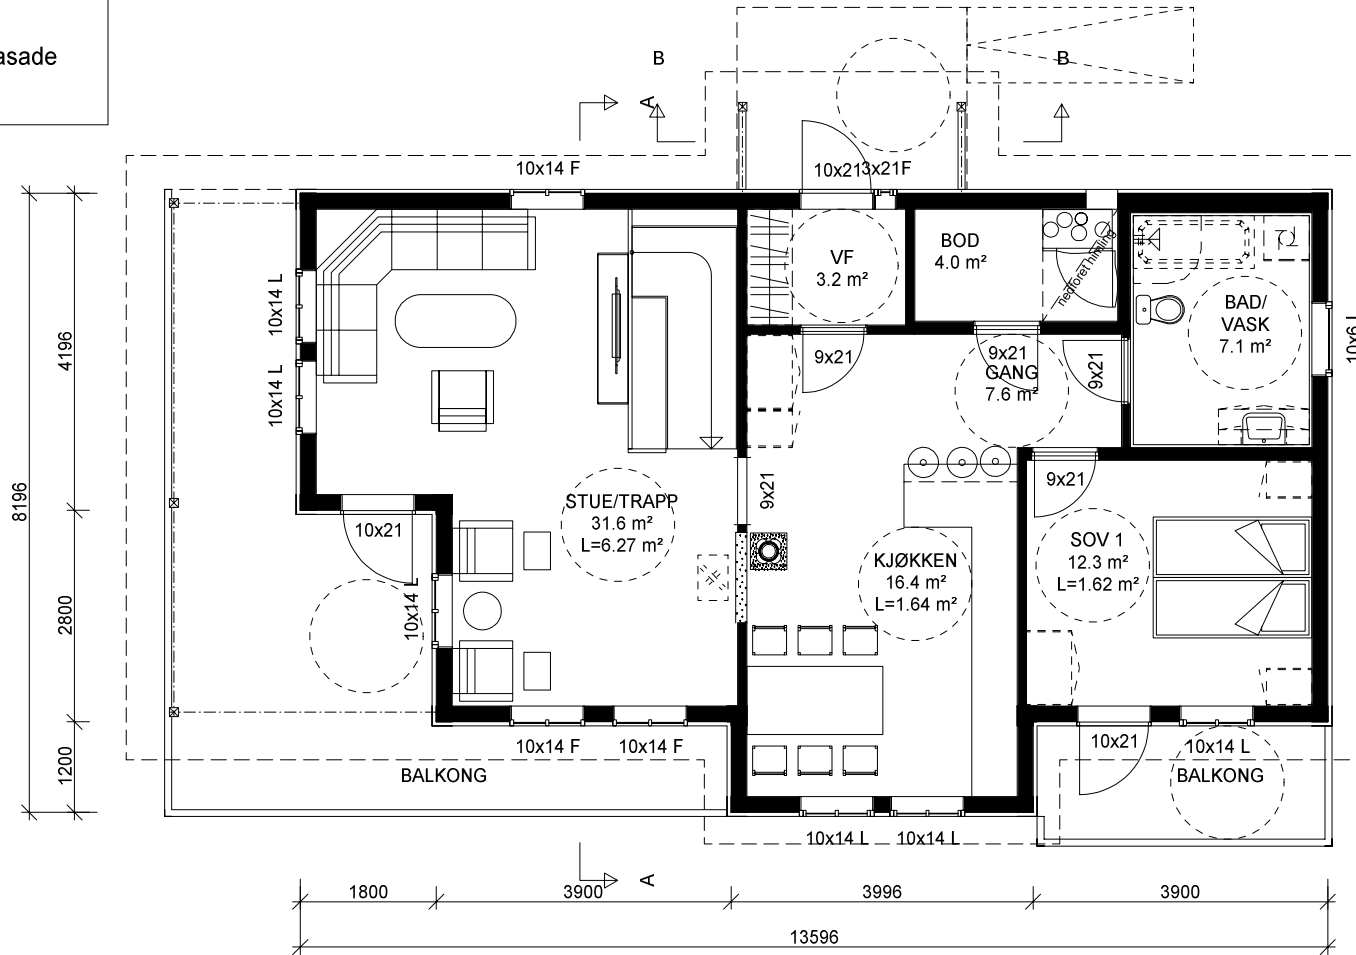

- B = Bærevegg
- L = Åpningsbart vindu
- F = Fast vindu
- L/F = Fast med åpningsbart felt iht. fasade
- - - = Synlig drager
- - -_{ski} - - = Skjult drager

"Nostalg"
MIDTGAARD

Denne tegning tilhører Bolig Partner AS og kan ikke benyttes uten skriftlig samtykke

HOVEDPLAN 1.etg.

Tiltakshaver :

Majo Eigedom AS

Pnr.:

MÅL 1 : 100

Bolig Partner

Byggeplass :

Ytre Fosse, Lindås Kommune