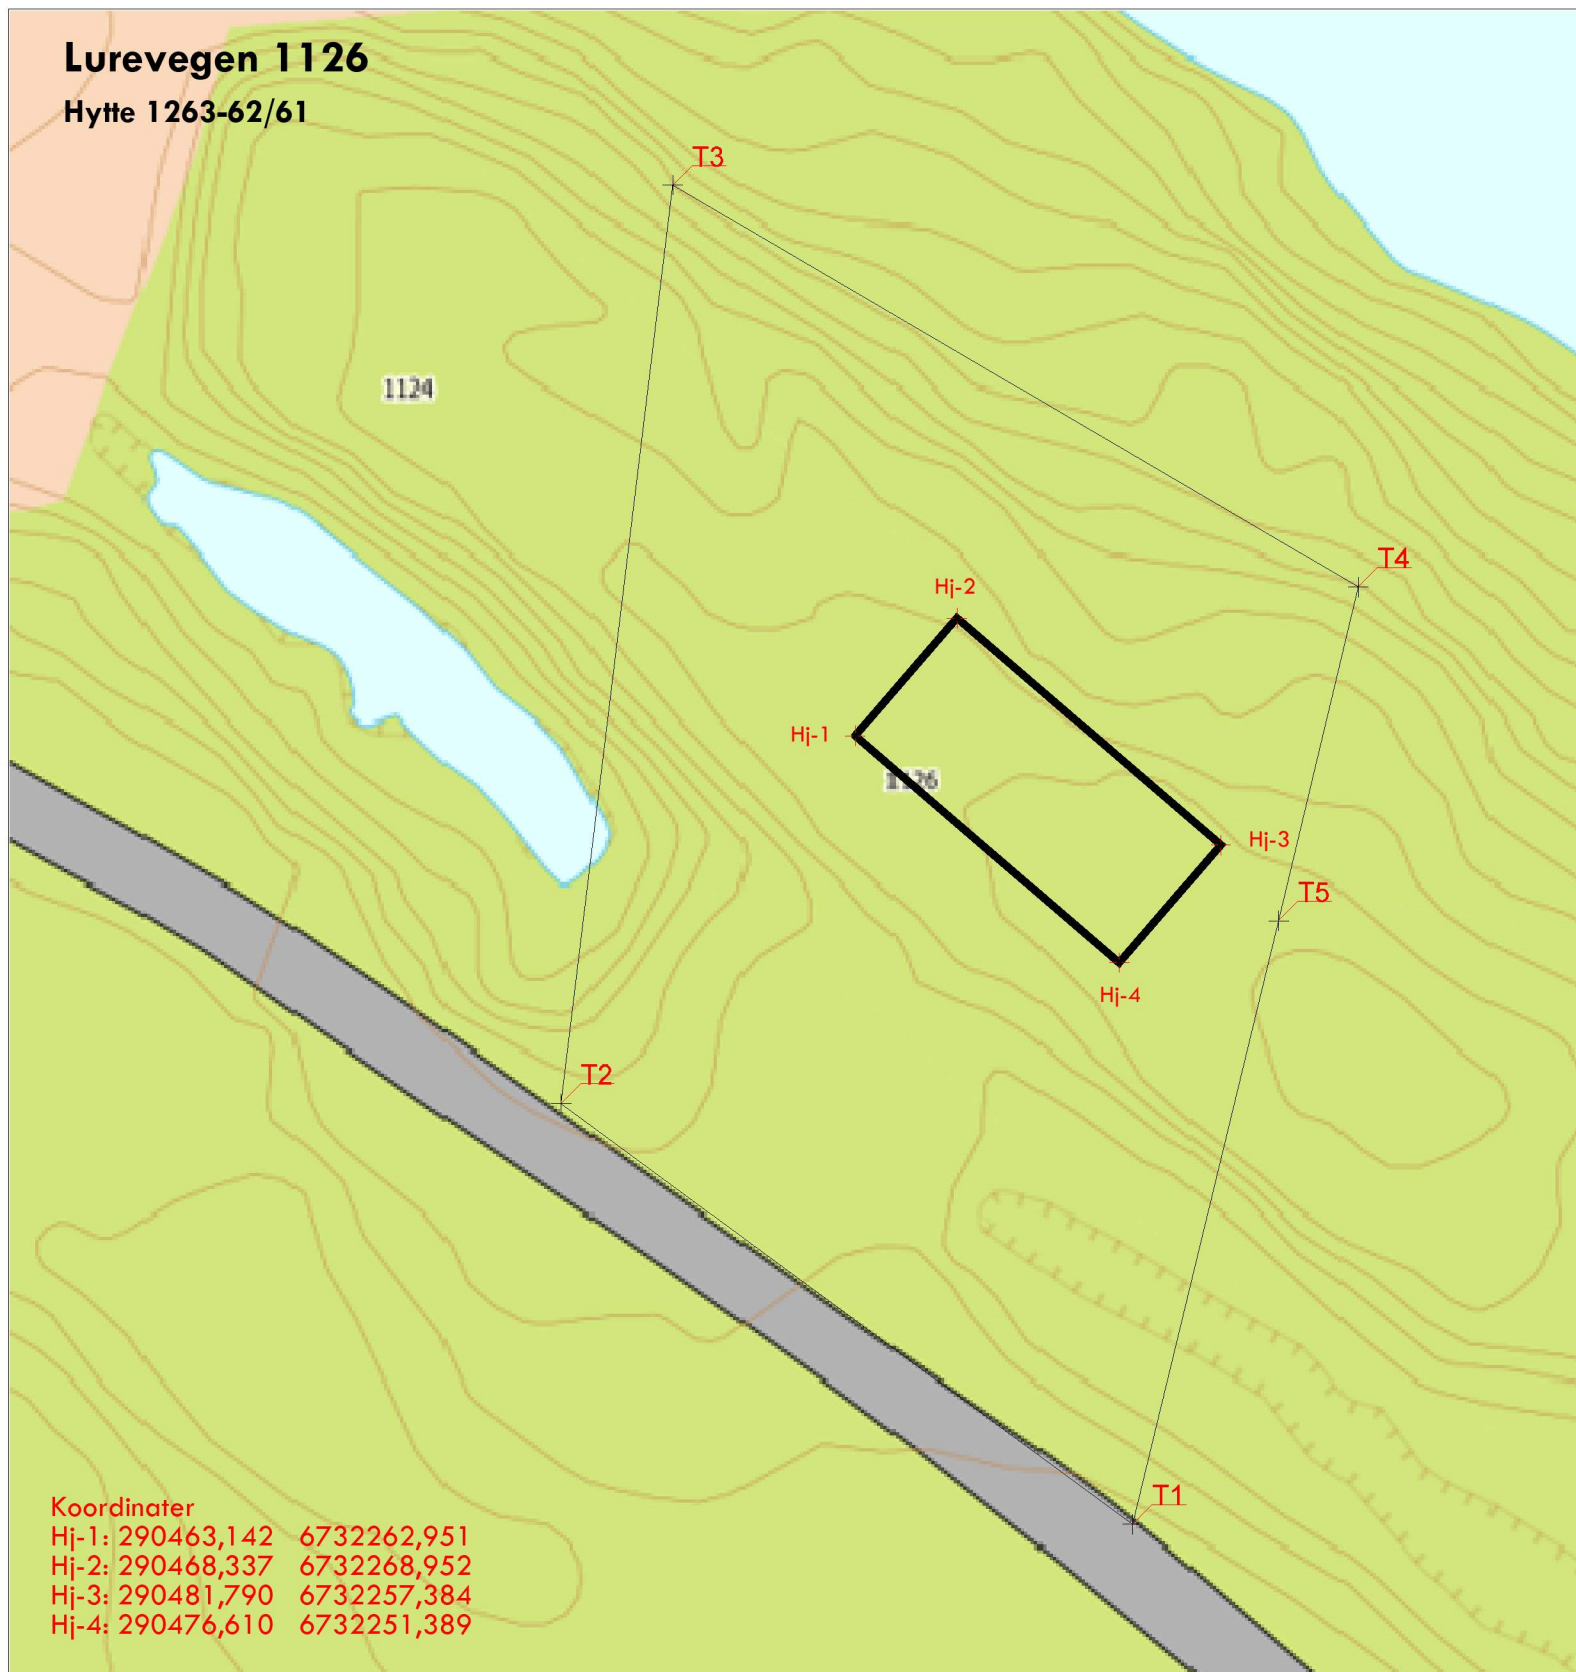

Lurevegen 1126

Hytte 1263-62/61

Koordinater

Hj-1: 290463,142 6732262,951

Hj-2: 290468,337 6732268,952

Hj-3: 290481,790 6732257,384

Hj-4: 290476,610 6732251,389