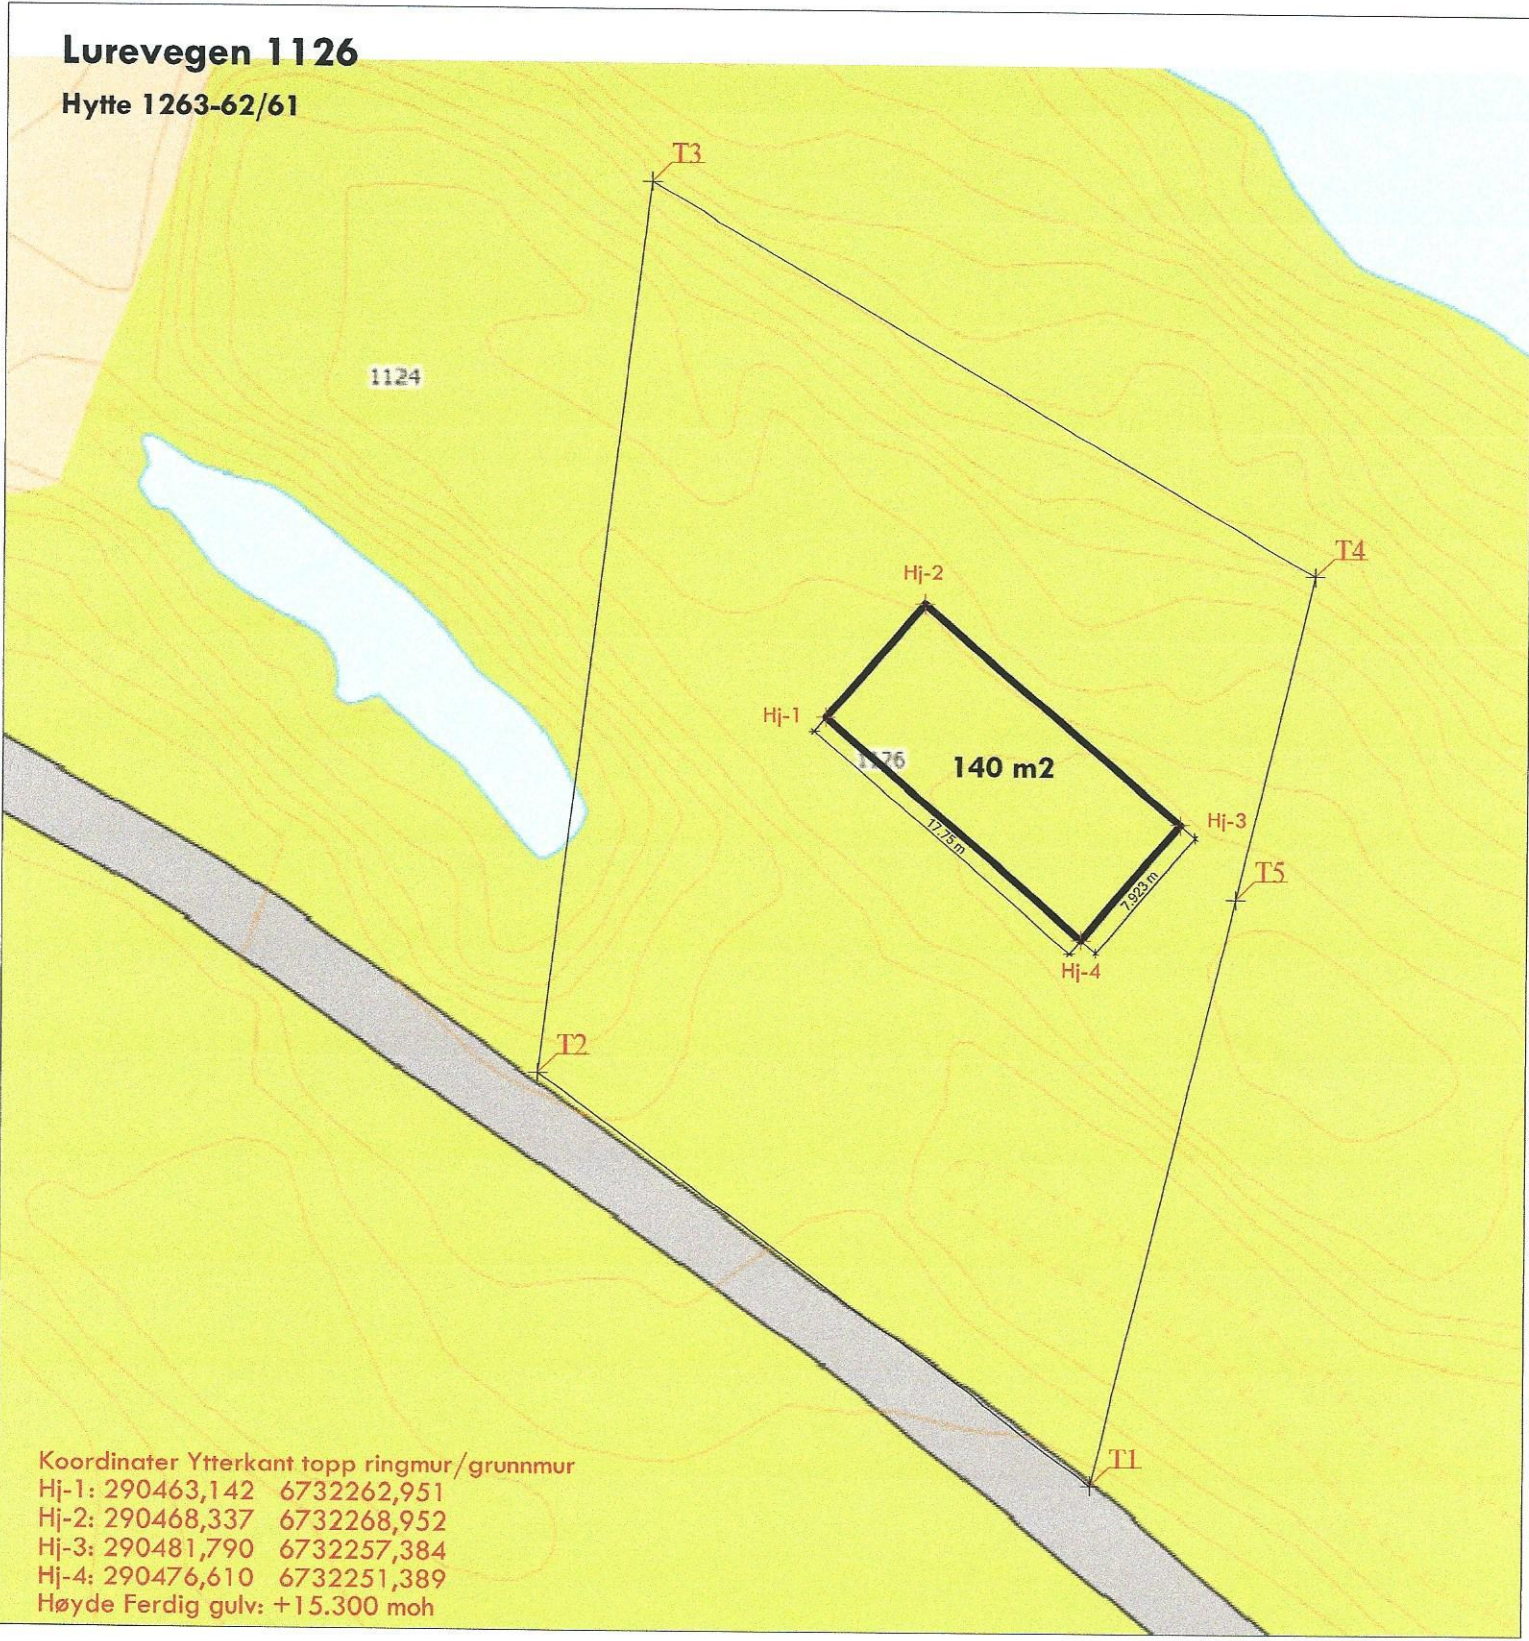

A-2

# Lurevegen 1126

Hytte 1263-62/61

A-3

Fasade Nord ▽

20.634

▽ Fasade Vest

9.828

△ Fasade Øst

Fasade Sør △

Prosjektnr.: 8-18  
-  
- Lindås  
Tegning navn:  
**Tak**

**Hytte 1263-62/61**

Gi/Brunn:  
**1263-62/61**

Tegnings ID:  
**A.01.2**

Tegningskala:  
**1:100**

teknikk@five.no  
Kjellånes 15c 5264 Garmos  
934 84 332