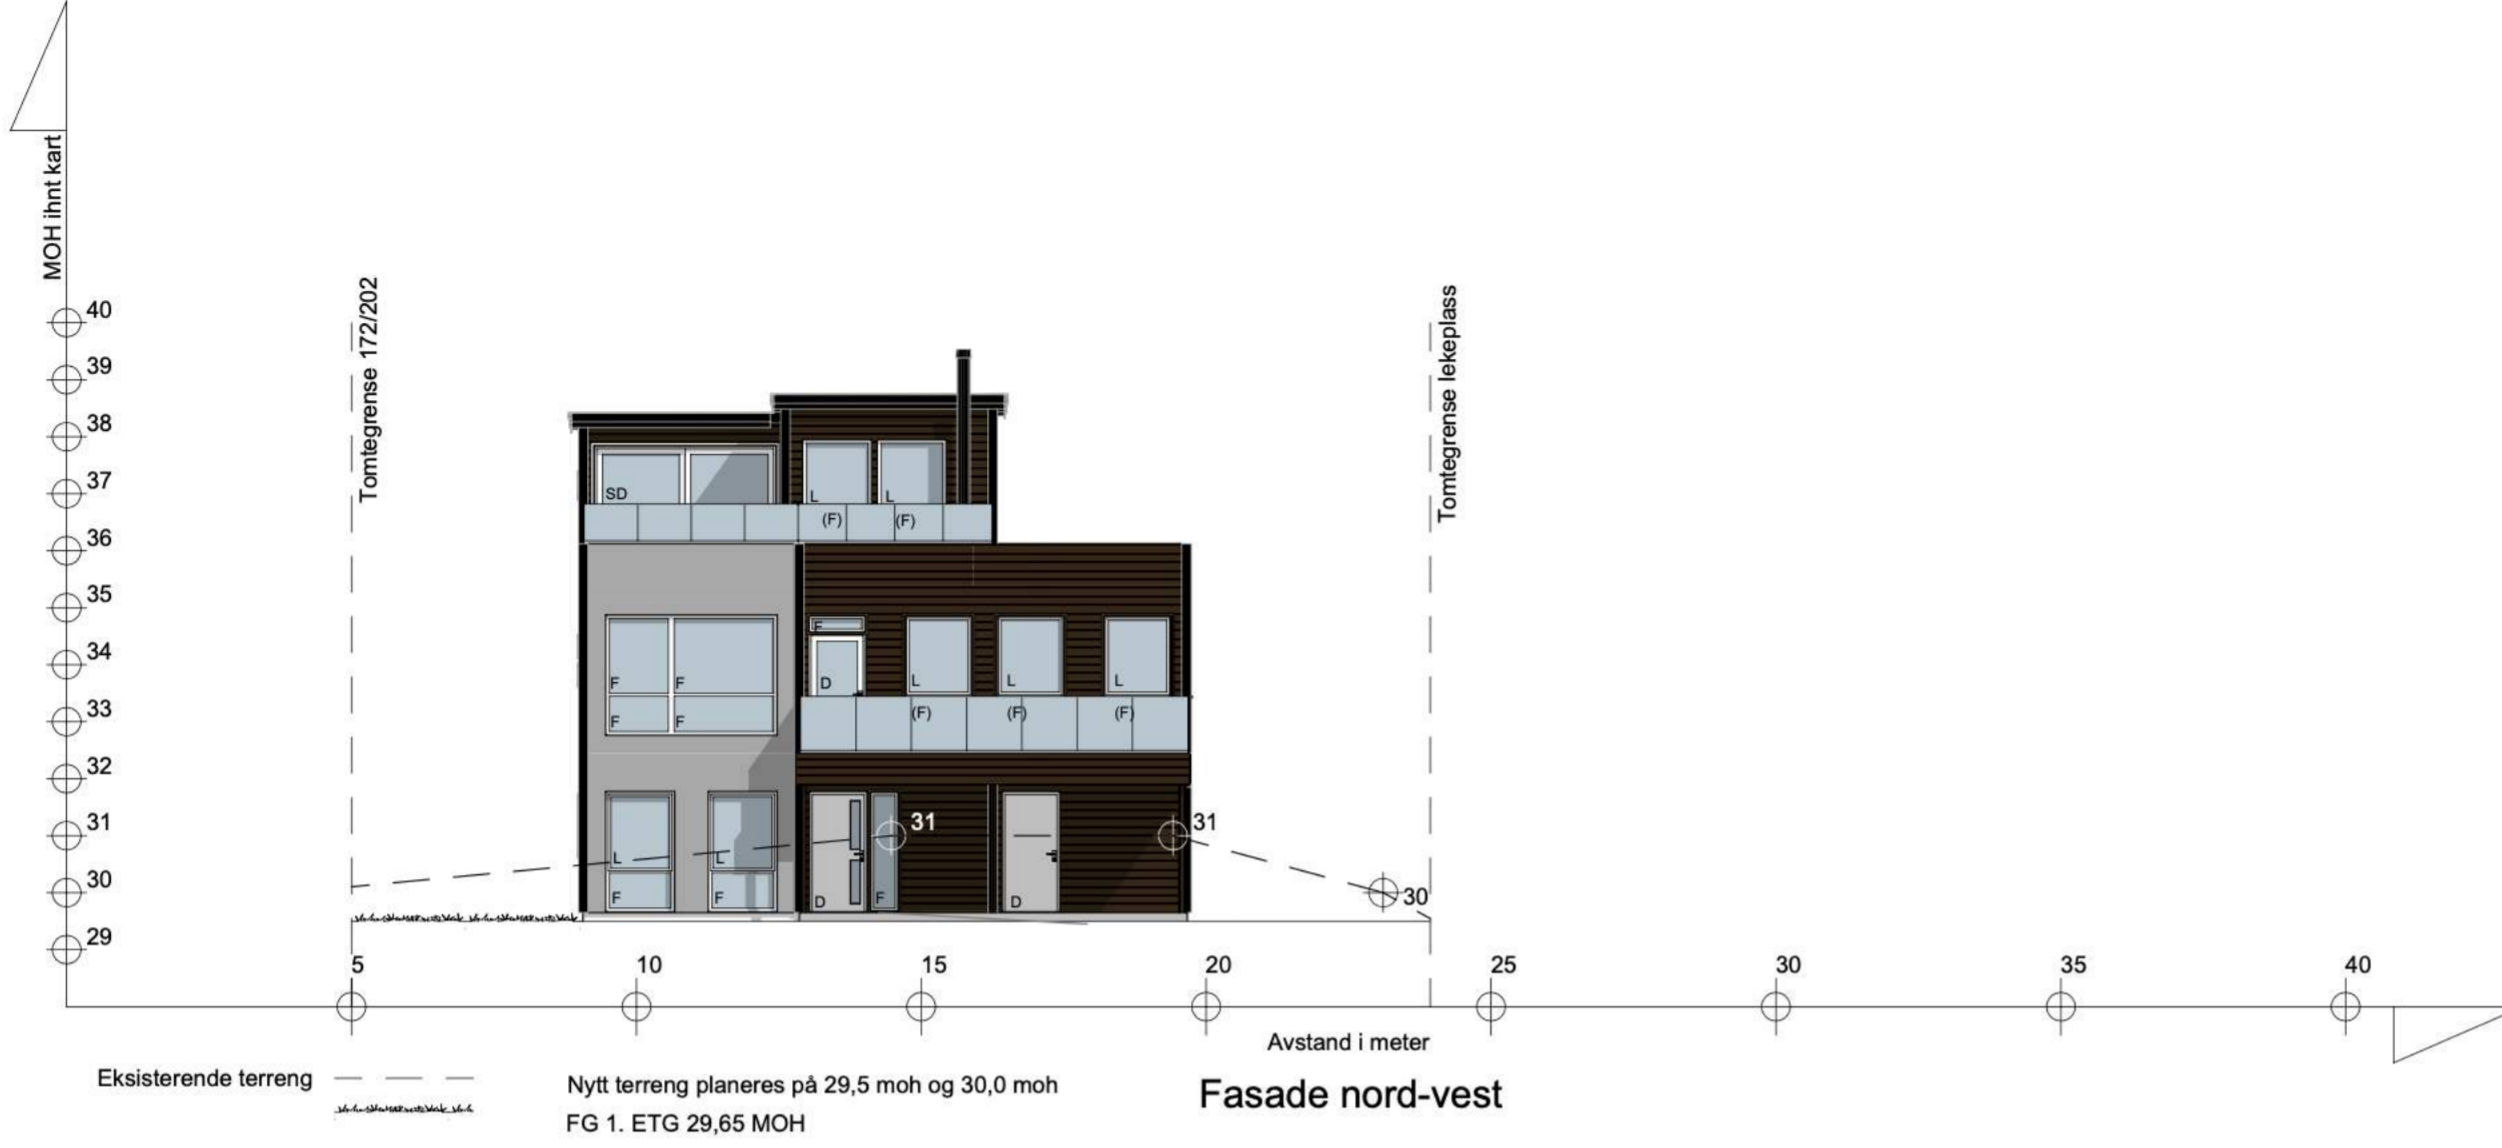

Fasade sør-vest

Fasade nord-vest

BYGGESØKNADSTEGNING

Fasade nord-vest og sør-vest terreng

BYGGMANN®

Tiltakshaver: Lene og Roald Valle Skagevegen 29, Blomsterdalen 5258	Gnr./Bnr. 172/203	MAŁ: 1:200	Prosjektnr. 1152-20
Leverandør: Seim Bygg AS Nesbrekka 28, Seim 5912	ANSVARLIG PROSJEKTERENDE: Dakark AS	DATE: 21.10.20	Org. nr. 976598407
TEGNINGENE MÅ IKKE KOPIERES ELLER BENYTTES VED UTFØRELSE AV ARBEIDER UTEN MEDVIRKNING FRA DAKARK AS TEGNINGENE ER IKKE GYLDIG UTEN KVALITETSSIKRINGSYSTEMET TIL DAKARK AS		TEGNER: VRS	Tegningsnr. A21-01
www.byggmann.no			