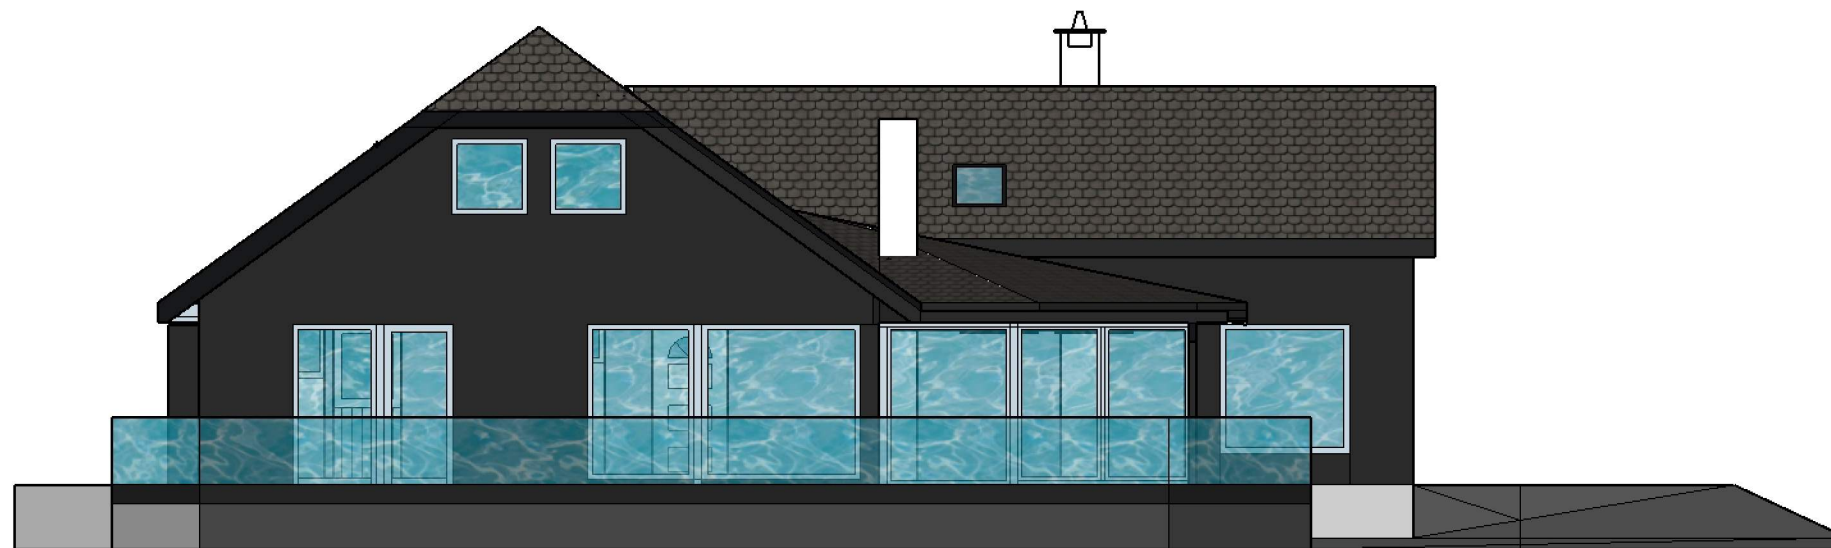

Knappen /Alme

desember 21, 2020

Fasadetegning 1:100

Knappen / Alme 1:100

REVISIONS	
	REMARKS
1	21.12.20 ...
2
3
4
5

A 01

Knappen /Alme 1:100

REVISIONS		REMARKS
	21.12.20	
1	--/--/--	...
2	--/--/--	...
3	--/--/--	...
4	--/--/--	...
5	--/--/--	...