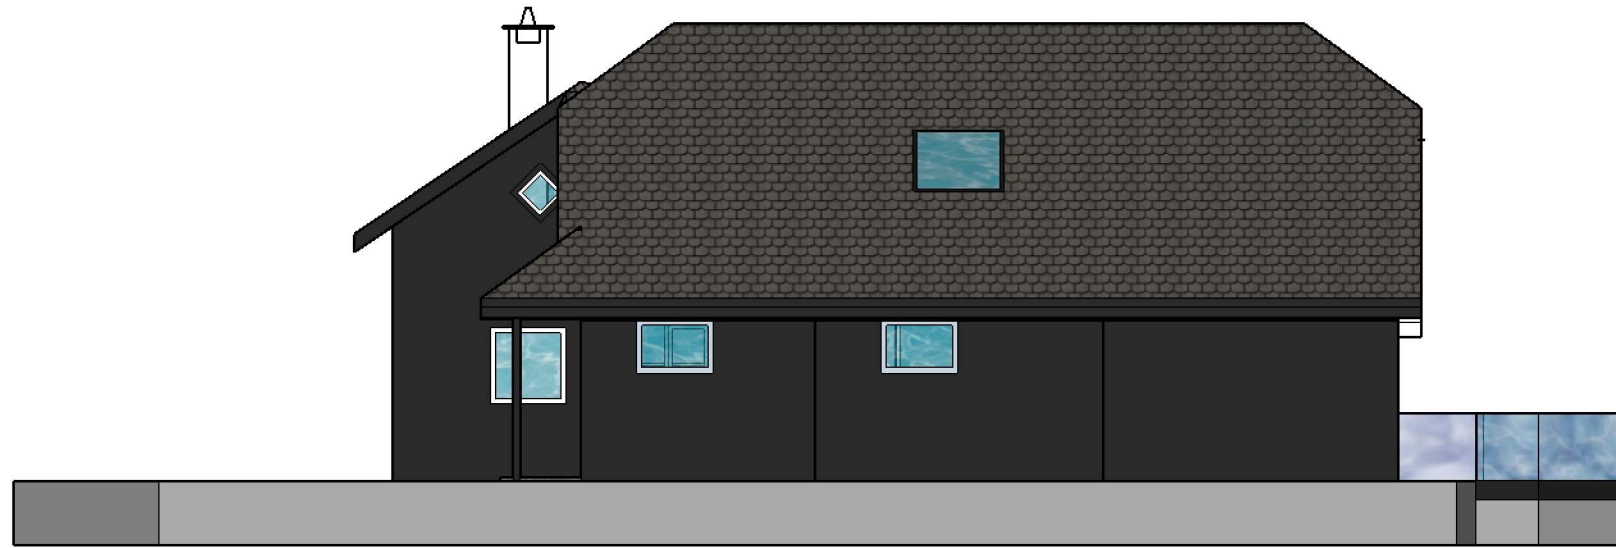

Knappen /Alme

desember 21, 2020

Fasadetegning 1:100

Knappen / Alme 1:100

REVISIONS	
	REMARKS
1	21.12.20 ...
2
3
4
5

A 01

Knappen /Alme 1:100

REVISIONS		REMARKS
	21.12.20	
1	--/--/--	...
2	--/--/--	...
3	--/--/--	...
4	--/--/--	...
5	--/--/--	...