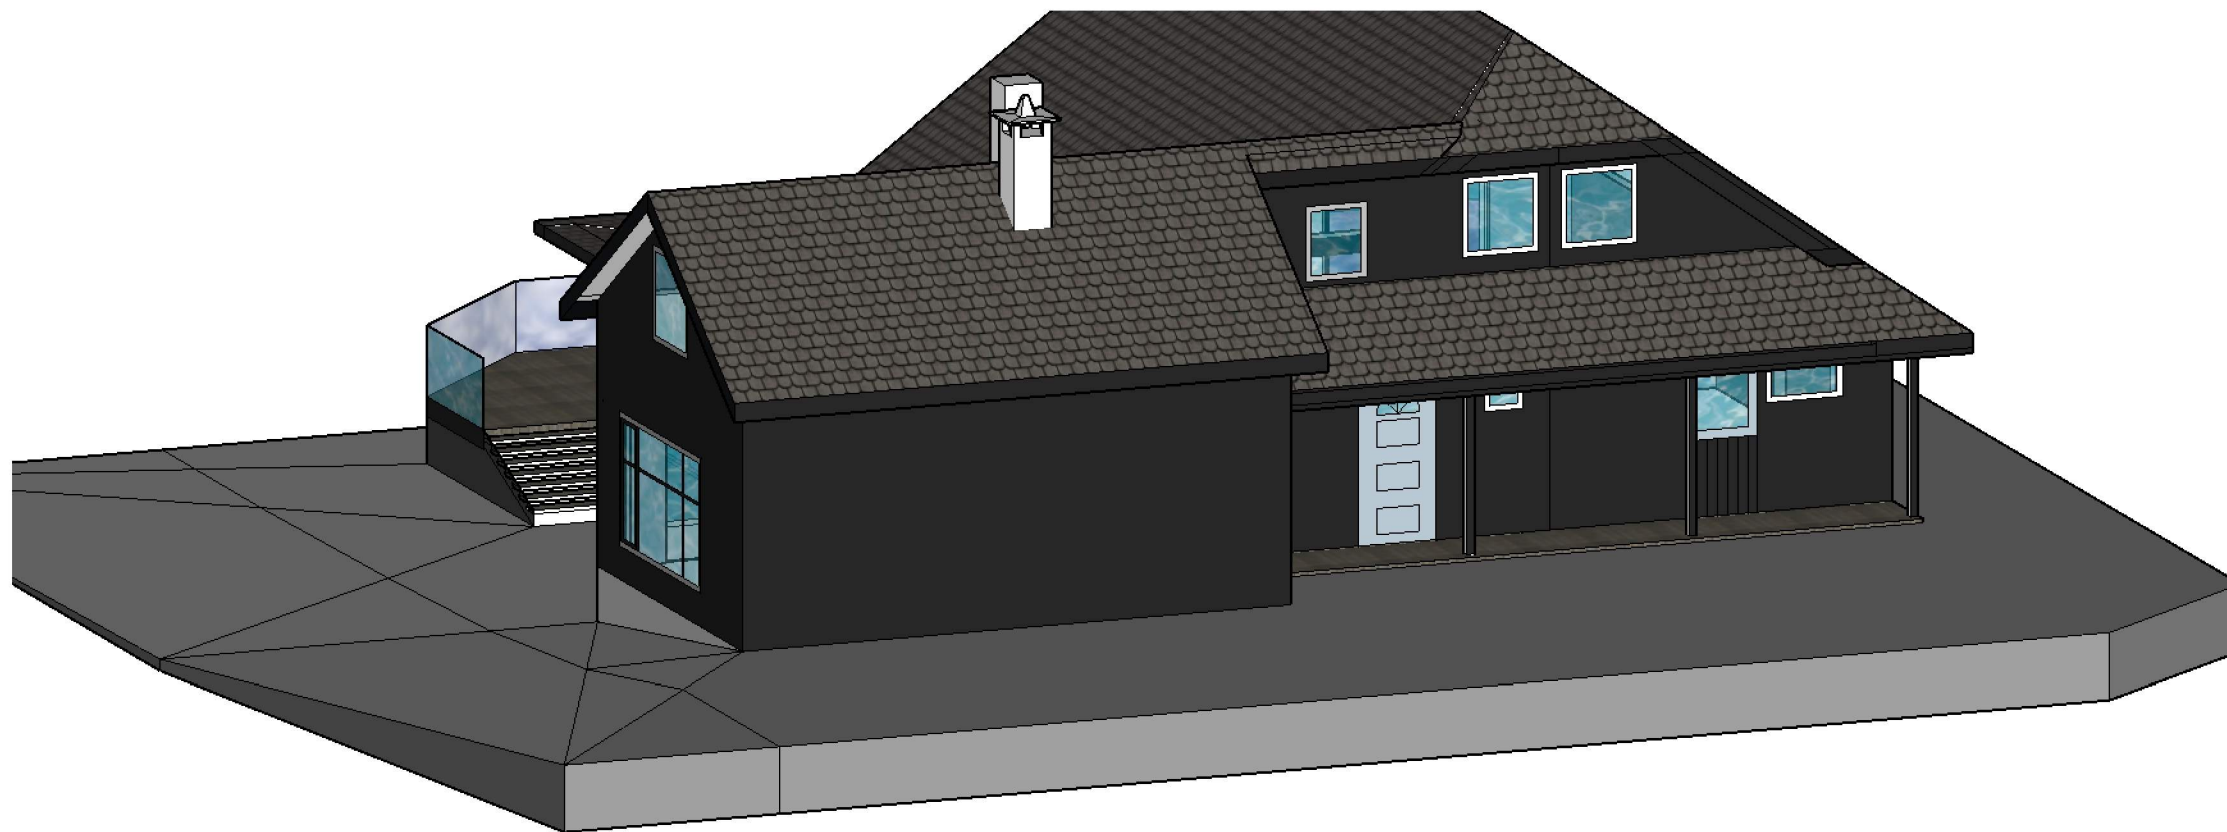

Knappen /Alme

desember 21, 2020

Fasadetegning 1:100

Knappen / Alme 1:100

REVISIONS	
	REMARKS
1	21.12.20 ...
2
3
4
5

A 01

Knappen /Alme 1:100

REVISIONS		REMARKS
	21.12.20	
1	--/--/--	...
2	--/--/--	...
3	--/--/--	...
4	--/--/--	...
5	--/--/--	...