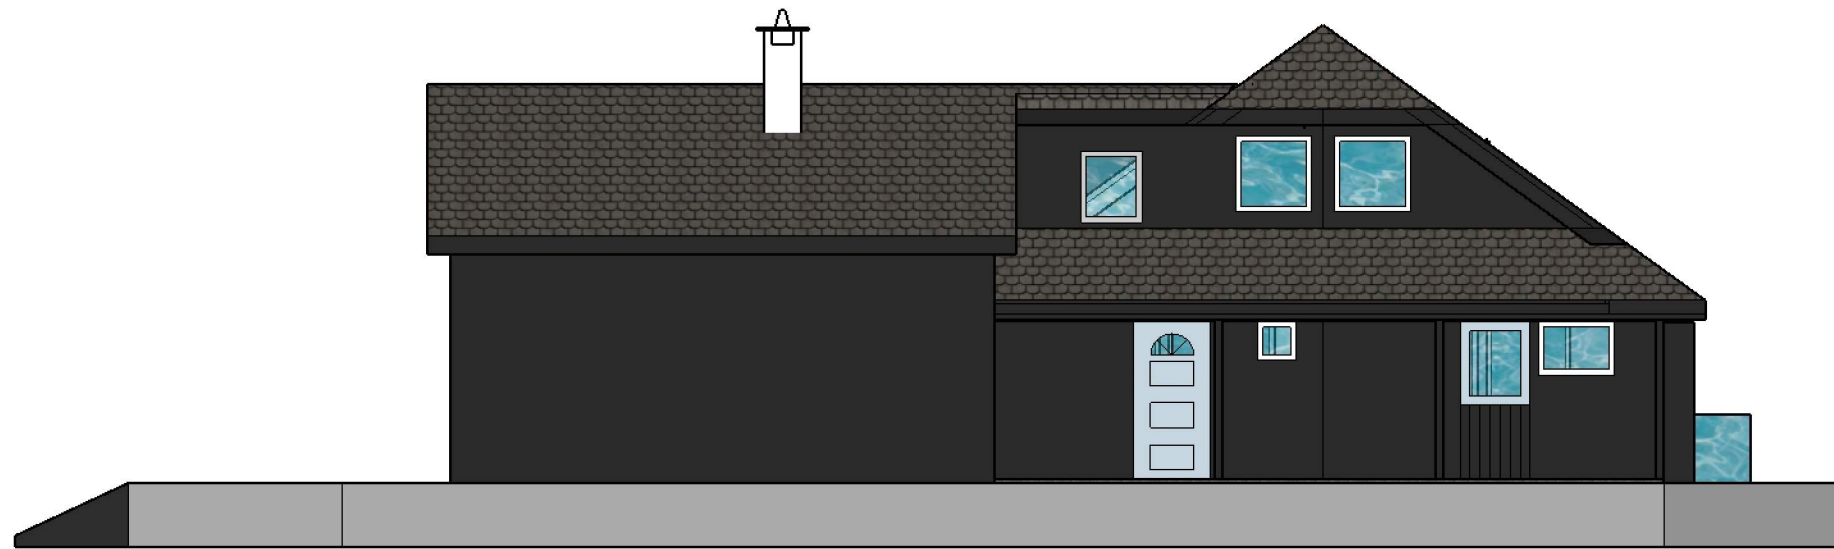

Knappen /Alme

desember 21, 2020

Fasadetegning 1:100

Knappen / Alme 1:100

REVISIONS	
	REMARKS
1	21.12.20 ...
2
3
4
5

A 01

Knappen /Alme 1:100

REVISIONS		REMARKS
	21.12.20	
1	--/--/--	...
2	--/--/--	...
3	--/--/--	...
4	--/--/--	...
5	--/--/--	...