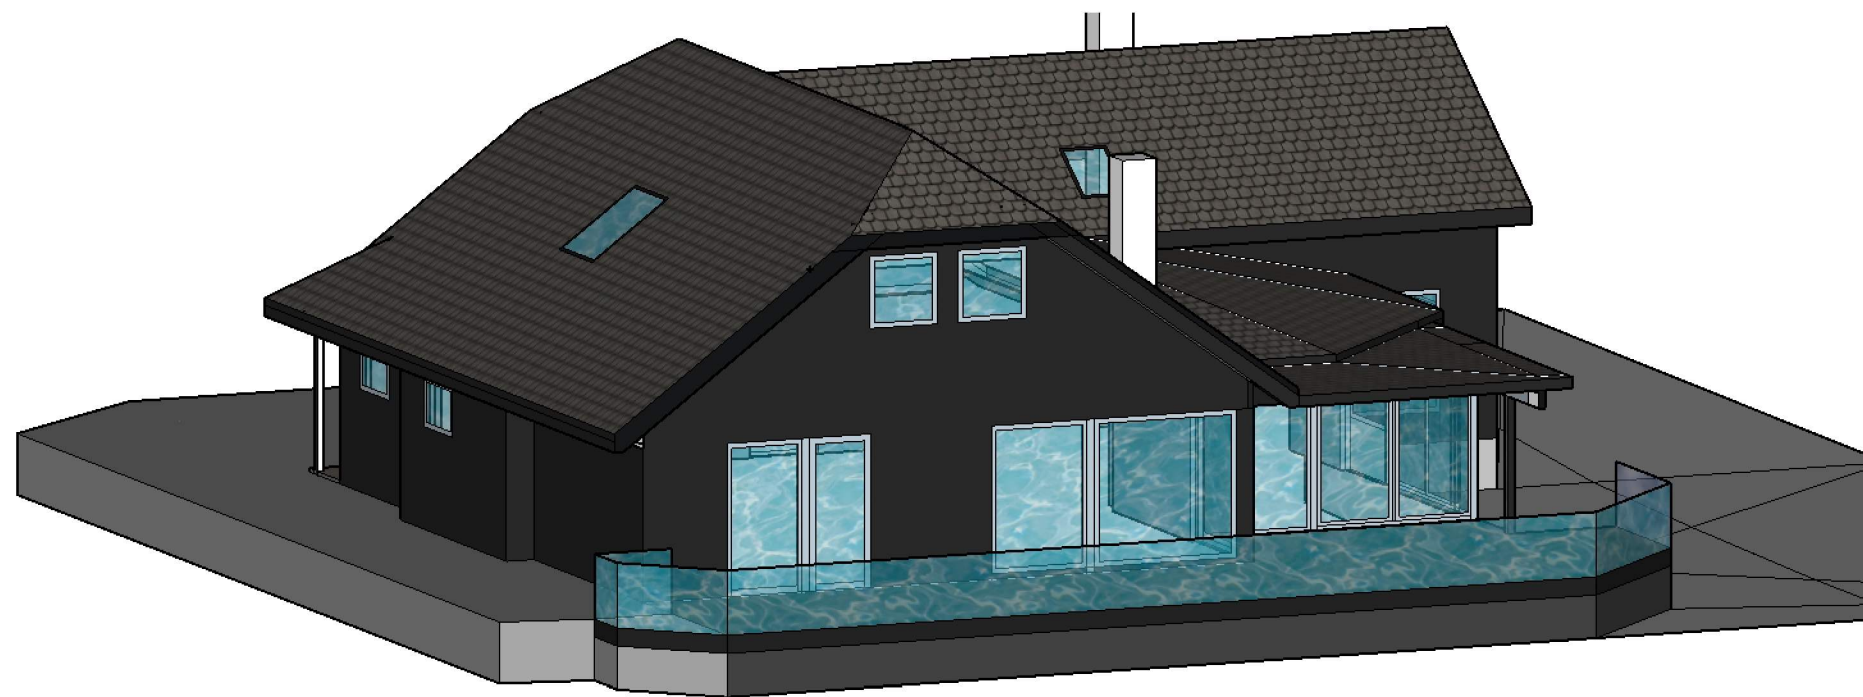

Knappen /Alme 1:100

REVISIONS

	21.12.20	REMARKS
1	--/--/--	...
2	--/--/--	...
3	--/--/--	...
4	--/--/--	...
5	--/--/--	...