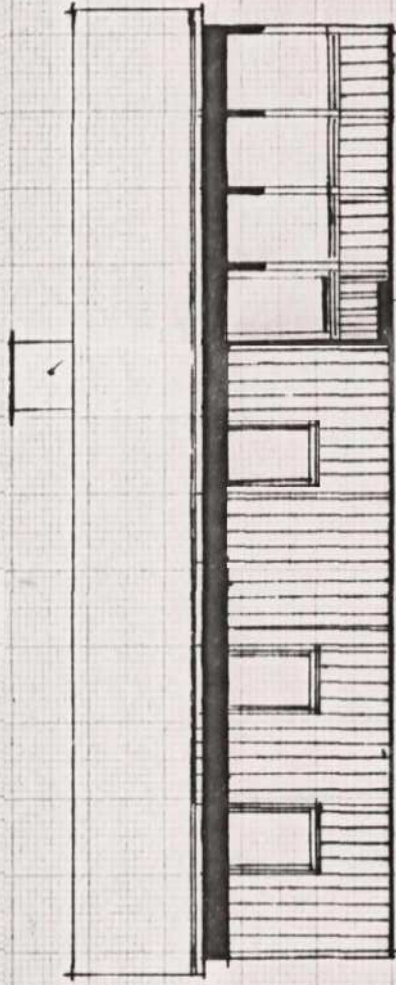

ØST

VEST

SØR

NORD

Skjelangervegen 850 (354/38)	TEGN.NR 2
(Fasadeendring)	10/12-2020
Jan Haugsvær	BR.GR.FL 68.48
<b>FASADER.</b>	NT.AREAL 51.6 m <sup>2</sup>
	MÅL 1:100