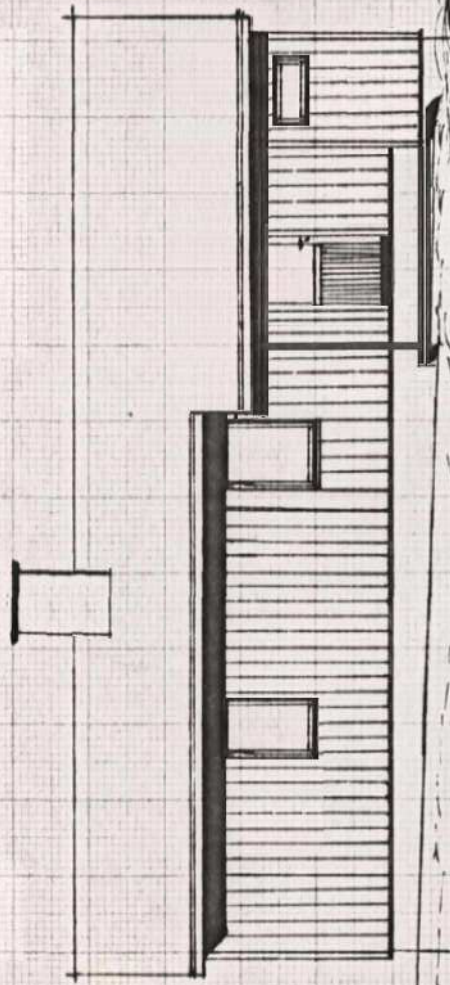

ØST

VEST

SØR

NORD

Skjelangervegen 850 (354/38)	TEGN.NR 2
(Fasadeendring)	10/12-2020
Jan Haugsvær	BR.GR.FL 68.48
<b>FASADER.</b>	NT.AREAL 51.6 m <sup>2</sup>
	MÅL 1:100