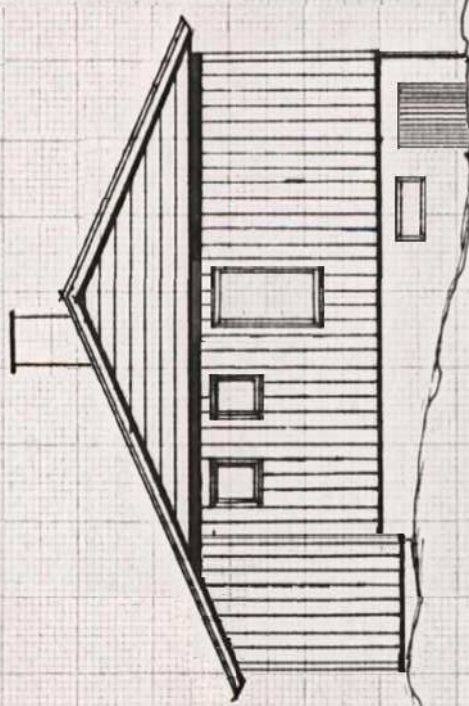

ØST

VEST

SØR

NORD

Skjelangervegen 850 (354/38)	TEGN.NR 2
(Fasadeendring)	10/12-2020
Jan Haugsvær	BR.GR.FL 68.48
<b>FASADER.</b>	NT.AREAL 51.6 m <sup>2</sup>
	MÅL 1:100