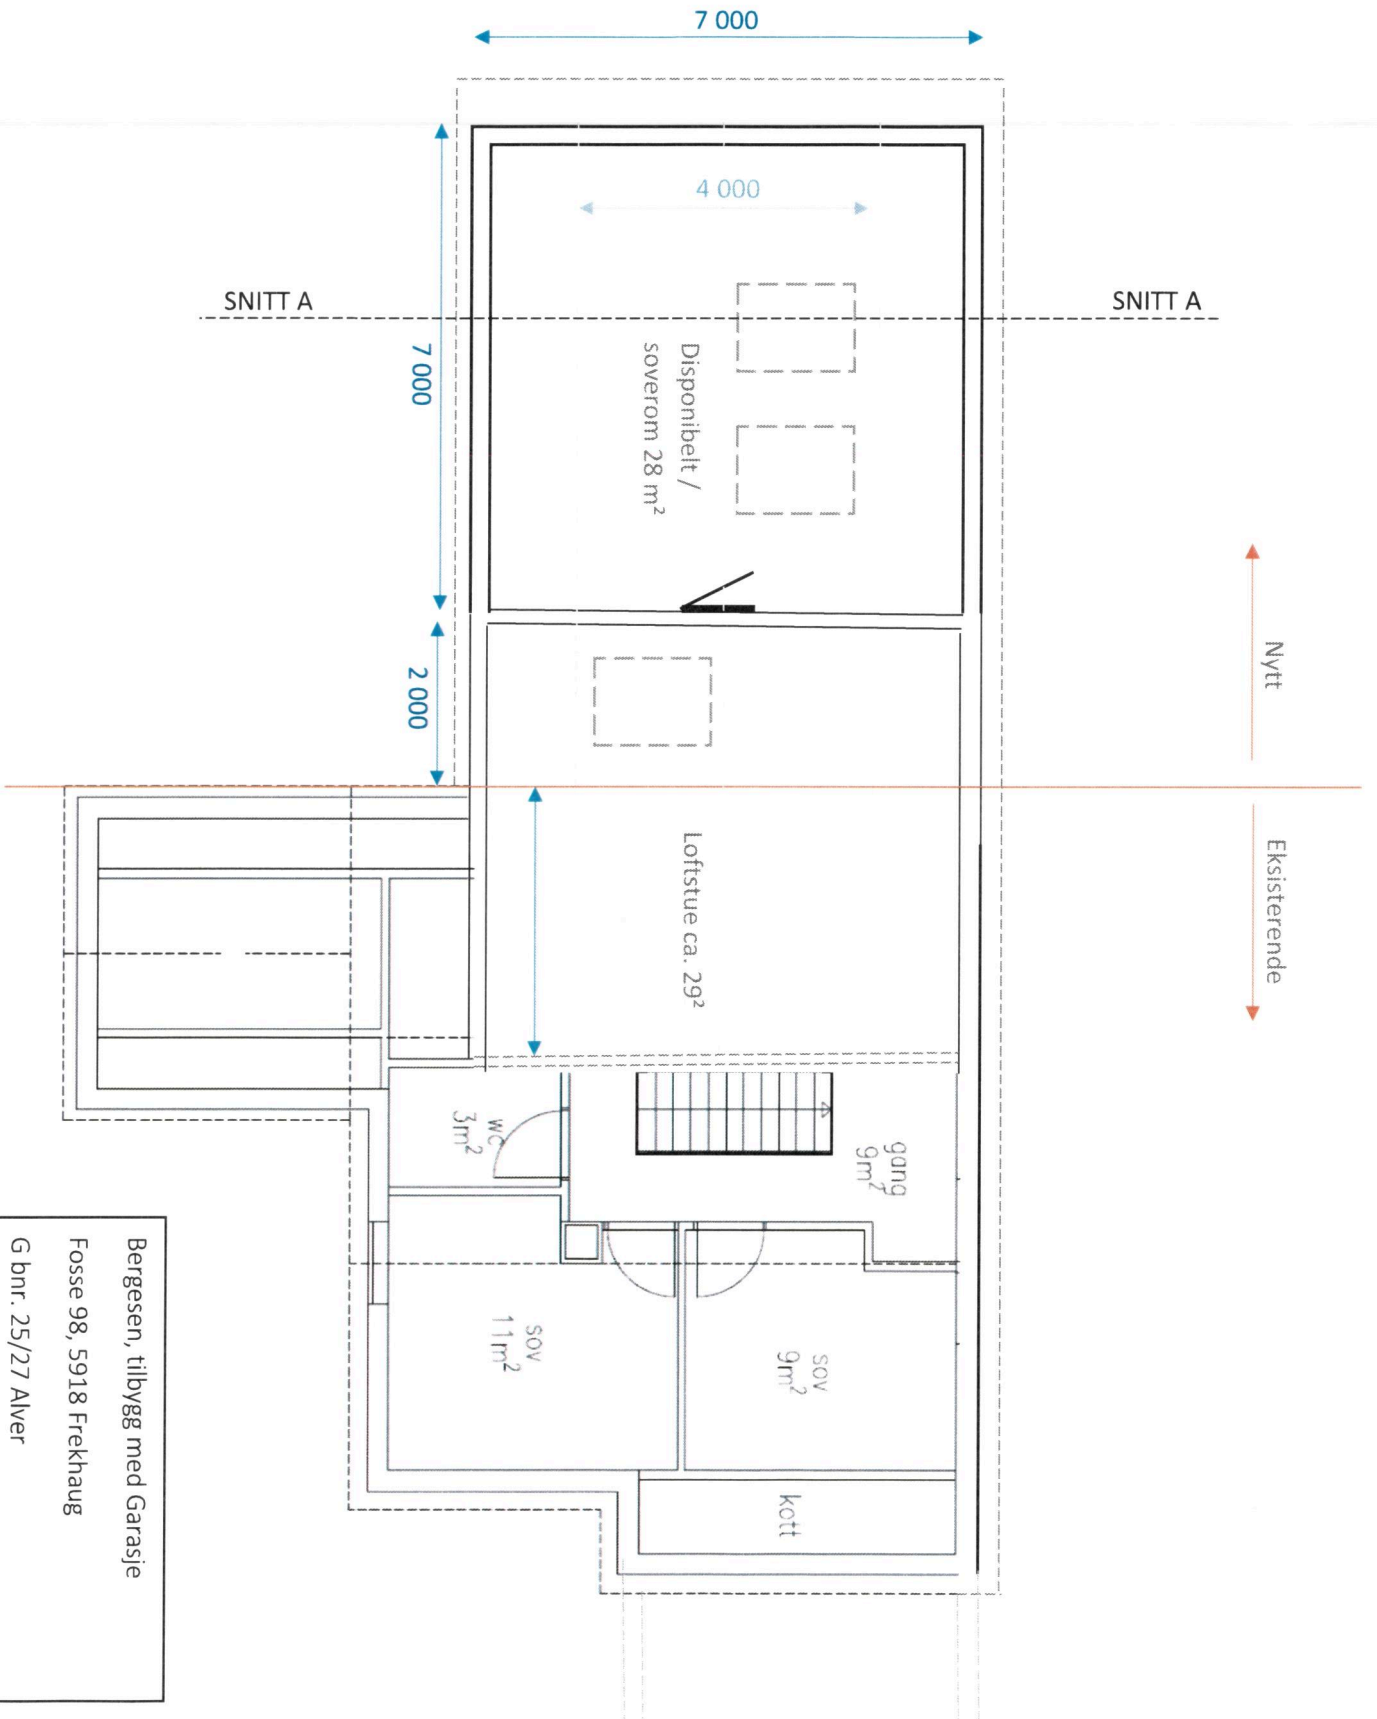

Garasje 49 m²
Hall 12 m²

Nytt totalt areal 61 m²

E-①

Bergesen, tilbygg med Garasje
Fosse 98, 5918 Frekhaug
G bnr. 25/27 Alver
1 etasje

E-2

Bergesen, tilbygg med garasje
Fosse 98, 5918 Frekhaug
G bnr. 25/27 Alver
Snitt A-A

Disponibelt / sov 28m²
Del av loftstue 8m²
Nytt totalt areal 36 m²

Bergesen, tilbygg med Garasje
Fosse 98, 5918 Frekhaug
G bnr. 25/27 Alver
2 etasje

E-4

Bergesen, tilbygg med Garasje

Fosse 98, 5918 Frekhaug

G bnr. 25/27 Alver

Takplan

Eksisterende

Nytt

F-5

Bergesen, tilbygg med Garasje
Fosse 98, 5918 Frekhaug
G bnr. 25/27 Alver
Fasade mot øst

Bergesen, tilbygg med Garasje
Fosse 98, 5918 Frekhaug
G bnr. 25/27 Alver
Fasade mot vest