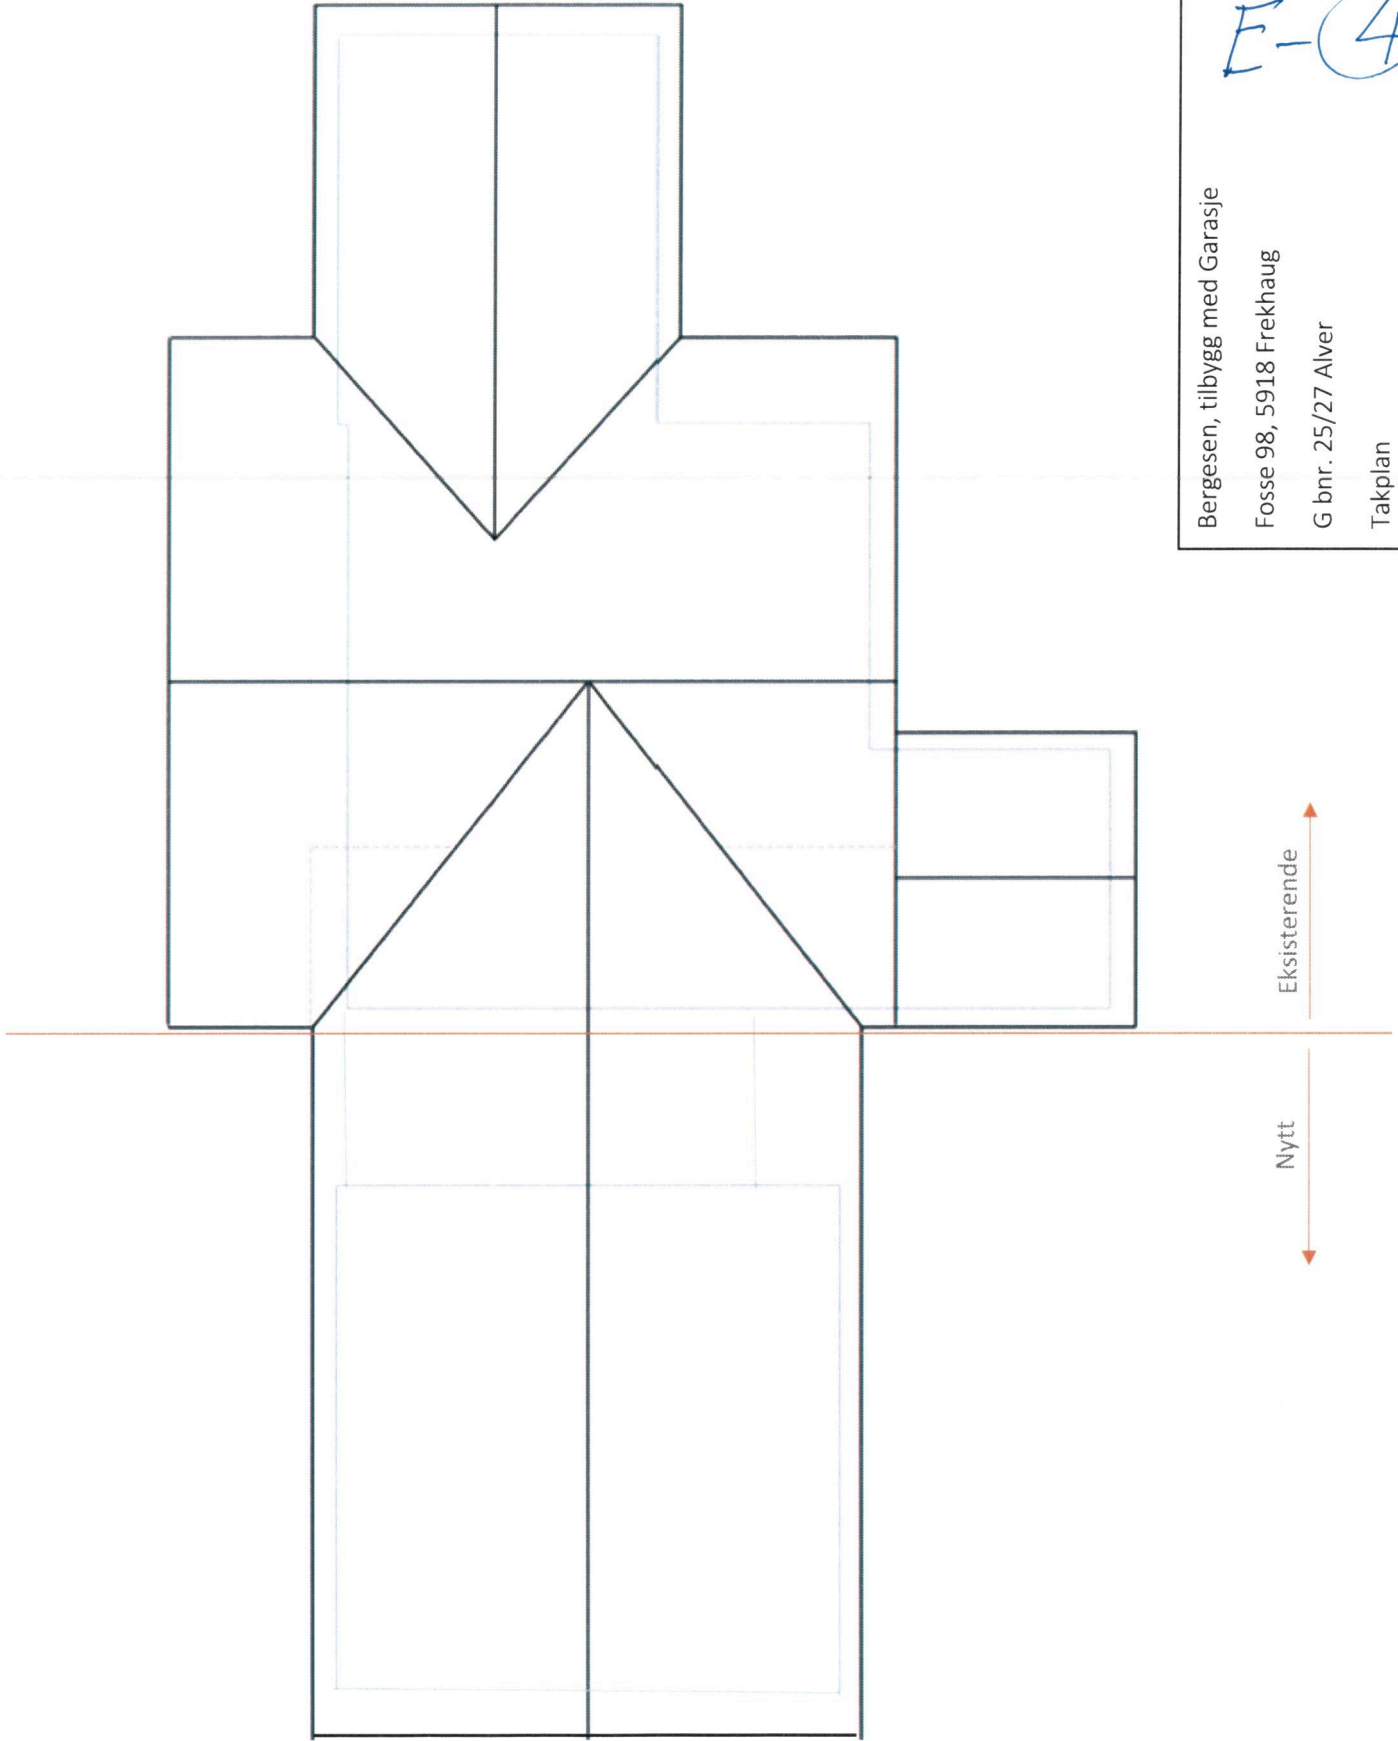

Garasje 49 m²
Hall 12 m²

Nytt totalt areal 61 m²

E-①

Bergesen, tilbygg med Garasje
Fosse 98, 5918 Frekhaug
G bnr. 25/27 Alver
1 etasje

E-2

Bergesen, tilbygg med garasje
Fosse 98, 5918 Frekhaug
G bnr. 25/27 Alver
Snitt A-A

Disponibelt / sov 28m²
Del av loftstue 8m²
Nytt totalt areal 36 m²

Bergesen, tilbygg med Garasje
Fosse 98, 5918 Frekhaug
G bnr. 25/27 Alver
2 etasje

E-4

Bergesen, tilbygg med Garasje

Fosse 98, 5918 Frekhaug

G bnr. 25/27 Alver

Takplan

Eksisterende

Nytt

F-5

Bergesen, tilbygg med Garasje
Fosse 98, 5918 Frekhaug
G bnr. 25/27 Alver
Fasade mot øst

Bergesen, tilbygg med Garasje
Fosse 98, 5918 Frekhaug
G bnr. 25/27 Alver
Fasade mot vest