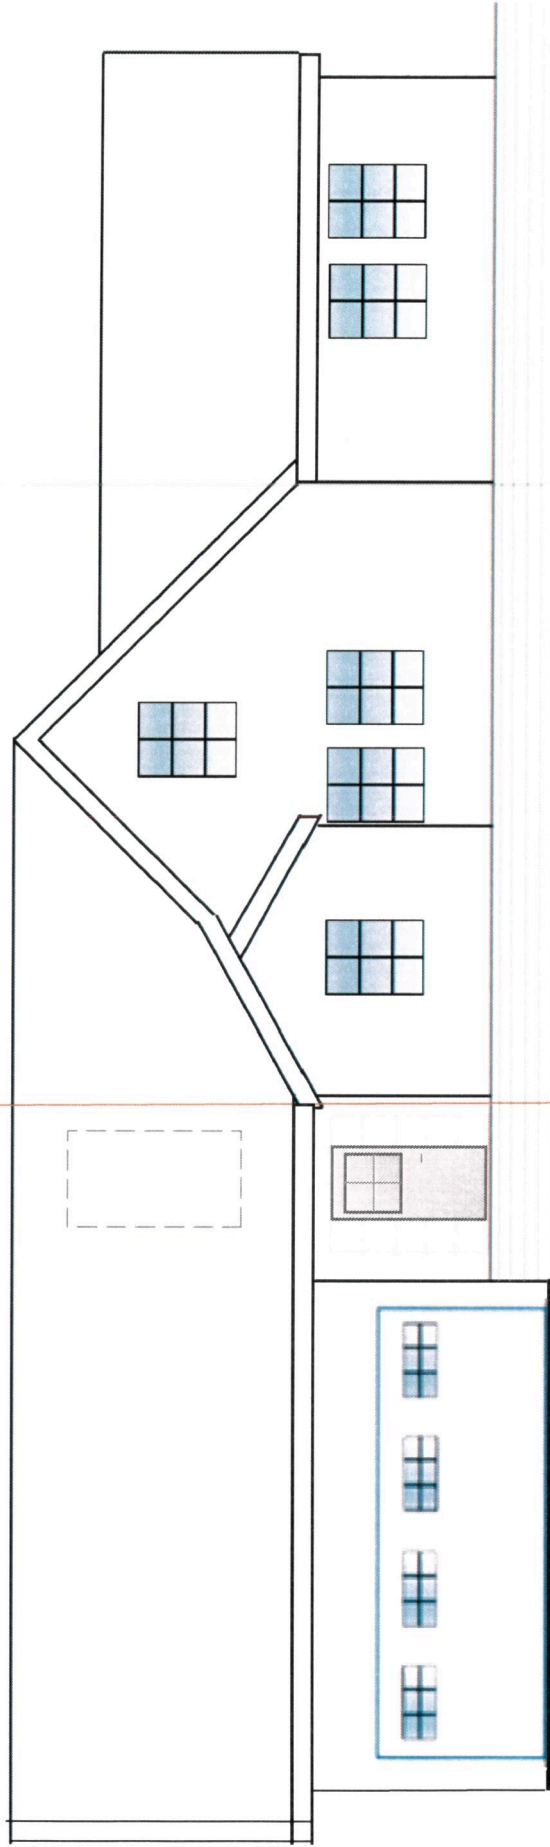

Garasje 49 m²
Hall 12 m²

Nytt totalt areal 61 m²

E-①

Bergesen, tilbygg med Garasje
Fosse 98, 5918 Frekhaug
G bnr. 25/27 Alver
1 etasje

E-2

Bergesen, tilbygg med garasje
Fosse 98, 5918 Frekhaug
G bnr. 25/27 Alver
Snitt A-A

Disponibelt / sov 28m²
Del av loftstue 8m²
Nytt totalt areal 36 m²

Bergesen, tilbygg med Garasje
Fosse 98, 5918 Frekhaug
G bnr. 25/27 Alver
2 etasje

E-4

Bergesen, tilbygg med Garasje

Fosse 98, 5918 Frekhaug

G bnr. 25/27 Alver

Takplan

Eksisterende

Nytt

F-5

Bergesen, tilbygg med Garasje
Fosse 98, 5918 Frekhaug
G bnr. 25/27 Alver
Fasade mot øst

Bergesen, tilbygg med Garasje
Fosse 98, 5918 Frekhaug
G bnr. 25/27 Alver
Fasade mot vest