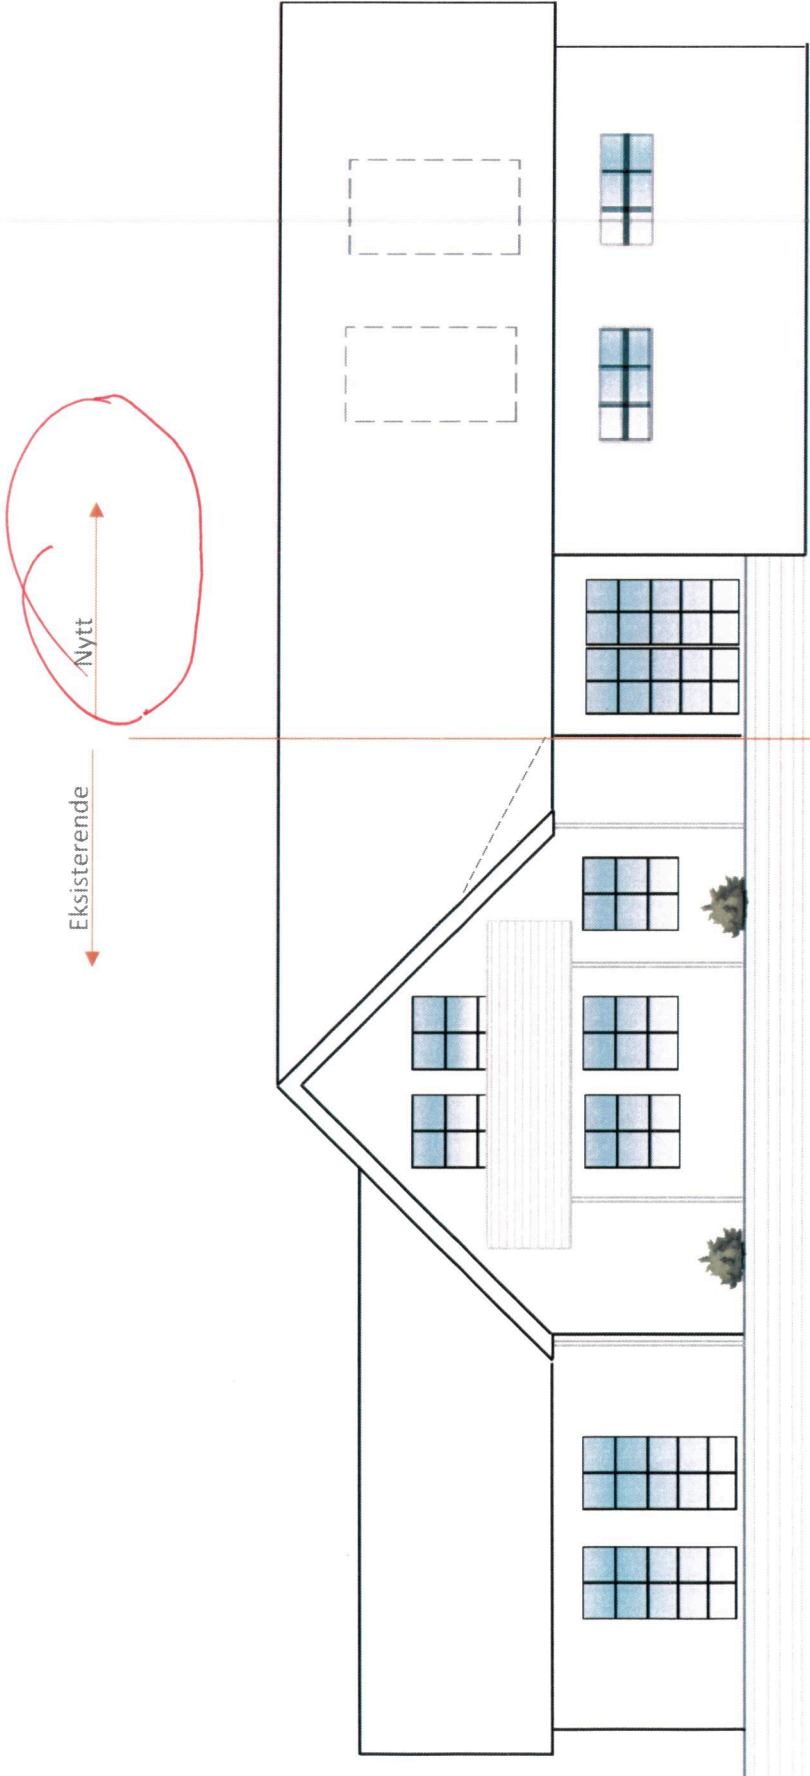

Garasje 49 m²
Hall 12 m²

Nytt totalt areal 61 m²

E-①

Bergesen, tilbygg med Garasje
Fosse 98, 5918 Frekhaug
G bnr. 25/27 Alver
1 etasje

E-2

Bergesen, tilbygg med garasje
Fosse 98, 5918 Frekhaug
G bnr. 25/27 Alver
Snitt A-A

Disponibelt / sov 28m²
Del av loftstue 8m²
Nytt totalt areal 36 m²

Bergesen, tilbygg med Garasje
Fosse 98, 5918 Frekhaug
G bnr. 25/27 Alver
2 etasje

E-4

Bergesen, tilbygg med Garasje

Fosse 98, 5918 Frekhaug

G bnr. 25/27 Alver

Takplan

Eksisterende

Nytt

F-5

Bergesen, tilbygg med Garasje
Fosse 98, 5918 Frekhaug
G bnr. 25/27 Alver
Fasade mot øst

Bergesen, tilbygg med Garasje
Fosse 98, 5918 Frekhaug
G bnr. 25/27 Alver
Fasade mot vest