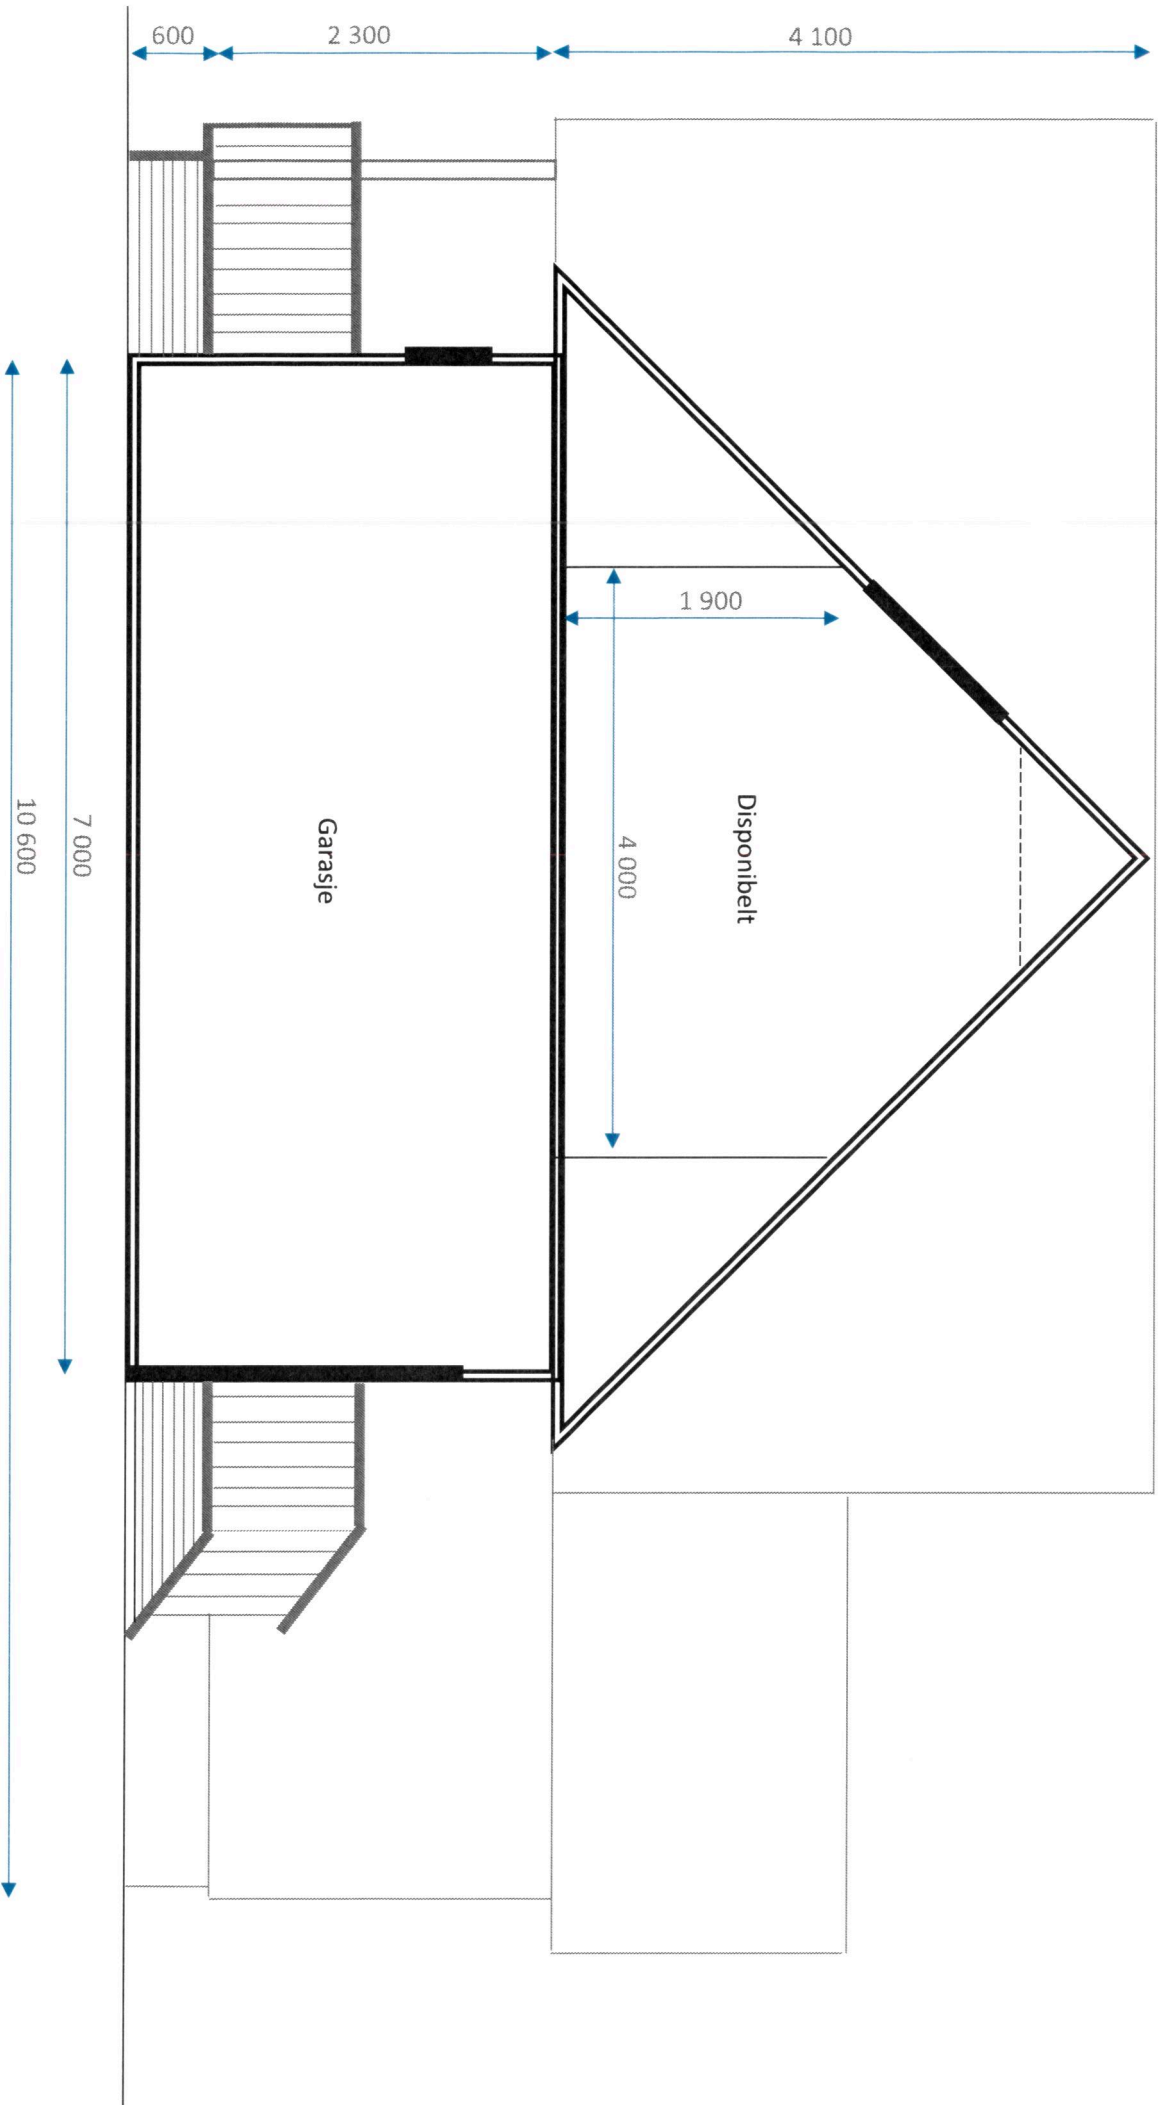

Garasje 49 m²
Hall 12 m²

Nytt totalt areal 61 m²

E-①

Bergesen, tilbygg med Garasje
Fosse 98, 5918 Frekhaug
G bnr. 25/27 Alver
1 etasje

E-2

Bergesen, tilbygg med garasje
Fosse 98, 5918 Frekhaug
G bnr. 25/27 Alver
Snitt A-A

Disponibelt / sov 28m²
Del av loftstue 8m²
Nytt totalt areal 36 m²

Bergesen, tilbygg med Garasje
Fosse 98, 5918 Frekhaug
G bnr. 25/27 Alver
2 etasje

E-4

Bergesen, tilbygg med Garasje

Fosse 98, 5918 Frekhaug

G bnr. 25/27 Alver

Takplan

Eksisterende

Nytt

F-5

Bergesen, tilbygg med Garasje
Fosse 98, 5918 Frekhaug
G bnr. 25/27 Alver
Fasade mot øst

Bergesen, tilbygg med Garasje
Fosse 98, 5918 Frekhaug
G bnr. 25/27 Alver
Fasade mot vest