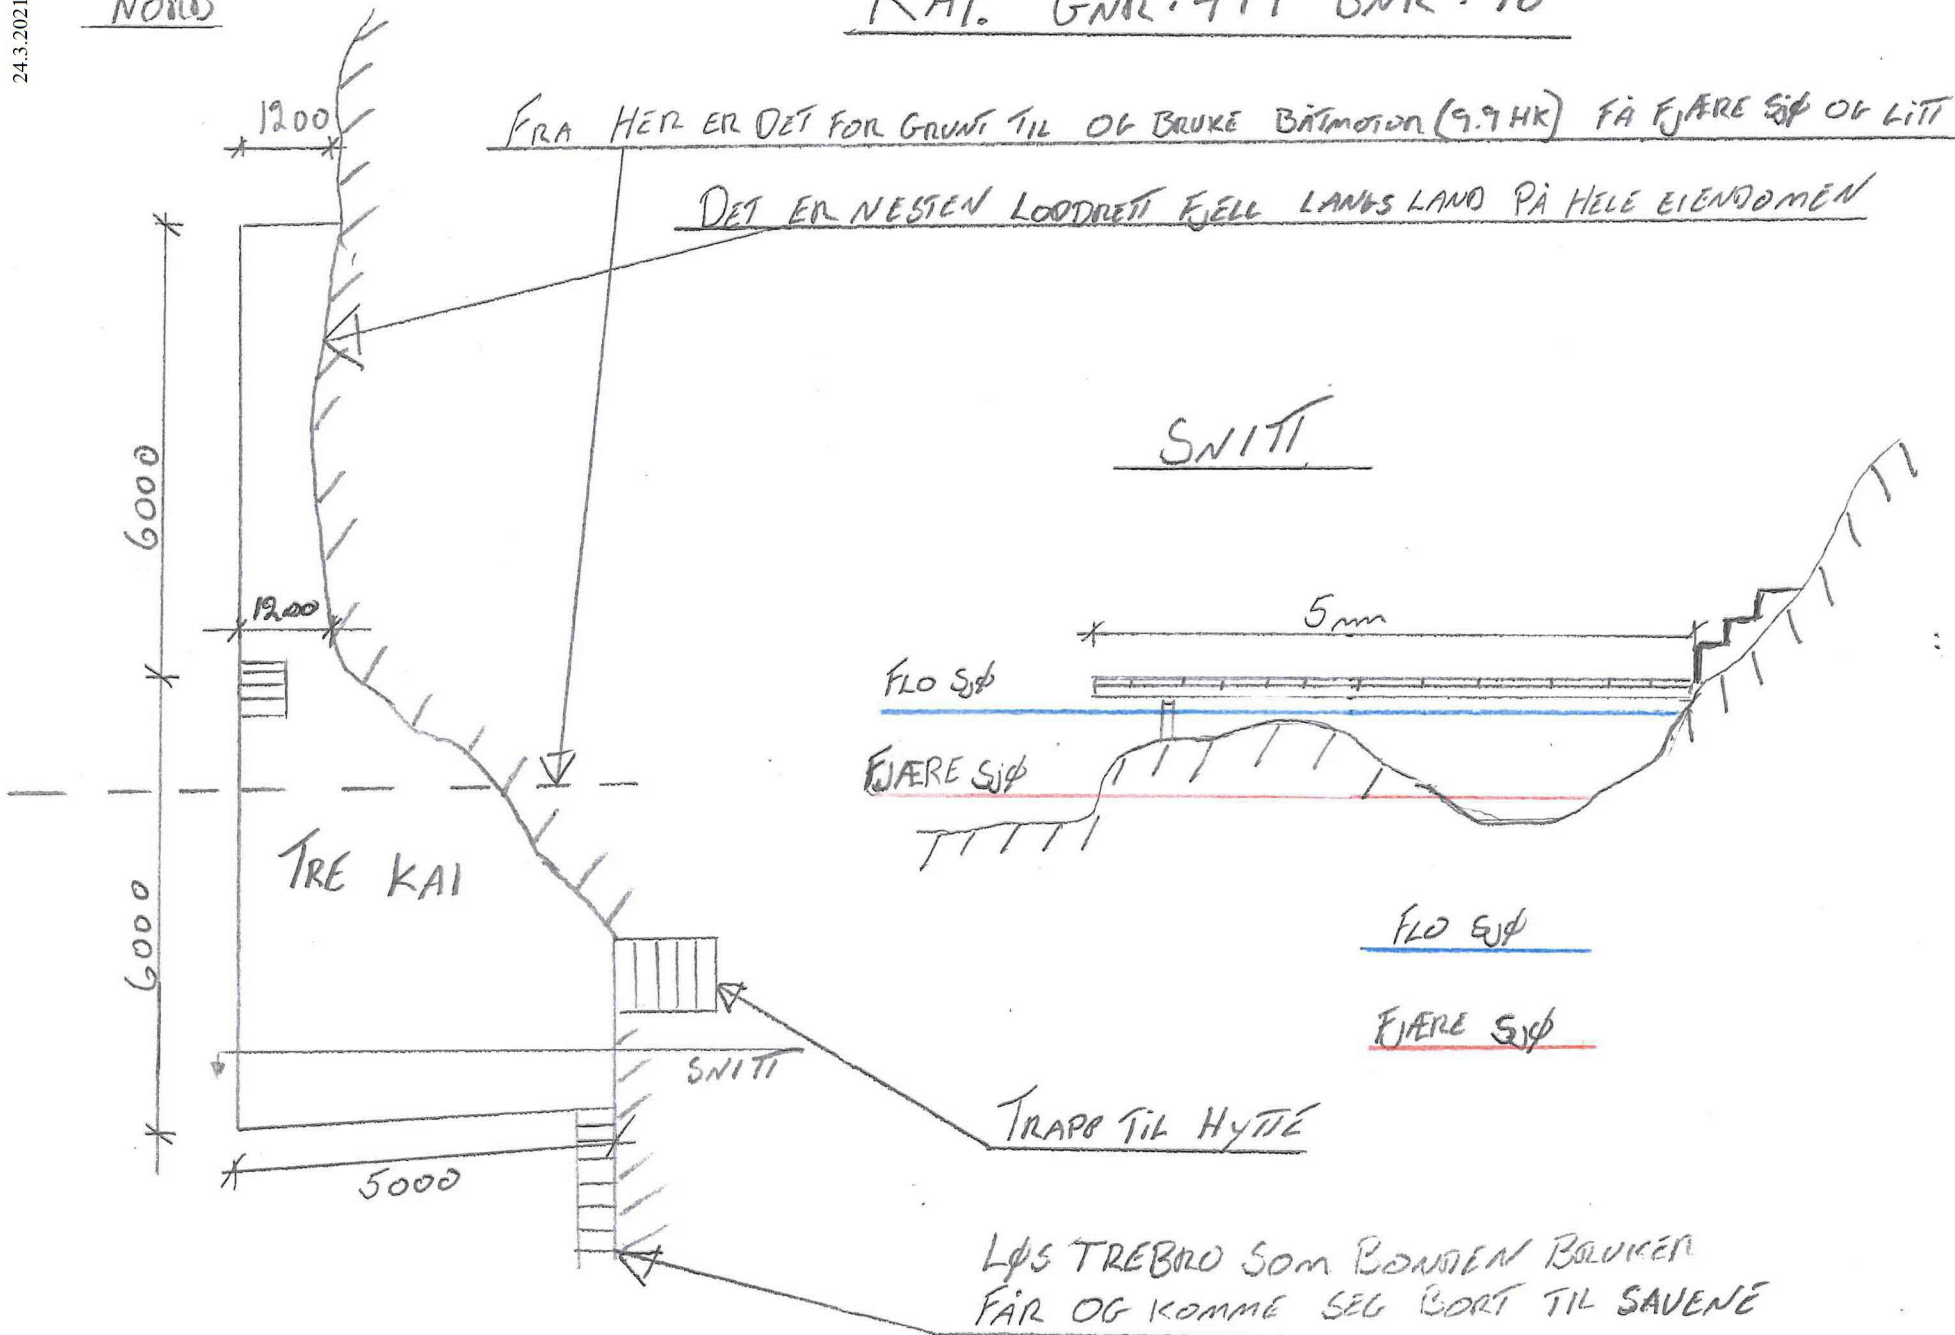

NORD

KAI. GNR:494 BNR:48

FRA HER ER DET FOR GRUNT TIL OG BRUKE BÅTMOTOR (9.9 HK) FÅ FJÆRE SJØ OG LITT Bølger

DET ER NESTEN LODDRETT FJELL LANGS LAND PÅ HELE EIENDOMEN

SNITT

LØS TREBRØ SOM BONDEN BRUKER FÅR OG KOMME SEG BORT TIL SAVENÉ