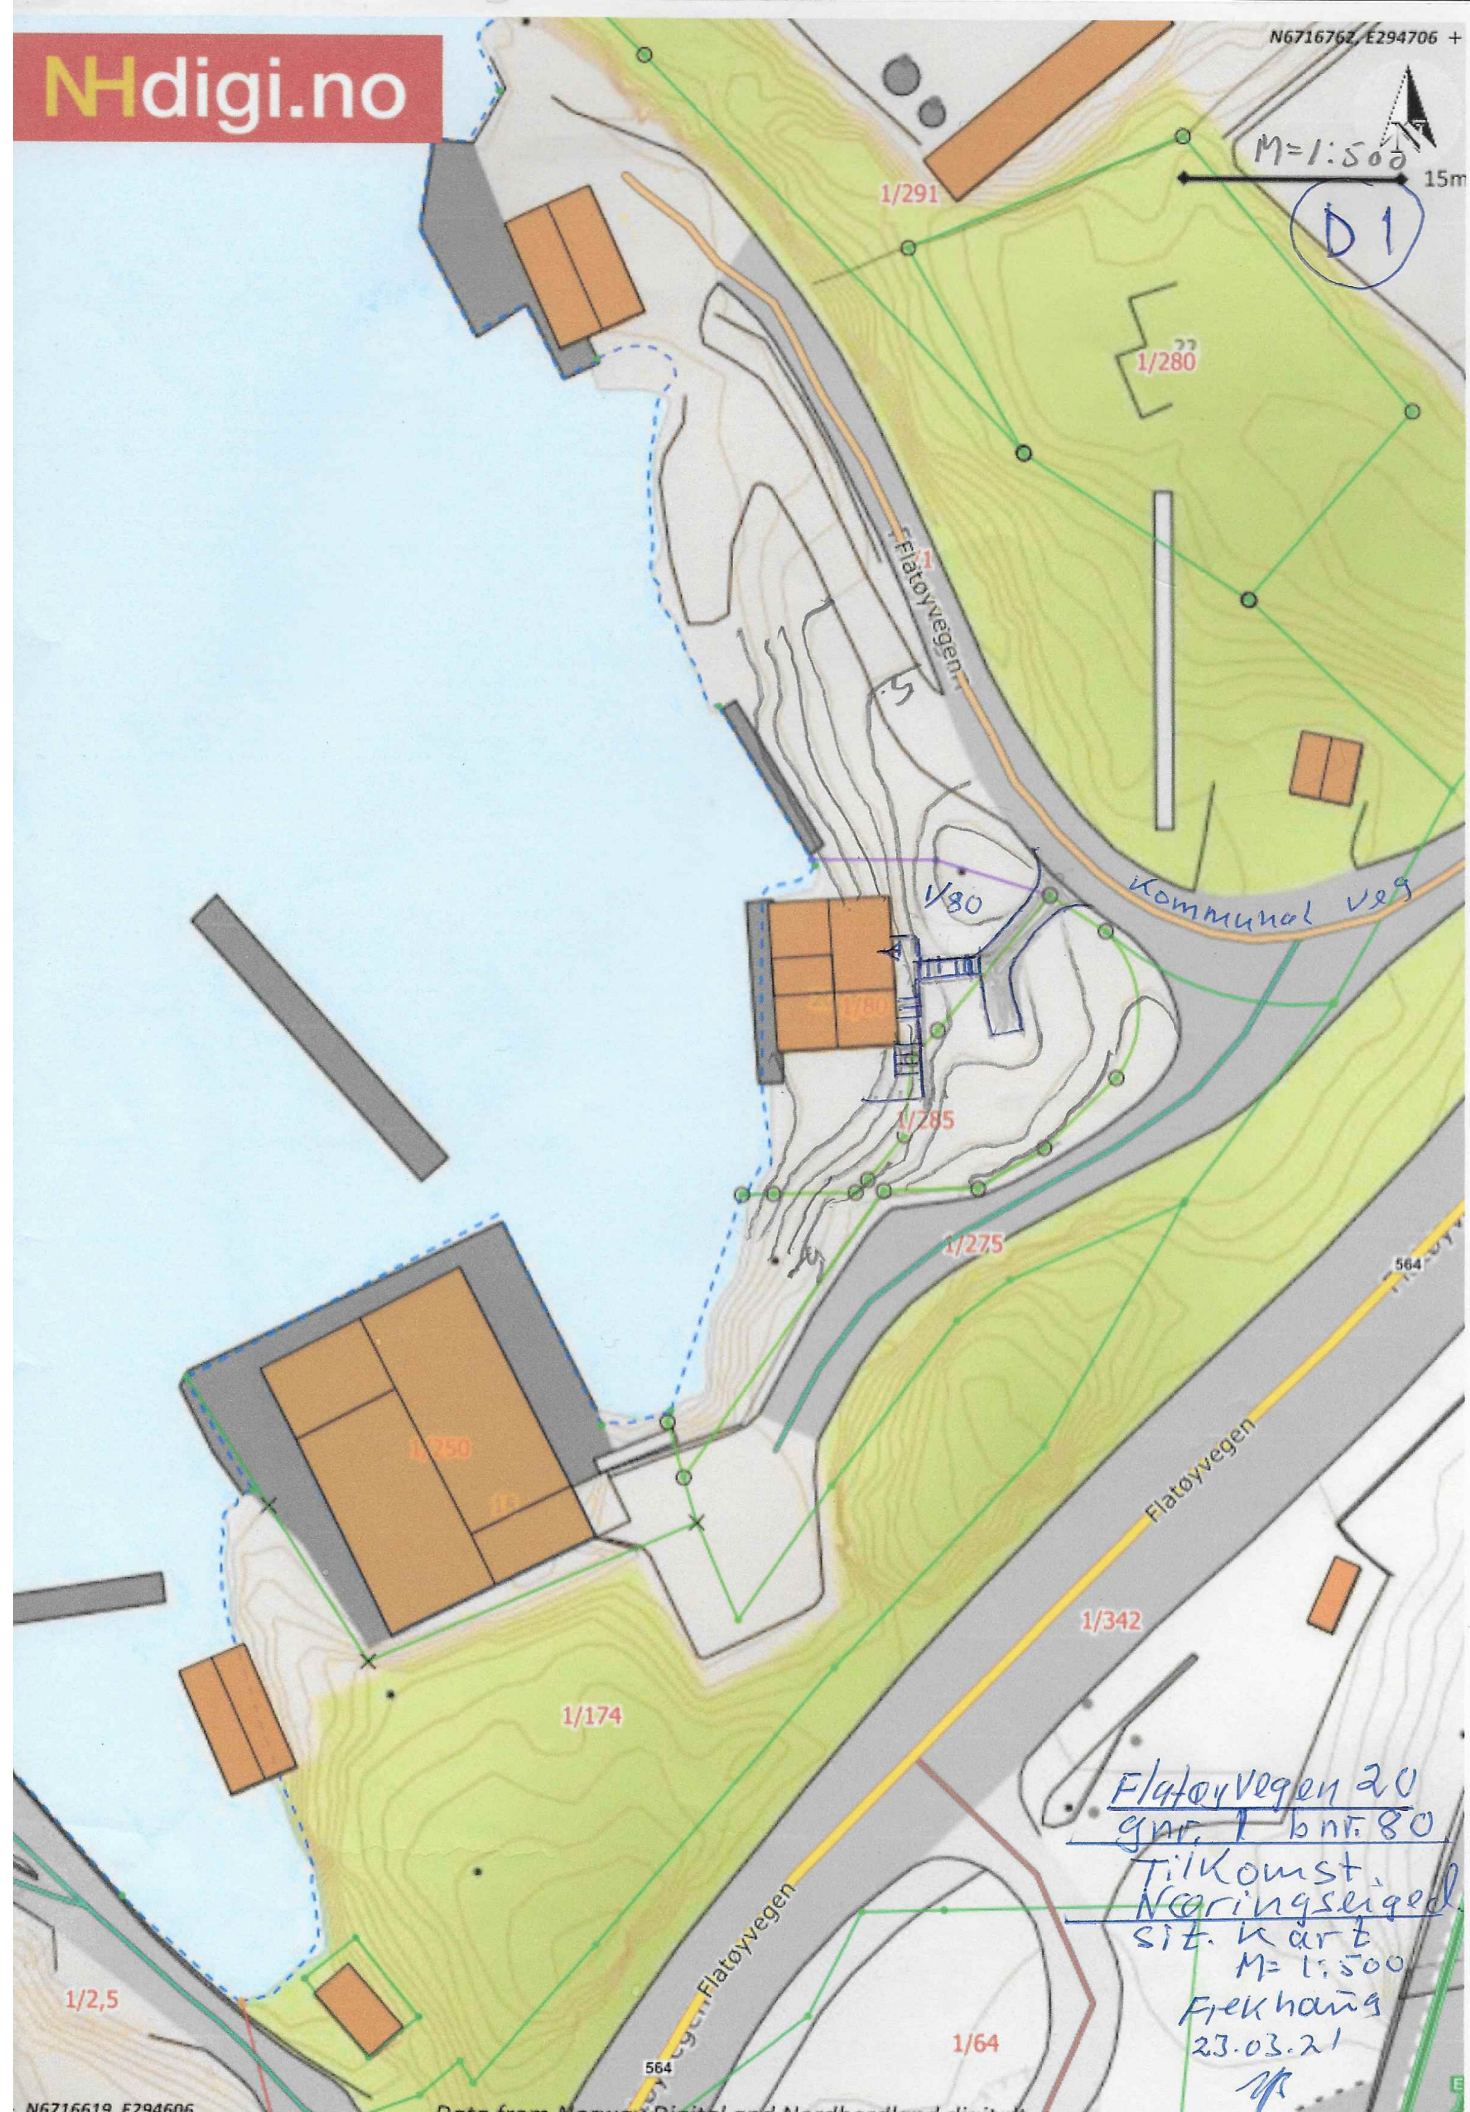

M=1:500  
15m  
D1

Flatøyvegen 20  
gnr. 1 bnr. 80  
Tilkøyst  
Næringsseiged  
sit. kart  
M=1:500  
Flekking  
23.03.21  
JK