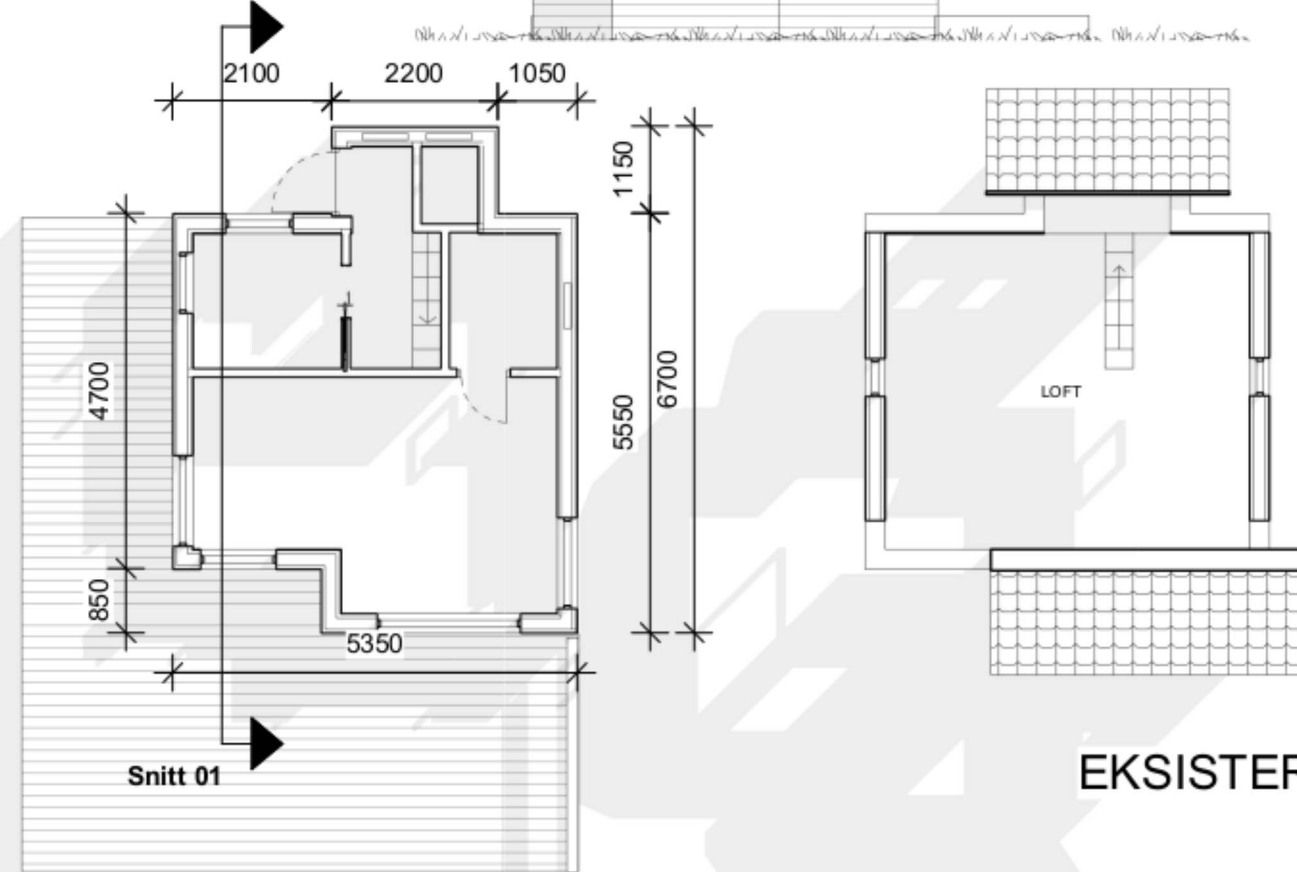

SØR / VEST

NORD / VEST

ETASJE 1
BRA : 26 m²

KJELLER
BRA : 11 m²

BYA : 30.6 m²

NORD - ØST

SØR / ØST

EKSISTERENDE PLANER