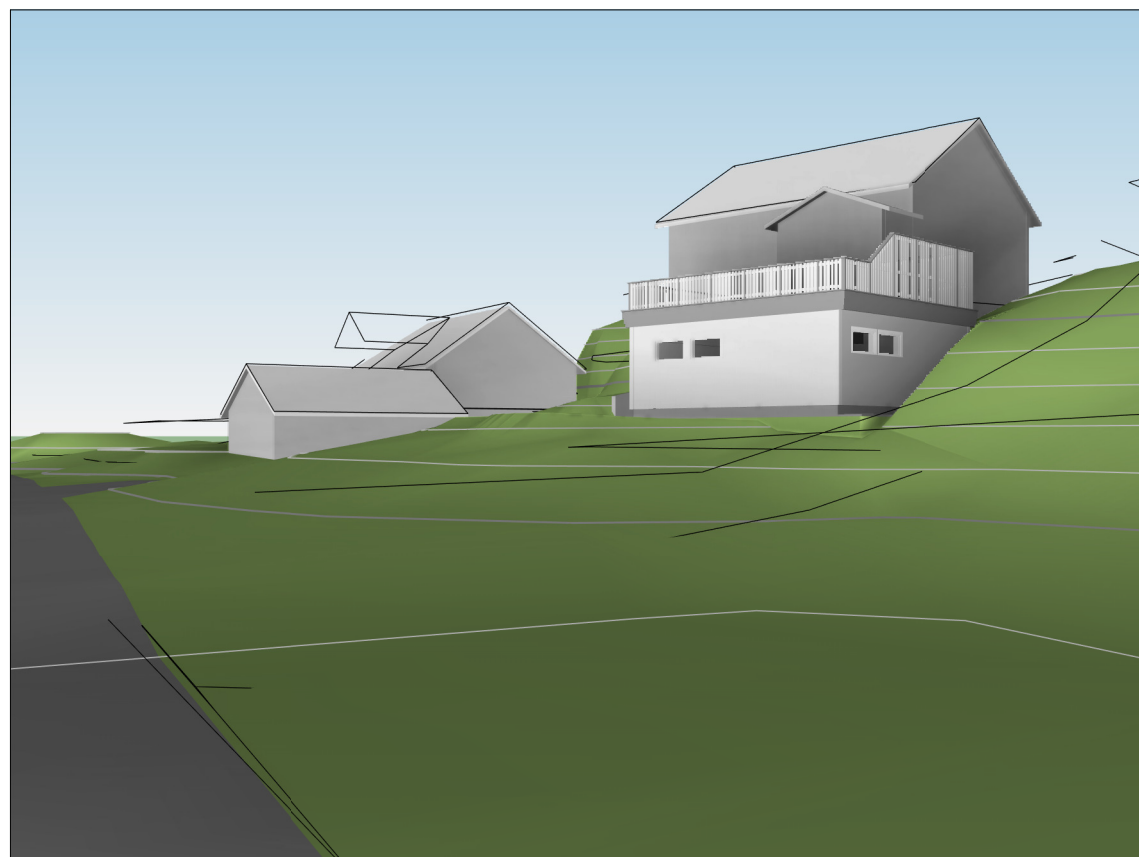

Perspektiv fra nord, Skarsvegen

Perspektiv fra vest, Skarsvegen

Perspektiv fra sør, Skarsvegen

Ny garasje Gnr. 147 Bnr. 87 Sellevoll Alver kommune P. nr. 2006	Perspektiver Forespørsel om forhåndskonferanse Anne Marte Ringheim og Eivind Stuve Skarsvegen 535, 5911 Alversund	Mål / A3
		Tegn.nr A-330
Arkitekt Mette Kyed Thorson Sivilarkitekt MNAL Medlem av Arkitektbedriftene Kvalen 16, N-5955 Lindås Tlf +47 901 48 834 mktho@online.no		Rev A
		Dato 27.10.2020