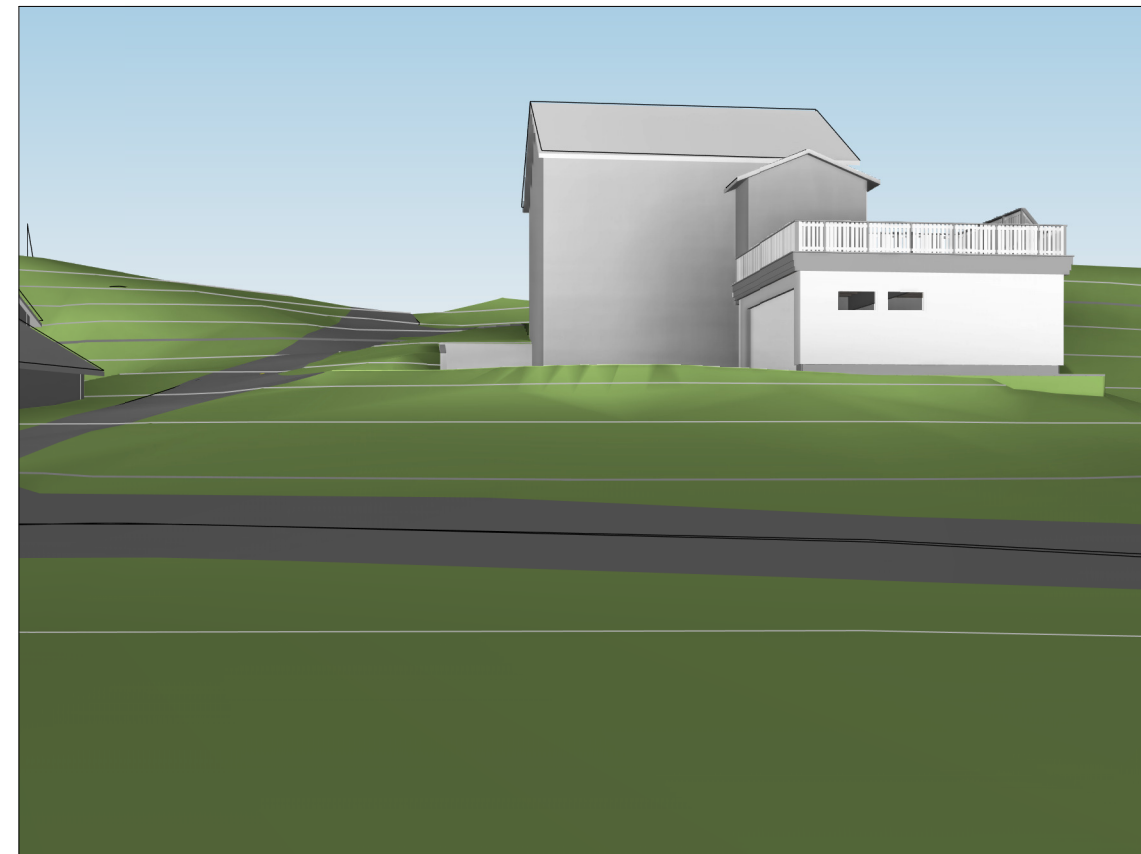

Perspektiv fra nord, Skarsvegen

Perspektiv fra vest, Skarsvegen

Perspektiv fra sør, Skarsvegen

Ny garasje Gnr. 147 Bnr. 87 Sellevoll Alver kommune P. nr. 2006	Perspektiver Forespørsel om forhåndskonferanse Anne Marte Ringheim og Eivind Stuve Skarsvegen 535, 5911 Alversund	Mål / A3
		Tegn.nr A-330
Arkitekt Mette Kyed Thorson Sivilarkitekt MNAL Medlem av Arkitektbedriftene Kvalen 16, N-5955 Lindås Tlf +47 901 48 834 mktho@online.no		Rev A
		Dato 27.10.2020