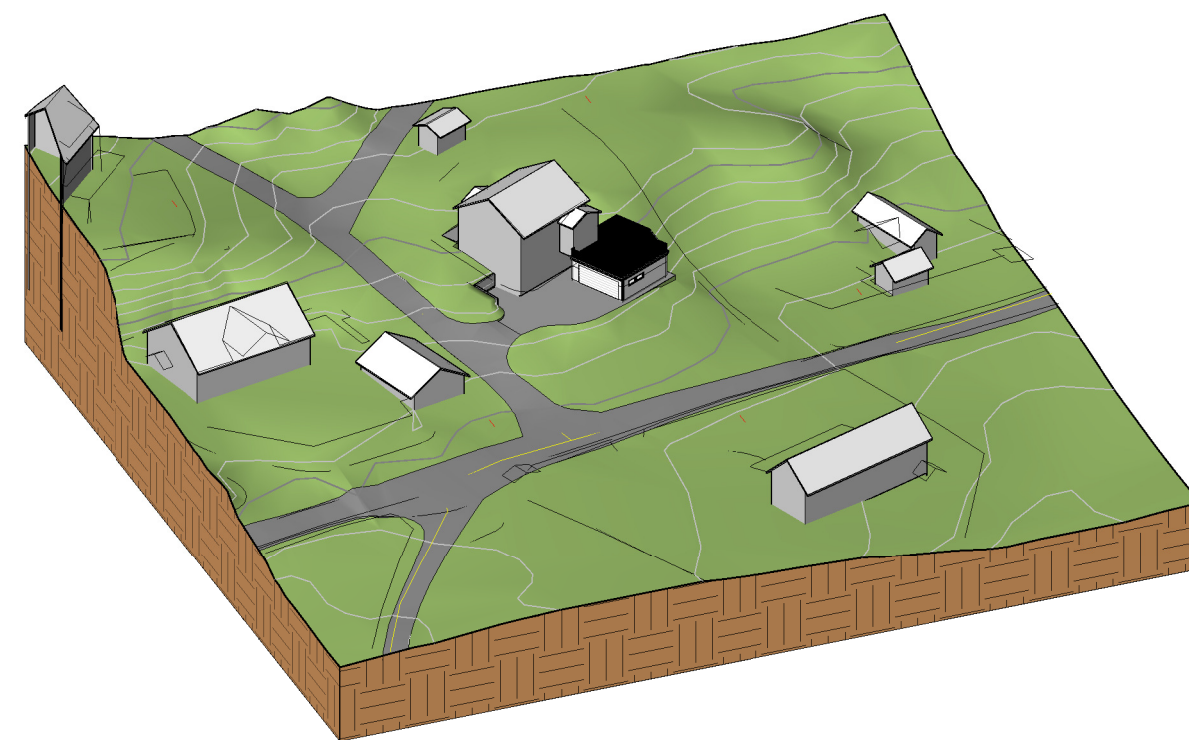

Perspektiv fra nord, Skarsvegen

Perspektiv fra vest, Skarsvegen

Perspektiv fra sør, Skarsvegen

Ny garasje Gnr. 147 Bnr. 87 Sellevoll Alver kommune P. nr. 2006	Perspektiver Forespørsel om forhåndskonferanse Anne Marte Ringheim og Eivind Stuve Skarsvegen 535, 5911 Alversund	Mål / A3
		Tegn.nr A-330
Arkitekt Mette Kyed Thorson Sivilarkitekt MNAL Medlem av Arkitektbedriftene Kvalen 16, N-5955 Lindås Tlf +47 901 48 834 mktho@online.no		Rev A
		Dato 27.10.2020