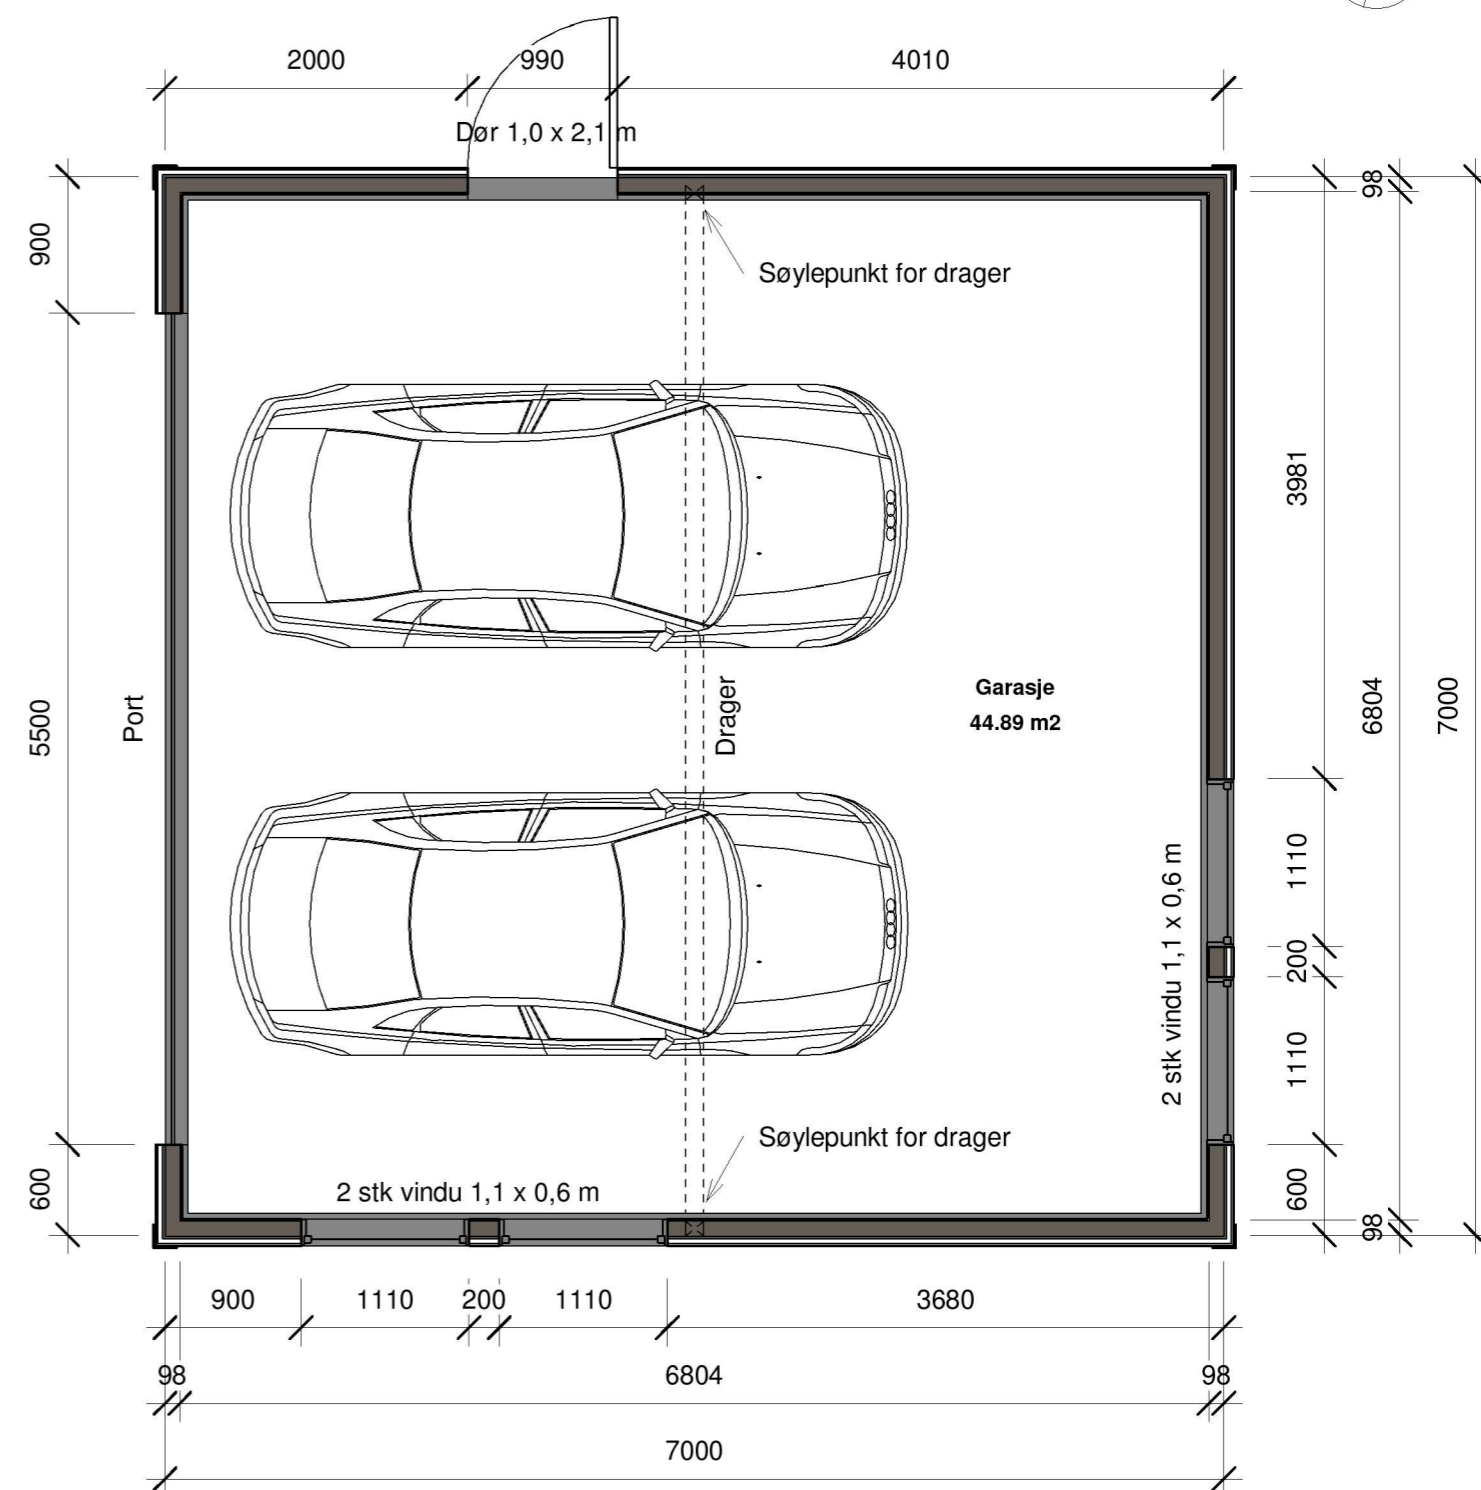

Plan, ringmur

Plan, garasje

Alle mål må kontrolleres på stedet.

SKALA 1:50

METER

**GARASJE**

G.nr. 147 B.nr. 87 Sellevoll  
Alver kommune  
P. nr. 2006

**Plan, garasje**