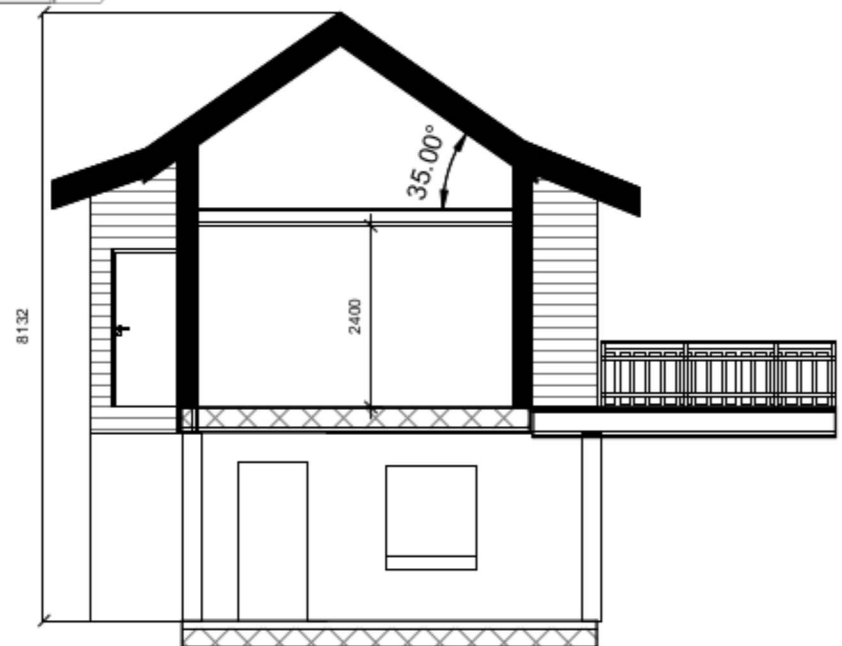

SØR / VEST

NORD / VEST

ETASJE 1
BRA : 26 m²

KJELLER
BRA : 11 m²

BYA : 30.6 m²

NORD - ØST

SØR / ØST

EKSISTERENDE PLANER