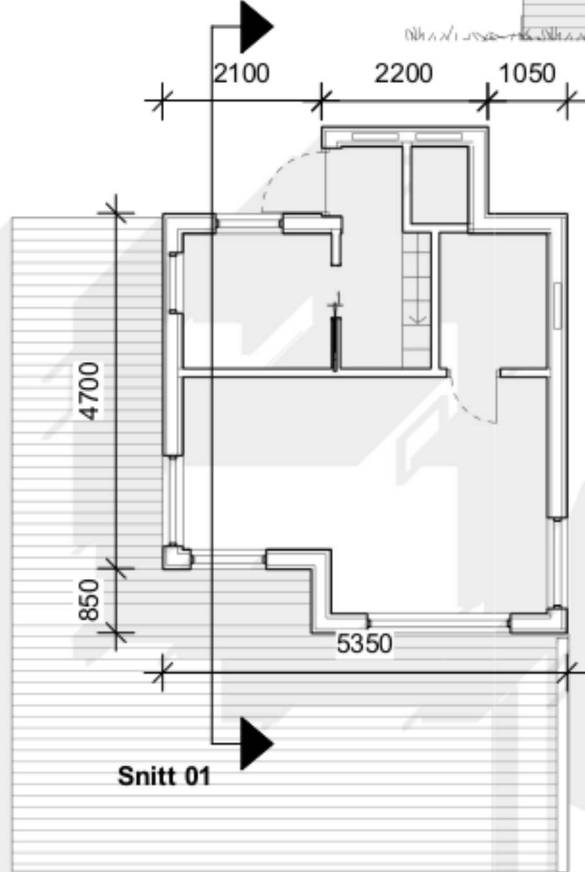

SØR / VEST

NORD / VEST

ETASJE 1
BRA : 26 m²

KJELLER
BRA : 11 m²

BYA : 30.6 m²

NORD - ØST

SØR / ØST

EKSISTERENDE PLANER