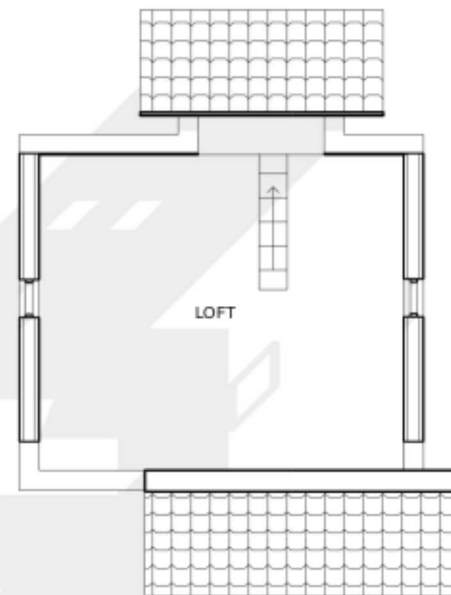

SØR / VEST

NORD / VEST

ETASJE 1
BRA : 26 m²

KJELLER
BRA : 11 m²

BYA : 30.6 m²

NORD - ØST

SØR / ØST

EKSISTERENDE PLANER