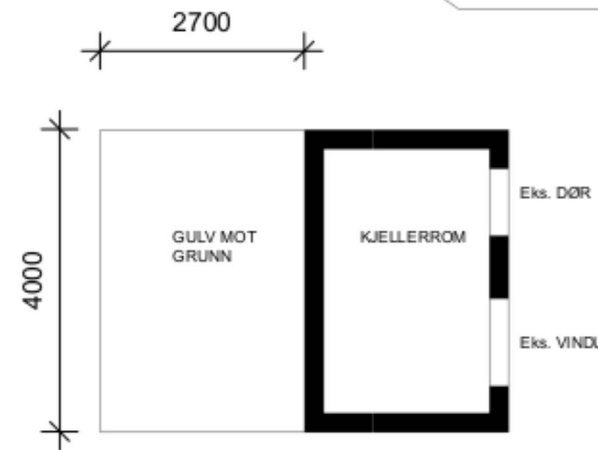

SØR / VEST

NORD / VEST

ETASJE 1
BRA : 26 m²

KJELLER
BRA : 11 m²

BYA : 30.6 m²

NORD - ØST

SØR / ØST

EKSISTERENDE PLANER