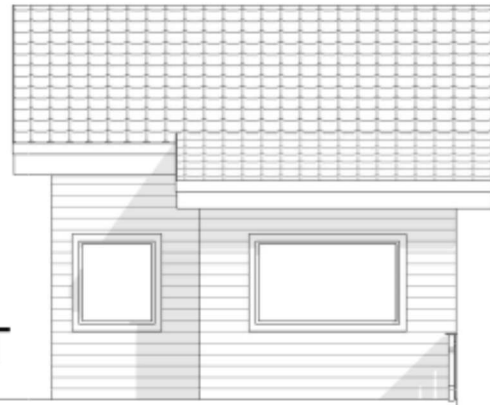

SØR / VEST

NORD / VEST

ETASJE 1
BRA : 26 m²

KJELLER
BRA : 11 m²

BYA : 30.6 m²

NORD - ØST

SØR / ØST

EKSISTERENDE PLANER