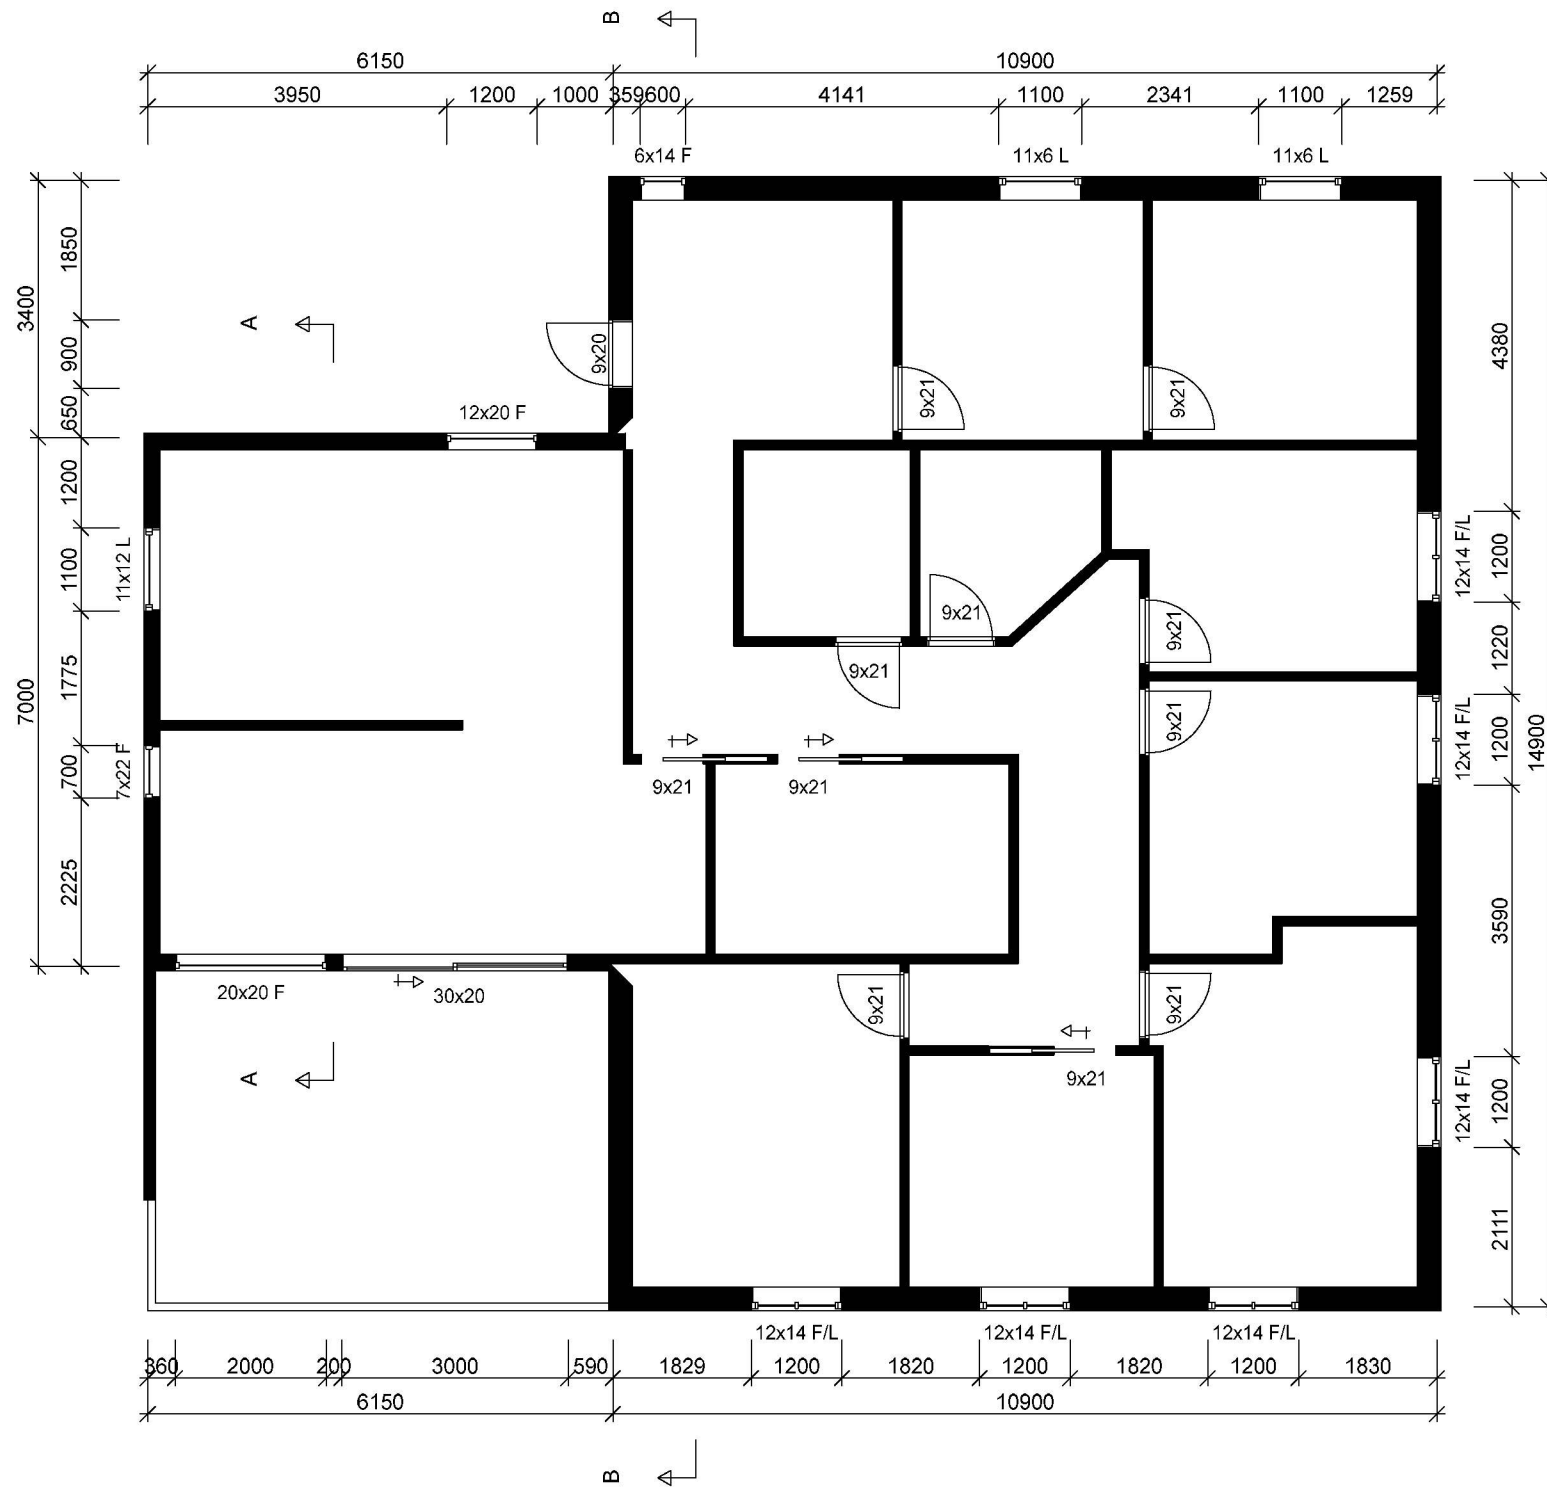

1.ETASJE

Tiltakshaver: **Francis Billy Rath**

Byggeplass: **Grønland 14**

Kommune: **Alver**

Gnr: 323 Bnr: 119 Mål: 1 : 100

Plan

Dato: 30.04.2021

Tegn:

Prosjekt nr 256

Tegn.nr: 501