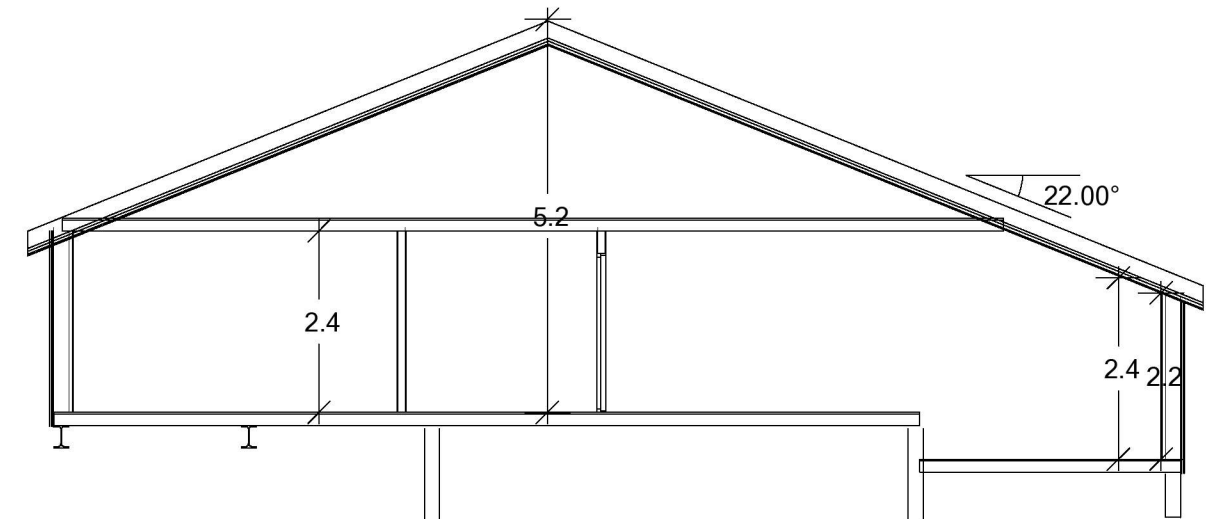

1.ETASJE

Tiltakshaver: **Francis Billy Rath**

Byggeplass: **Grønland 14**

Kommune: **Alver**

Gnr: 323 Bnr: 119 Mål: 1 : 100

Plan

Dato: 30.04.2021

Tegn: