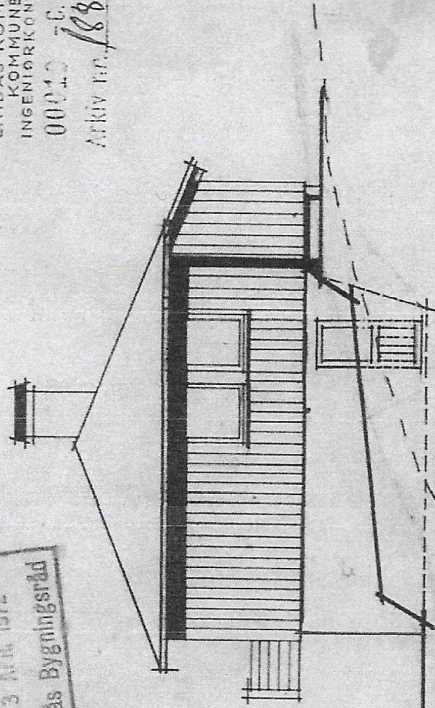

GODTEKE
13 APR. 1972
Lindås Bygningsskild

LINDÅS KOMMUNE
KOMMUNE-
INGENIØRKONTORET
00040 C. 1. 72
ARKIV NR. 88

SYD-ØST

NORD-ØST

NORD-VEST

SYD-VEST

Tøikning n.s

Fasader
Som bygd i 1972

TYPE 111
FASAD
M=1
NACIV