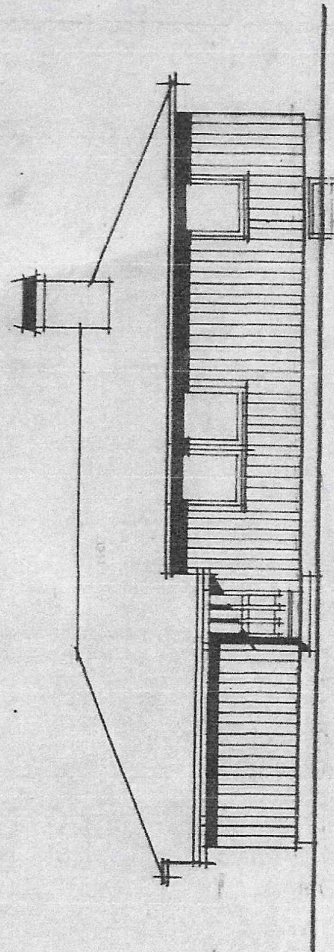

GODTEKE
13 APR. 1972
Lindås Bygningsskild

LINDÅS KOMMUNE
KOMMUNE-
INGENIØRKONTORET
00040 C. 1. 72
ARKIV NR. 88

SYD-ØST

NORD-ØST

NORD-VEST

SYD-VEST

Tøikning n.s

Fasader
Som bygd i 1972

TYPE 111
FASAD
M=1
NACIV