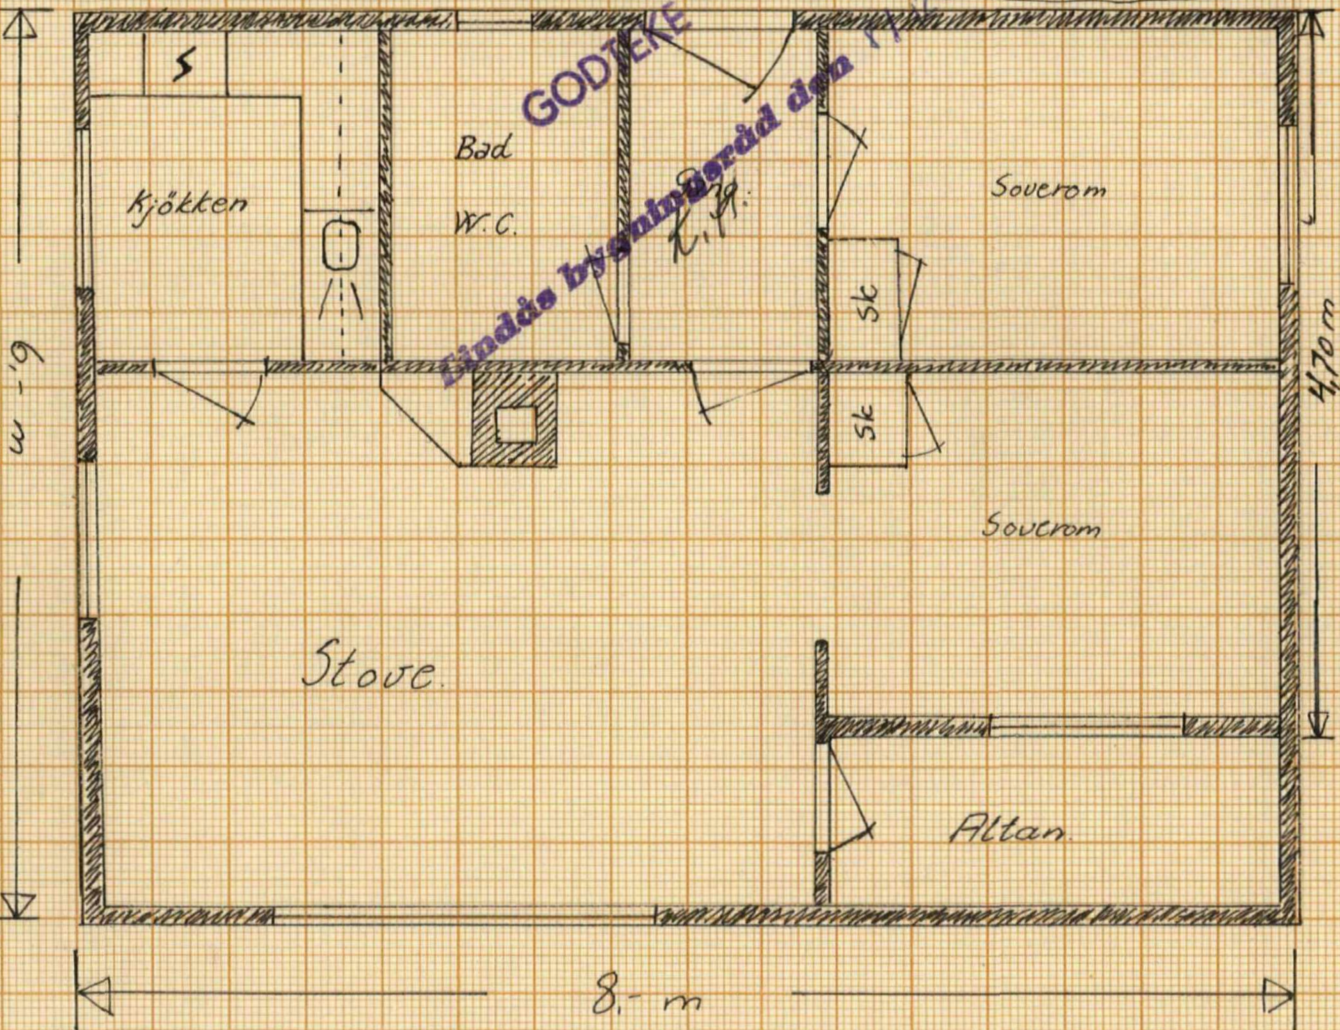

mot syd

marknad
11/9 1967

GODTEKE

Ändå byråmöte den 11/9 1967