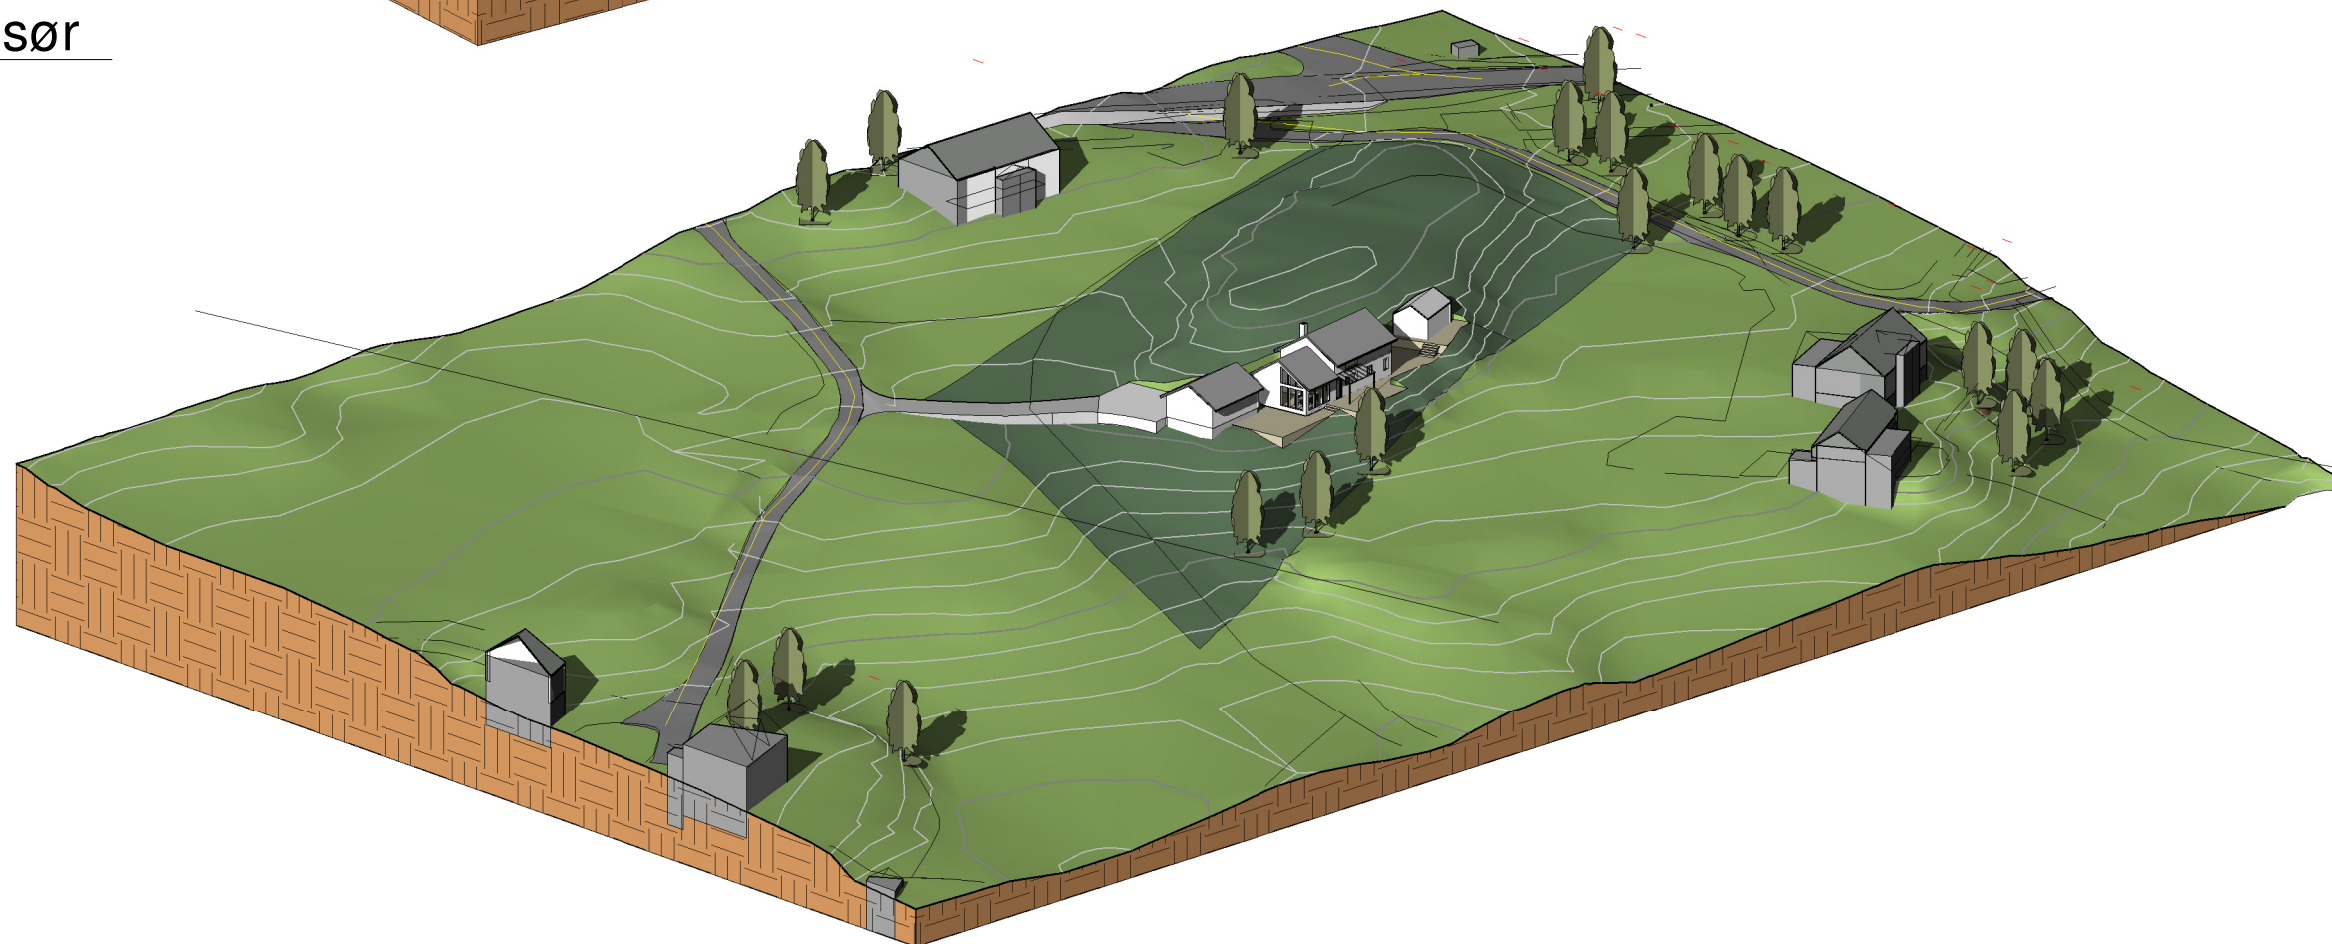

3D oversikt fra sør

3D oversikt fra nord

ENEBOLIG, ASPHAUGEN		3D oversikt	Mål / A3
G. nr. 138 B. nr. 18, Tveiten øvre Alver kommune P. nr. 1214		DISPENSASJONSSØKNAD Nina Marie Kvamme Klokkarstien 8, 5911 Alversund	Tegn.nr A-210
Arkitekt Mette Kyed Thorson		Sivilarkitekt MNAL Medlem av Arkitektbedriftene Kvalen 16, N-5955 Lindås Tlf +47 901 48 834 mktho@online.no	Rev F
			Dato 15.04.2021