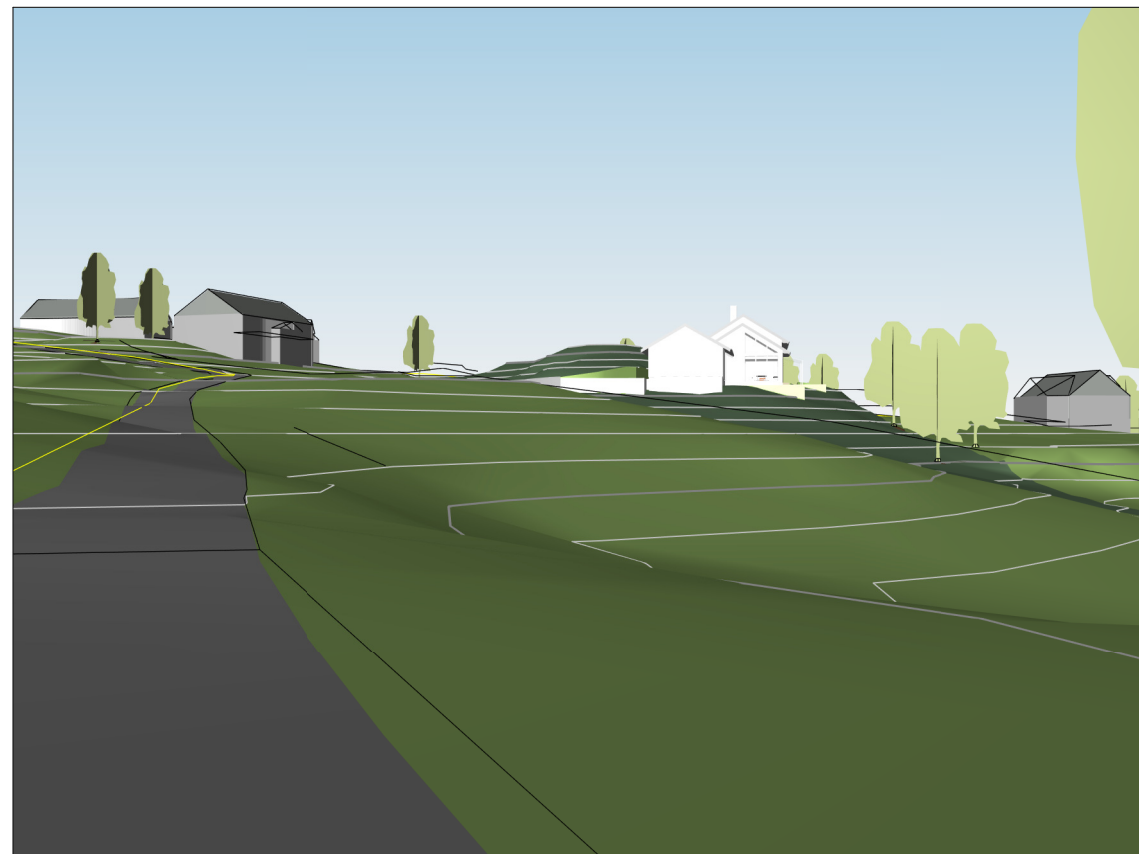

Fra øst - gbnr 138/20

Fra vest - gbnr 138/3

Fra nord - gbnr 138/4

Fra nordøst - avkjørsel

ENEBOLOG, ASPHAUGEN		Perspektiver	Mål / A3
G. nr. 138 B. nr. 18, Tveiten øvre Alver kommune P. nr. 1214		DISPENSASJONSSØKNAD Nina Marie Kvamme Klokkarstien 8, 5911 Alversund	Tegn.nr A-300
Arkitekt Mette Kyed Thorson		Sivilarkitekt MNAL Medlem av Arkitektbedriftene Kvalen 16, N-5955 Lindås Tlf +47 901 48 834 mktho@online.no	Rev F
			Dato 15.04.2021