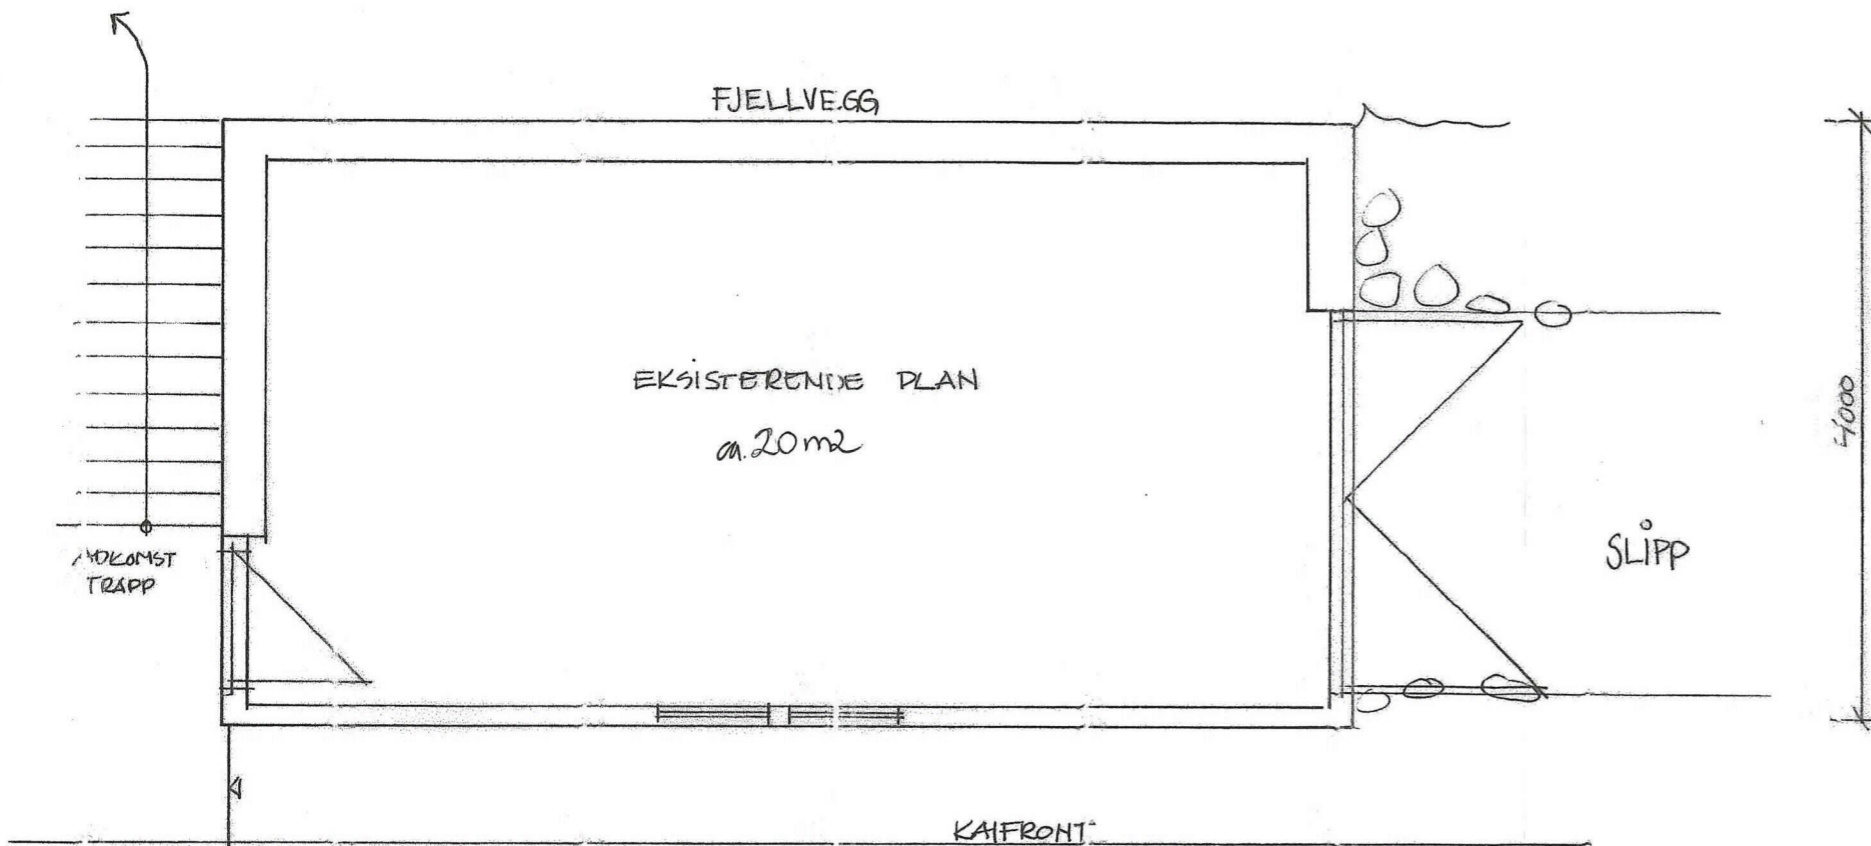

Naust - Fyllingsnesvegen - 5913 Eikangervåg for Fam. Corfariu Radu
NYE FASADER MED PÅBYGG - SØF. - NORD - ØST · MÅL 1:50
Tegning v/ Interiørarkitektkontore, Totlandsvegen 2, 5224 Nesttun

Naust - Fyllingsnesvegen - 5913 Eikangervåg for Fam. Corfariu Radu
 PLAN AV 1. ETASJE - LOFT - SNITT - MÅL 1:50
 Tegning v/ Interiørarkitektkontoret, Totlandsvegen 2, 5224 Nesttun

Naust - Fyllingsnesvegen - 5913 Eikangervåg for Fam Corfariu Radu
EKSISTERENDE FASADER - SØR - NORD - ØST - MÅL 1:50
Tegning v/ Interiørarkitektkontoret, Totlandsvegen 2, 5224 Nestrun