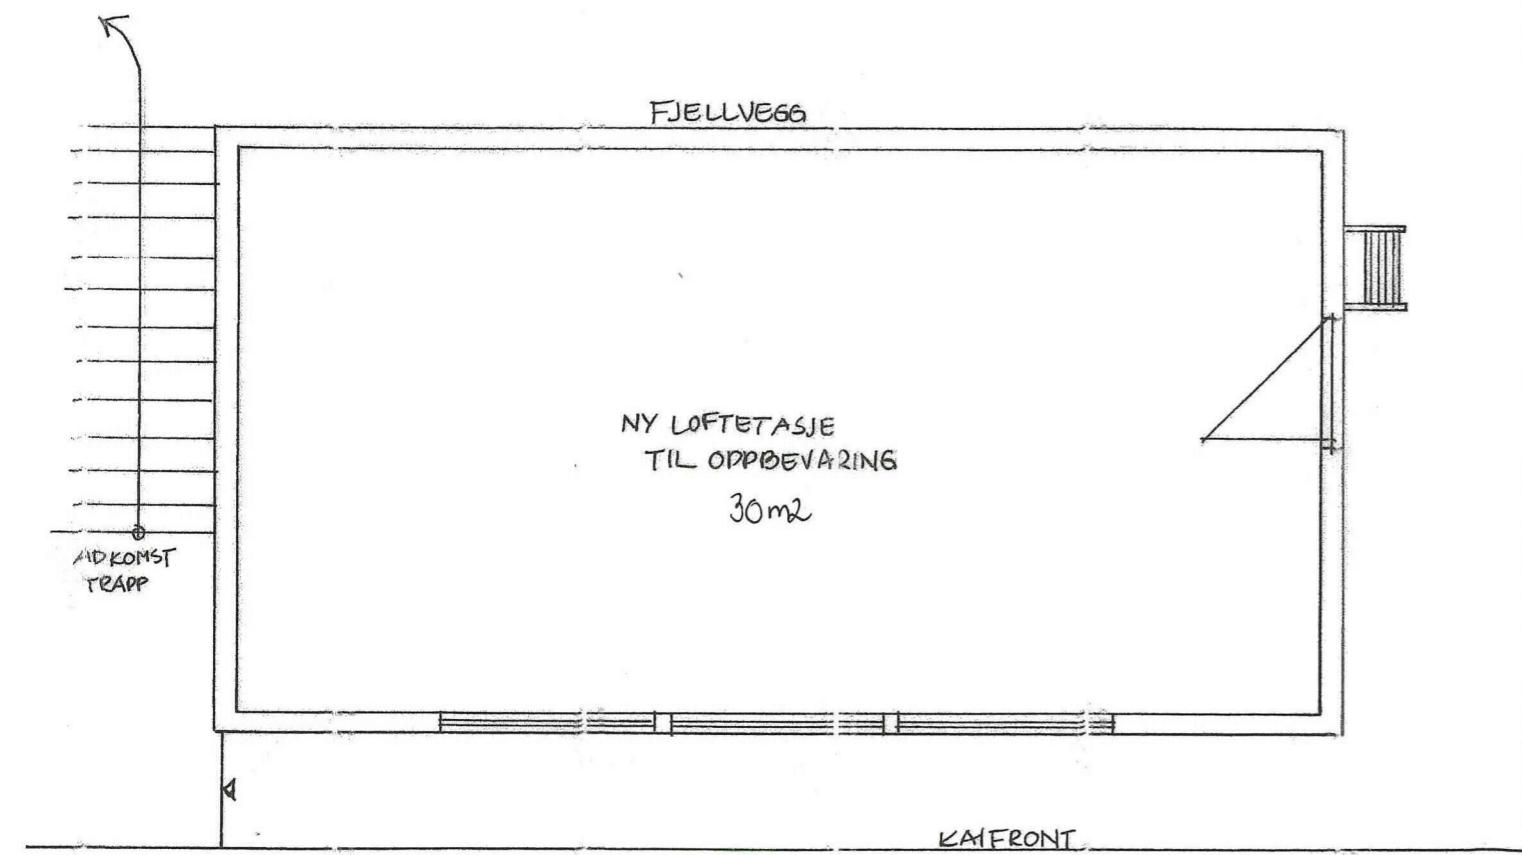

Naust - Fyllingsnesvegen - 5913 Eikangervåg for Fam. Corfariu Radu
NYE FASADER MED PÅBYGG - SØF. - NORD - ØST · MÅL 1:50
Tegning v/ Interiørarkitektkontore, Totlandsvegen 2, 5224 Nesttun

Naust - Fyllingsnesvegen - 5913 Eikangervåg for Fam. Corfariu Radu
 PLAN AV 1. ETASJE - LOFT - SNITT - MÅL 1:50
 Tegning v/ Interiørarkitektkontoret, Totlandsvegen 2, 5224 Nesttun

Naust - Fyllingsnesvegen - 5913 Eikangervåg for Fam Corfariu Radu
EKSISTERENDE FASADER - SØR - NORD - ØST - MÅL 1:50
Tegning v/ Interiørarkitektkontoret, Totlandsvegen 2, 5224 Nestrun