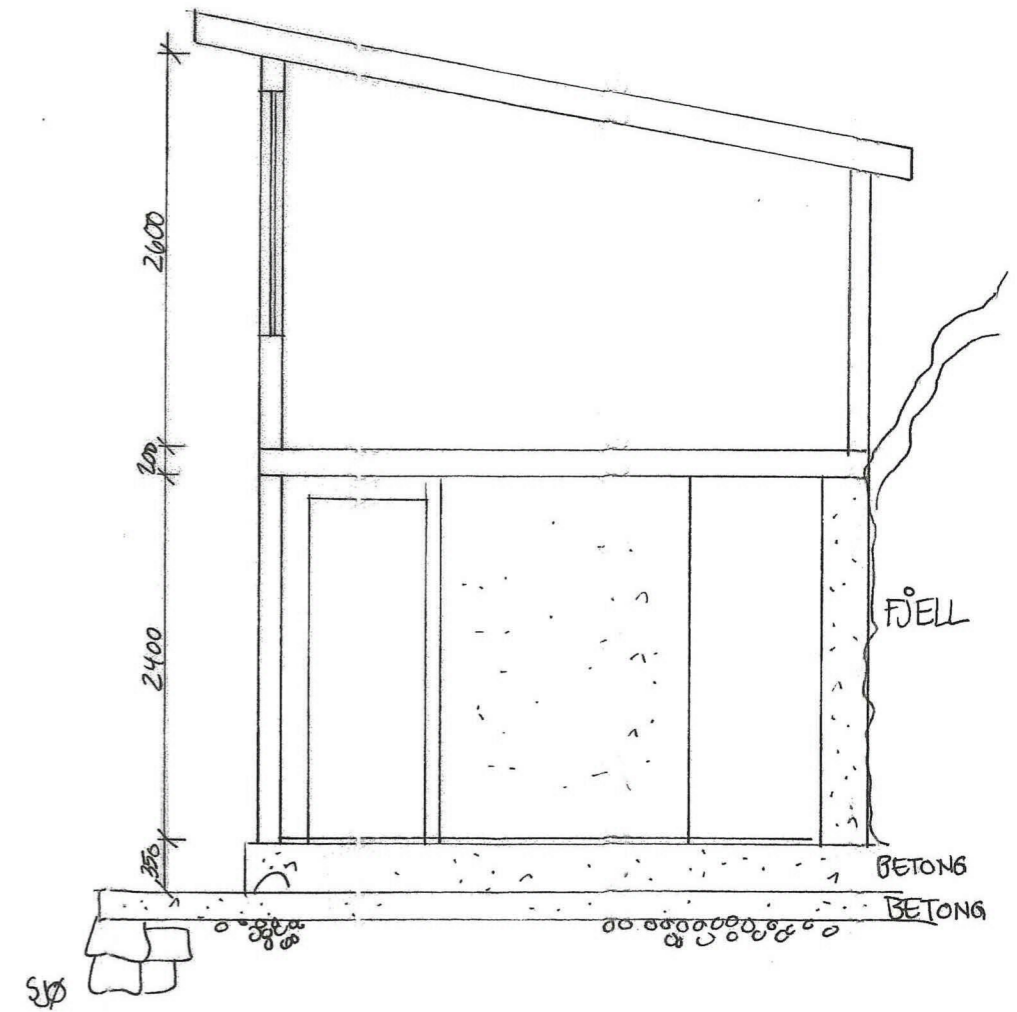

Naust - Fyllingsnesvegen - 5913 Eikangervåg for Fam. Corfariu Radu
NYE FASADER MED PÅBYGG - SØF. - NORD - ØST · MÅL 1:50
Tegning v/ Interiørarkitektkontore, Totlandsvegen 2, 5224 Nesttun

Naust - Fyllingsnesvegen - 5913 Eikangervåg for Fam. Corfariu Radu
 PLAN AV 1. ETASJE - LOFT - SNITT - MÅL 1:50
 Tegning v/ Interiørarkitektkontoret, Totlandsvegen 2, 5224 Nesttun