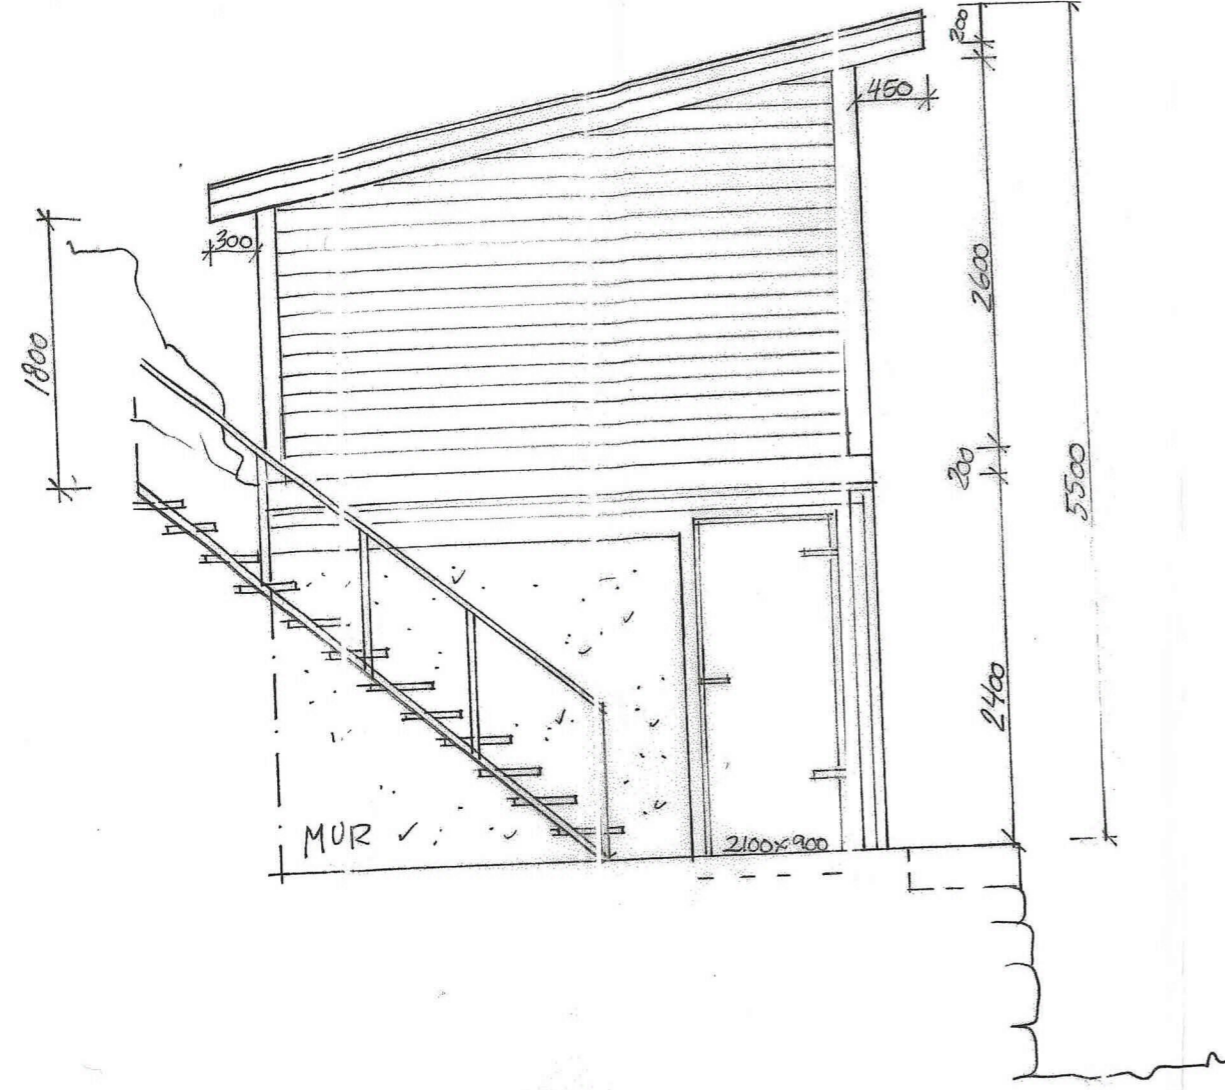

Naust - Fyllingsnesvegen - 5913 Eikangervåg for Fam. Corfariu Radu
NYE FASADER MED PÅBYGG - SØF. - NORD - ØST · MÅL 1:50
Tegning v/ Interiørarkitektkontore, Totlandsvegen 2, 5224 Nesttun

Naust - Fyllingsnesvegen - 5913 Eikangervåg for Fam. Corfariu Radu
 PLAN AV 1. ETASJE - LOFT - SNITT - MÅL 1:50
 Tegning v/ Interiørarkitektkontoret, Totlandsvegen 2, 5224 Nesttun

Naust - Fyllingsnesvegen - 5913 Eikangervåg for Fam Corfariu Radu
EKSISTERENDE FASADER - SØR - NORD - ØST - MÅL 1:50
Tegning v/ Interiørarkitektkontoret, Totlandsvegen 2, 5224 Nestrun