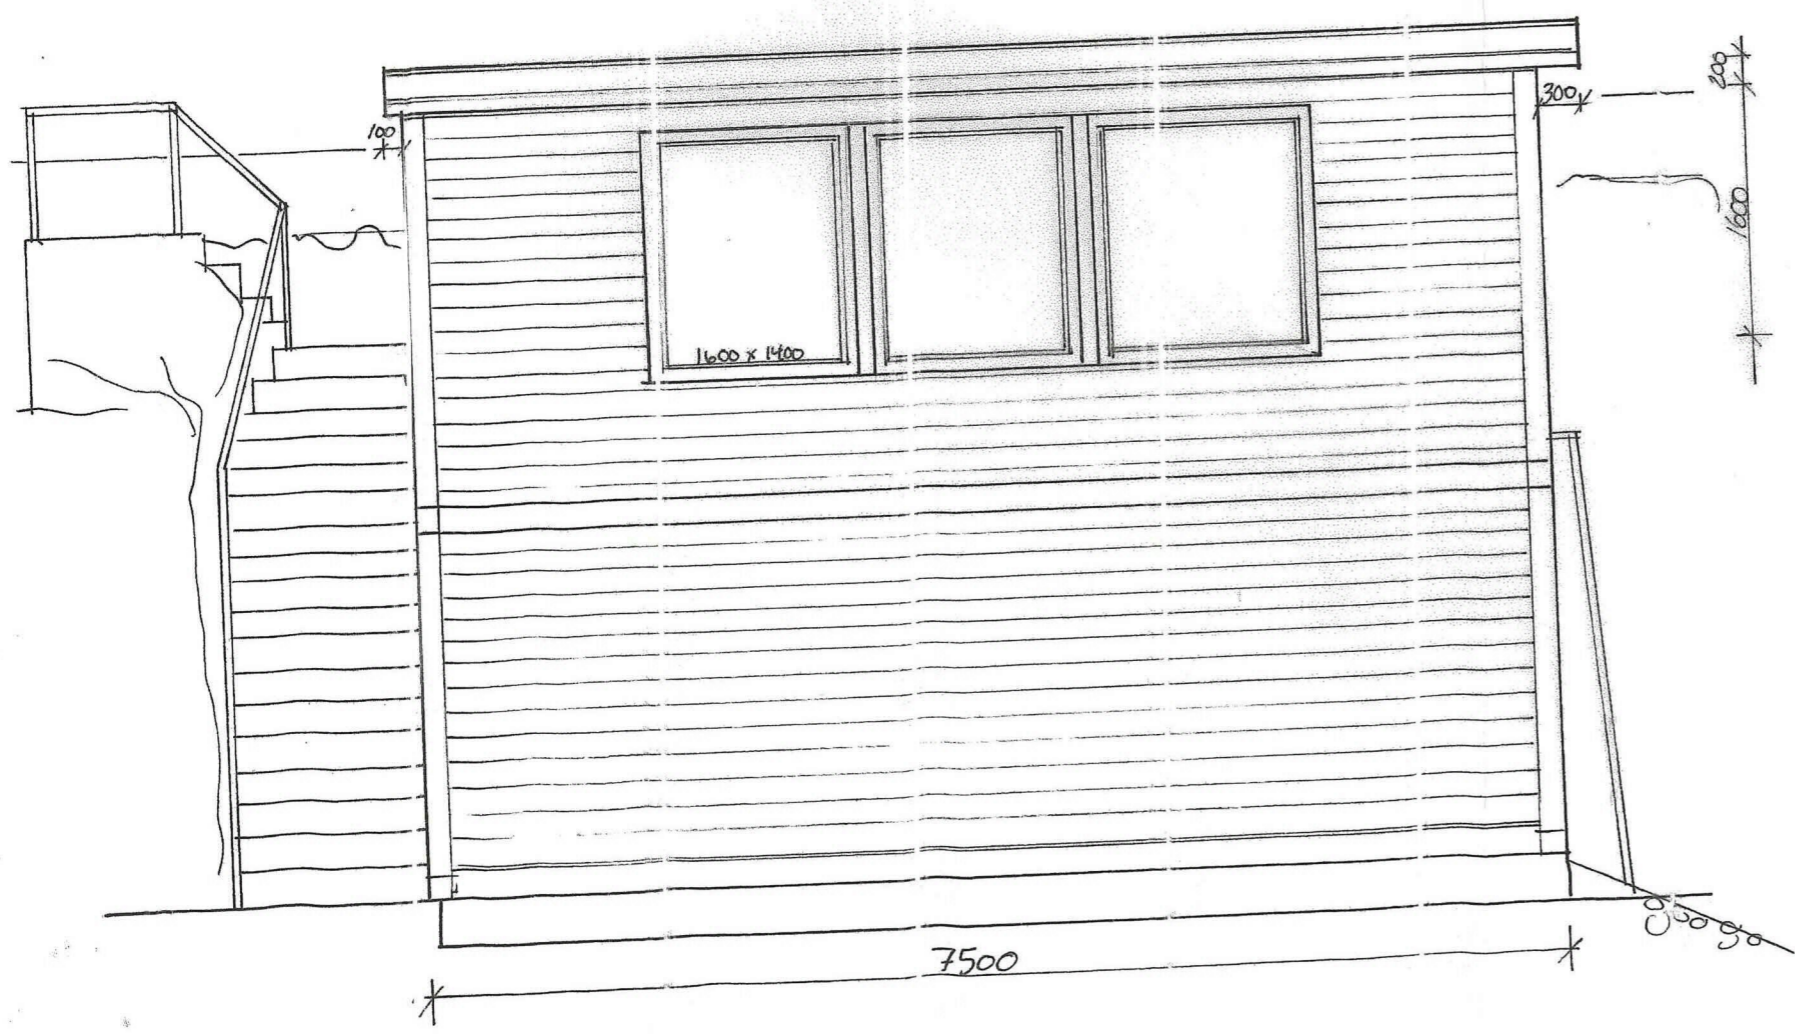

Naust - Fyllingsnesvegen - 5913 Eikangervåg for Fam. Corfariu Radu
NYE FASADER MED PÅBYGG - SØF. - NORD - ØST · MÅL 1:50
Tegning v/ Interiørarkitektkontore, Totlandsvegen 2, 5224 Nesttun

Naust - Fyllingsnesvegen - 5913 Eikangervåg for Fam. Corfariu Radu
 PLAN AV 1. ETASJE - LOFT - SNITT - MÅL 1:50
 Tegning v/ Interiørarkitektkontoret, Totlandsvegen 2, 5224 Nesttun

Naust - Fyllingsnesvegen - 5913 Eikangervåg for Fam Corfariu Radu
EKSISTERENDE FASADER - SØR - NORD - ØST - MÅL 1:50
Tegning v/ Interiørarkitektkontoret, Totlandsvegen 2, 5224 Nestrun