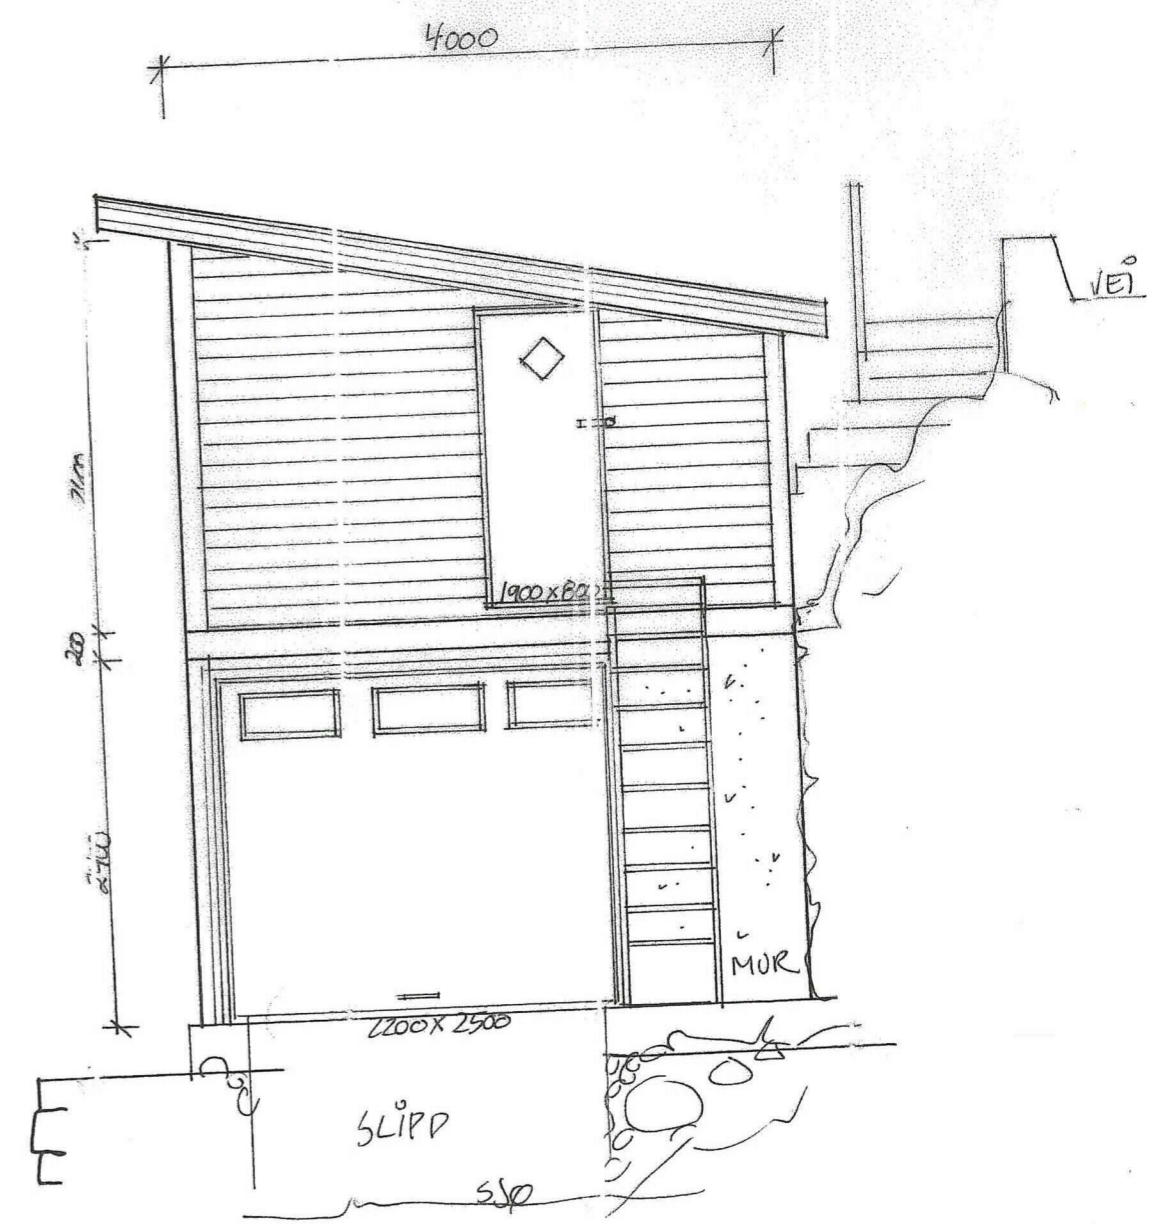

Naust - Fyllingsnesvegen - 5913 Eikangervåg for Fam. Corfariu Radu
NYE FASADER MED PÅBYGG - SØF. - NORD - ØST · MÅL 1:50
Tegning v/ Interiørarkitektkontore, Totlandsvegen 2, 5224 Nesttun

Naust - Fyllingsnesvegen - 5913 Eikangervåg for Fam. Corfariu Radu
 PLAN AV 1. ETASJE - LOFT - SNITT - MÅL 1:50
 Tegning v/ Interiørarkitektkontoret, Totlandsvegen 2, 5224 Nesttun

Naust - Fyllingsnesvegen - 5913 Eikangervåg for Fam Corfariu Radu
EKSISTERENDE FASADER - SØR - NORD - ØST - MÅL 1:50
Tegning v/ Interiørarkitektkontoret, Totlandsvegen 2, 5224 Nestrun