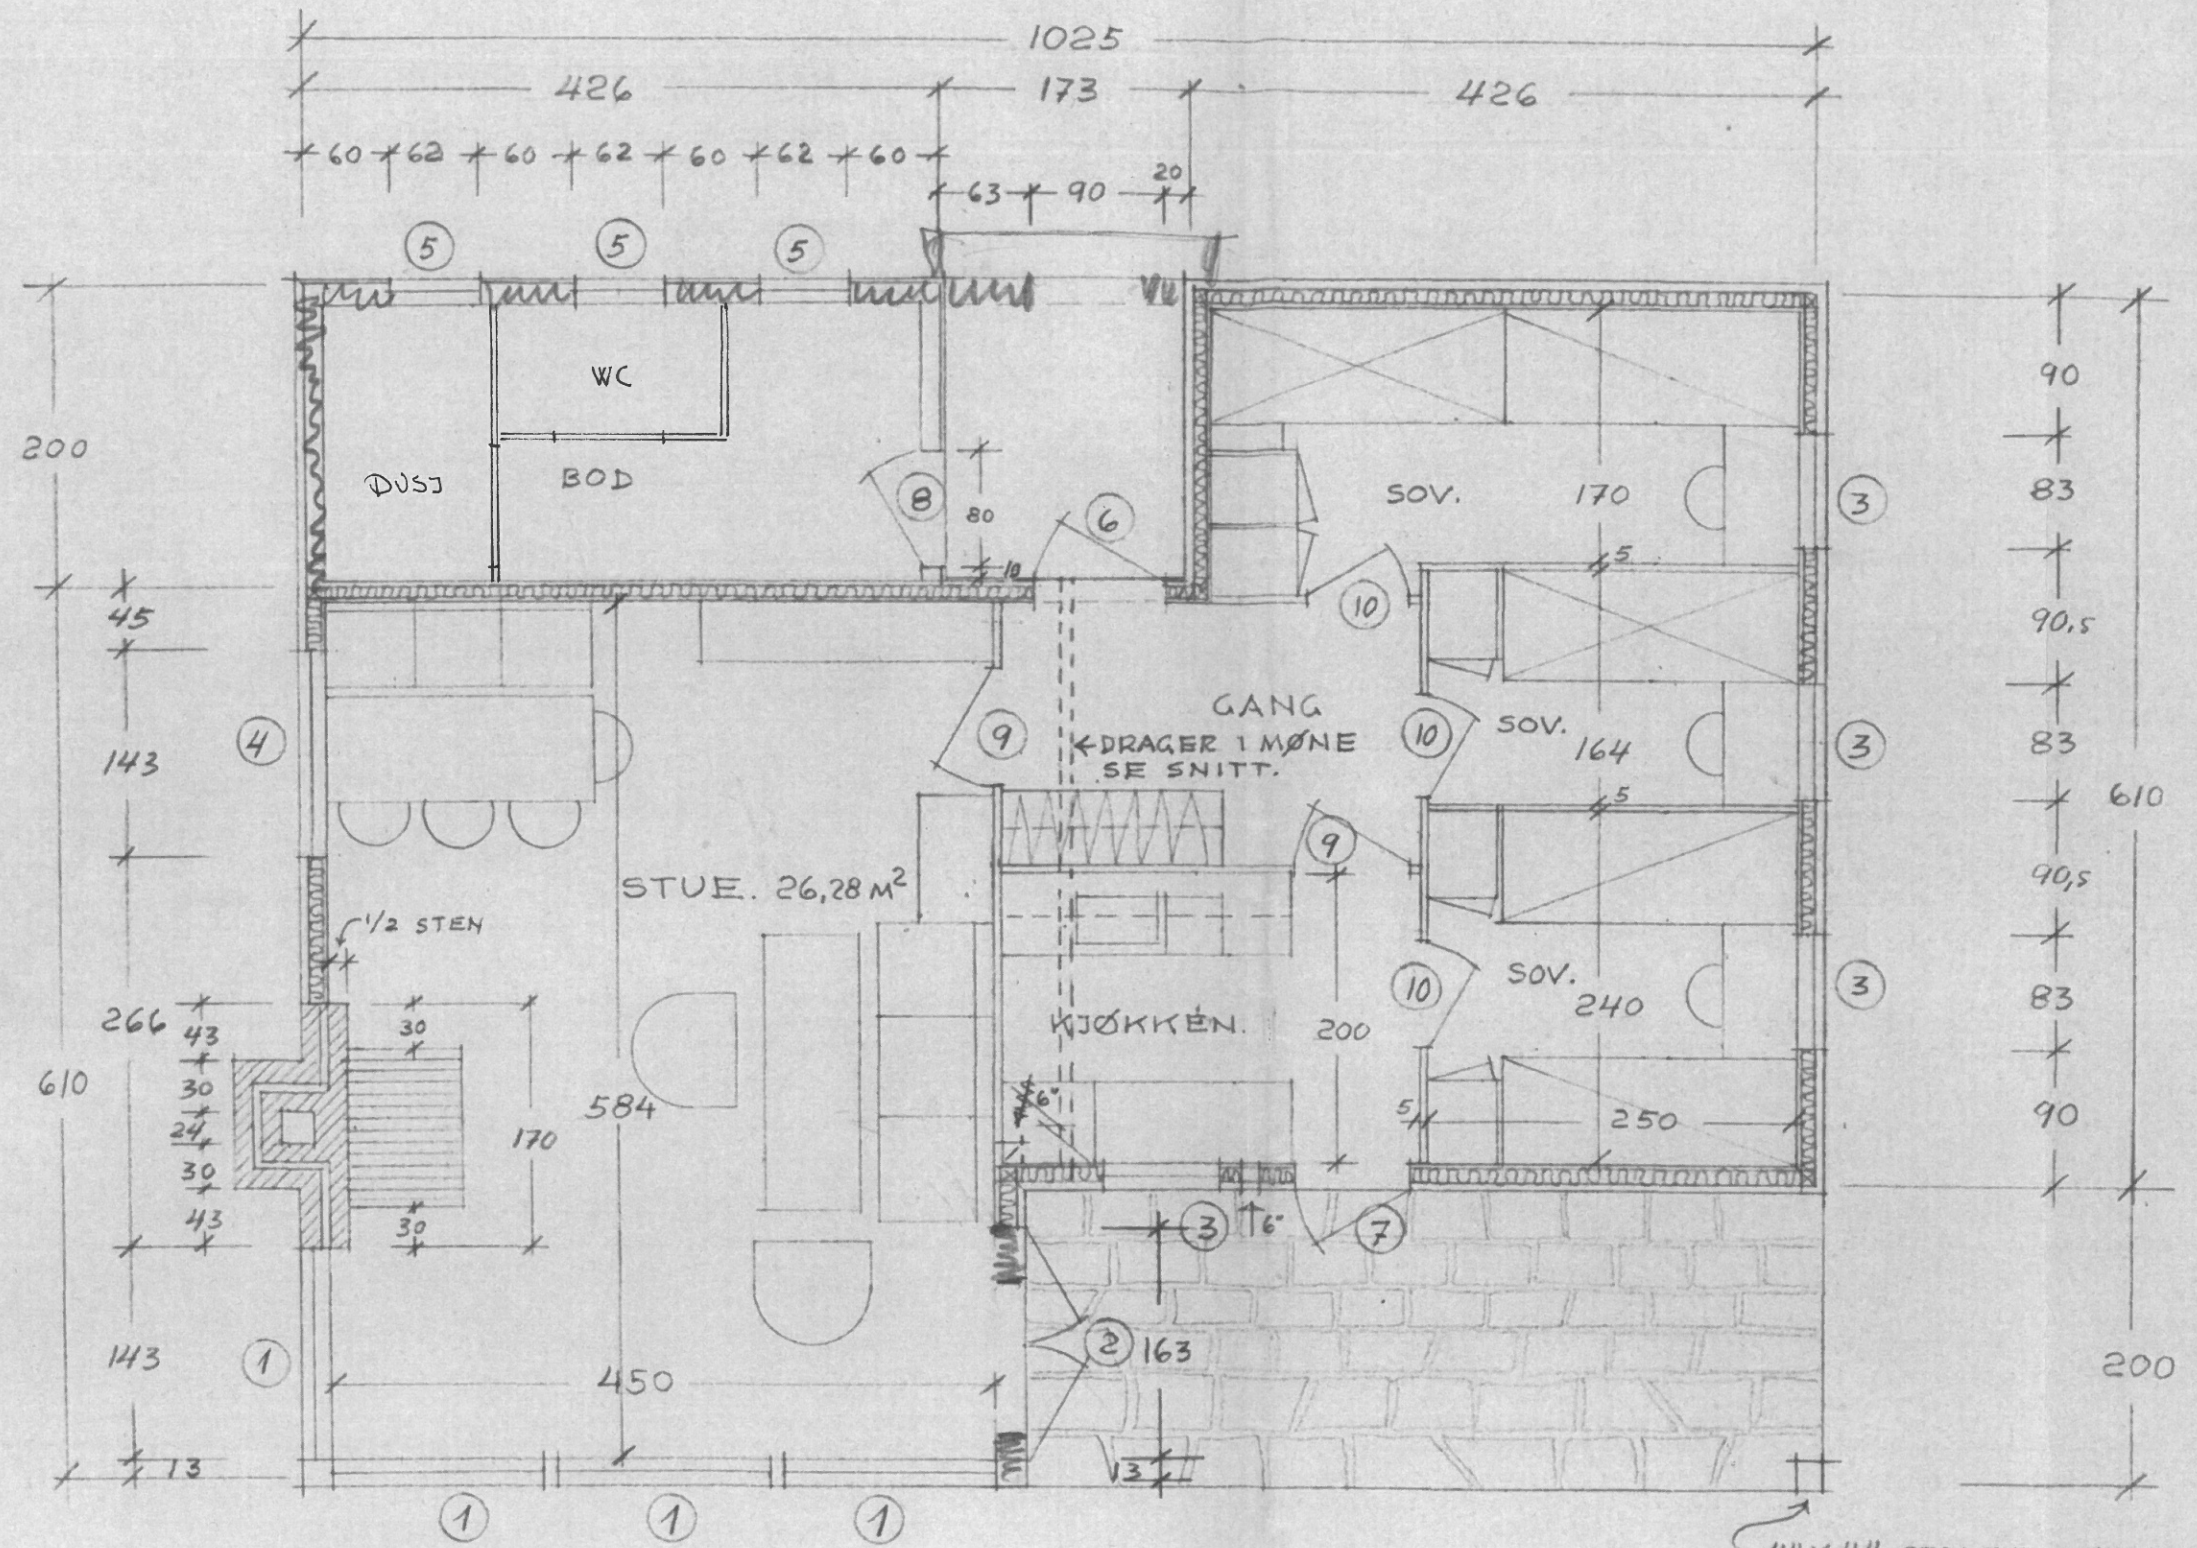

E3

4"X4" STOLPE INNPALELES.

Godkjent
i møte den 8/12 sak nr. 94/67
Bygningsrådet i Radøy

PLAN. MÅL 1/50
60 M² BRUTTO + BOD 8,52 M²

HERR H. H. JESS JR. BERGEN
HYTTE PÅ KVALHEIM, RADØY,
PEDER LIEN, ARKITEKT
MARØY DEN 14. 10. 1967.