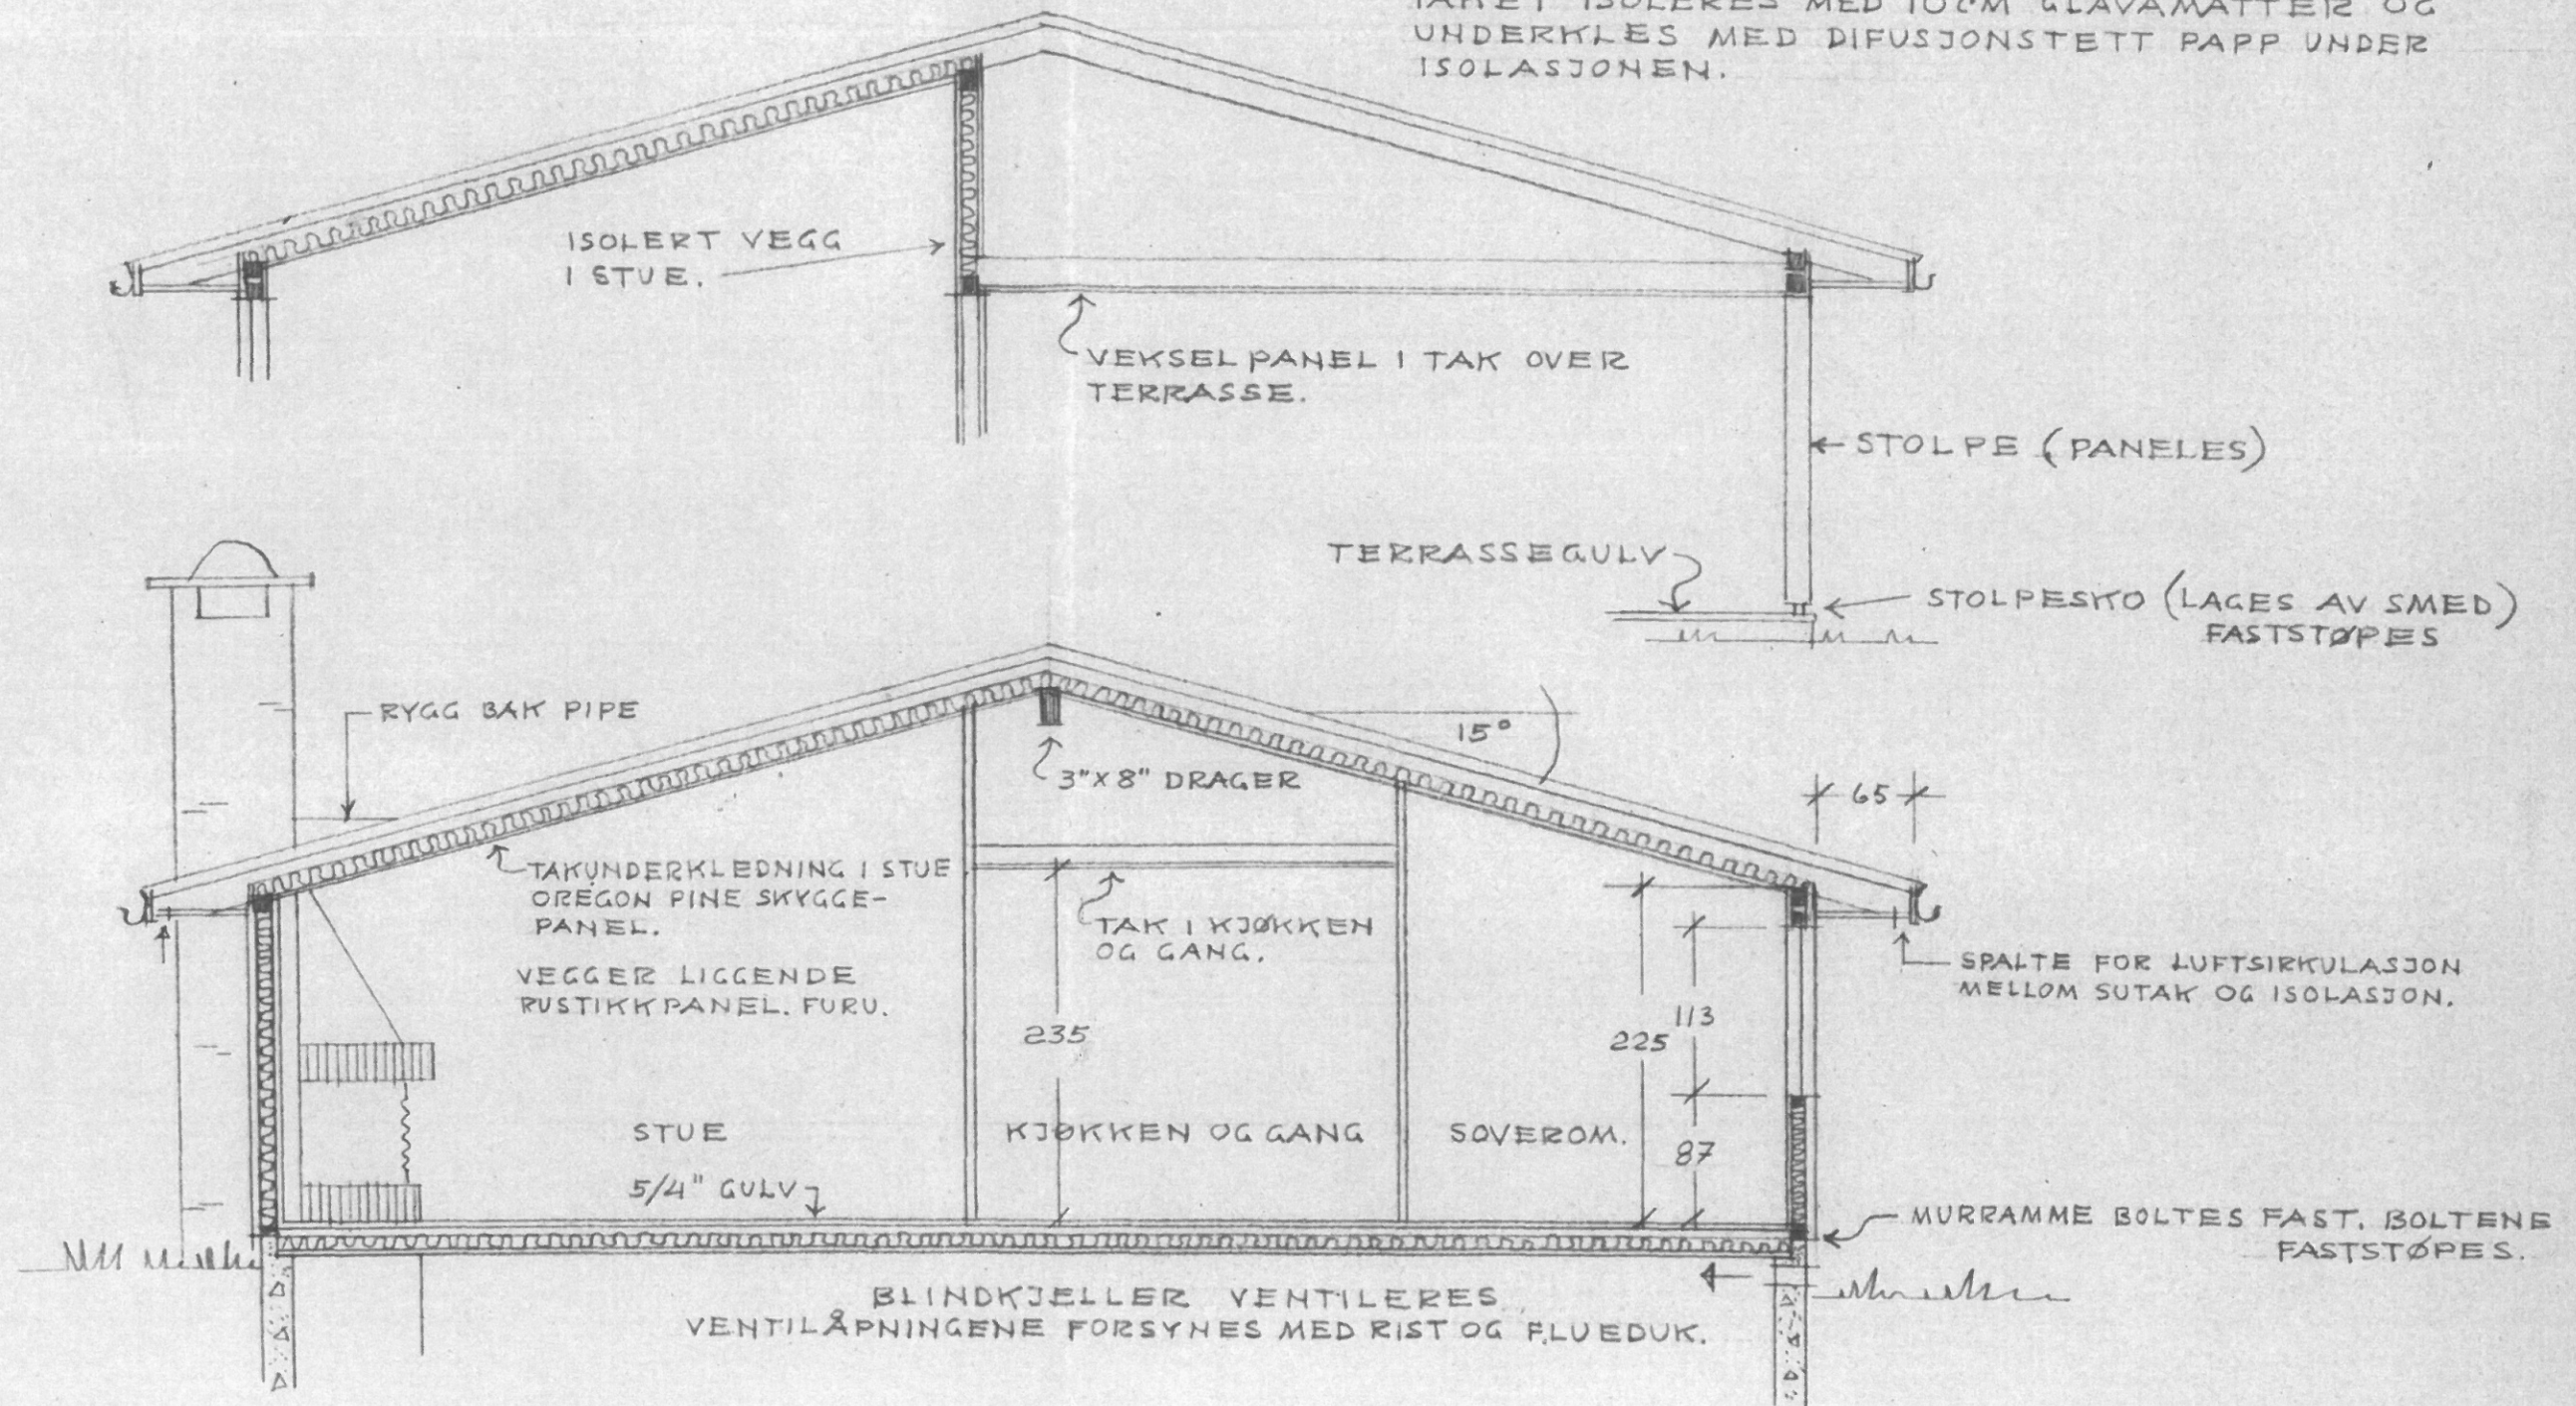

E 6

TAK TEKKES MED 2 FOTS. ETERNIT-BØLGEPLATER, RØD.
PÅ 3/4" SUTAK TEKKET MED TAKPAPP.
TAKET ISOLERES MED 10CM GLAVAMATTER OG
UNDERKLES MED DIFUSJONSTETT PAPP UNDER
ISOLASJONEN.

Godkjent SNITT. MÅL 1/50