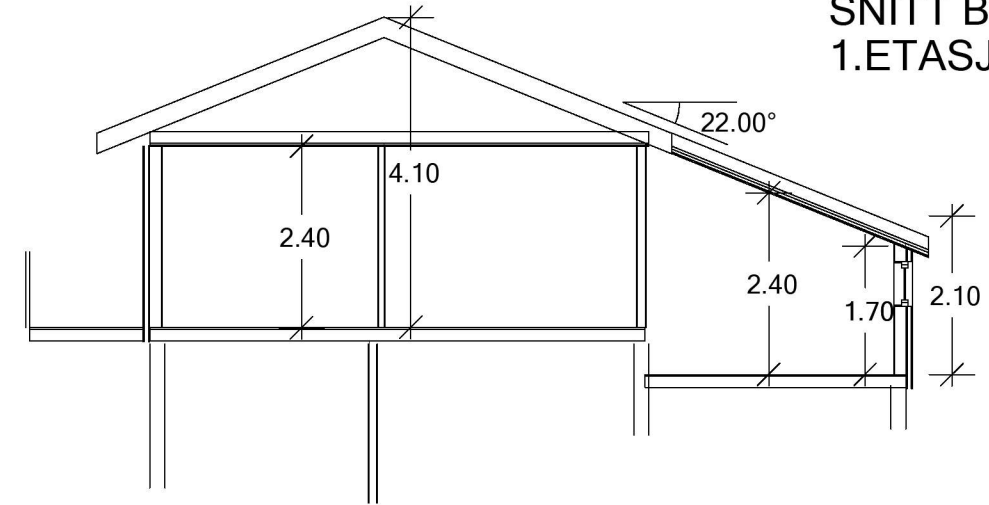

SNITT A-A
1.ETASJE MED TAK

SNITT B-B
1.ETASJE MED TAK

	Tiltakshaver: Francis Billy Rath	Dato: 30.04.2021
	Byggeplass: Grønland 14	Tegn: _____
	Kommune: Alver	Prosjekt nr 256
	Gnr: 323 Bnr: 119 Mål: 1 : 100	Tegn.nr: 501
	Plan og snitt	Grønland. Tilbygg med takløft