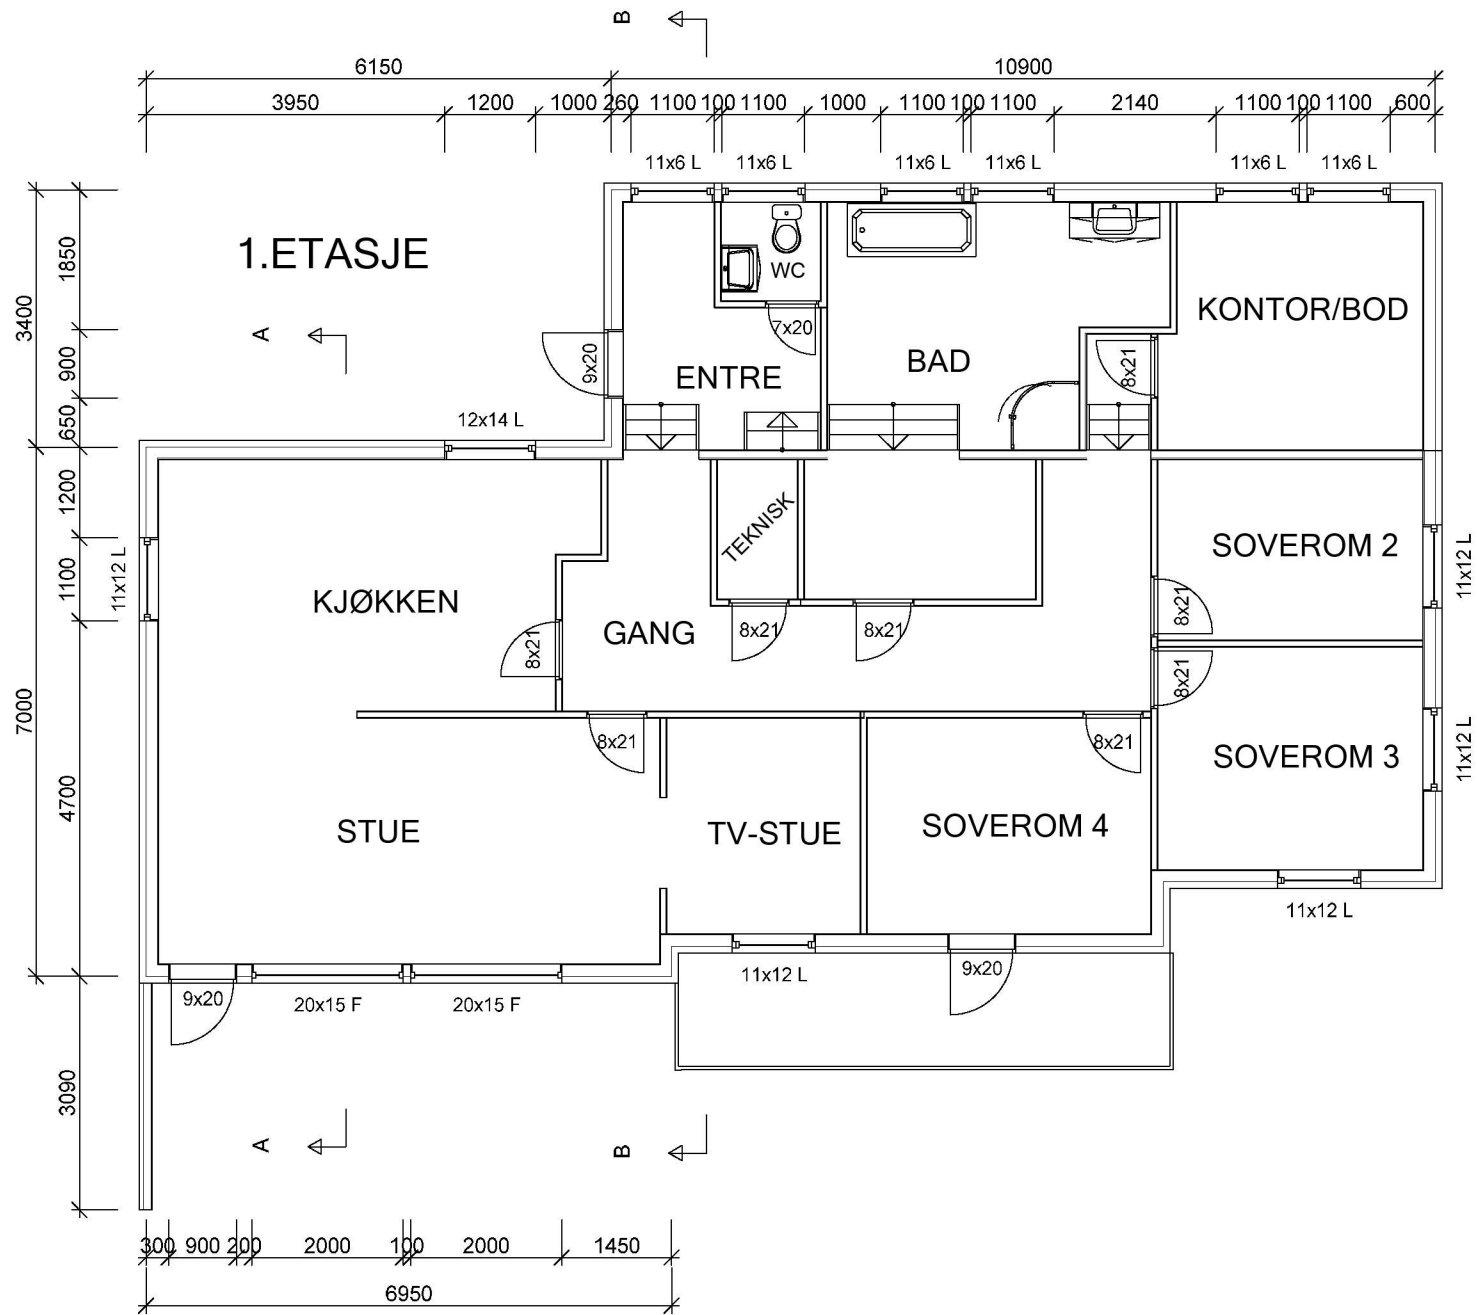

SNITT A-A
1.ETASJE MED TAK

SNITT B-B
1.ETASJE MED TAK

	Tiltakshaver: Francis Billy Rath	Dato: 30.04.2021
	Byggeplass: Grønland 14	Tegn: _____
	Kommune: Alver	Prosjekt nr 256
	Gnr: 323 Bnr: 119 Mål: 1 : 100	Tegn.nr: 501
	Plan og snitt	Grønland. Tilbygg med takløft