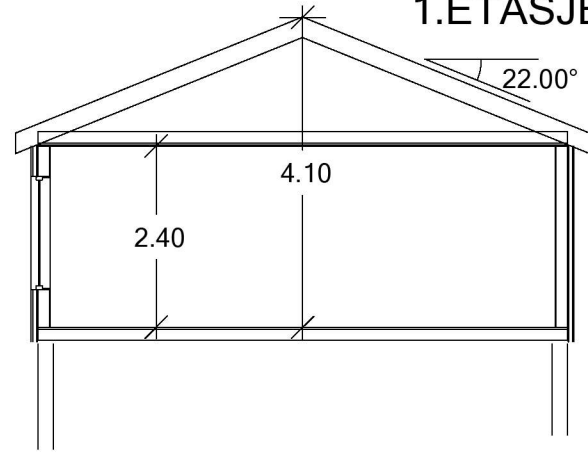

SNITT A-A
1.ETASJE MED TAK

SNITT B-B
1.ETASJE MED TAK

	Tiltakshaver: Francis Billy Rath	Dato: 30.04.2021
	Byggeplass: Grønland 14	Tegn: _____
	Kommune: Alver	Prosjekt nr 256
	Gnr: 323 Bnr: 119 Mål: 1 : 100	Tegn.nr: 501
	Plan og snitt	Grønland. Tilbygg med takløft