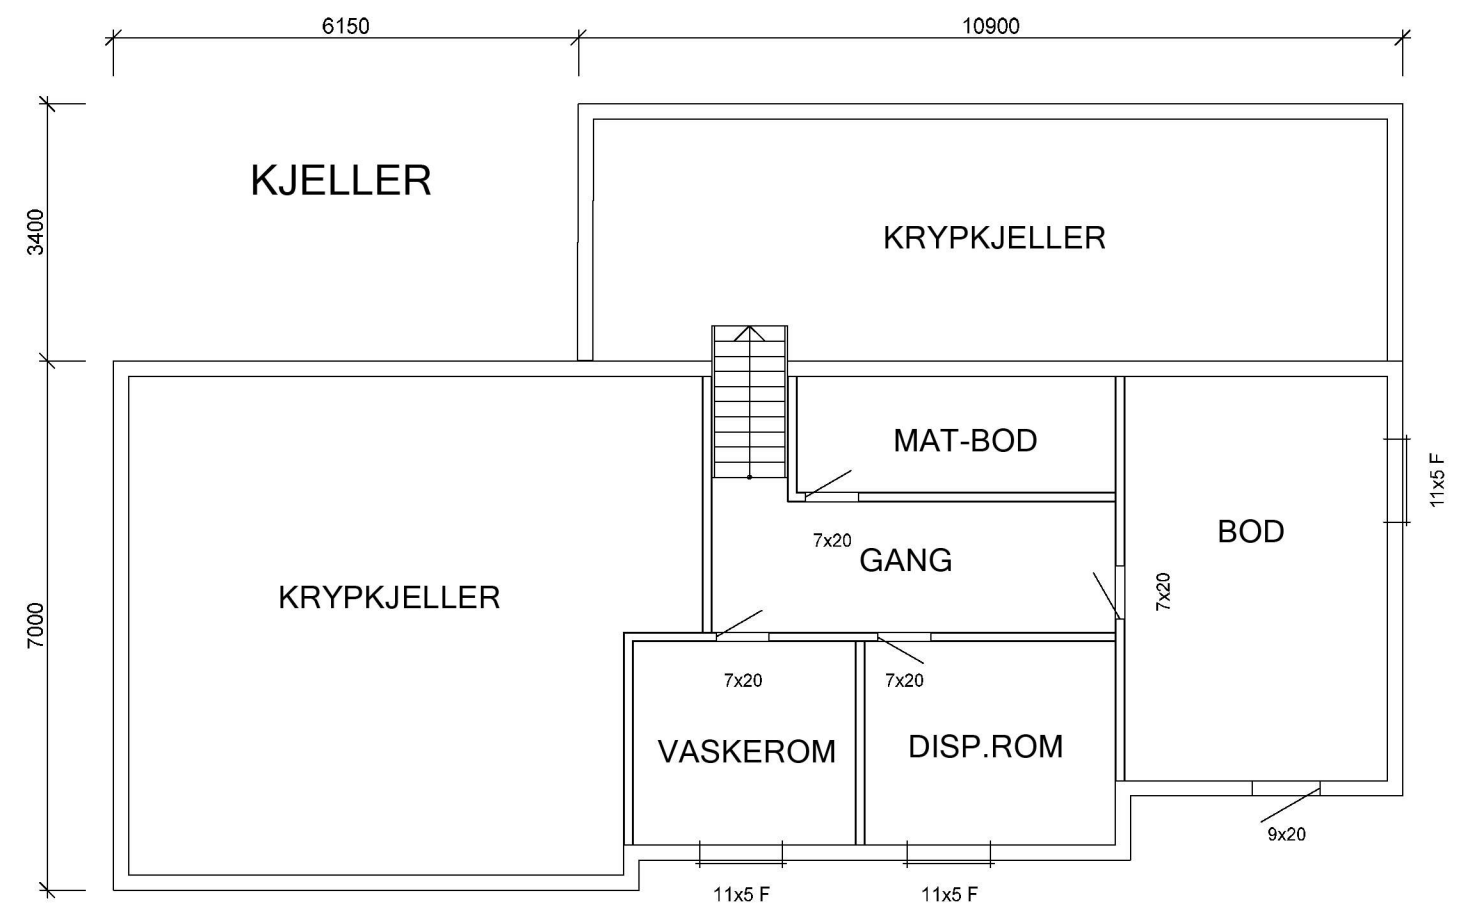

SNITT A-A
1.ETASJE MED TAK

SNITT B-B
1.ETASJE MED TAK

	Tiltakshaver: Francis Billy Rath	Dato: 30.04.2021
	Byggeplass: Grønland 14	Tegn: _____
	Kommune: Alver	Prosjekt nr 256
	Gnr: 323 Bnr: 119 Mål: 1 : 100	Tegn.nr: 501
	Plan og snitt	Grønland. Tilbygg med takløft