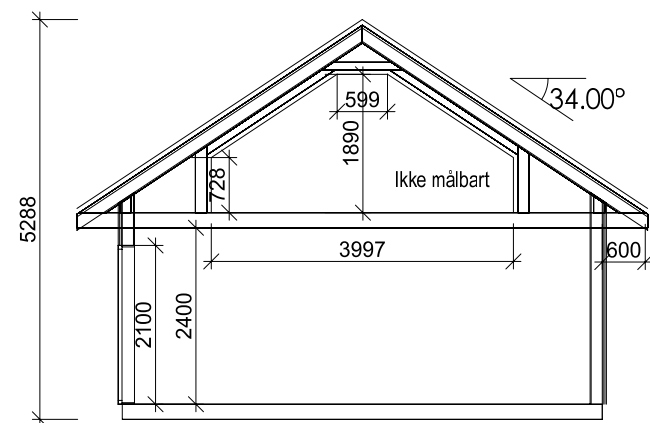

Fasade mot Sør

Fasade mot Nord

Fasade mot Øst

Fasade mot Vest

Garasje

DDS-CAD

© Tegningen er beskyttet i.h.t. lov om opphavsrett.

Tiltakshaver: **Thomas Låstad og Helene Marøy**

Byggeplass: **Nordbøvegen 16 5937 Bøvågen**

Kommune: **Alver**

Gnr: 424 Bnr: 304 Mål: 1 : 100

Plan, snitt og fasader

Dato: 07.05.2021

Tegn: Ø.L

Prosjekt nr.:

Tegn.nr: 501