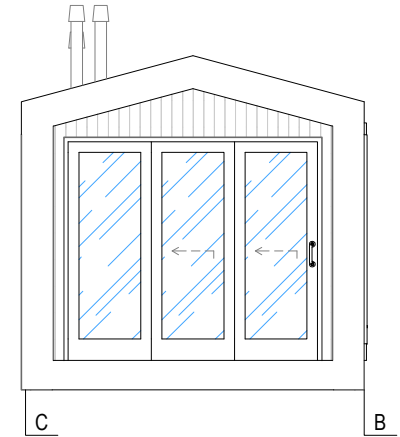

FASĀDE B-A
M 1:50

FASĀDE C-B
M 1:50

FASĀDE D-C
M 1:50

FASĀDE A-D
M 1:50

KRĀSU PARAUGI

Nr. p.k.	Krāsu paraugs	Daļas nosaukums	Krāsu katalogs	Krāsu kods	Krāsu kods NCS sistēmā
1		Fasādes pamattonis		Lapegles klājs	
2		Skārdas elementi, logi, durvji, skursteni.	RAL Classic	RAL 7015	S 7005-R80B