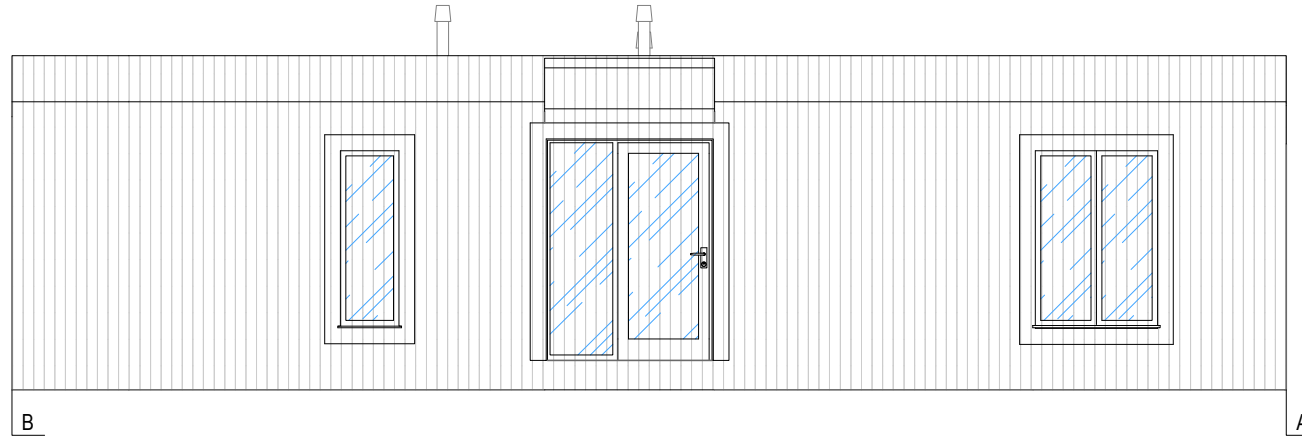

FASĀDE B-A
M 1:50

FASĀDE C-B
M 1:50

FASĀDE D-C
M 1:50

FASĀDE A-D
M 1:50

KRĀSU PARAUGI

Nr. p.k.	Krāsu paraugs	Daļas nosaukums	Krāsu katalogs	Krāsu kods	Krāsu kods NCS sistēmā
1		Fasādes pamattonis		Lapegles klājs	
2		Skārdas elementi, logi, durvji, skursteni.	RAL Classic	RAL 7015	S 7005-R80B