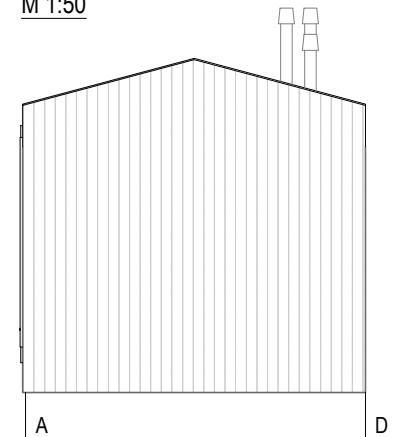

FASĀDE B-A
M 1:50

FASĀDE C-B
M 1:50

FASĀDE D-C
M 1:50

FASĀDE A-D
M 1:50

KRĀSU PARAUGI

Nr. p.k.	Krāsu paraugs	Daļas nosaukums	Krāsu katalogs	Krāsu kods	Krāsu kods NCS sistēmā
1		Fasādes pamattonis		Lapegles klājs	
2		Skārdas elementi, logi, durvji, skursteni.	RAL Classic	RAL 7015	S 7005-R80B

FASĀŽU RADĪTĀJU SHĒMA

PASŪTĪTĀJS	SIA "Scandic Bouw" Reģ. Nr.: 40203251982		
ATBILDĪGAIS PROJEKTĒTĀJS	SIA "Ant Nest" Būvkomersanta reģ. Nr.: 15909 Tālruna numurs: +371 28949105		
BŪVPROJEKTA DAĻA	ARHITEKTŪRAS RISINĀJUMI / AR		
OBJEKTS	DĀRZAS MĀJA LĪDZ 45 m ²		
RASĒJUMS	FASDES		
MĒROGS	1:50	LAPA	AR-3 LAPAS 7
PASŪTĪJUMA NR.	AN-LĪG-01/21	ARHĪVA REG. NR.	AN-LĪG-01/21