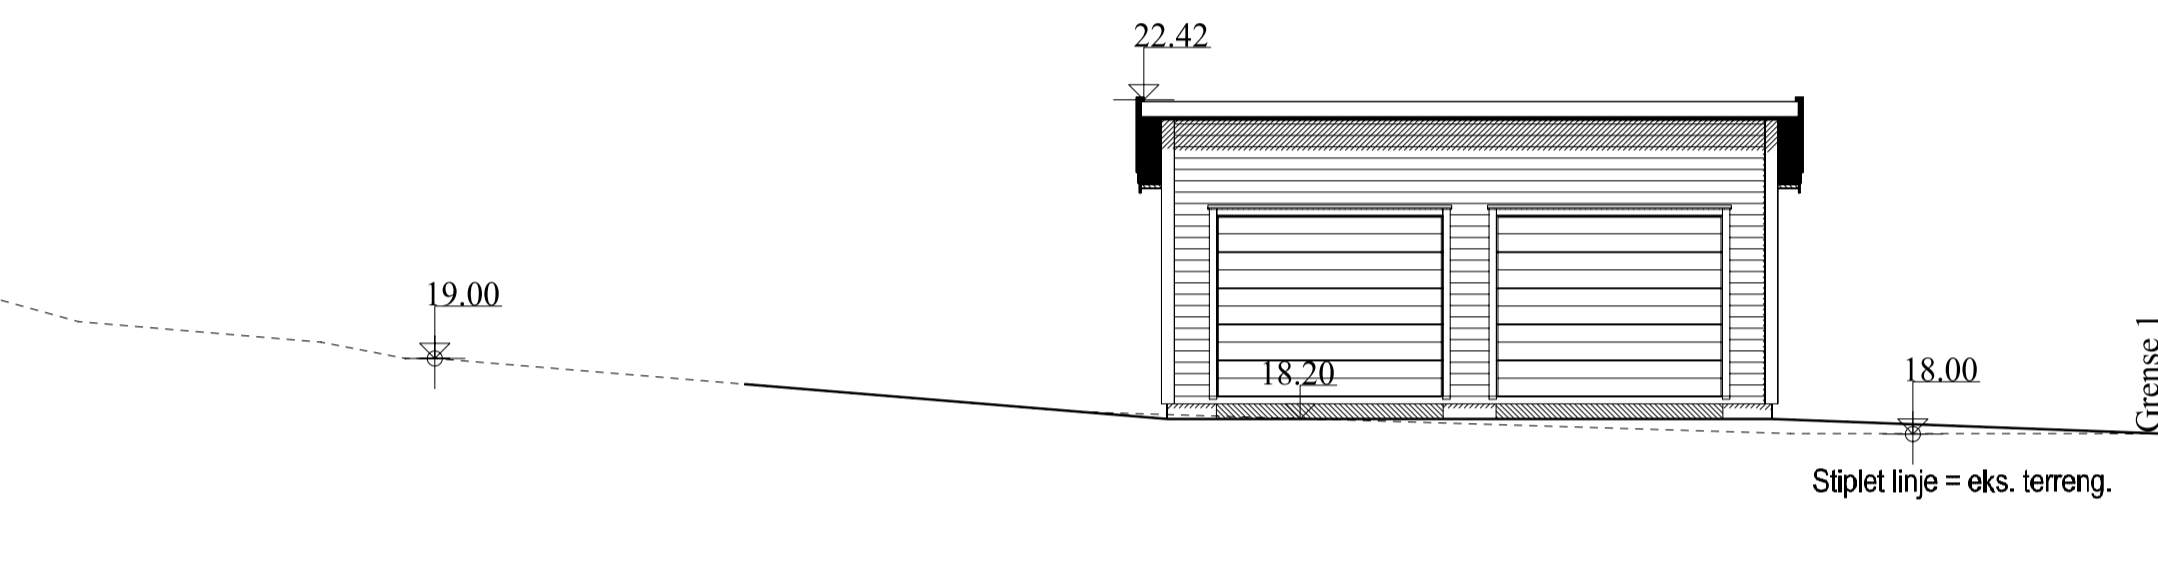

Fasade mot nordøst