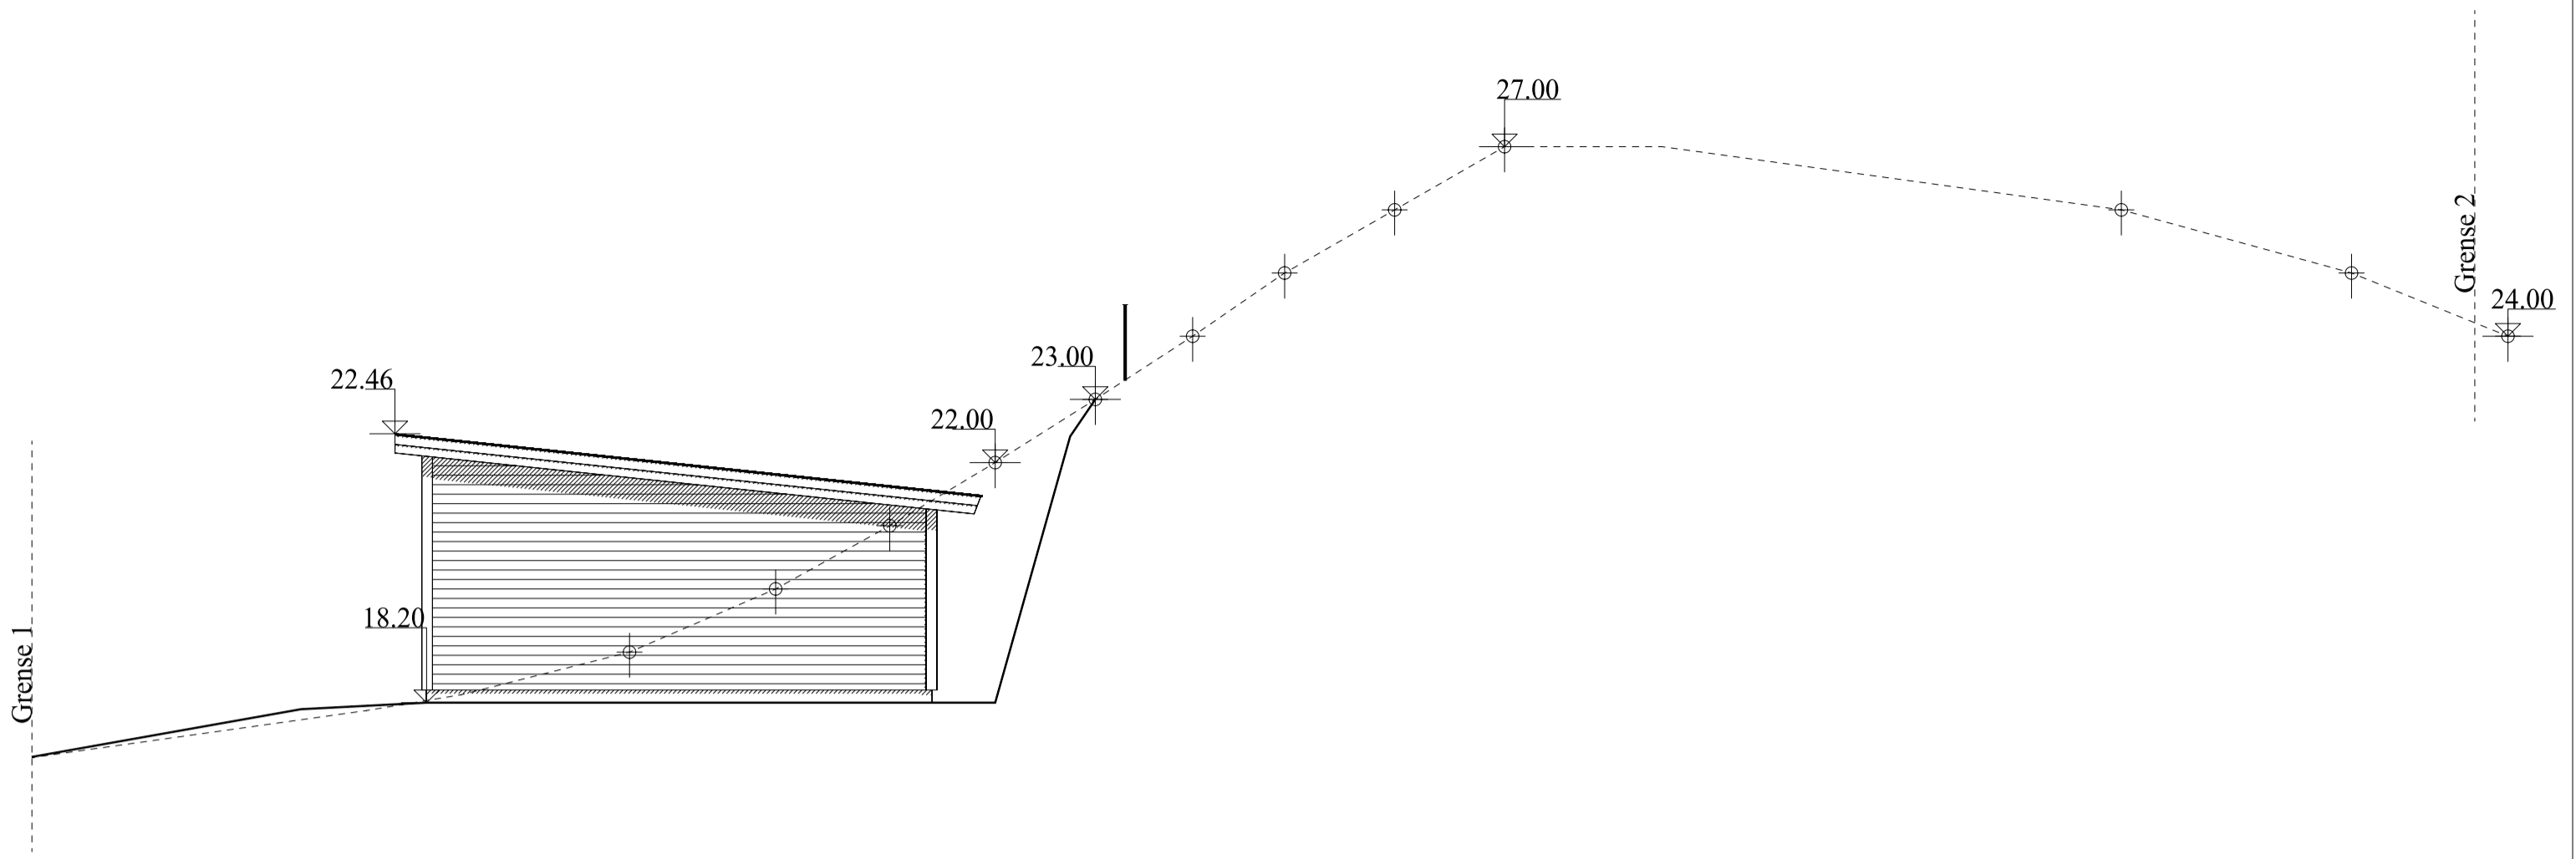

Fasade mot nordvest