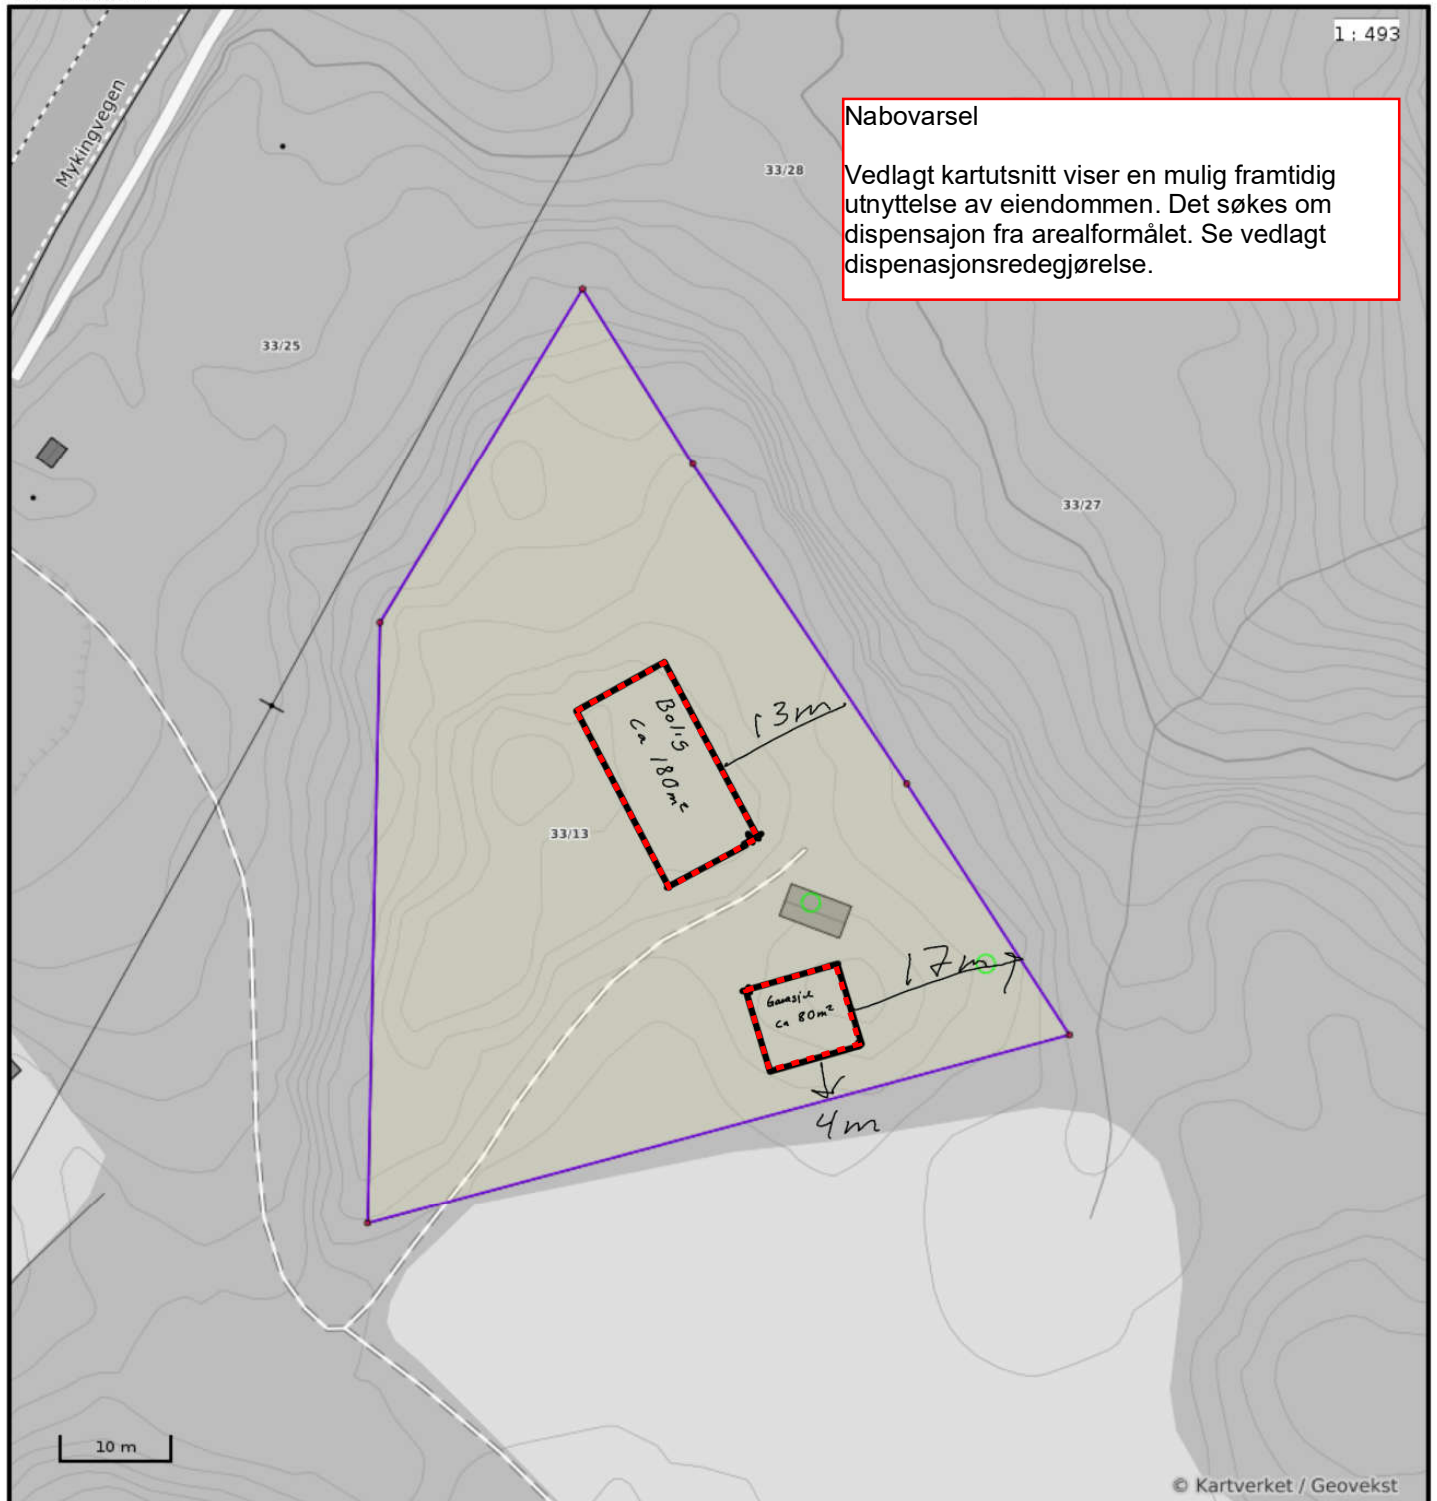

Matrikkelkart Oversiktskart

Kommune KNR GNR BNR FNR SNR
Alver 4631 - 33 / 13 / 0 / 0

Nøyaktighet (standardavvik)

- 10 cm eller mindre
- 11 - 30 cm.
- 31 - 200 cm
- 201 - 500 cm
- Over 500 cm
- Ikke angitt

Hjelpelinjer

- Vannkant
- Veikant
- ⋯ Fiktiv / Teigdeler
- ⋯ Punktfeste

Symboler

- Bygningspunkt
- ▲ Sefrak kulturminne
se ambita.com/sefrak for largetforklaring