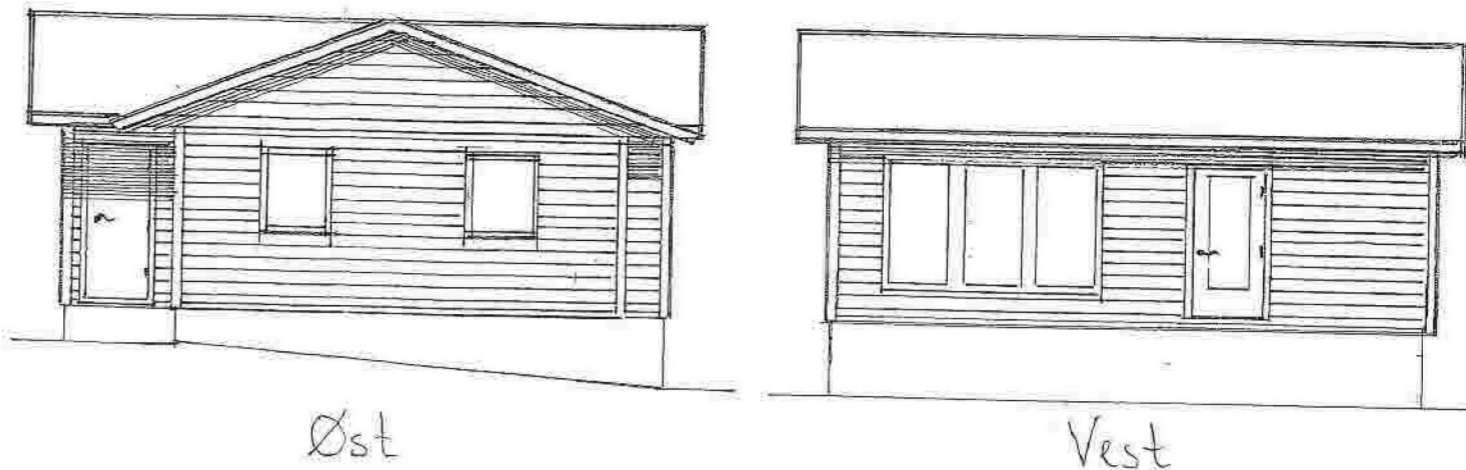

Eksisterende hytte

BERNT HAUGLAND 24/120, NORDBØ, Bevågen
Tilbygg av hytte M 1:100 1:50

E-1

Øst

Nord

Vest

Syd

gln