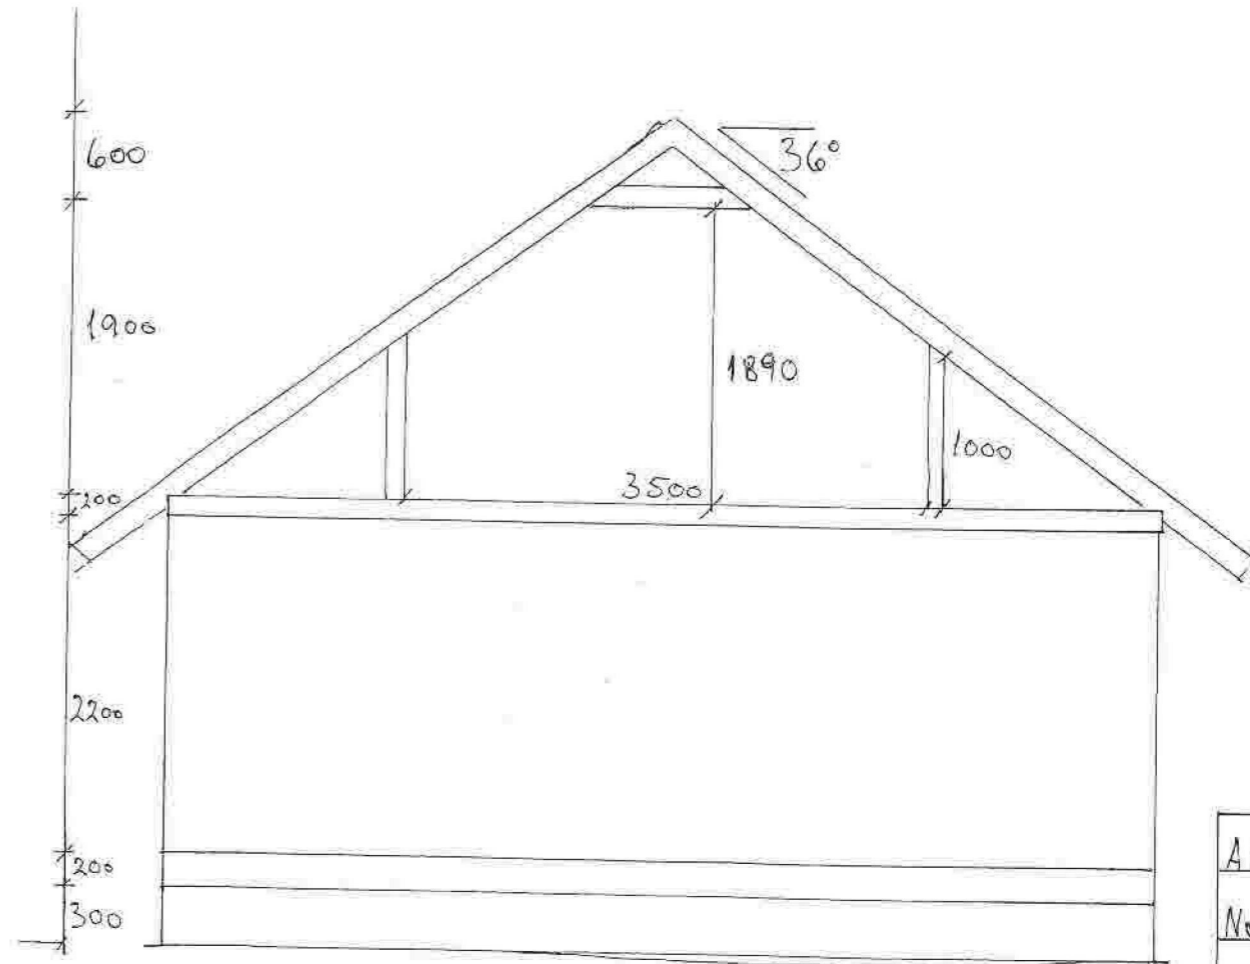

Eksisterende hytte

BERNT HAUGLAND 24/120, NORDBØ, Bevågen
Tilbygg av hytte M 1:100 1:50

E-1

Øst

Nord

Vest

Syd

gln