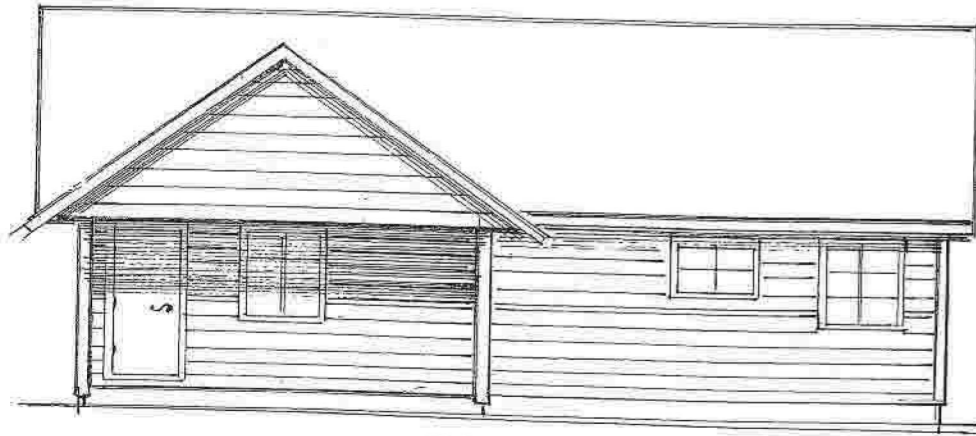

Eksisterende hytte

BERNT HAUGLAND 24/120, NORDBØ, Bevågen
Tilbygg av hytte M 1:100 1:50

E-1

Øst

Nord

Vest

Syd

gln