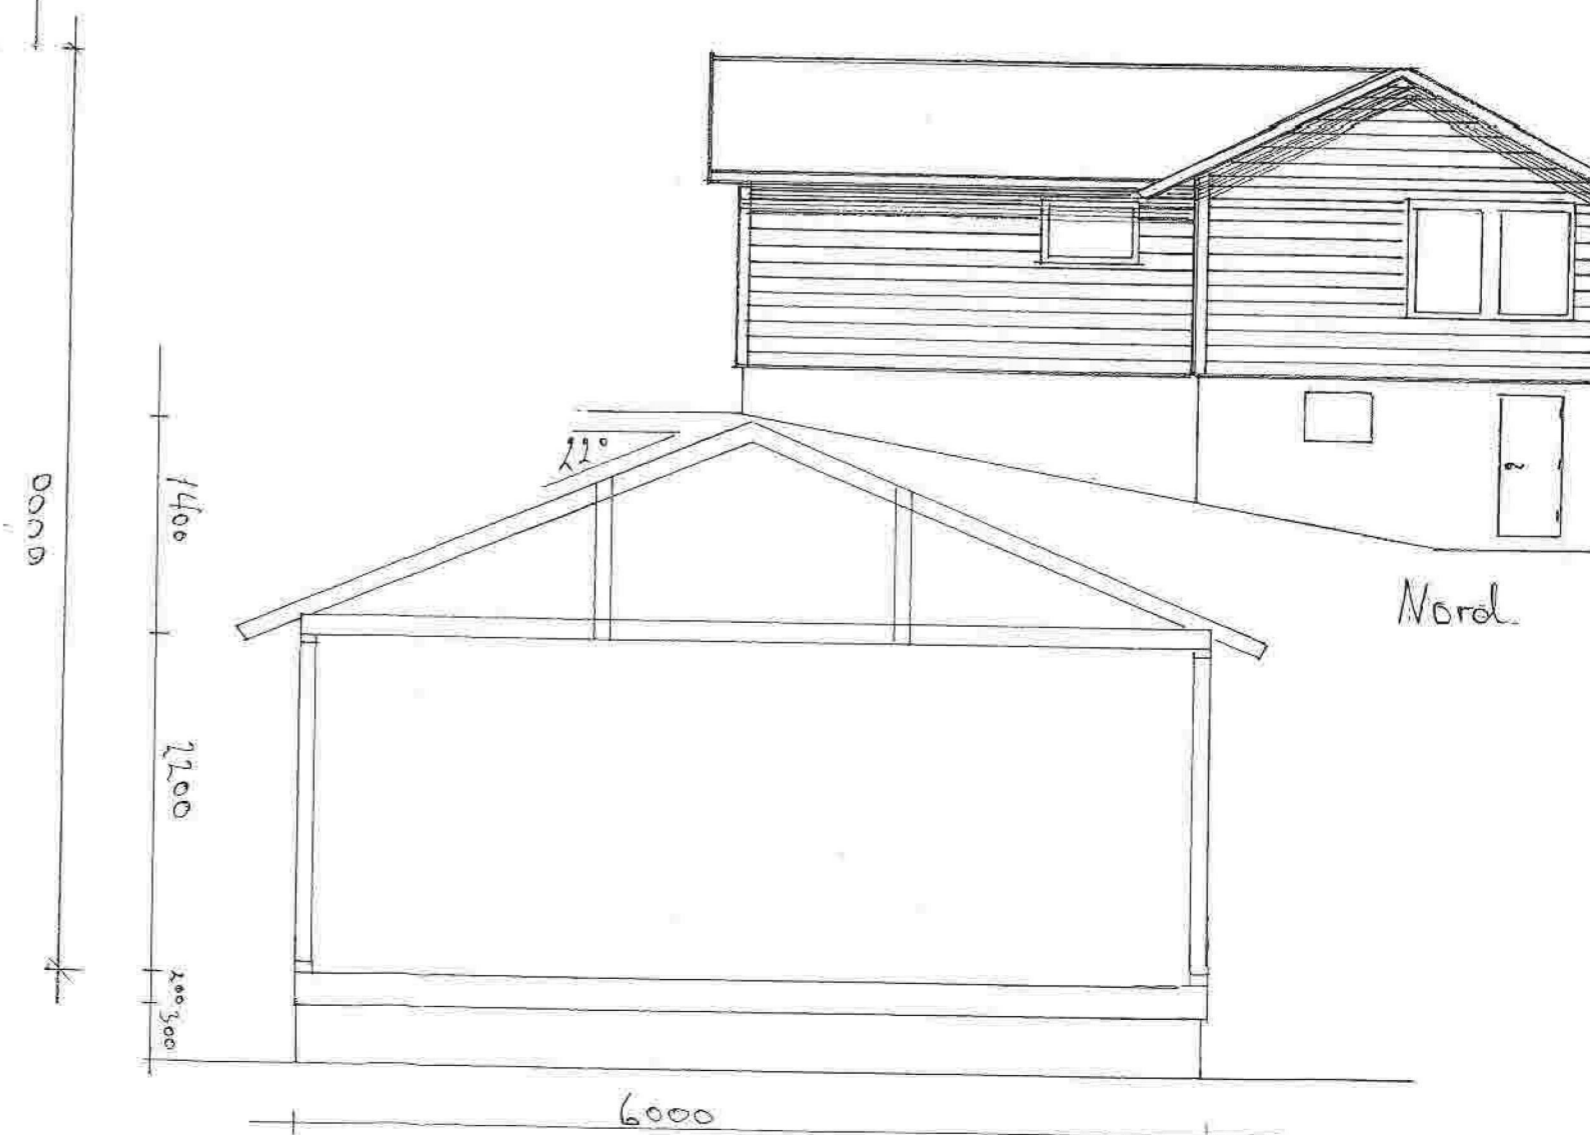

Eksisterende hytte

BERNT HAUGLAND 24/120, NORDBØ, Bevågen
Tilbygg av hytte M 1:100 1:50

E-1

Øst

Nord

Vest

Syd

gln

ARNT OLAV HAUGLAND	
NORDØVEGEN 104	424/120
SNITT/FASADER	
M 1:100 / 1:50	05.06.2021