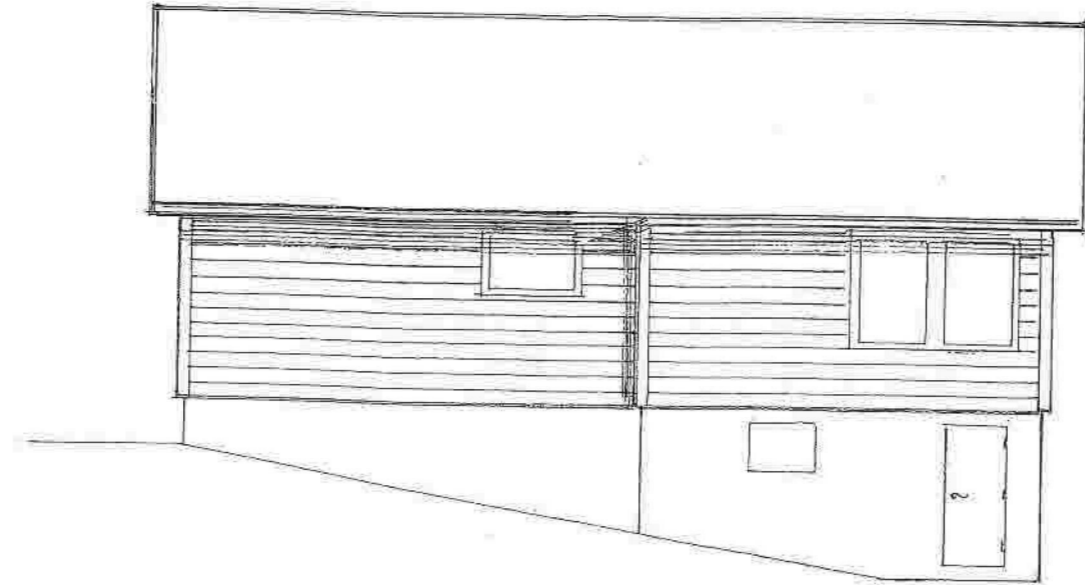

Eksisterende hytte

BERNT HAUGLAND 24/120, NORDBØ, Bevågen
Tilbygg av hytte M 1:100 1:50

E-1

Øst

Nord

Vest

Syd

gln