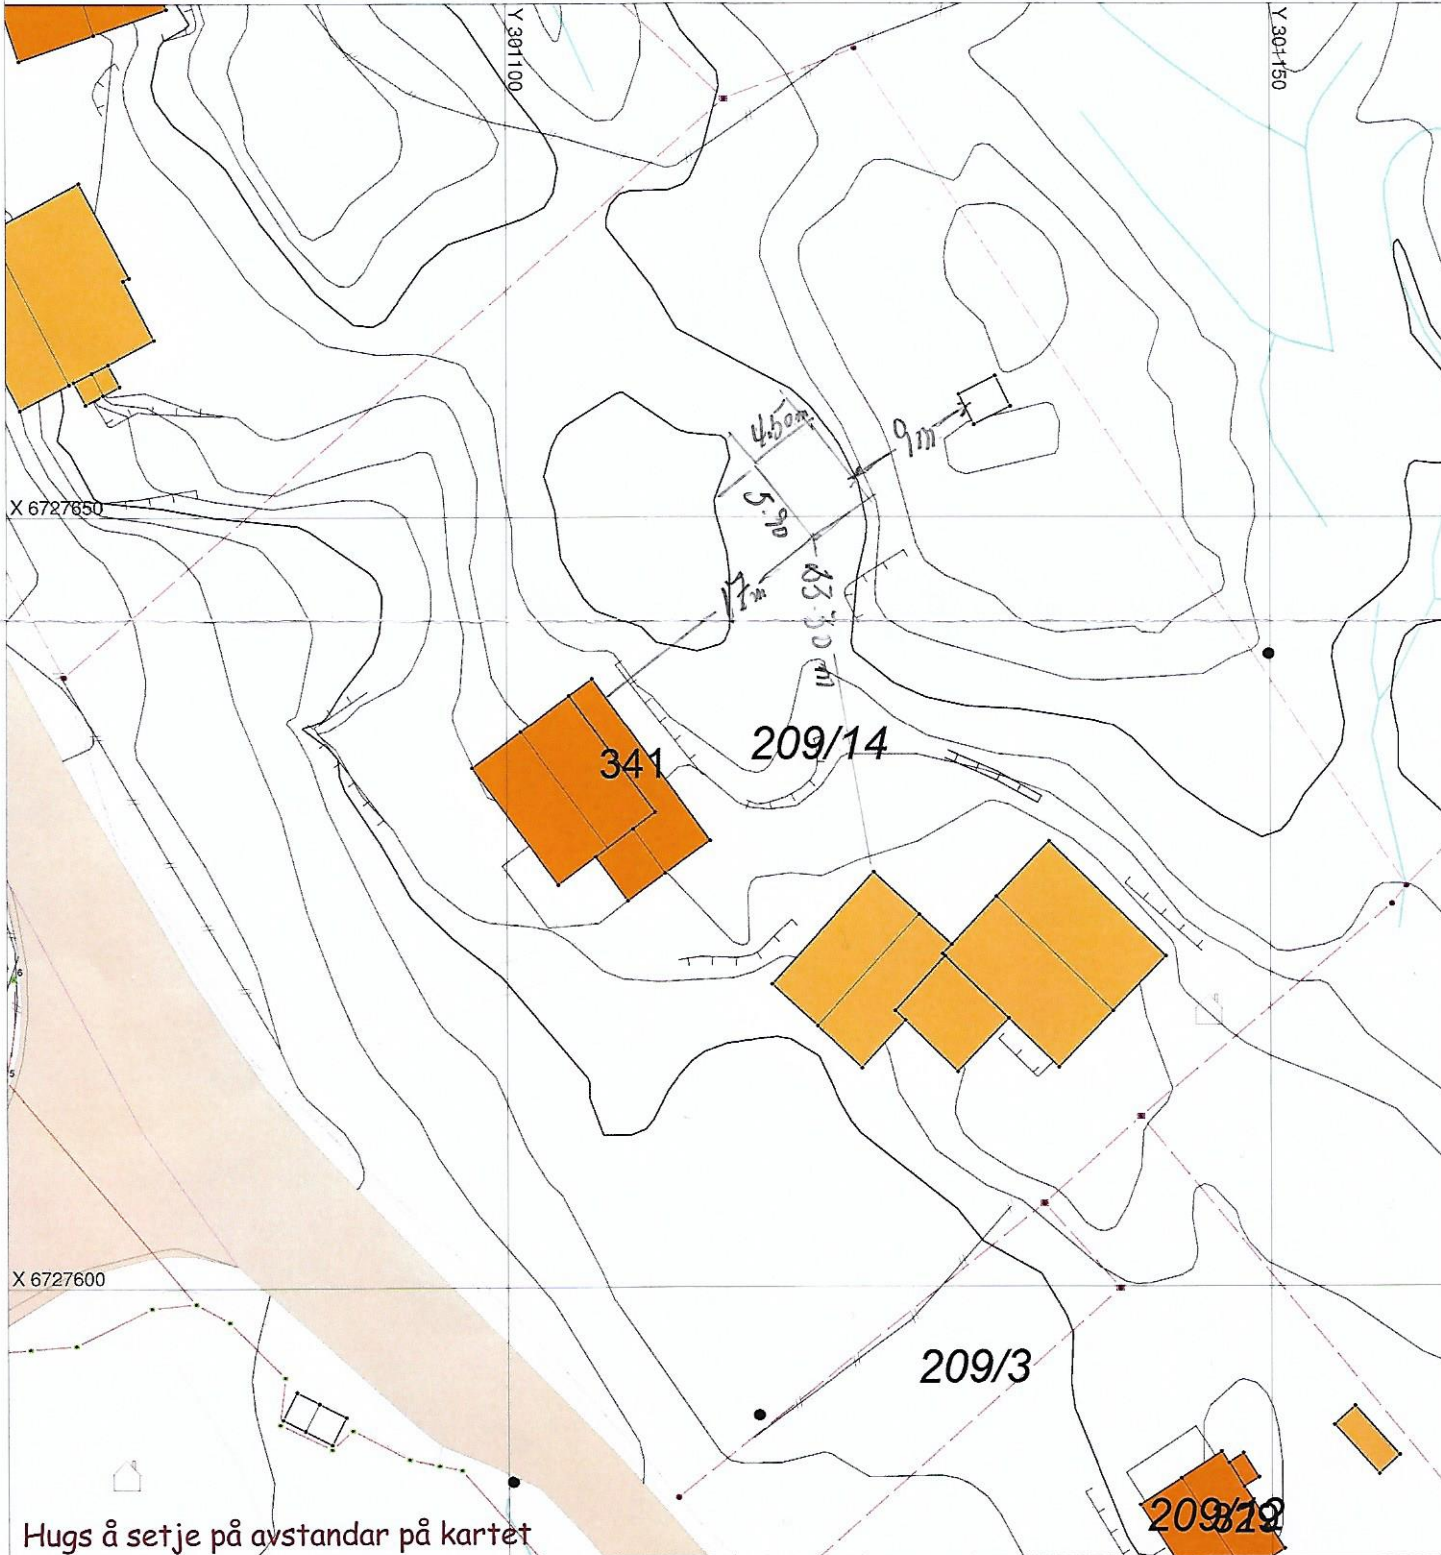

SITUASJONSKART

Gnr/Brnr: 209/14
Adresse: Mykingvegen 341
Eigar/søkar: Marta Kjetland Riise

Kvalitet: FKB-A

Målestokk: 1:500
Dato: 07.06.2021

ALVER
KOMMUNE

Gjeldande plan :
Planformål : Våningshus brukt som fritidsbustad

Vår referanse: Amg

-  Gjerde
-  Usikker eigedomsgrense
-  Målt eigedomsgrense
-  Bolighus
-  Andre bygg

Sign.

7703851

770#3851-df480012-99dc-4b85-8c51-29e54eed55cf:5

Hugs å setje på avstandar på kartet

SITUASJONSPLAN

 Tiltak

Marta Kjetland Riise

Underskrift Situasjonsplan

Dato