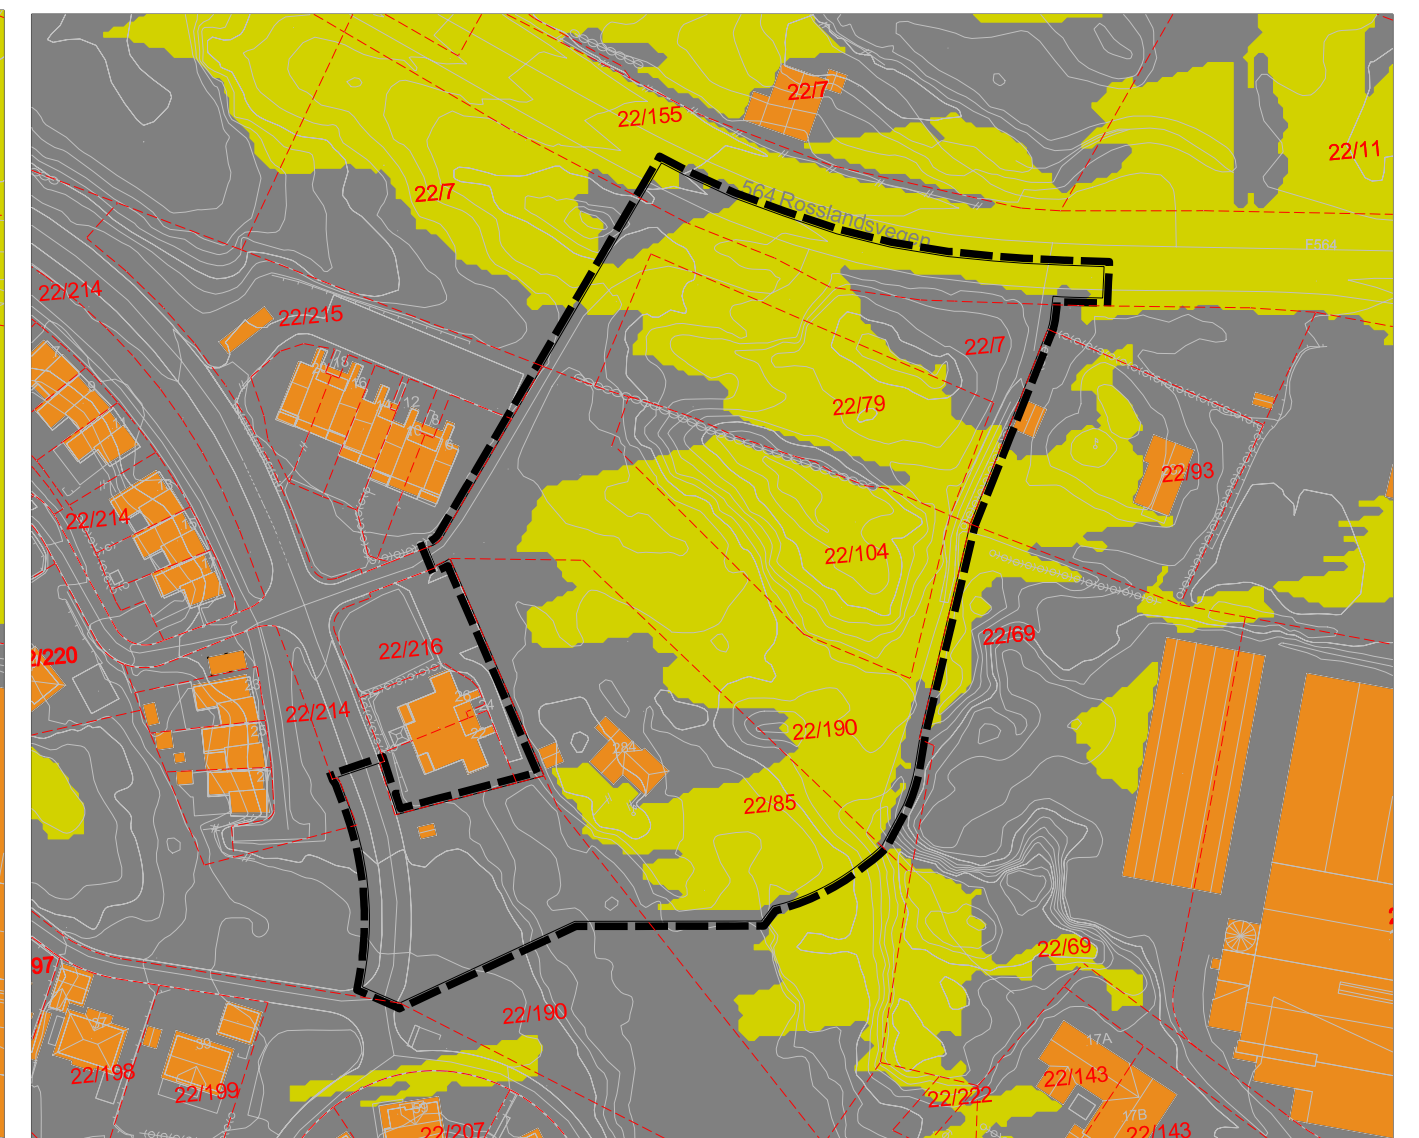

Planlagt situasjon
21. Mars KI.12.00

Planlagt situasjon
21. Mars KI.15.00

Planlagt situasjon
21. Mars KI.18.00

Eksisterende situasjon
21. Mars KI.12.00

Eksisterende situasjon
21. Mars KI.15.00

Eksisterende situasjon
21. Mars KI.18.00

Planlagt situasjon
21. Mai Kl.12.00

Planlagt situasjon
21. Mai Kl.15.00

Planlagt situasjon
21. Mai Kl.18.00

Eksisterende situasjon
21. Mai Kl.12.00

Eksisterende situasjon
21. Mai Kl.15.00

Eksisterende situasjon
21. Mai Kl.18.00

Planlagt situasjon
21. Juni Kl.18.00

Planlagt situasjon
21. Juni Kl.20.00

Eksisterende situasjon
21. Juni Kl.12.00

Eksisterende situasjon
21. Juni Kl.20.00