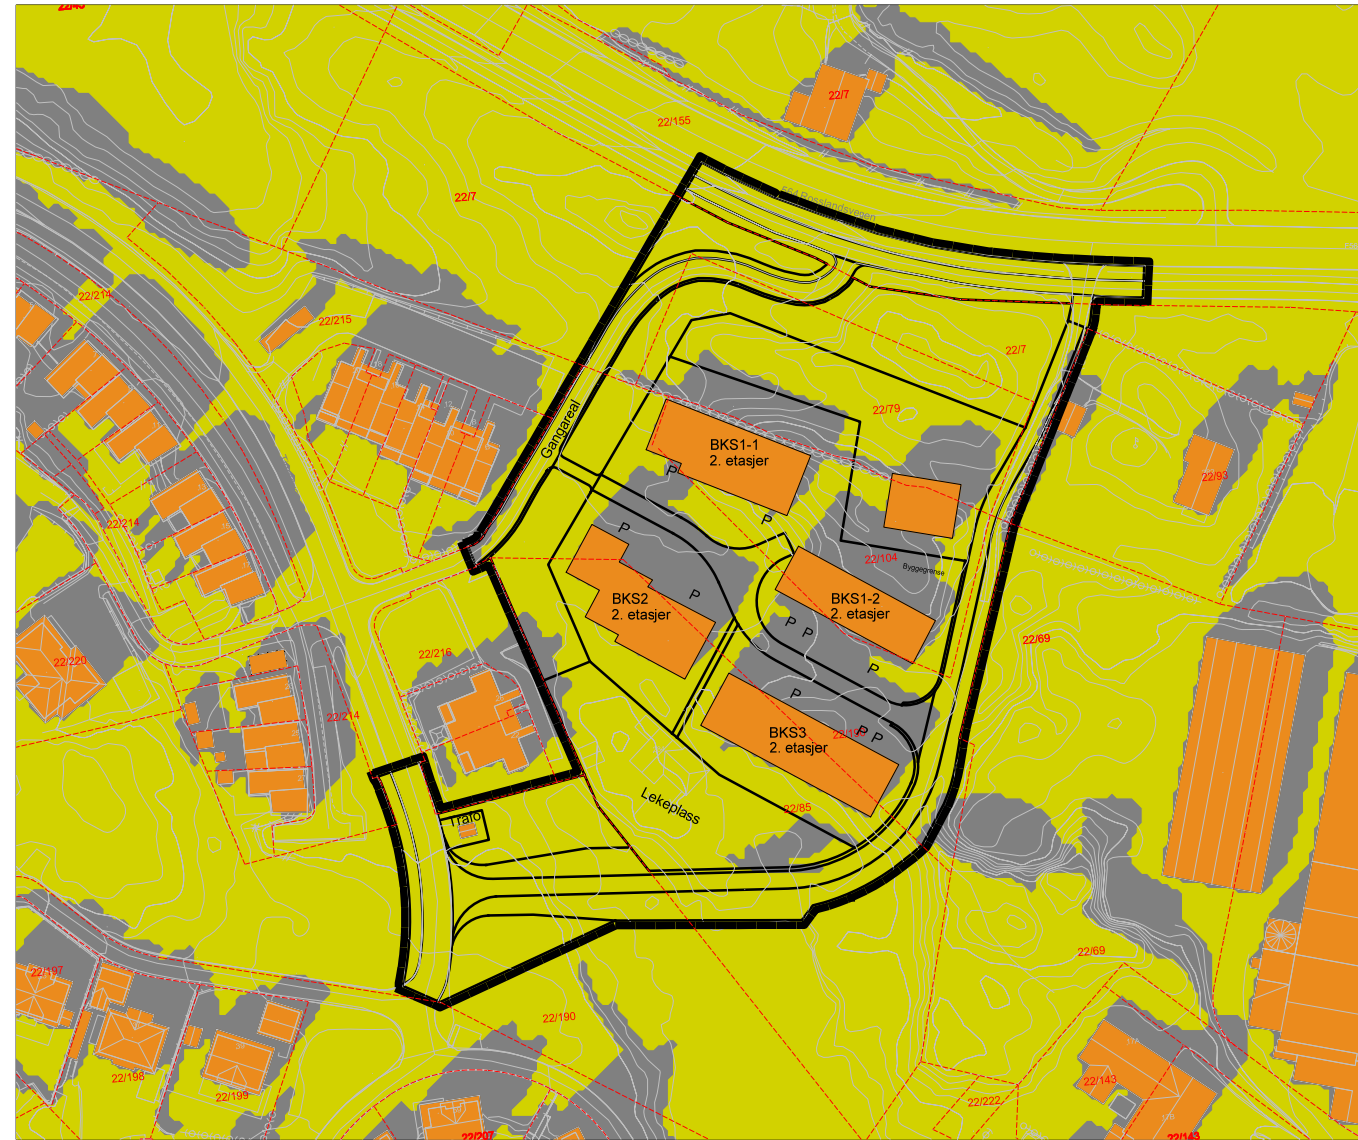

Planlagt situasjon
21. Mars KI.12.00

Planlagt situasjon
21. Mars KI.15.00

Planlagt situasjon
21. Mars KI.18.00

Eksisterende situasjon
21. Mars KI.12.00

Eksisterende situasjon
21. Mars KI.15.00

Eksisterende situasjon
21. Mars KI.18.00

Planlagt situasjon
21. Mai Kl.12.00

Planlagt situasjon
21. Mai Kl.15.00

Planlagt situasjon
21. Mai Kl.18.00

Eksisterende situasjon
21. Mai Kl.12.00

Eksisterende situasjon
21. Mai Kl.15.00

Eksisterende situasjon
21. Mai Kl.18.00

Planlagt situasjon
21. Juni Kl.18.00

Planlagt situasjon
21. Juni Kl.20.00

Eksisterende situasjon
21. Juni Kl.12.00

Eksisterende situasjon
21. Juni Kl.20.00