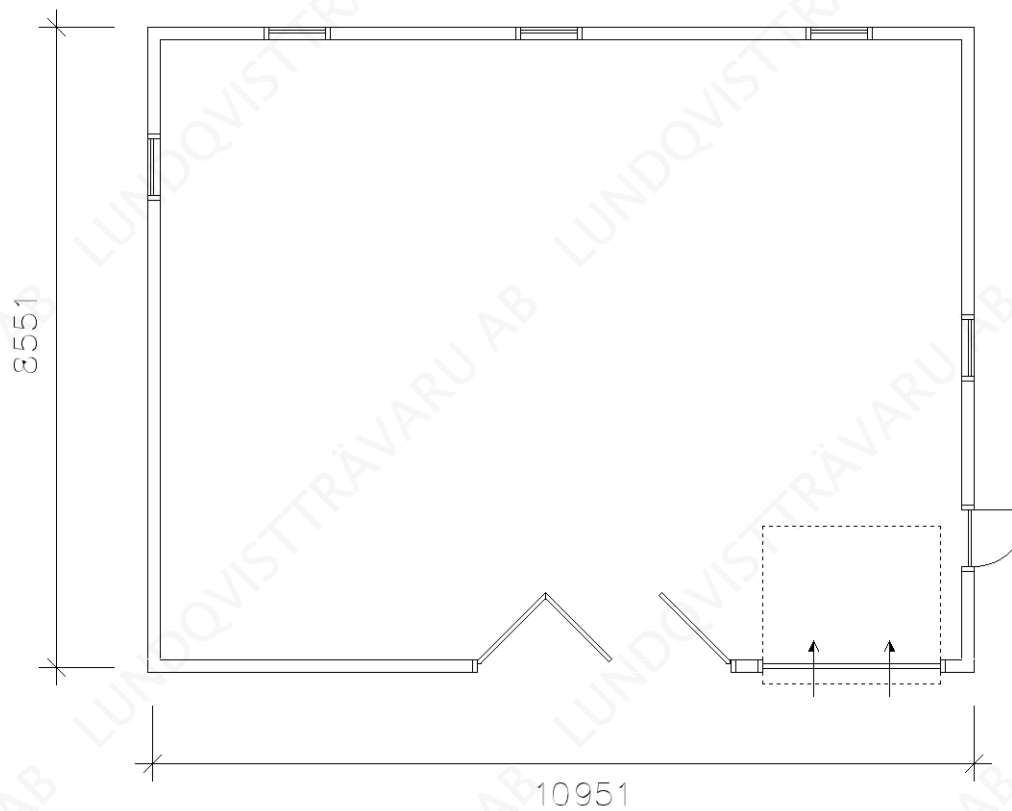

FASAD MOT

MOD. 8410840-27 FASAD

RIT.

DATUM

SKALA

2021-09-22

1:100

lundqvist

MOD. 8410840-27 SEKTION

RIT.

DATUM

SKALA

2021-09-22

1:100

lundqvist

OBS! Grundmått 8400 x 10800 mm

MOD. 8410840-27 PLAN

RIT.

DATUM

SKALA

2021-09-22

1:100

lundqvist