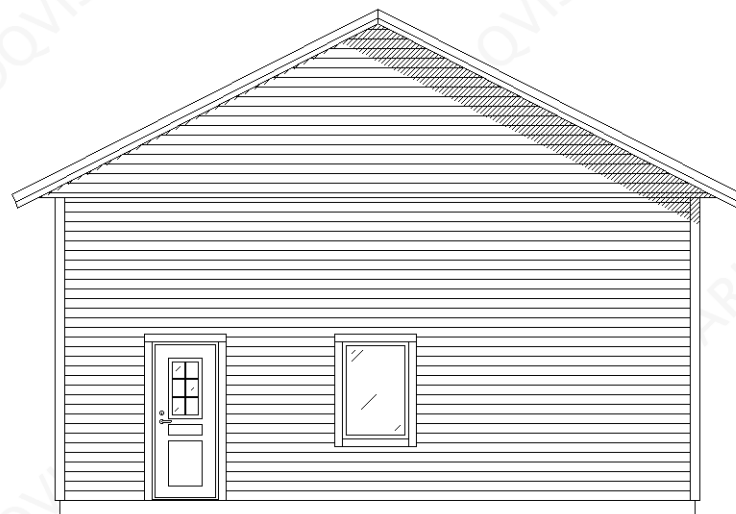

FASAD MOT

MOD. 8410840-27 FASAD		
RIT.	DATUM 2021-09-22	SKALA 1:100
lundqvist		

FASAD MOT

MOD. 8410840-27 FASAD		
RIT.	DATUM 2021-09-22	SKALA 1:100
lundqvist		

FASAD MOT

MOD. 8410840-27 FASAD		
RIT.	DATUM 2021-09-22	SKALA 1:100
lundqvist		

FASAD MOT

MOD. 8410840-27 FASAD

RIT.

DATUM

SKALA

2021-09-22

1:100

lundqvist

MOD. 8410840-27 SEKTION

RIT.

DATUM

SKALA

2021-09-22

1:100

lundqvist

OBS! Grundmått 8400 x 10800 mm