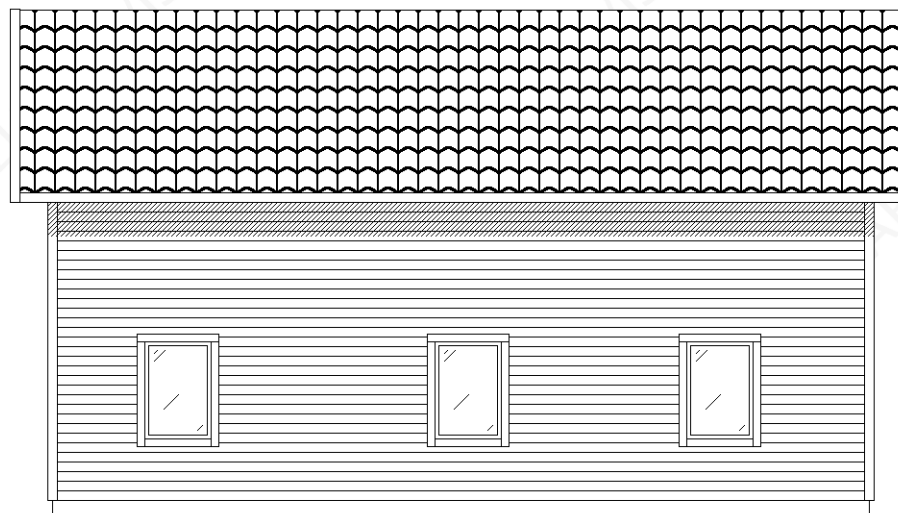

FASAD MOT

MOD. 8410840-27 FASAD		
RIT.	DATUM 2021-09-22	SKALA 1:100
lundqvist		

FASAD MOT

MOD. 8410840-27 FASAD		
RIT.	DATUM 2021-09-22	SKALA 1:100
lundqvist		

FASAD MOT

MOD. 8410840-27 FASAD		
RIT.	DATUM 2021-09-22	SKALA 1:100
lundqvist		

FASAD MOT

MOD. 8410840-27 FASAD

RIT.

DATUM

SKALA

2021-09-22

1:100

lundqvist

MOD. 8410840-27 SEKTION

RIT.

DATUM

SKALA

2021-09-22

1:100

lundqvist

OBS! Grundmått 8400 x 10800 mm

MOD. 8410840-27 PLAN

RIT.

DATUM

SKALA

2021-09-22

1:100

lundqvist