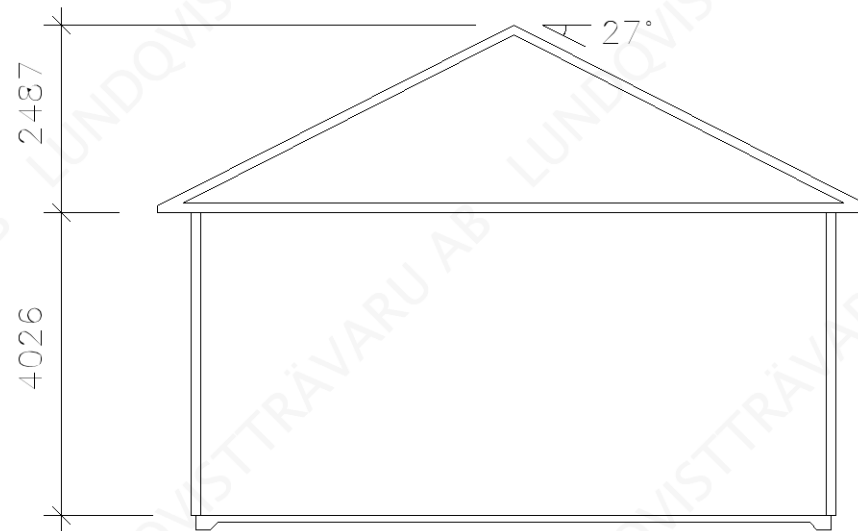

FASAD MOT

MOD. 8410840-27 FASAD		
RIT.	DATUM 2021-09-22	SKALA 1:100
lundqvist		

FASAD MOT

MOD. 8410840-27 FASAD		
RIT.	DATUM 2021-09-22	SKALA 1:100
lundqvist		

FASAD MOT

MOD. 8410840-27 FASAD		
RIT.	DATUM 2021-09-22	SKALA 1:100
lundqvist		

FASAD MOT

MOD. 8410840-27 FASAD

RIT.

DATUM

SKALA

2021-09-22

1:100

lundqvist

MOD. 8410840-27 SEKTION

RIT.

DATUM

SKALA

2021-09-22

1:100

lundqvist

OBS! Grundmått 8400 x 10800 mm