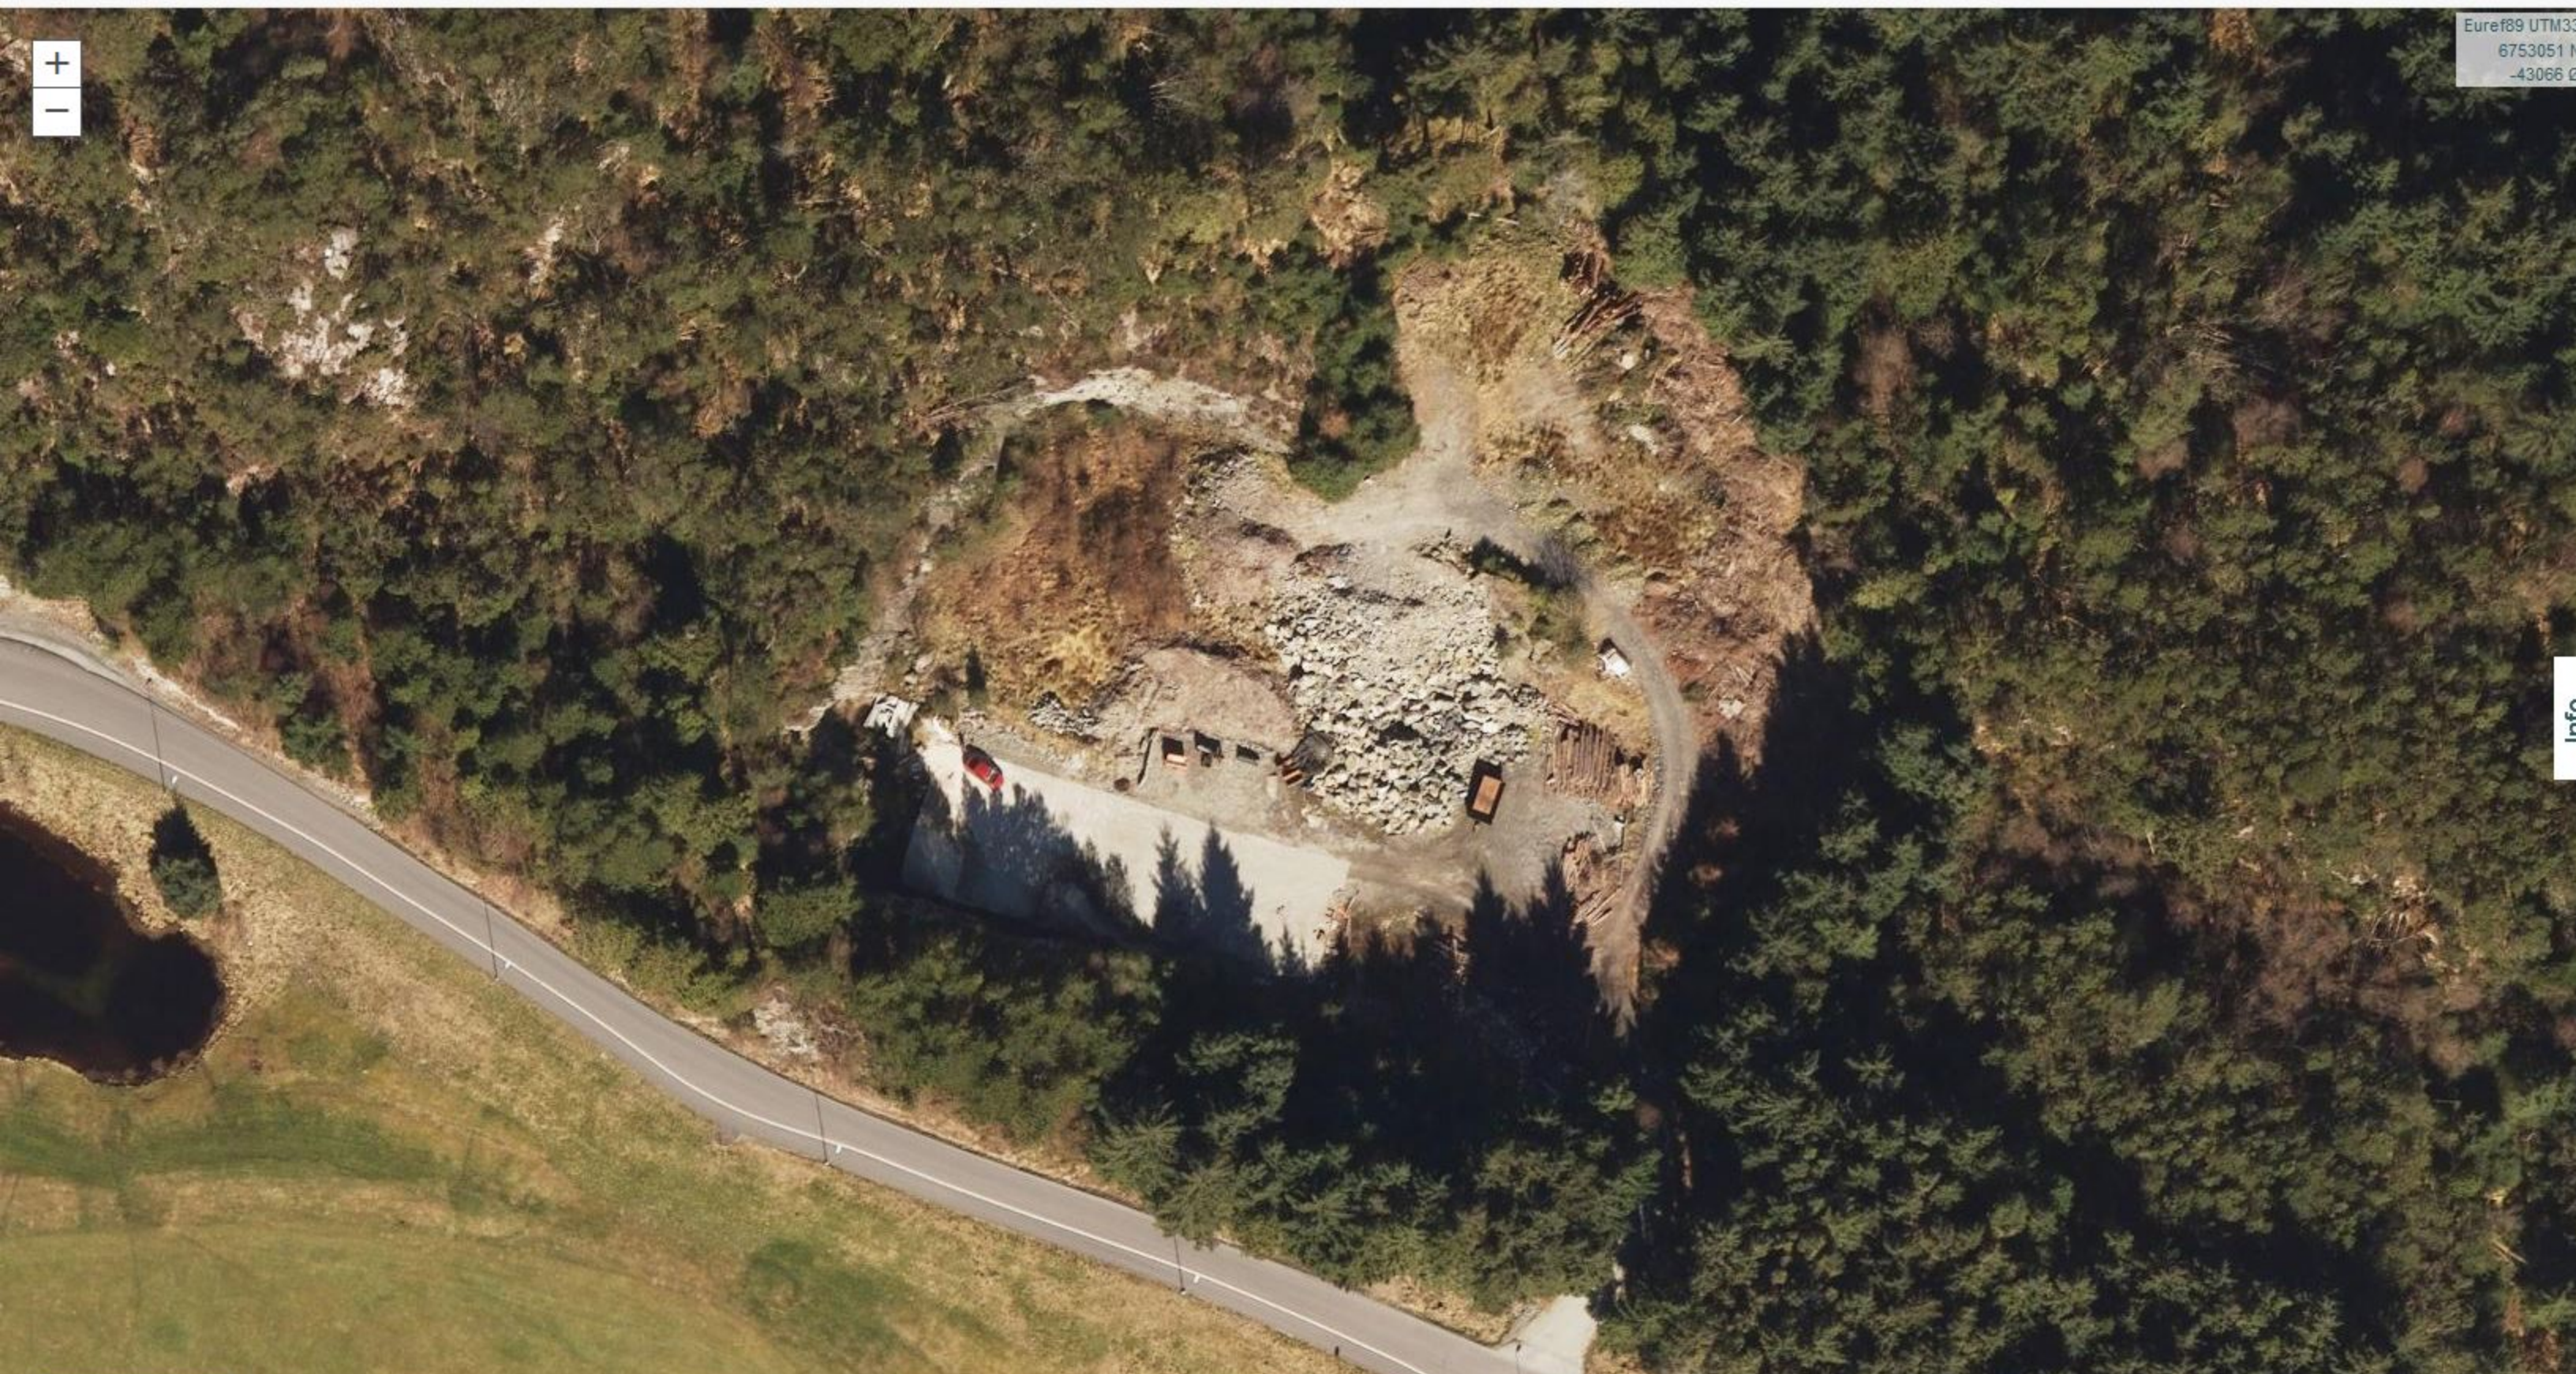

Euref89 UTM33
6753051 N
-43066 Ø

Bildesøk Kartlag Siste prosjekter

Søk på prosjekt/deknin Søk

Filter

Innenfor kartutsnitt Hele Norge

Satellittbilder

Flybilder

- ☒ Midthordland 2019
- ☐ Midthordland skråfoto 2018
- ☐ Nordhordland 2018
- ☐ Nordhordland 2015
- ☐ Midthordland 2015
- ☐ Vestlandet 2013
- ☐ Nordhordland 2011
- ☐ Hordaland 2008
- ☐ Nordhordland 2006
- ☐ Nordhordland 2000
- ☐ Radøy 2000
- ☐ Meland-Lindås 1966

Info

0 10 20m