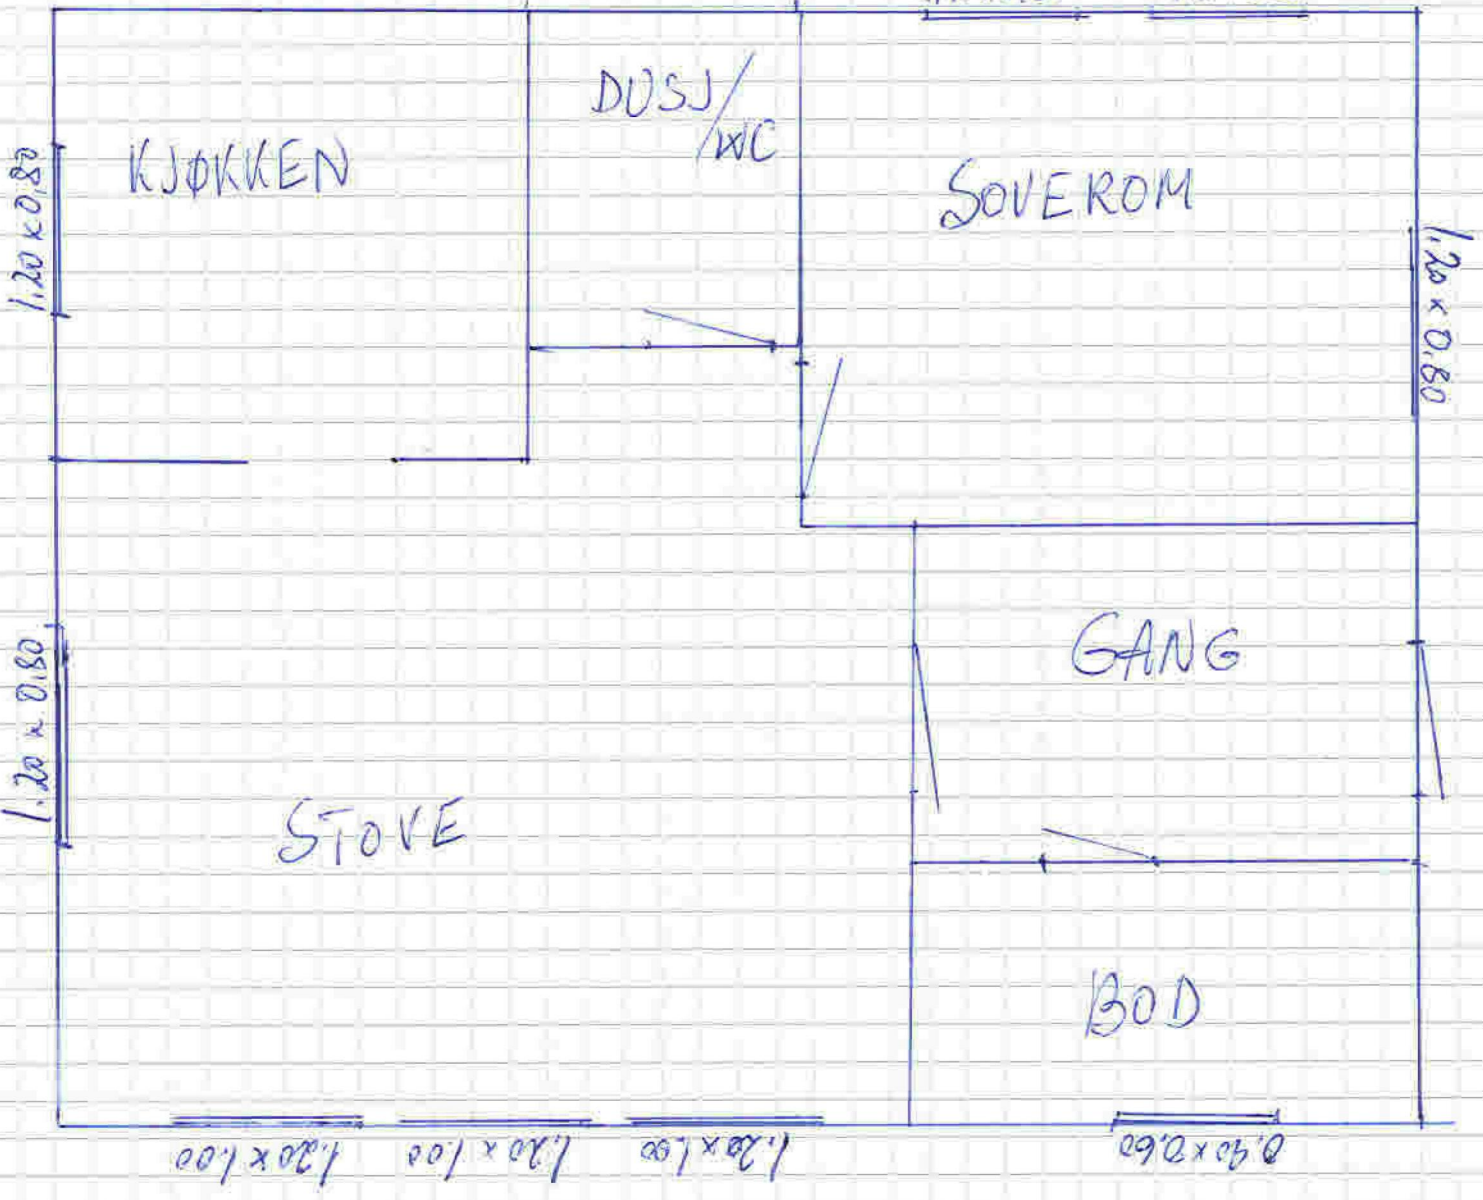

7.70

HANDESKA PÅR
 21.08.1991
 LINDAS BYGNINGSRÅD

HANDESKA PÅR
 2.0 AUG. 1986
 LINDAS BYGNINGSRÅD

LINDAS NORGEMNE
 TEGNERE ETABL.
 2.8. SEP. 1984

ARKIV

00000 00000
 514-66

PLAN, SNITT OG FASADE-TEGNINGER AV UTHUS 1:50
 TEGNET AV JOSTEIN HJELMVEIT
 5146 DALSGREND

9,00

7,70

1,20 x 0,80

1,20 x 0,80

1,10 x 0,50

1,10 x 0,50

1,20 x 0,80

1,20 x 1,00 1,20 x 1,00 1,20 x 1,00

0,90 x 0,60