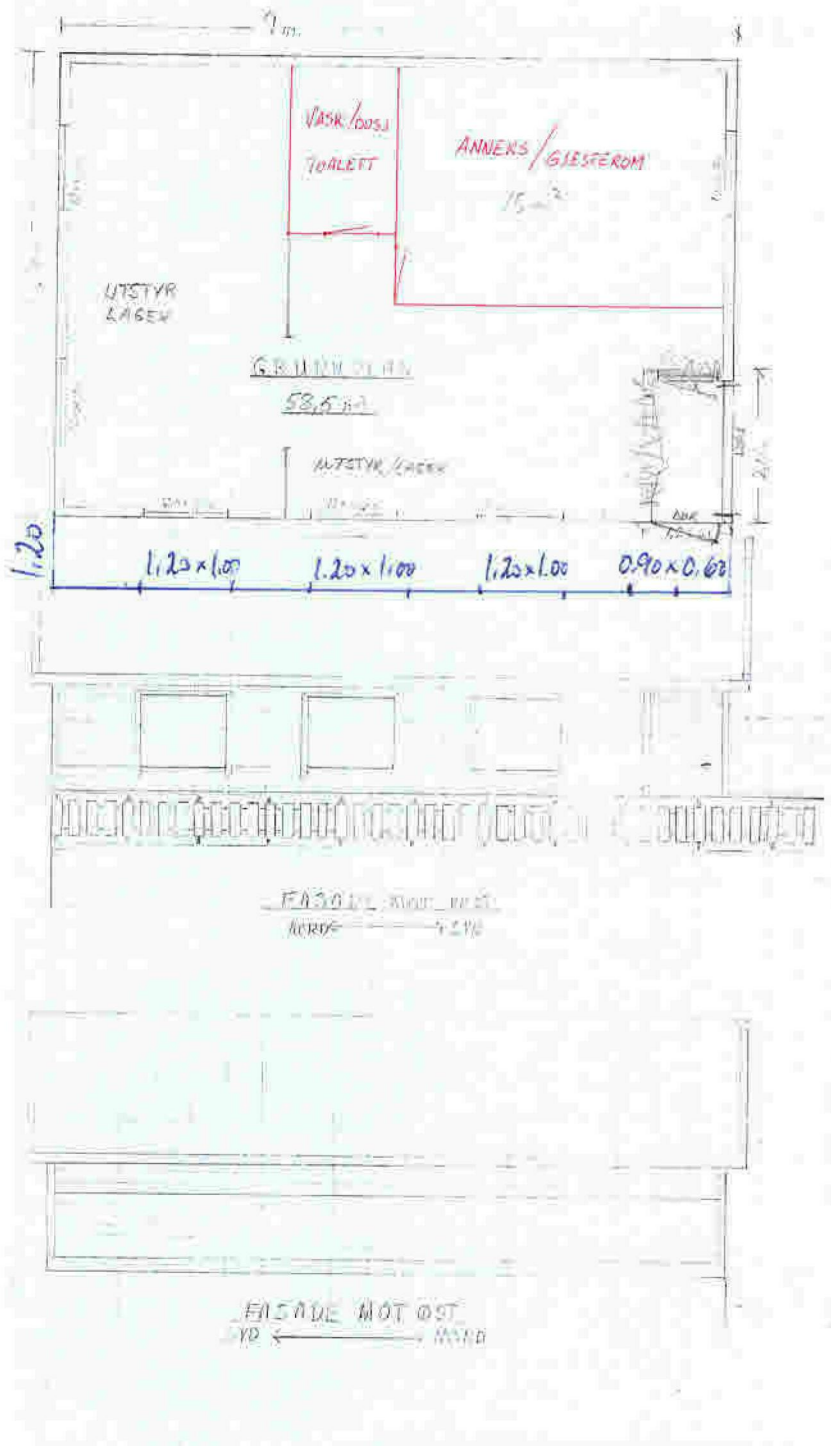

7.70

HANDESKA PÅR
 21.08.1991
 LINDAS BYGNINGSRÅD

HANDESKA PÅR
 2.0 AUG. 1986
 LINDAS BYGNINGSRÅD

LINDAS NORGEMNE
 TEGNERE ETABL.
 2.8. SEP. 1984

ARKIV

00000 00000
 514-66

PLAN, SNITT OG FASADE-TEGNINGER AV UTHUS 1:50
 TEGNET AV JOSTEIN HJELMVEIT
 5146 DALSGREND

9,00

7,70

1,20 x 0,80

1,20 x 0,80

1,10 x 0,50

1,10 x 0,50

1,20 x 0,80

1,20 x 1,00 1,20 x 1,00 1,20 x 1,00

0,90 x 0,60