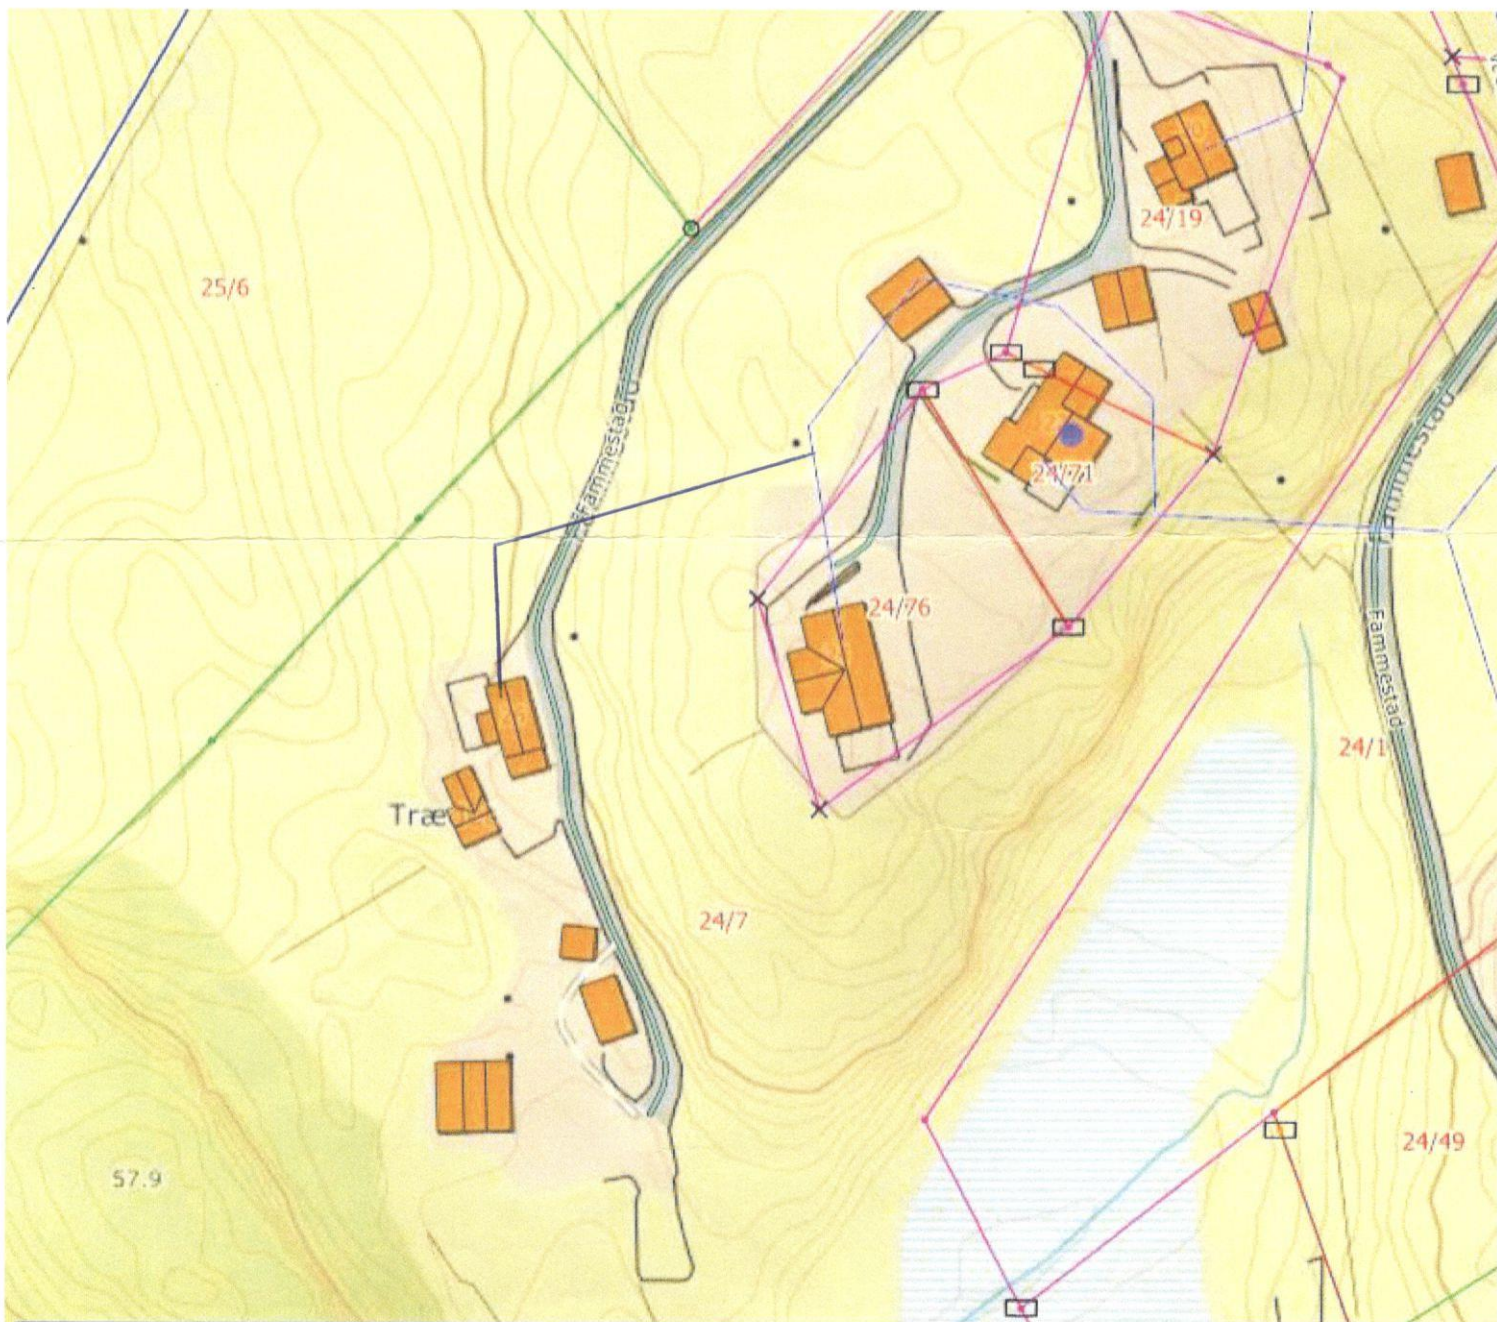

25/9

Preben Vatne
Preben Vatne
Eiendomsmegler MNEF

25/16

24/3

Situasjonskart -

NHdigi.no

Dato: 24-09-2021

Målestokk: 1:1 000