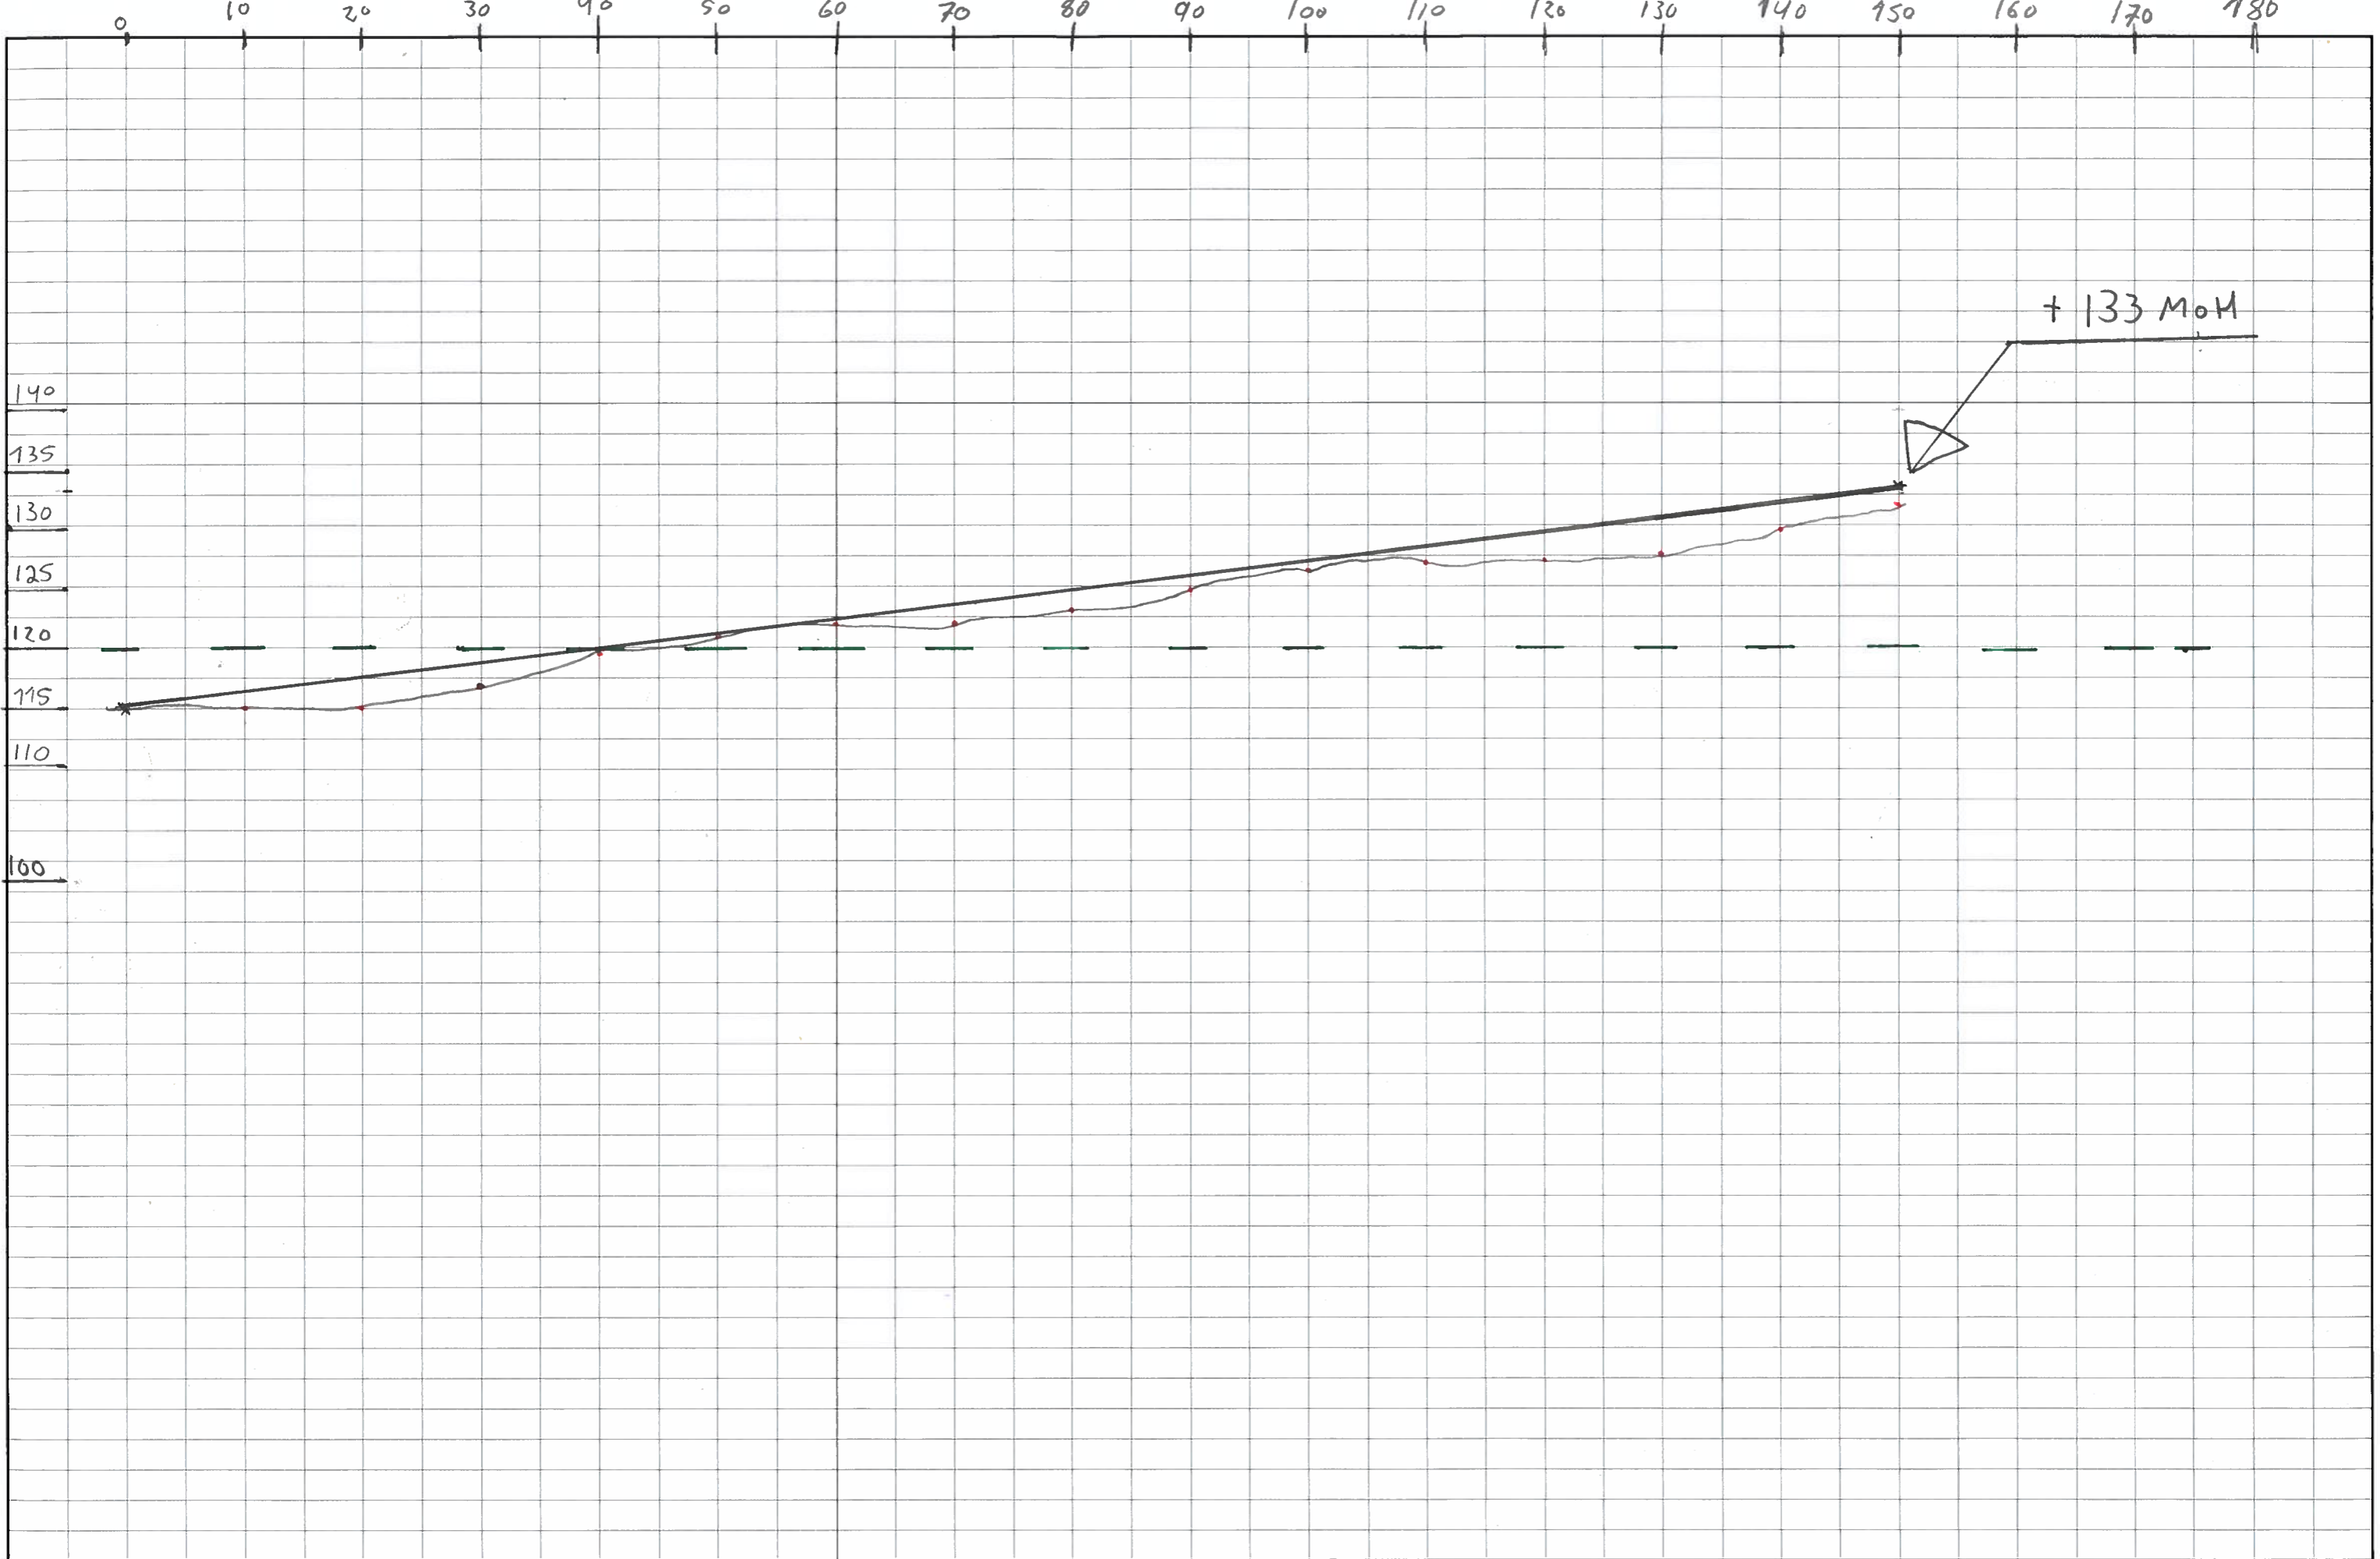

Situasjonskart -	 	Dato: 10-11-2021
		Målestokk: 1:1 000 

# PROFIL 01 AS

Skogsveg Årdalen

Ove Hvidsten

1:500

# PROFIL 02 AS

1:500

Skogsveg Årdalen

Ove Hvidsten

# PROFIL 03 A3

1:500

Skogsveg Årdalen

Ove Hvidsten