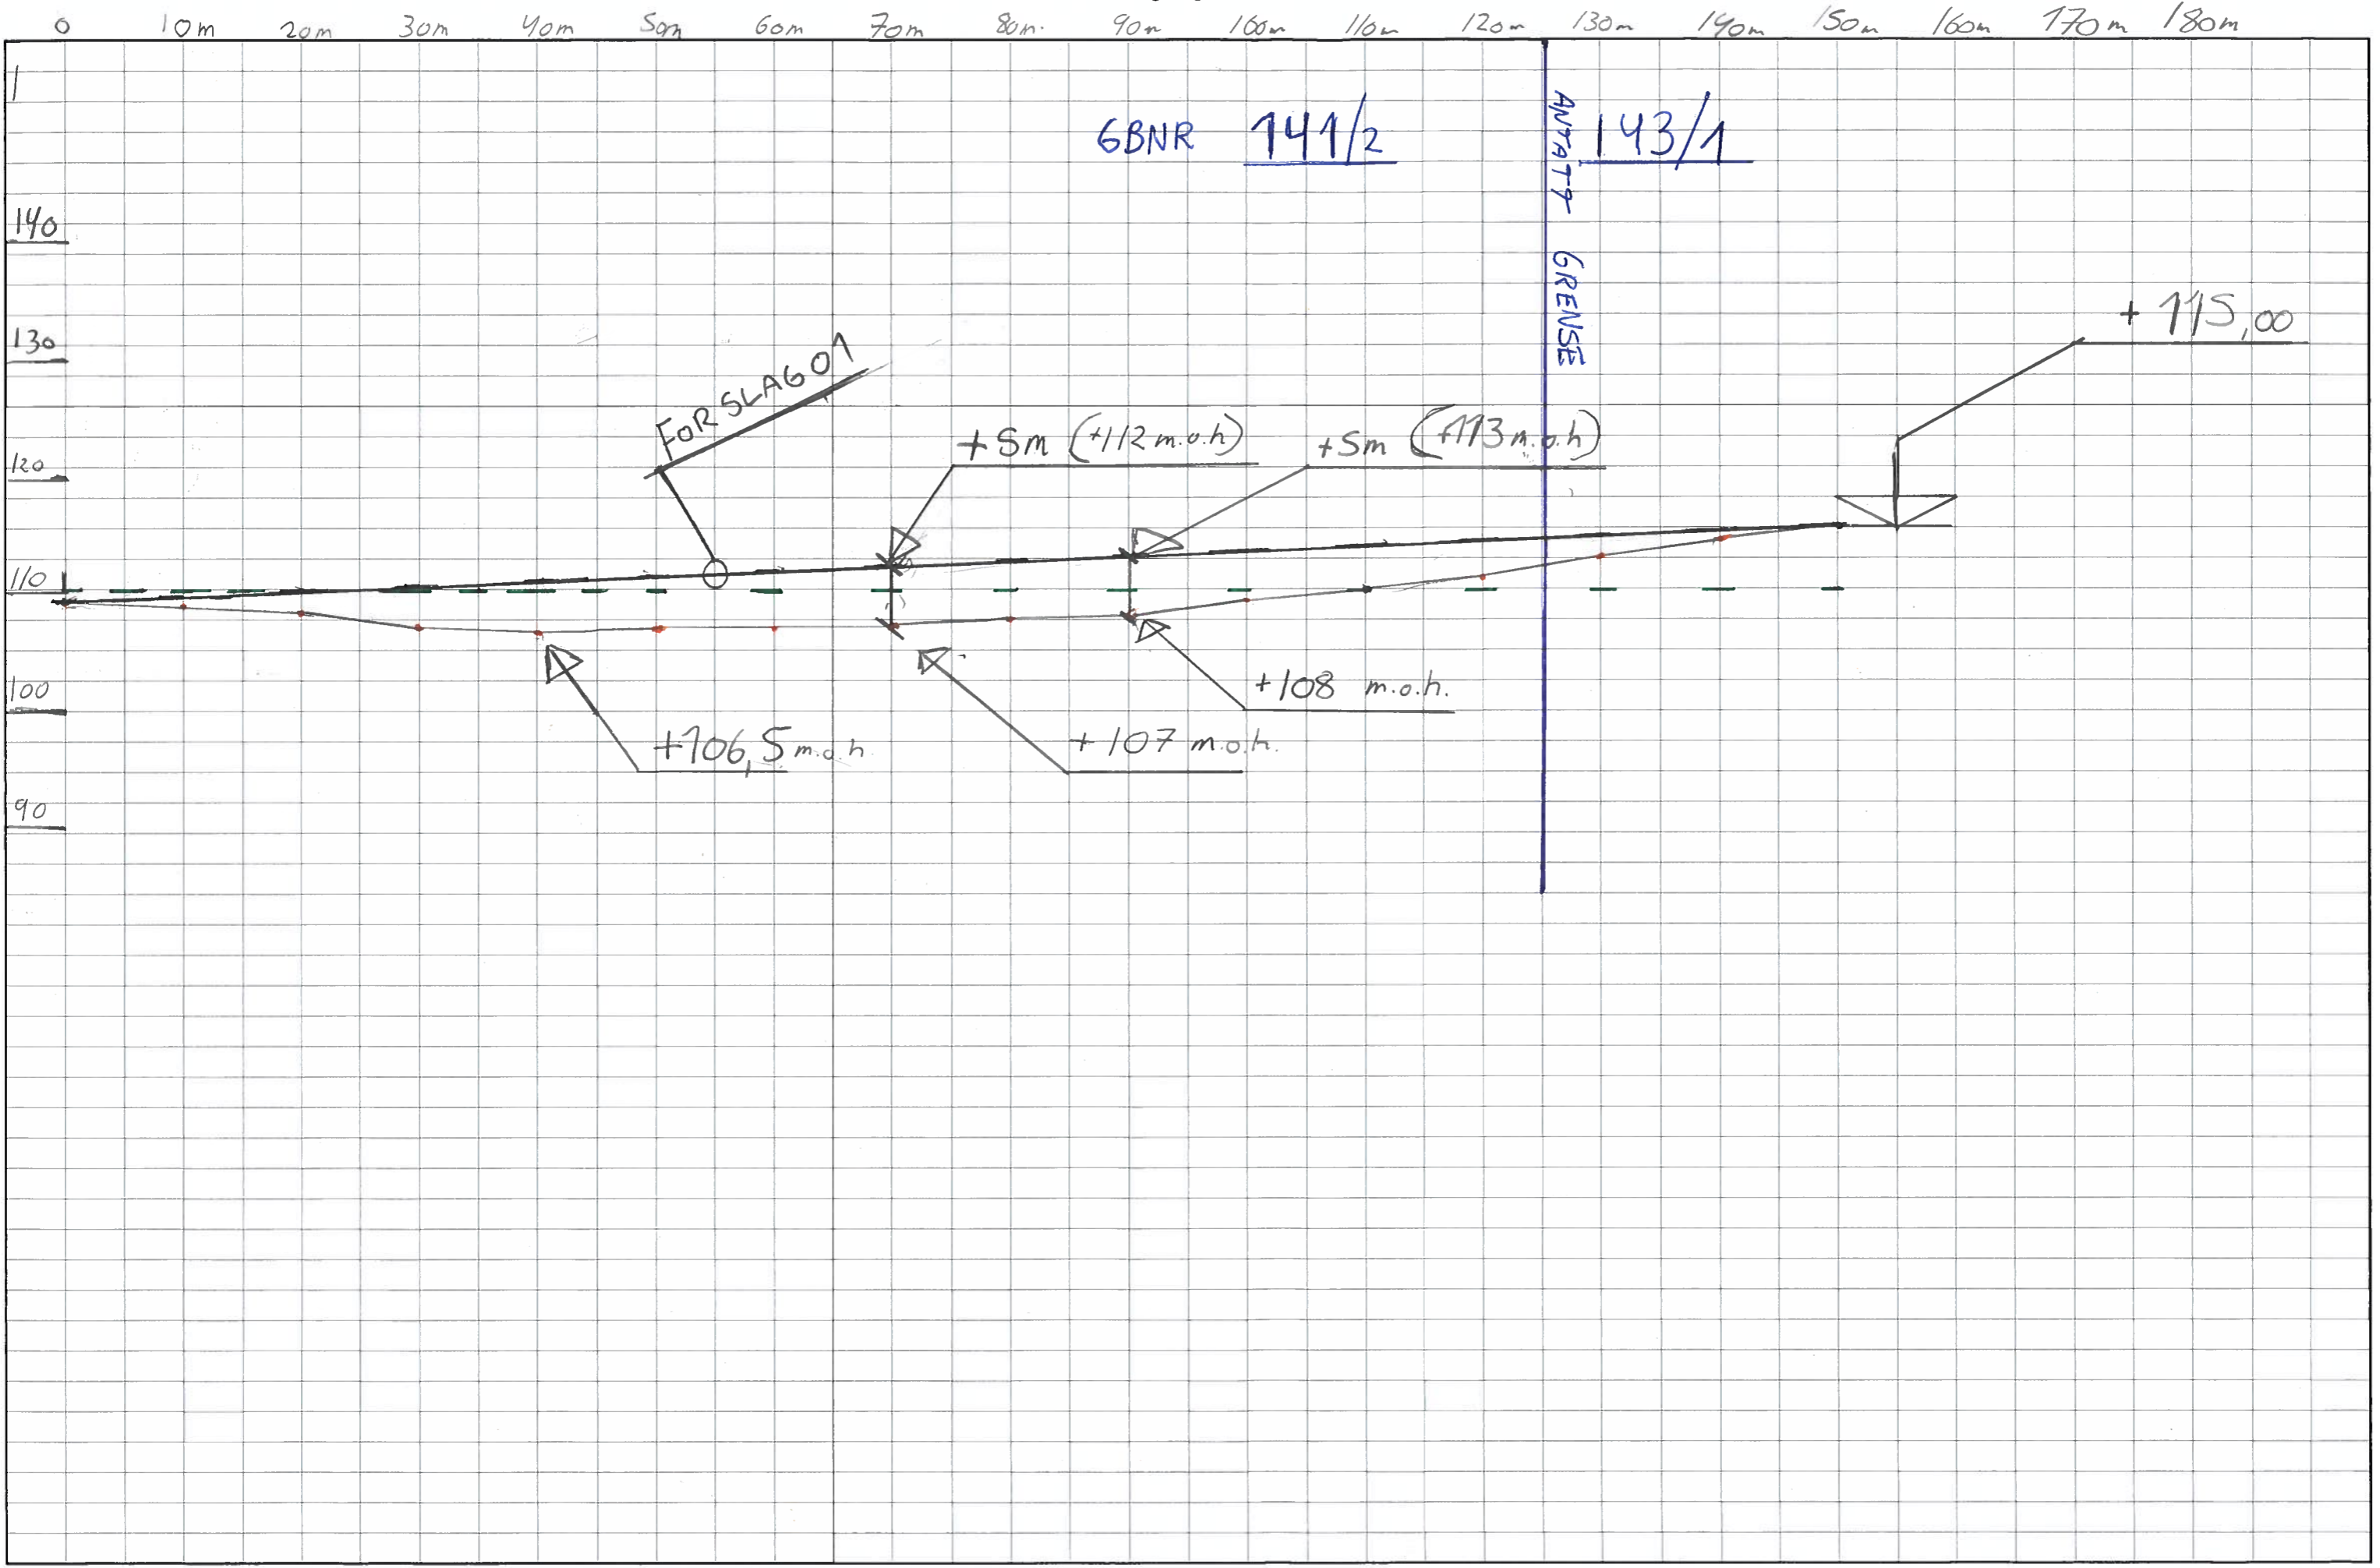

145/1

Profil 02

Profil 03

143/1

Profil 01

141/2

Årdalen

Årdalen

Situasjonskart -	 	Dato: 10-11-2021
		Målestokk: 1:1 000 

# PROFIL 02 AS

1:500

Skogsveg Årdalen

Ove Hvidsten

# PROFIL 03 A3

1:500

Skogsveg Årdalen

Ove Hvidsten