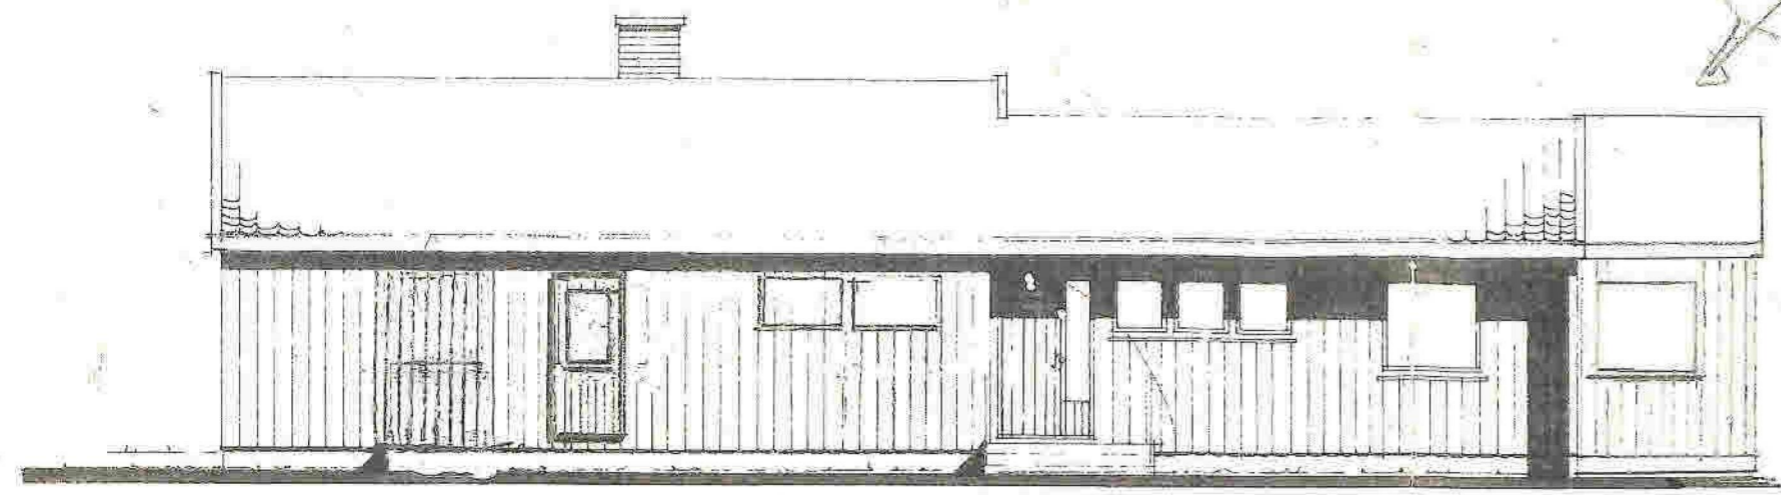

Fasade mot

Fasade mot

Fasade mot

Fasade mot

--- OPPRINNELIG TERRENG  
- - - PLANERT TERRENG

BYGGHERRE:	TYPE "CORNER TO-F" +	MAL:	1/100	BLAD
BYGGSTED:	Enebolig 67-1276m <sup>2</sup> Leieareal 243m <sup>2</sup>	DATO:	14.10	4
BYGGEKOM:	SOLHEIMHUS ARKITEKTKONTOR	KORR:	2	11.10.21

WORK 8711

*Pinglapp*  
 CORNER 70

TILBYGG 133/86 - 2021

CORNER 70

Fasade mot ØST

Fasade mot SØR - UENDRET

TILBYGG

Fasade mot VEST

Fasade mot NORD UENDRET

133/86 TILBYGG. 2021

--- OPPRINNELIG TERRÈN  
 - - - PLANERT TERRÈN

BYGGHERRE:	TYPE "CORNER 70-F" +	MAL: 1/100	BLAD
BYGGSTED:	Enebolig 6f. 127,8m <sup>2</sup> leieareal 94,3m <sup>2</sup>	DATO: 1/10	4
BYGGEKOM:	SOLHEIMHUS ARKITEKTKONTOR	KORR: 2021	