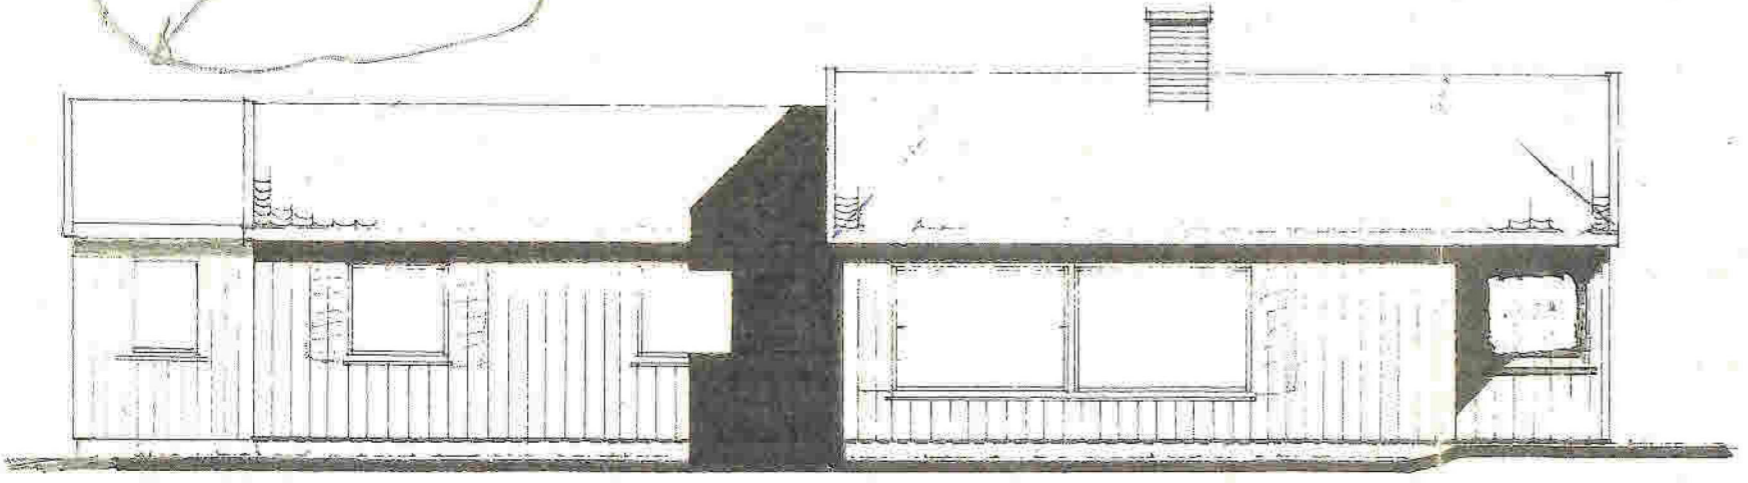

WORK 8711

*Pinglapp*  
 CORNER 70

TILBYGG 133/86 - 2021

CORNER 70

Fasade mot ØST

Fasade mot SØR - UENDRET

TILBYGG

Fasade mot VEST

Fasade mot NORD UENDRET

133/86 TILBYGG. 2021

--- OPPRINNELIG TERRÈN  
 - - - PLANERT TERRÈN

BYGGHERRE:	TYPE "CORNER 70-F" +	MAL: 1/100	BLAD
BYGGSTED:	Enebolig 6f. 127,8m <sup>2</sup> leieareal 94,3m <sup>2</sup>	DATO: 1/10	4
BYGGEKOM:	SOLHEIMHUS ARKITEKTKONTOR	KORR: 2021	