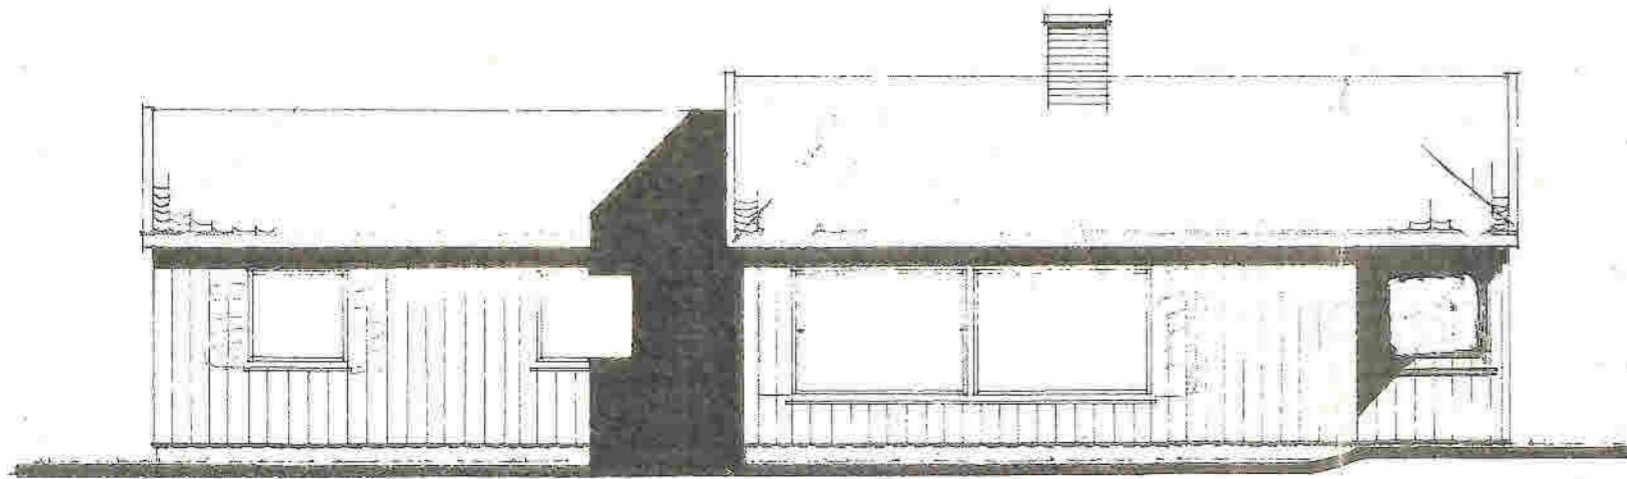

Fasade mot

Fasade mot

Fasade mot

Fasade mot

--- OPPRINNELIG TERRENG  
- - - PLANERT TERRENG

BYGGHERRE:	TYPE "CORNER TO-F" +	MAL:	1/100	BLAD
BYGGSTED:	Enebolig 67-1276m <sup>2</sup> Leieareal 243m <sup>2</sup>	DATO:	14.10	4
BYGGEKOM:	SOLHEIMHUS ARKITEKTKONTOR	KORR:	2	11.10.21

WORK 8711

*Pinglapp*  
 CORNER 70

TILBYGG 133/86 - 2021

CORNER 70

Fasade mot ØST

Fasade mot SØR - UENDRET

TILBYGG

Fasade mot VEST

Fasade mot NORD UENDRET

133/86 TILBYGG. 2021

--- OPPRINNELIG TERRÈN  
 - - - PLANERT TERRÈN

BYGGHERRE:	TYPE "CORNER 70-F" +	MAL: 1/100	BLAD
BYGGSTED:	Enebolig 6f. 127,8m <sup>2</sup> leieareal 94,3m <sup>2</sup>	DATO: 1/10	4
BYGGEKOM:	SOLHEIMHUS ARKITEKTKONTOR	KORR: 2021	