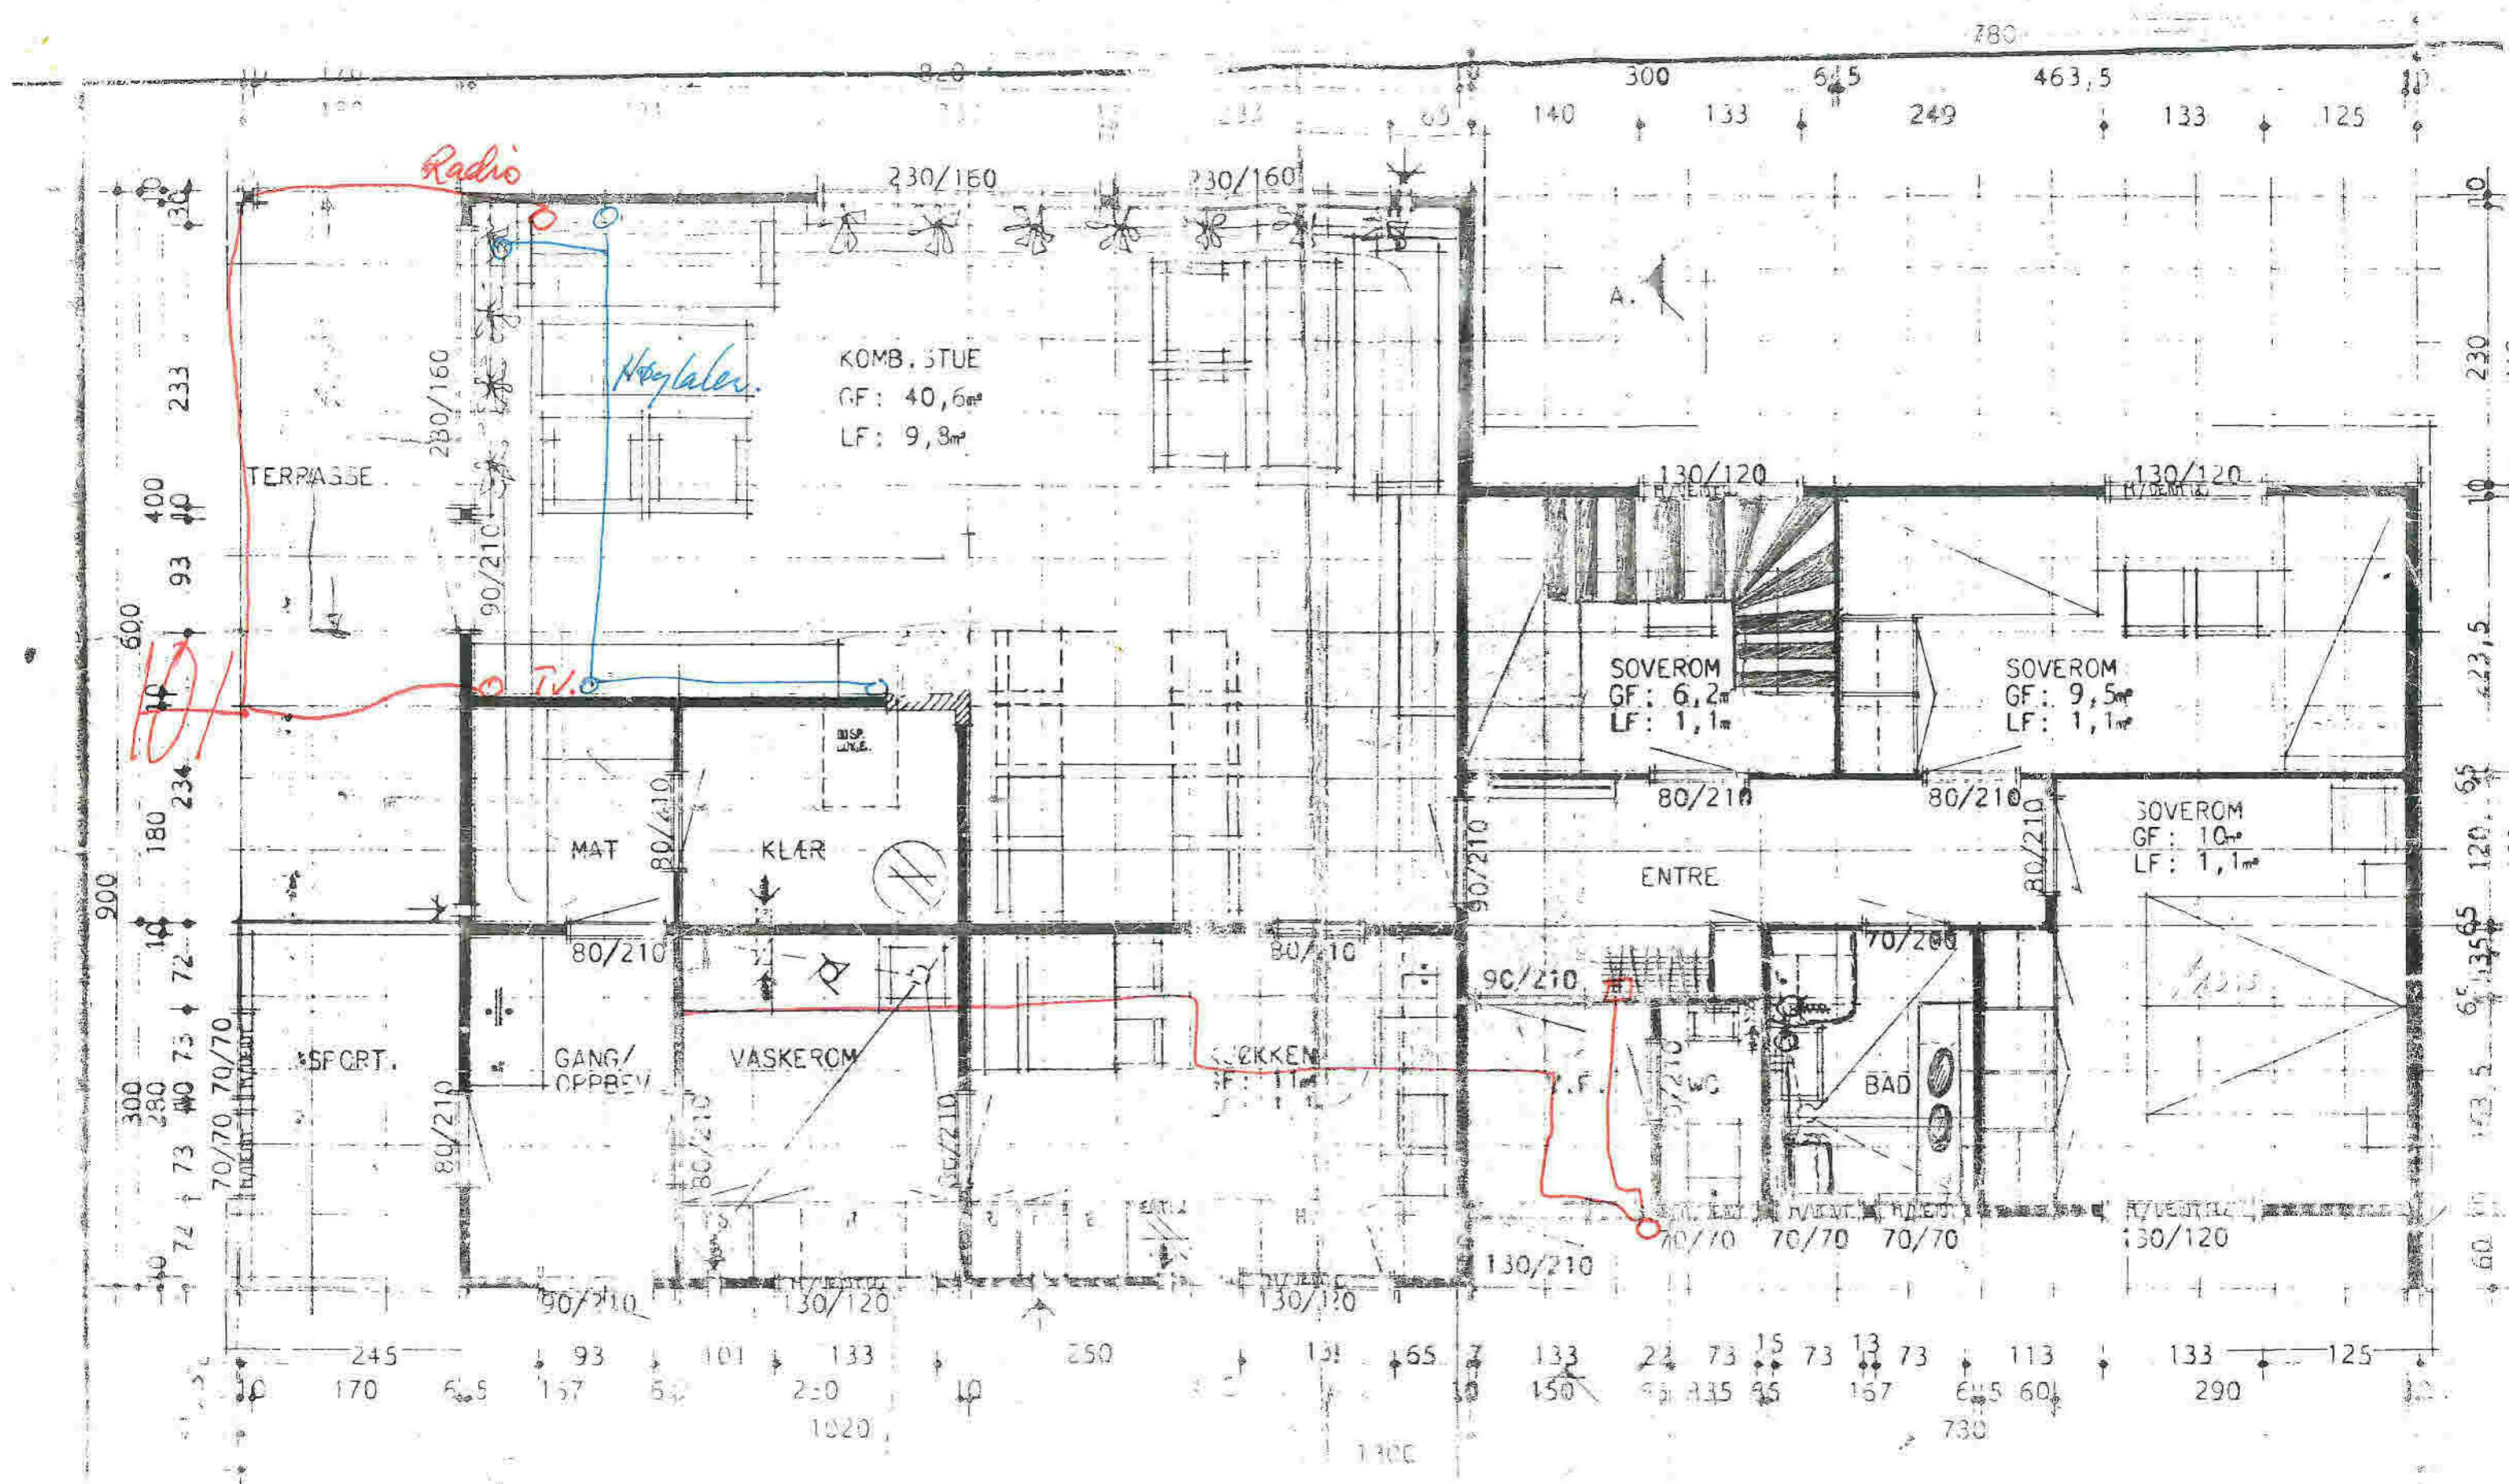

Fasade mot

Fasade mot

Fasade mot

Fasade mot

--- OPPRINNELIG TERRENG  
- - - PLANERT TERRENG

BYGGHERRE:	TYPE "CORNER TO-F" +	MAL:	1/100	BLAD
BYGGSTED:	Enebolig 67-1276m <sup>2</sup> Leieareal 243m <sup>2</sup>	DATO:	14.10	4
BYGGEKOM:	SOLHEIMHUS ARKITEKTKONTOR	KORR:	2	11.10.21

WORK 8711

*Pinglapp*  
 CORNER 70

TILBYGG 133/86 - 2021

CORNER 70

Fasade mot ØST

Fasade mot SØR - UENDRET

TILBYGG

Fasade mot VEST

Fasade mot NORD UENDRET

133/86 TILBYGG. 2021

--- OPPRINNELIG TERRÈN  
 - - - PLANERT TERRÈN

BYGGHERRE:	TYPE "CORNER 70-F" +	MAL: 1/100	BLAD
BYGGSTED:	Enebolig 6f. 127,8m <sup>2</sup> leieareal 94,3m <sup>2</sup>	DATO: 1/10	4
BYGGEKOM:	SOLHEIMHUS ARKITEKTKONTOR	KORR: 2021	