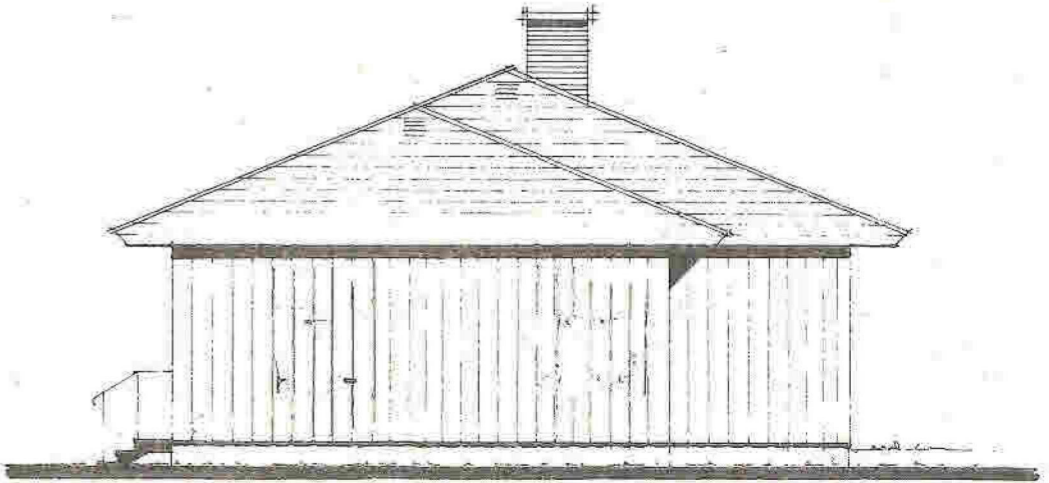

Fasade mot

Fasade mot

Fasade mot

Fasade mot

--- OPPRINNELIG TERRENG  
- - - PLANERT TERRENG

BYGGHERRE:	TYPE "CORNER TO-F" +	MAL:	1/100	BLAD
BYGGSTED:	Enebolig 67-1276m <sup>2</sup> Leieareal 243m <sup>2</sup>	DATO:	14.10	4
BYGGEKOM:	SOLHEIMHUS ARKITEKTKONTOR	KORR:	2	11.10.21

WORK 8711

*Pinglapp*  
 CORNER 70

TILBYGG 133/86 - 2021

CORNER 70

Fasade mot ØST

Fasade mot SØR - UENDRET

TILBYGG

Fasade mot VEST

Fasade mot NORD UENDRET

133/86 TILBYGG. 2021

--- OPPRINNELIG TERRÈN  
 - - - PLANERT TERRÈN

BYGGHERRE:	TYPE "CORNER 70-F" +	MAL: 1/100	BLAD
BYGGSTED:	Enebolig 6f. 127,8m <sup>2</sup> leieareal 94,3m <sup>2</sup>	DATO: 1/10	4
BYGGEKOM:	SOLHEIMHUS ARKITEKTKONTOR	KORR: 2021	