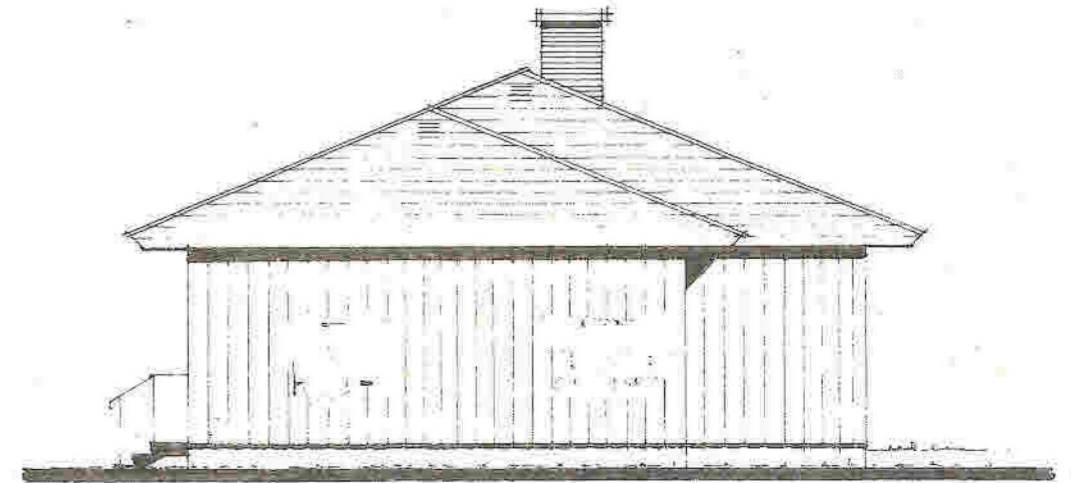

Fasade mot

Fasade mot

Fasade mot

Fasade mot

--- OPPRINNELIG TERRENG  
- - - PLANERT TERRENG

BYGGHERRE:	TYPE "CORNER TO-F" +	MAL:	1/100	BLAD
BYGGSTED:	Enebolig 67-1276m <sup>2</sup> Leieareal 243m <sup>2</sup>	DATO:	14.10	4
BYGGEKOM:	SOLHEIMHUS ARKITEKTKONTOR	KORR:	2	11.10.21

WORK 8711

*Pinglapp*  
 CORNER 70

TILBYGG 133/86 - 2021

CORNER 70

Fasade mot ØST

Fasade mot SØR - UENDRET

TILBYGG

Fasade mot VEST

Fasade mot NORD UENDRET

133/86 TILBYGG. 2021

--- OPPRINNELIG TERRÈN  
 - - - PLANERT TERRÈN

BYGGHERRE:	TYPE "CORNER 70-F" +	MAL: 1/100	BLAD
BYGGSTED:	Enebolig 6f. 127,8m <sup>2</sup> leieareal 94,3m <sup>2</sup>	DATO: 1/10	4
BYGGEKOM:	SOLHEIMHUS ARKITEKTKONTOR	KORR: 2021	