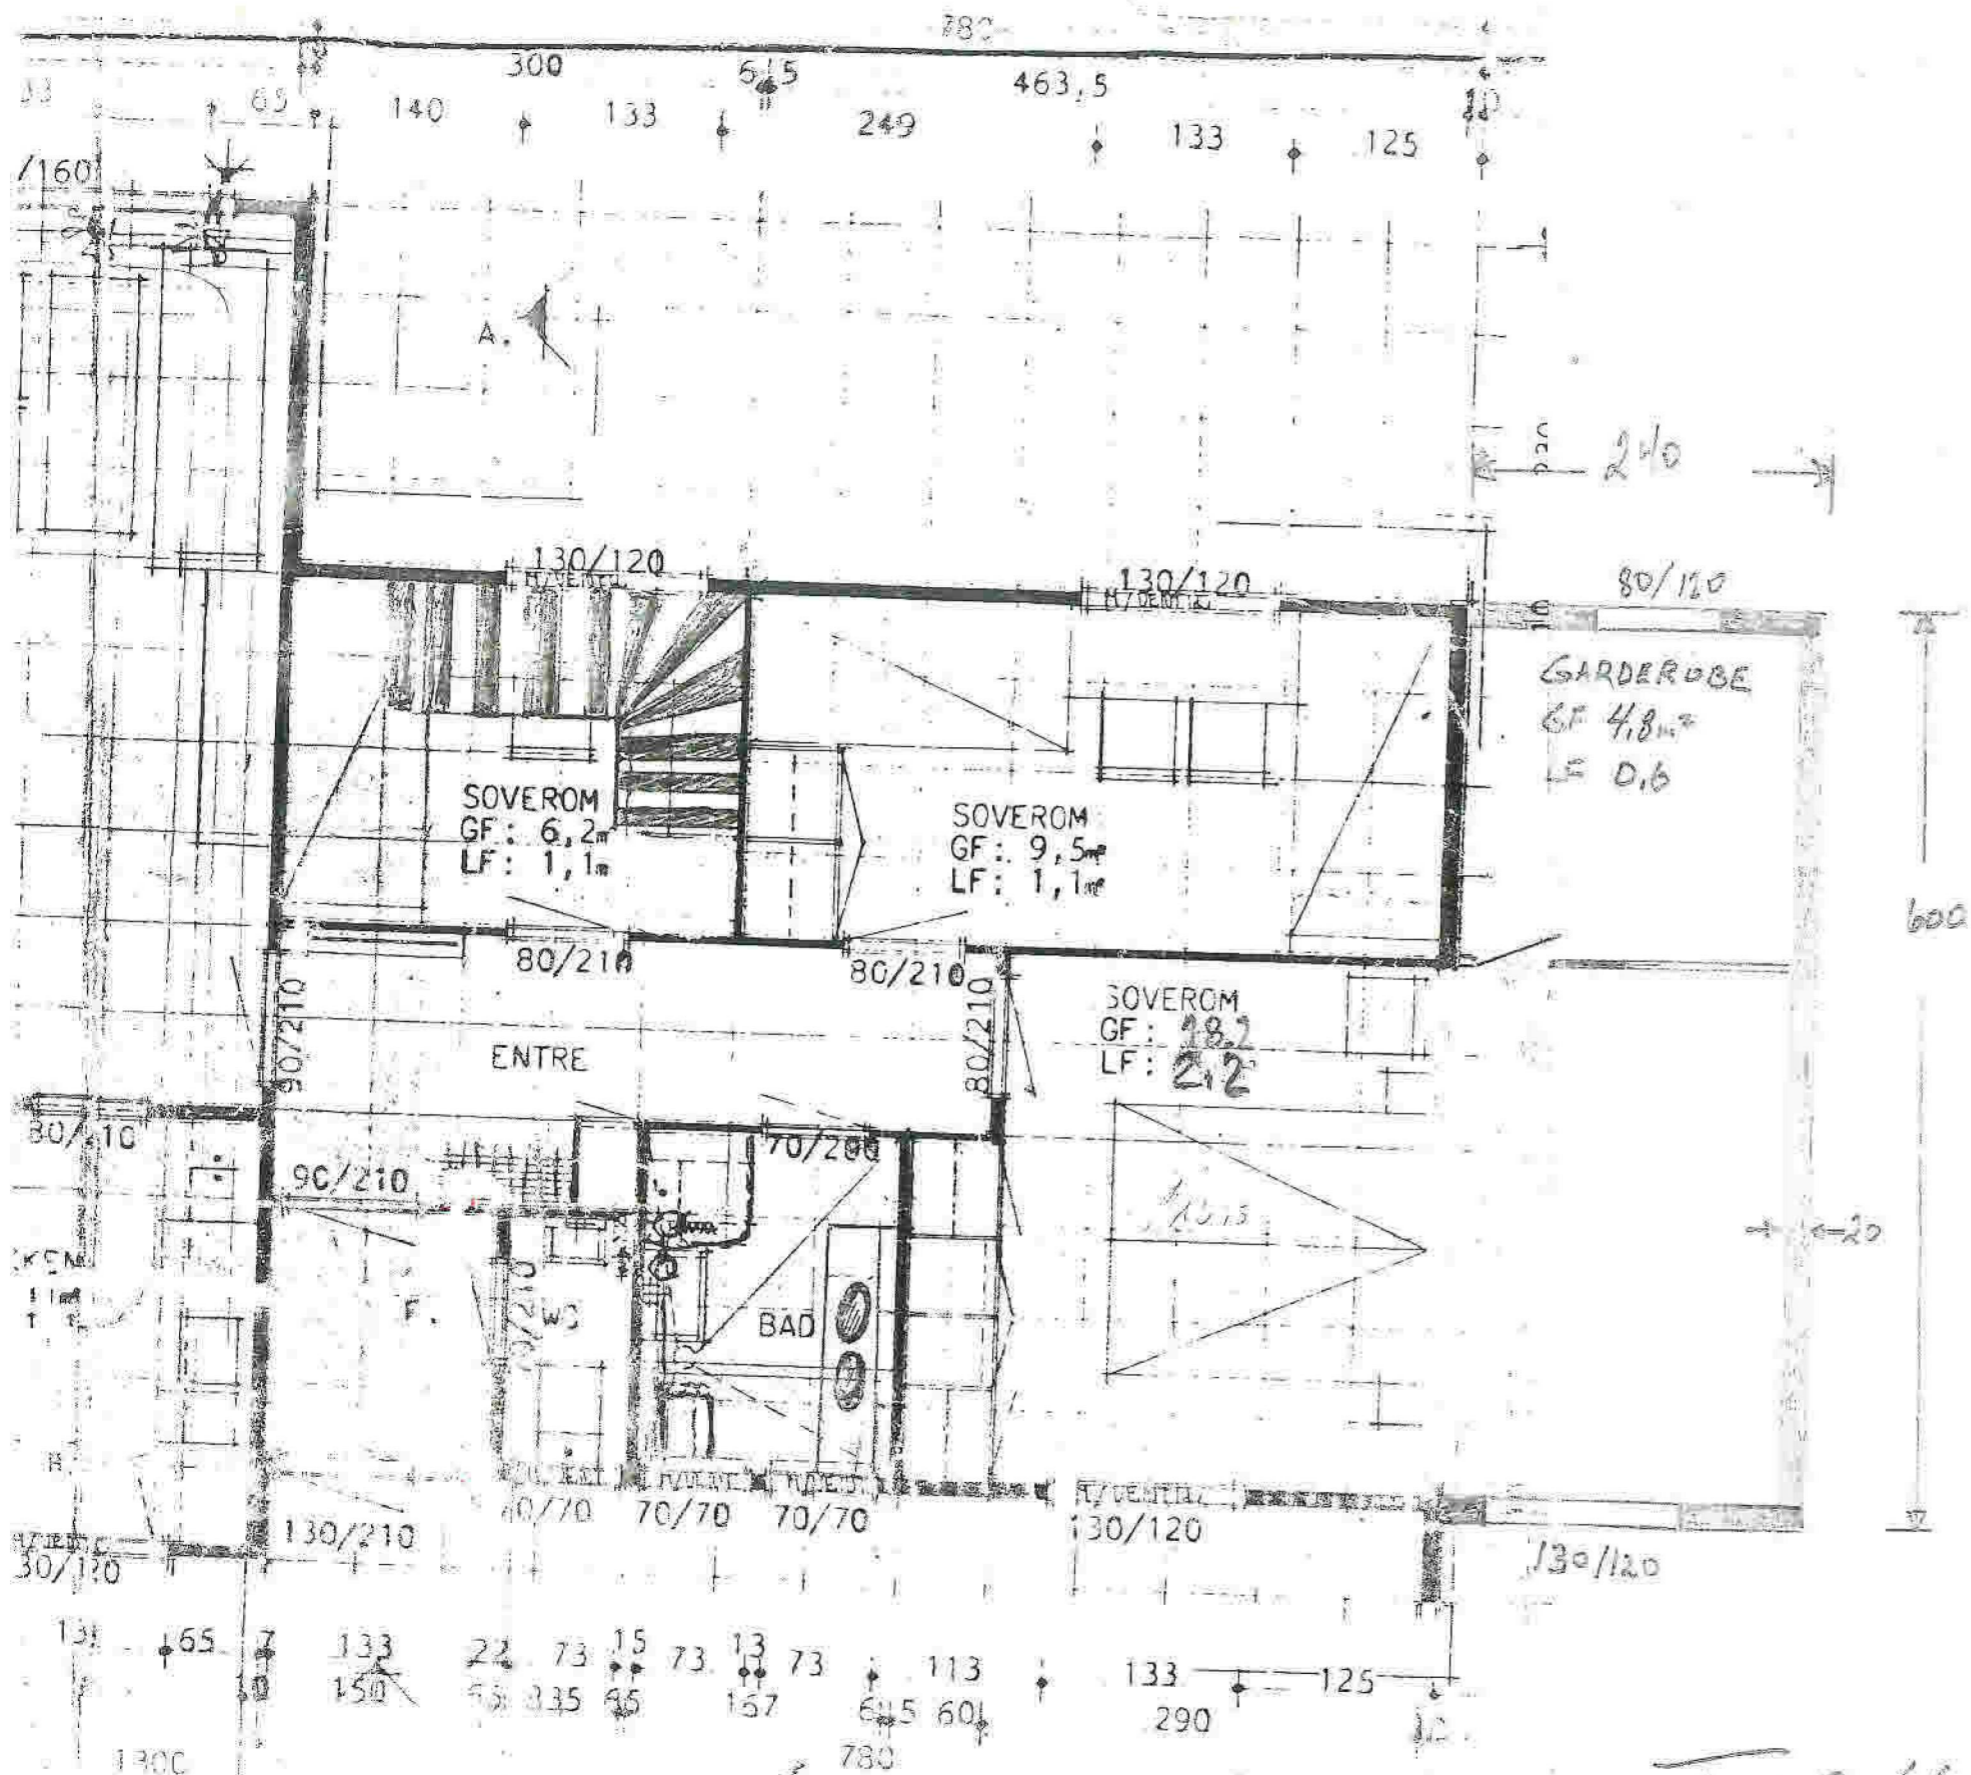

Fasade mot

Fasade mot

Fasade mot

Fasade mot

--- OPPRINNELIG TERRENG  
- - - PLANERT TERRENG

BYGGHERRE:	TYPE "CORNER TO-F" +	MAL:	1/100	BLAD
BYGGSTED:	Enebolig 67-1276m <sup>2</sup> Leieareal 243m <sup>2</sup>	DATO:	14.10	4
BYGGEKOM:	SOLHEIMHUS ARKITEKTKONTOR	KORR:	2	11.10.21

WORK 8711

*Pinglapp*  
 CORNER 70

TILBYGG 133/86 - 2021

CORNER 70

Fasade mot ØST

Fasade mot SØR - UENDRET

TILBYGG

Fasade mot VEST

Fasade mot NORD UENDRET

133/86 TILBYGG. 2021

--- OPPRINNELIG TERRÈN  
 - - - PLANERT TERRÈN

BYGGHERRE:	TYPE "CORNER 70-F" +	MAL: 1/100	BLAD
BYGGSTED:	Enebolig 6f. 127,8m <sup>2</sup> leieareal 94,3m <sup>2</sup>	DATO: 1/10	4
BYGGEKOM:	SOLHEIMHUS ARKITEKTKONTOR	KORR: 2021	