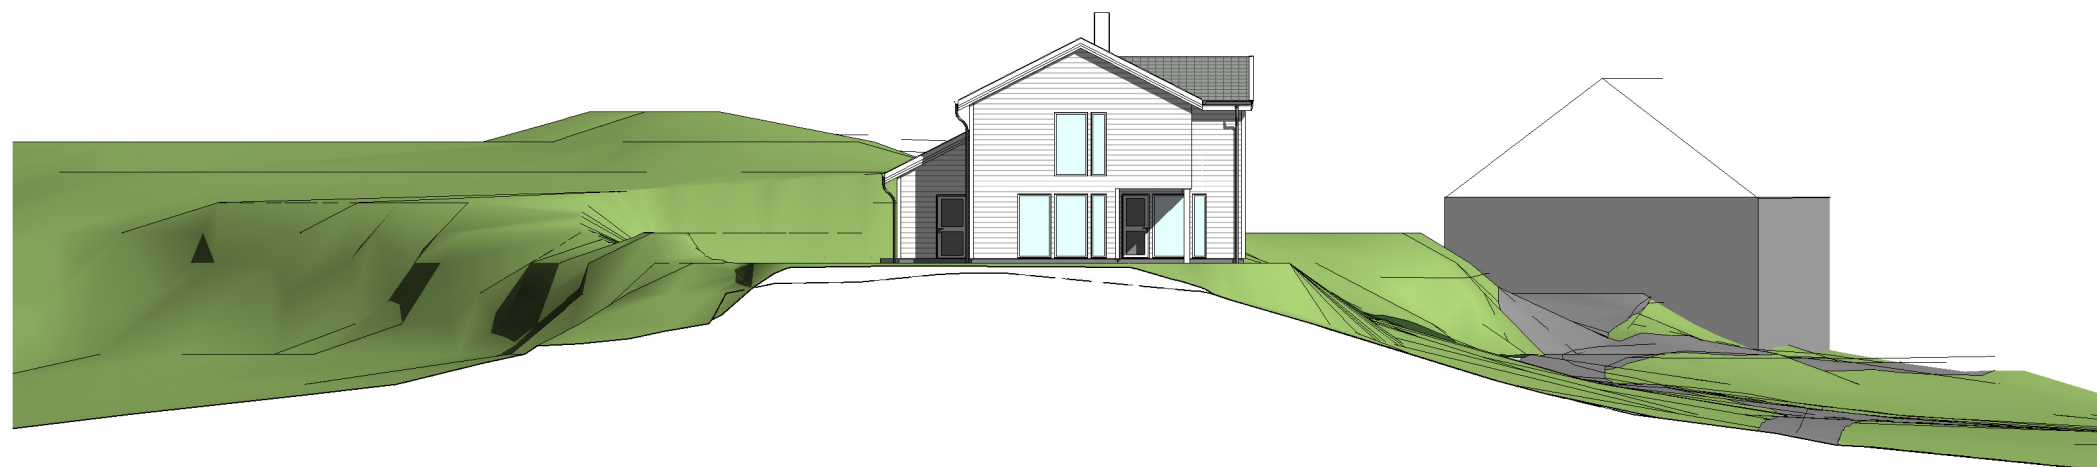

Fasade mot vest

Fasade mot nord

Fasade mot øst

Fasade mot sør

**Nytt våningshus**

Gnr 93 Bnr 1+10, Hettlehovde  
Alver kommune  
P. nr. 1711

**Fasader**

SØKNAD  
Trine Vikebø Myklebust og Jarle Konglevoll  
Konglevoll 29, 5956 Hundvin