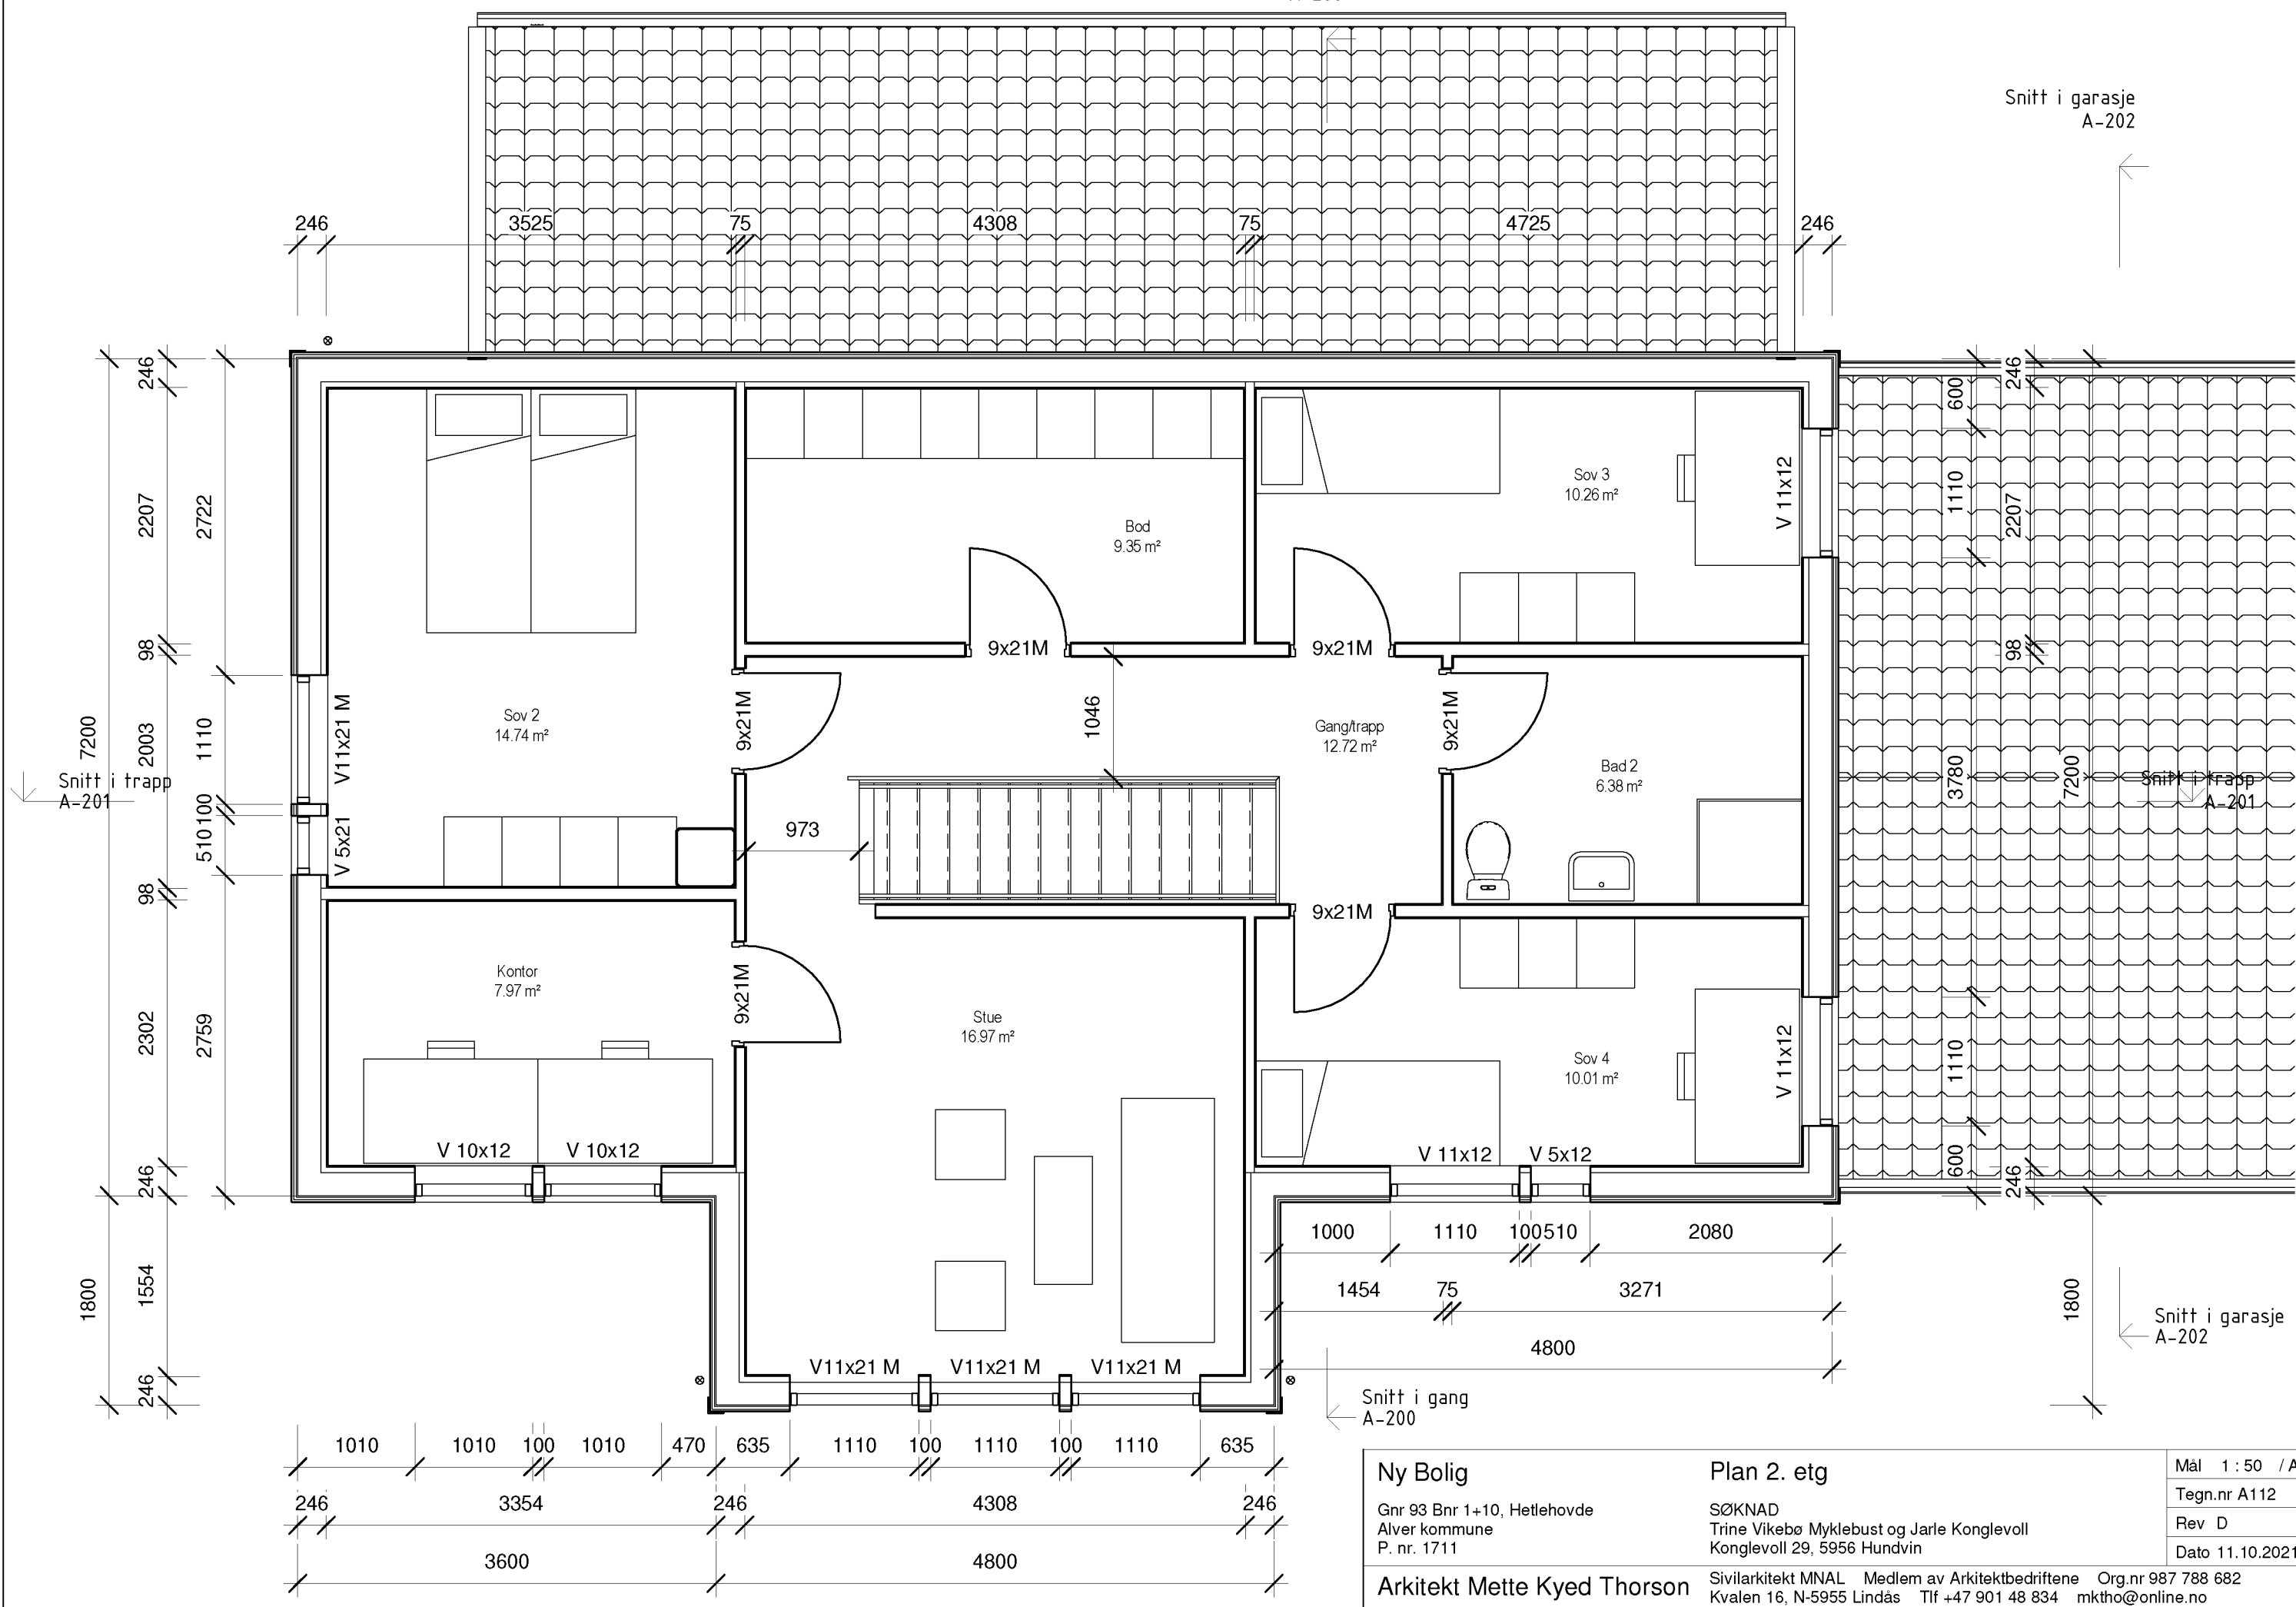

Snitt i gang
A-200

Snitt i garasje
A-202

| | | |
|--|---|-----------------|
| Ny Bolig Gnr 93 Bnr 1+10, Hetlehovde Alver kommune P. nr. 1711 | Plan 2. etg SØKNAD Trine Vikebø Myklebust og Jarle Konglevoll Konglevoll 29, 5956 Hundvin | Mål 1:50 / A3 |
| | | Tegn.nr A112 |
| Arkitekt Mette Kyed Thorson Sivilarkitekt MNAL Medlem av Arkitektbedriftene Kvalen 16, N-5955 Lindås Tlf +47 901 48 834 mktho@online.no | Org.nr 987 788 682 | Rev D |
| | | Dato 11.10.2021 |