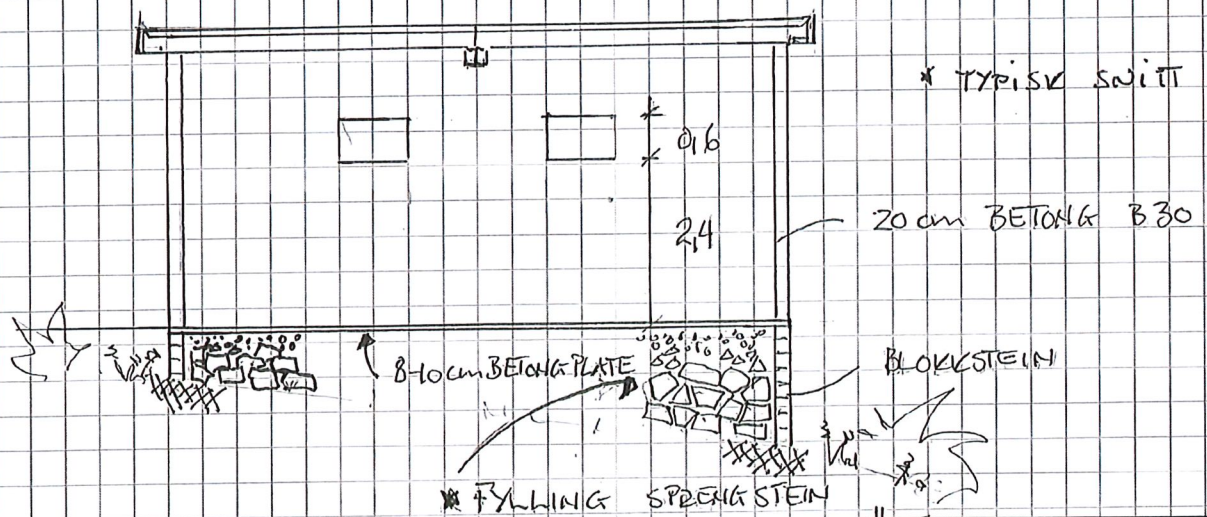

E2

* PLAN OG SNITT
* M 1:8100

GARASJE GLENN RONGVED &
NATHALIE SALTUS
STØRSTEINEN 27
5911 ALVERSUND
GRNR 134/383

TAULE
ING. TAULE AS
Tlf. 56 35 85 55 - Mob. 908 66 010