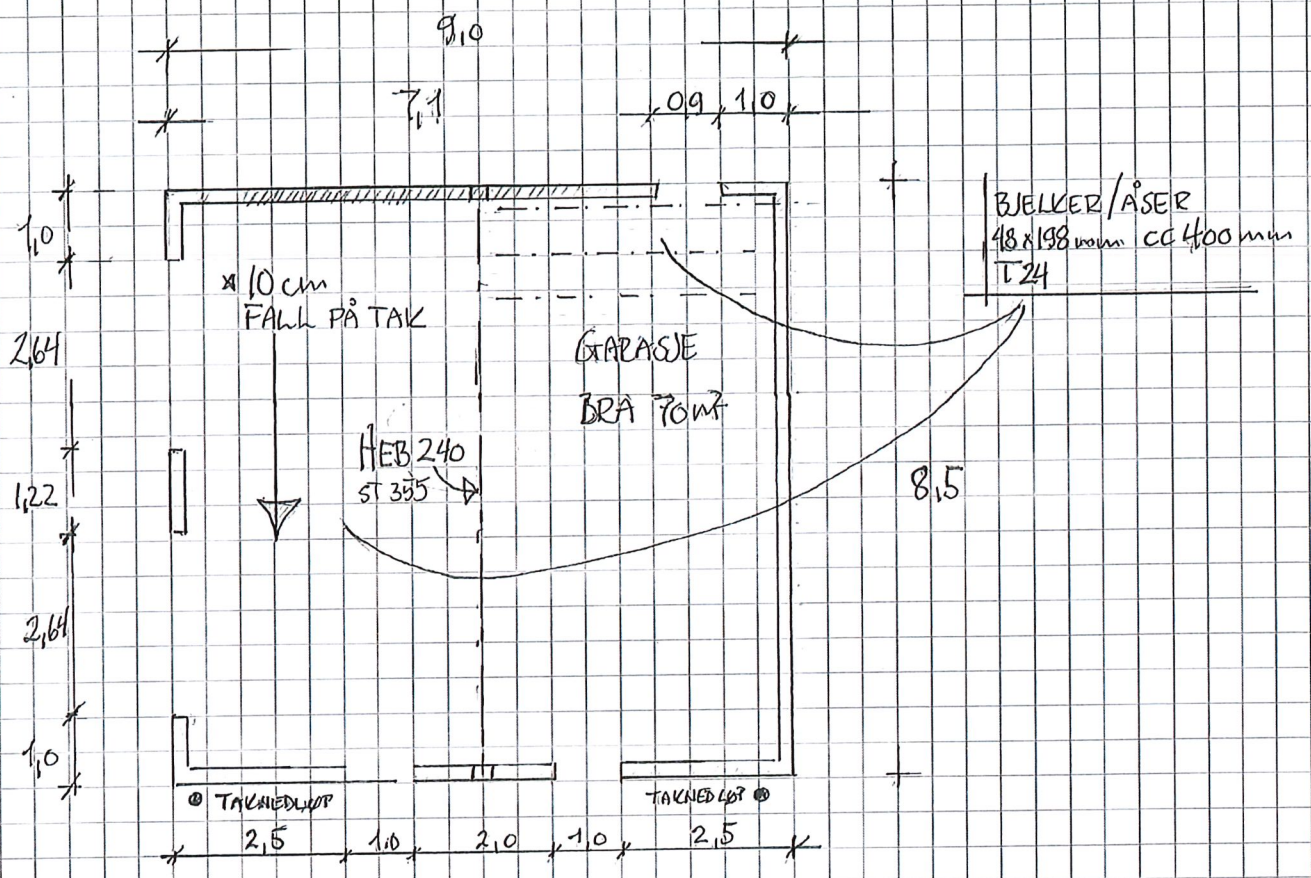

E2

* PLAN OG SNITT
* M 1:8100

GARASJE GLENN RONGVED &
NATHALIE SALTUS
STØRSTEINEN 27
5911 ALVERSUND
GRNR 134/383

TAULE
ING. TAULE AS
Tlf. 56 35 85 55 - Mob. 908 66 010