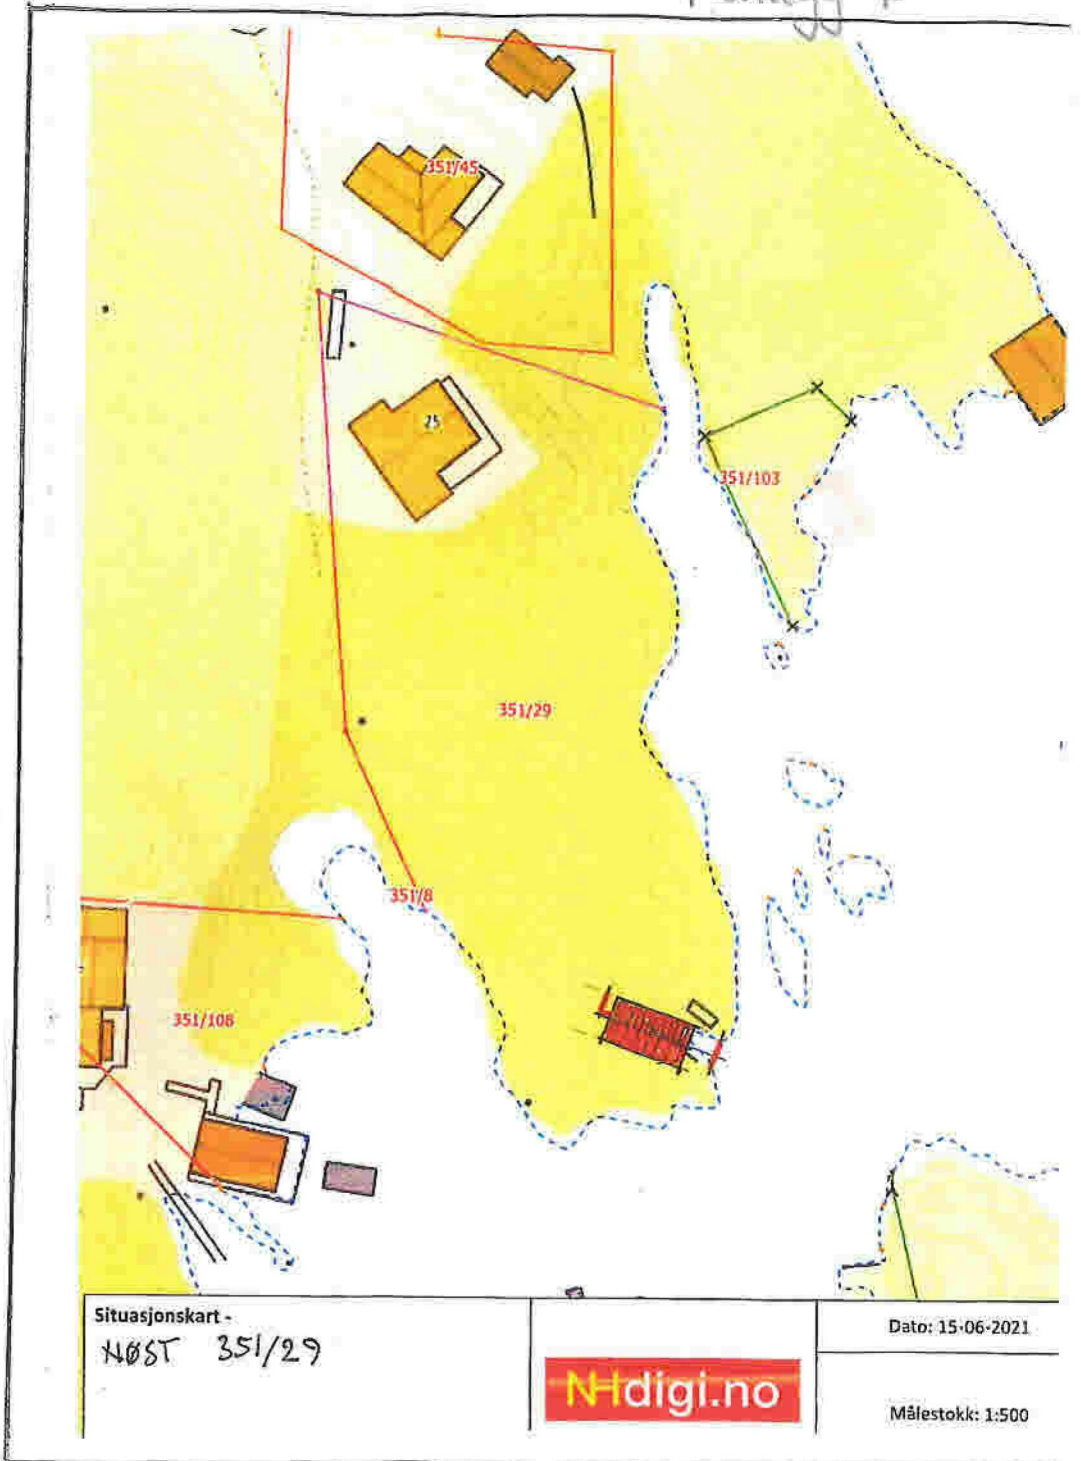

# Vedlegg A

Søk etter innhold i valgte kilder

TEMAKART

BAKGRUNNSKART

EPSG:32632 N: 6724761 Ø: 284741

Målestokk 1 : 625

Situasjonskart -  
NØST 351/29

Dato: 15-06-2021

Målestokk: 1:500