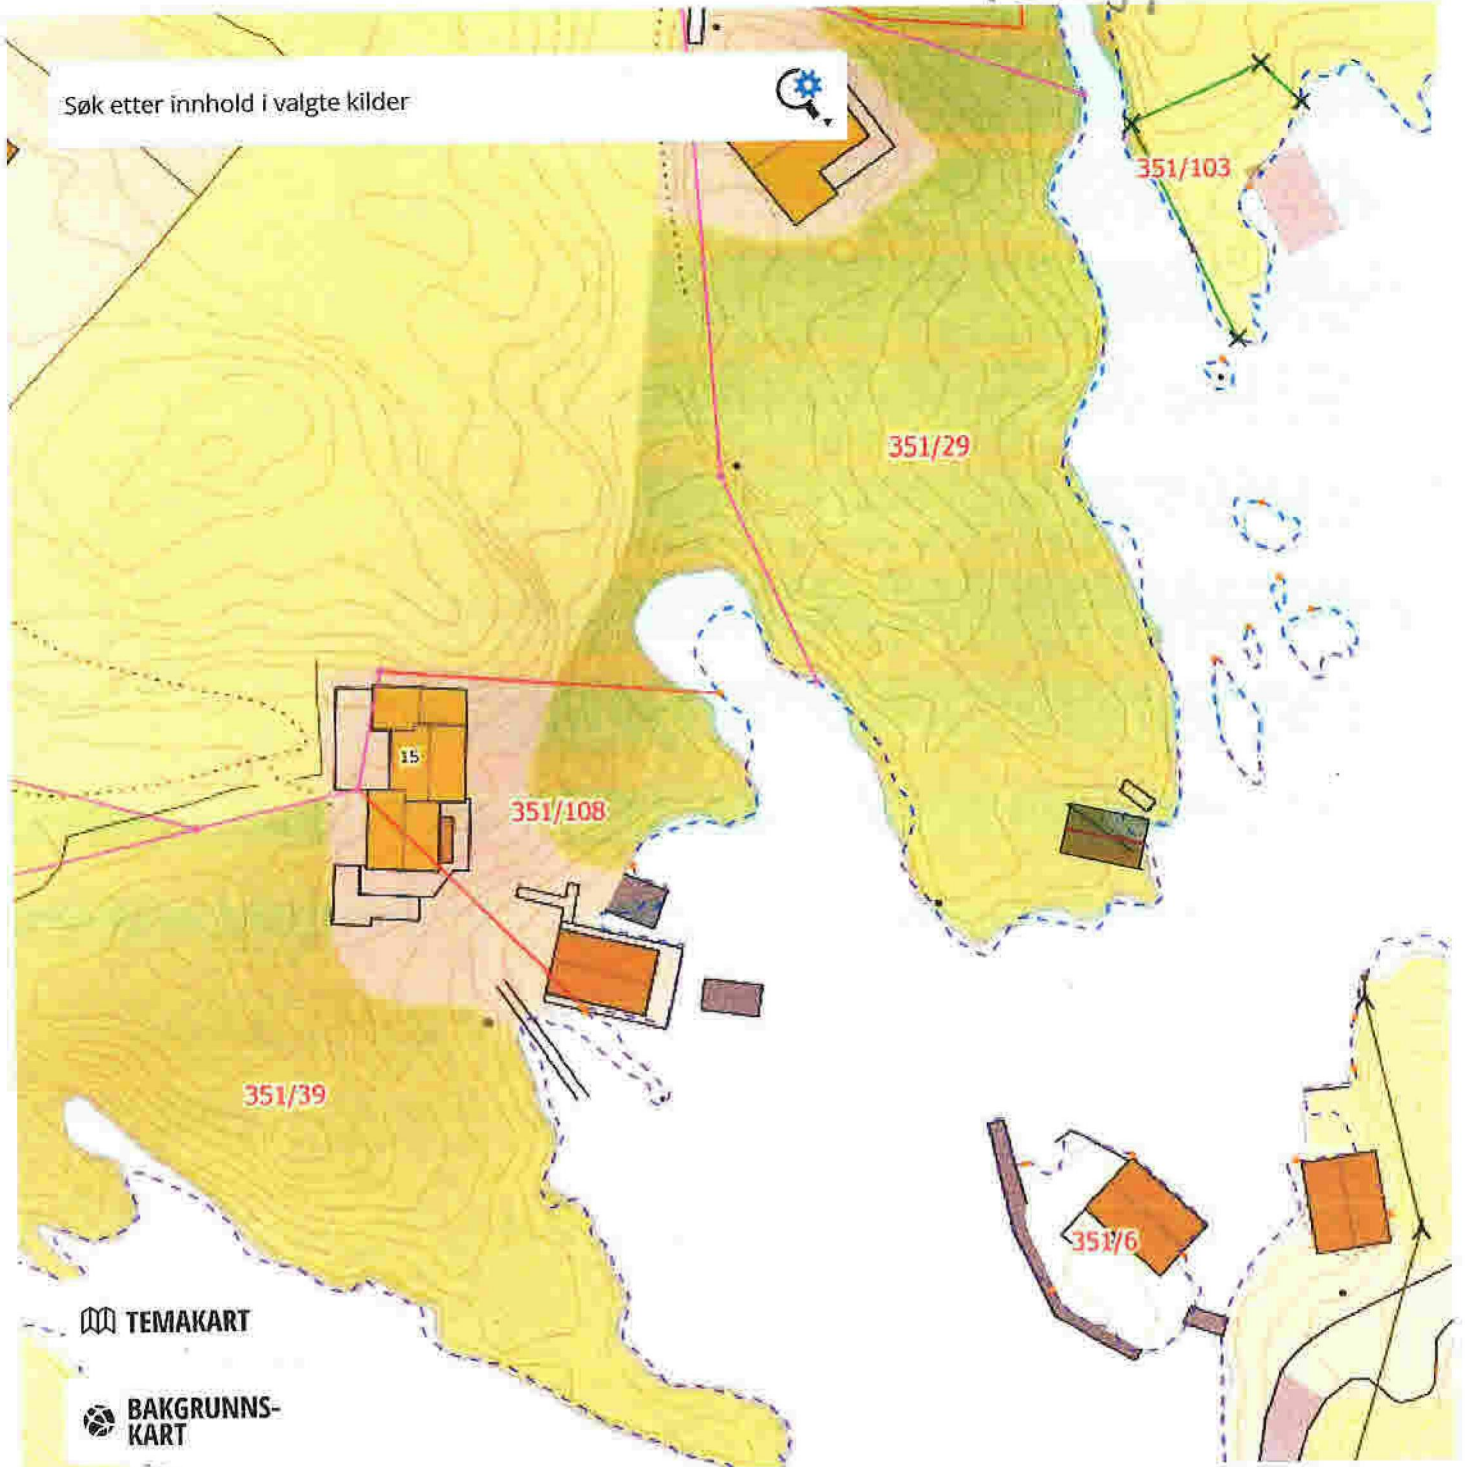

# Vedlegg A

Søk etter innhold i valgte kilder

TEMAKART

BAKGRUNNSKART

EPSG:32632 N: 6724761 Ø: 284741

Målestokk 1 : 625

Situasjonskart -  
NØST 351/29

Dato: 15-06-2021

Målestokk: 1:500