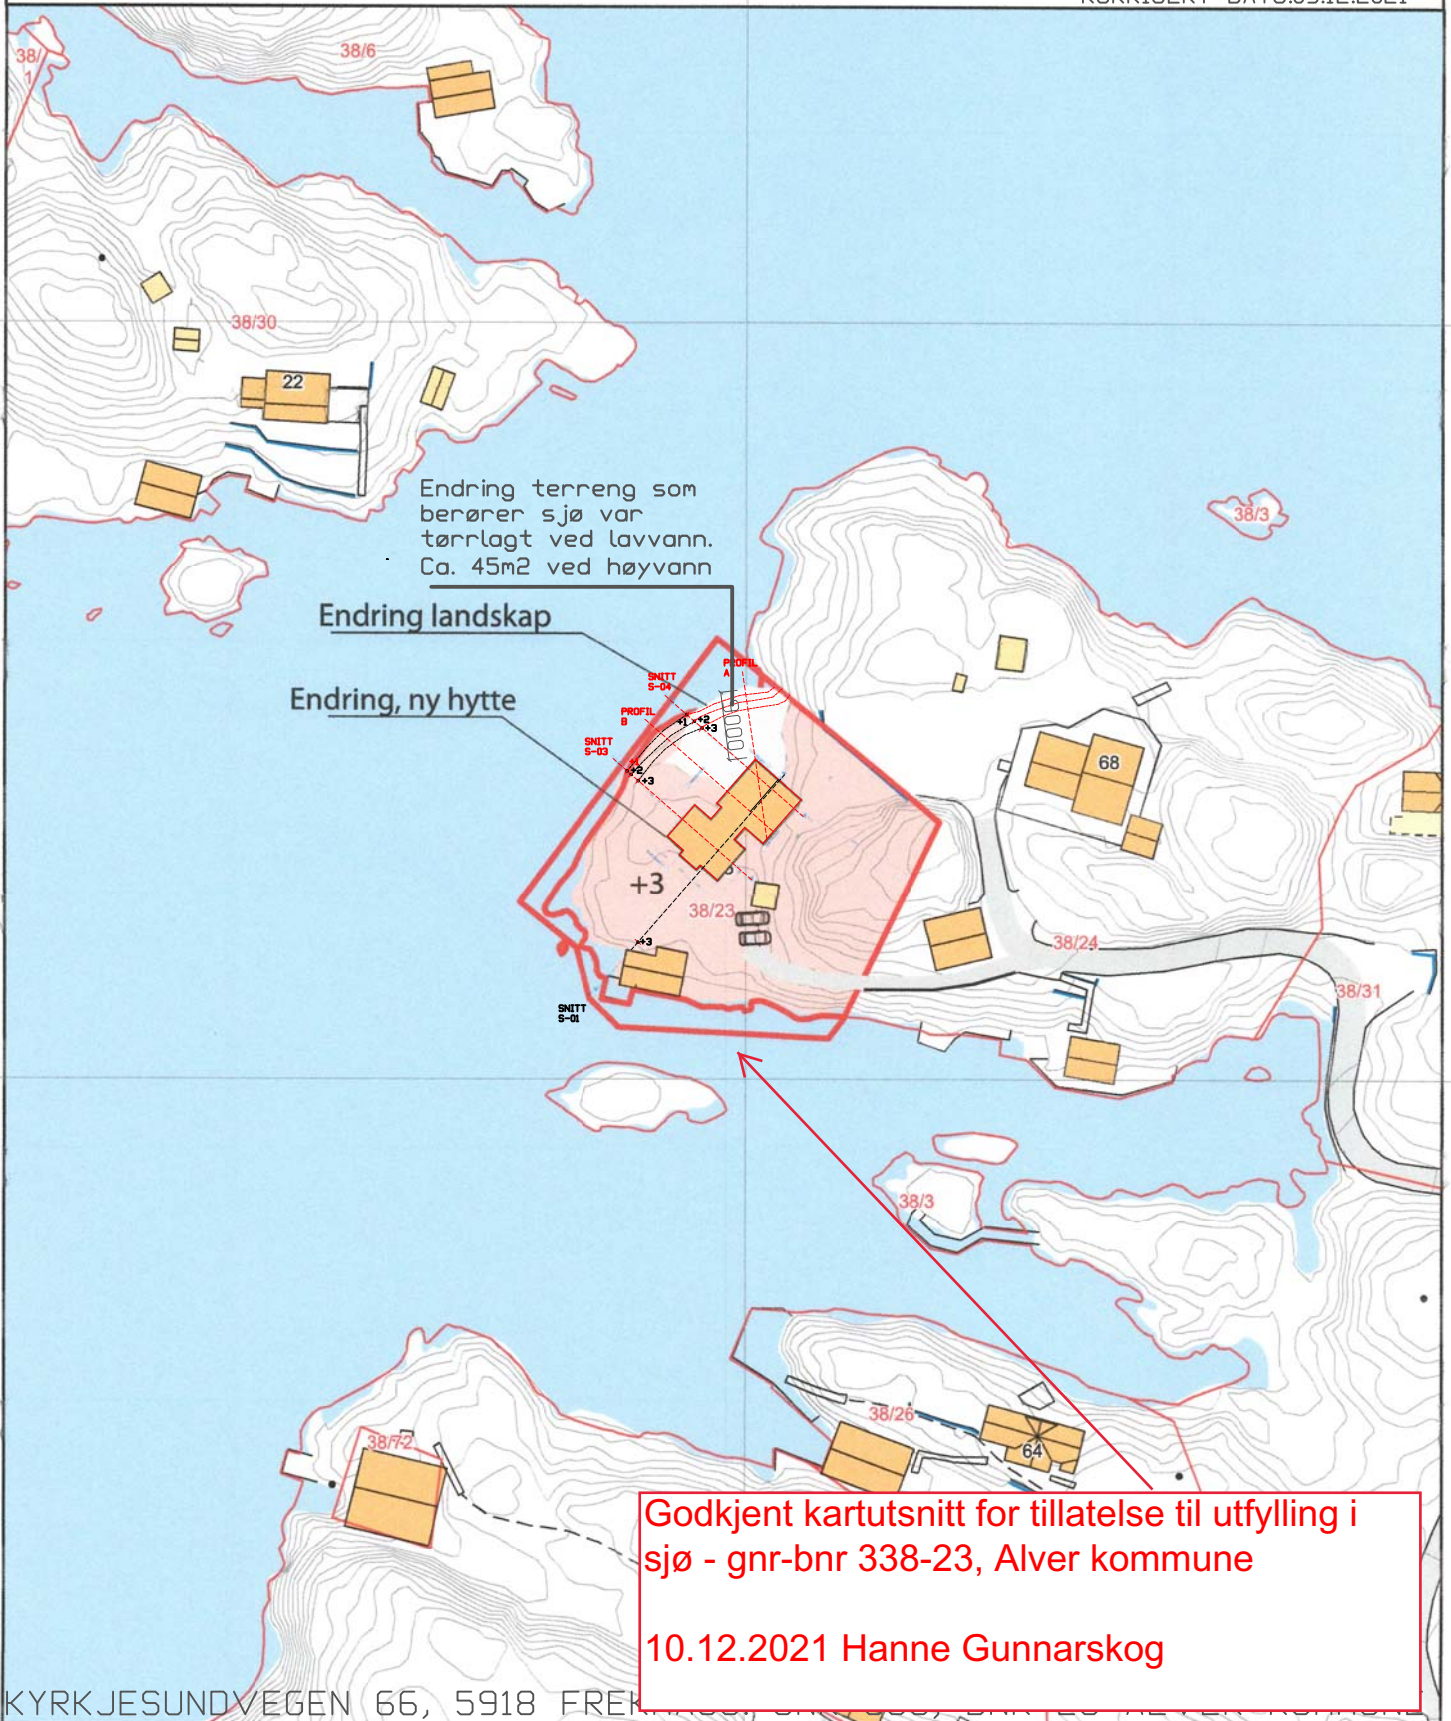

ambita

03 Kommune: 1256 Meland ALVER
Eiendom: 1256/38/23 — 338/23

Målestokk 1:1000

Dato: 22.4.2016

DATO:03.12.2020

KORRIGERT DATO:09.12.2021

KYRKJESUNNVEGEN 65, 5918 FREK

0 25 50 m