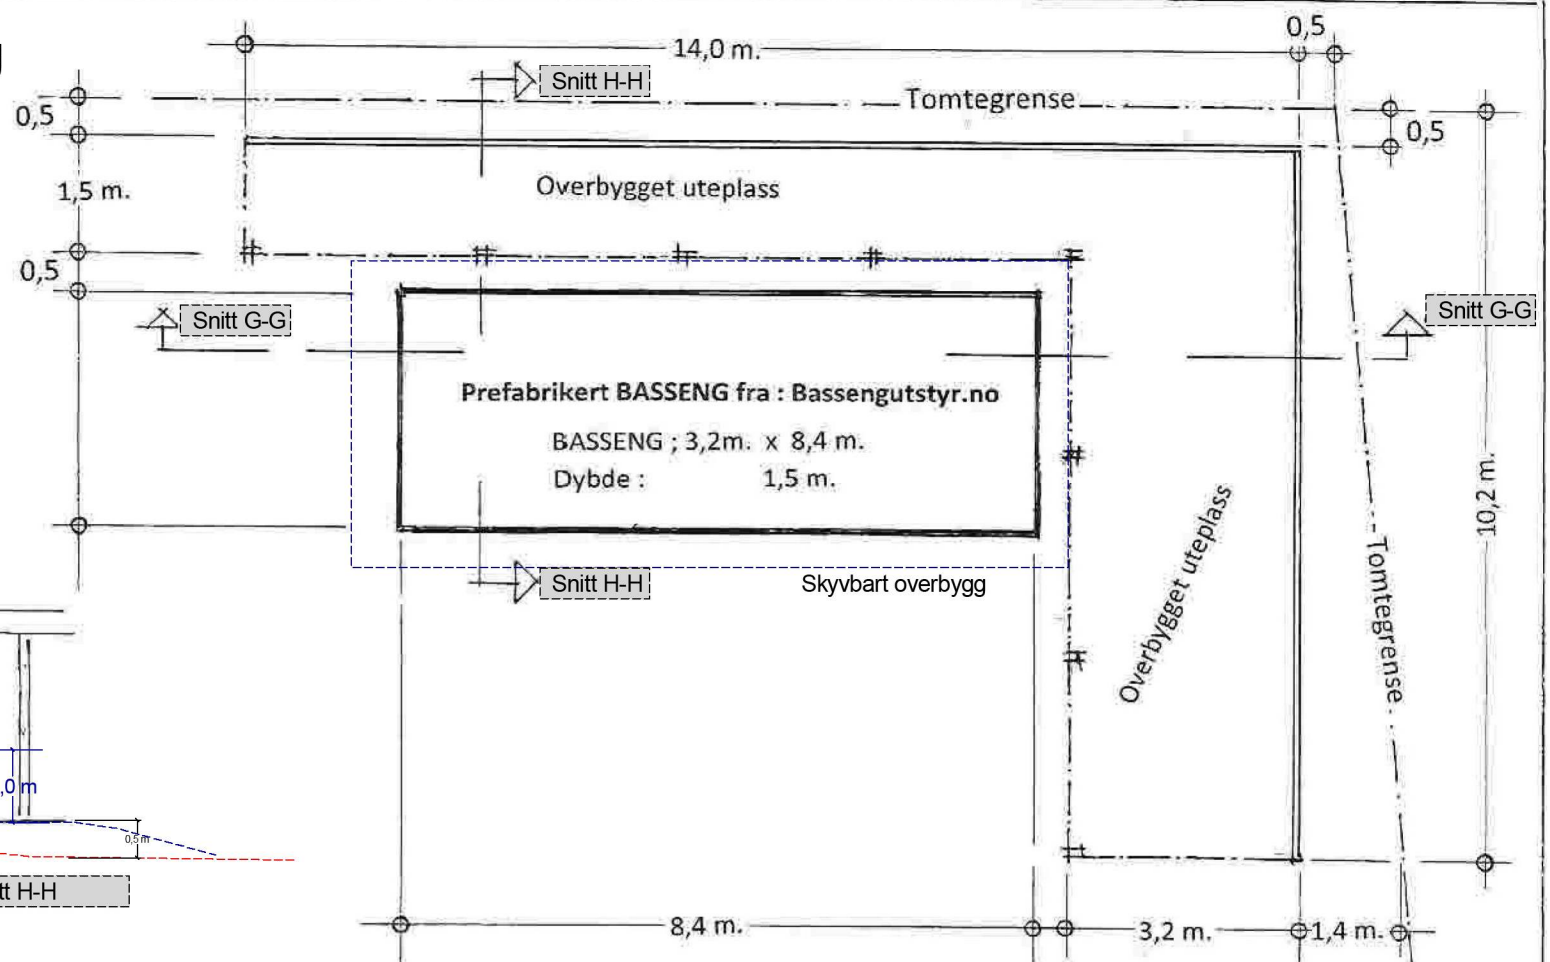

--- Eksisterende terreng
 --- Nytt terreng

Prosj. utv. Svømmebasseng
 m/ overbygde levegger
 Fam. Jan Helge Lavik ,
 Langhøyane 37a , Manger
 Gnr. 445 , bnr. 352 i Alver

Manger, 09.06. 2021
 Jan Helge Lavik

BYA = 84 m²