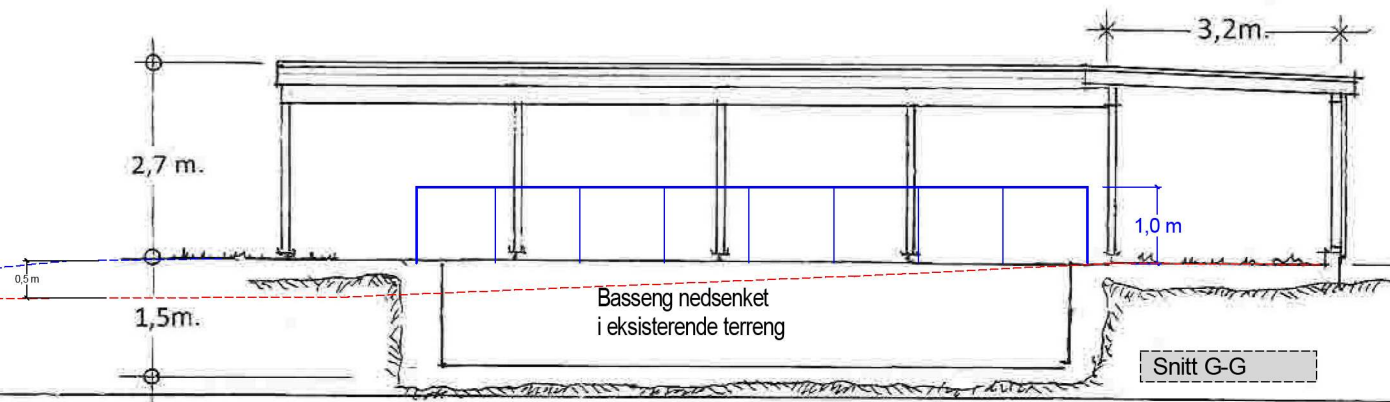

--- Eksisterende terreng
 --- Nytt terreng

Prosj. utv. Svømmebasseng
 m/ overbygde levegger
 Fam. Jan Helge Lavik ,
 Langhøyane 37a , Manger
 Gnr. 445 , bnr. 352 i Alver

Manger, 09.06. 2021
 Jan Helge Lavik

BYA = 84 m²