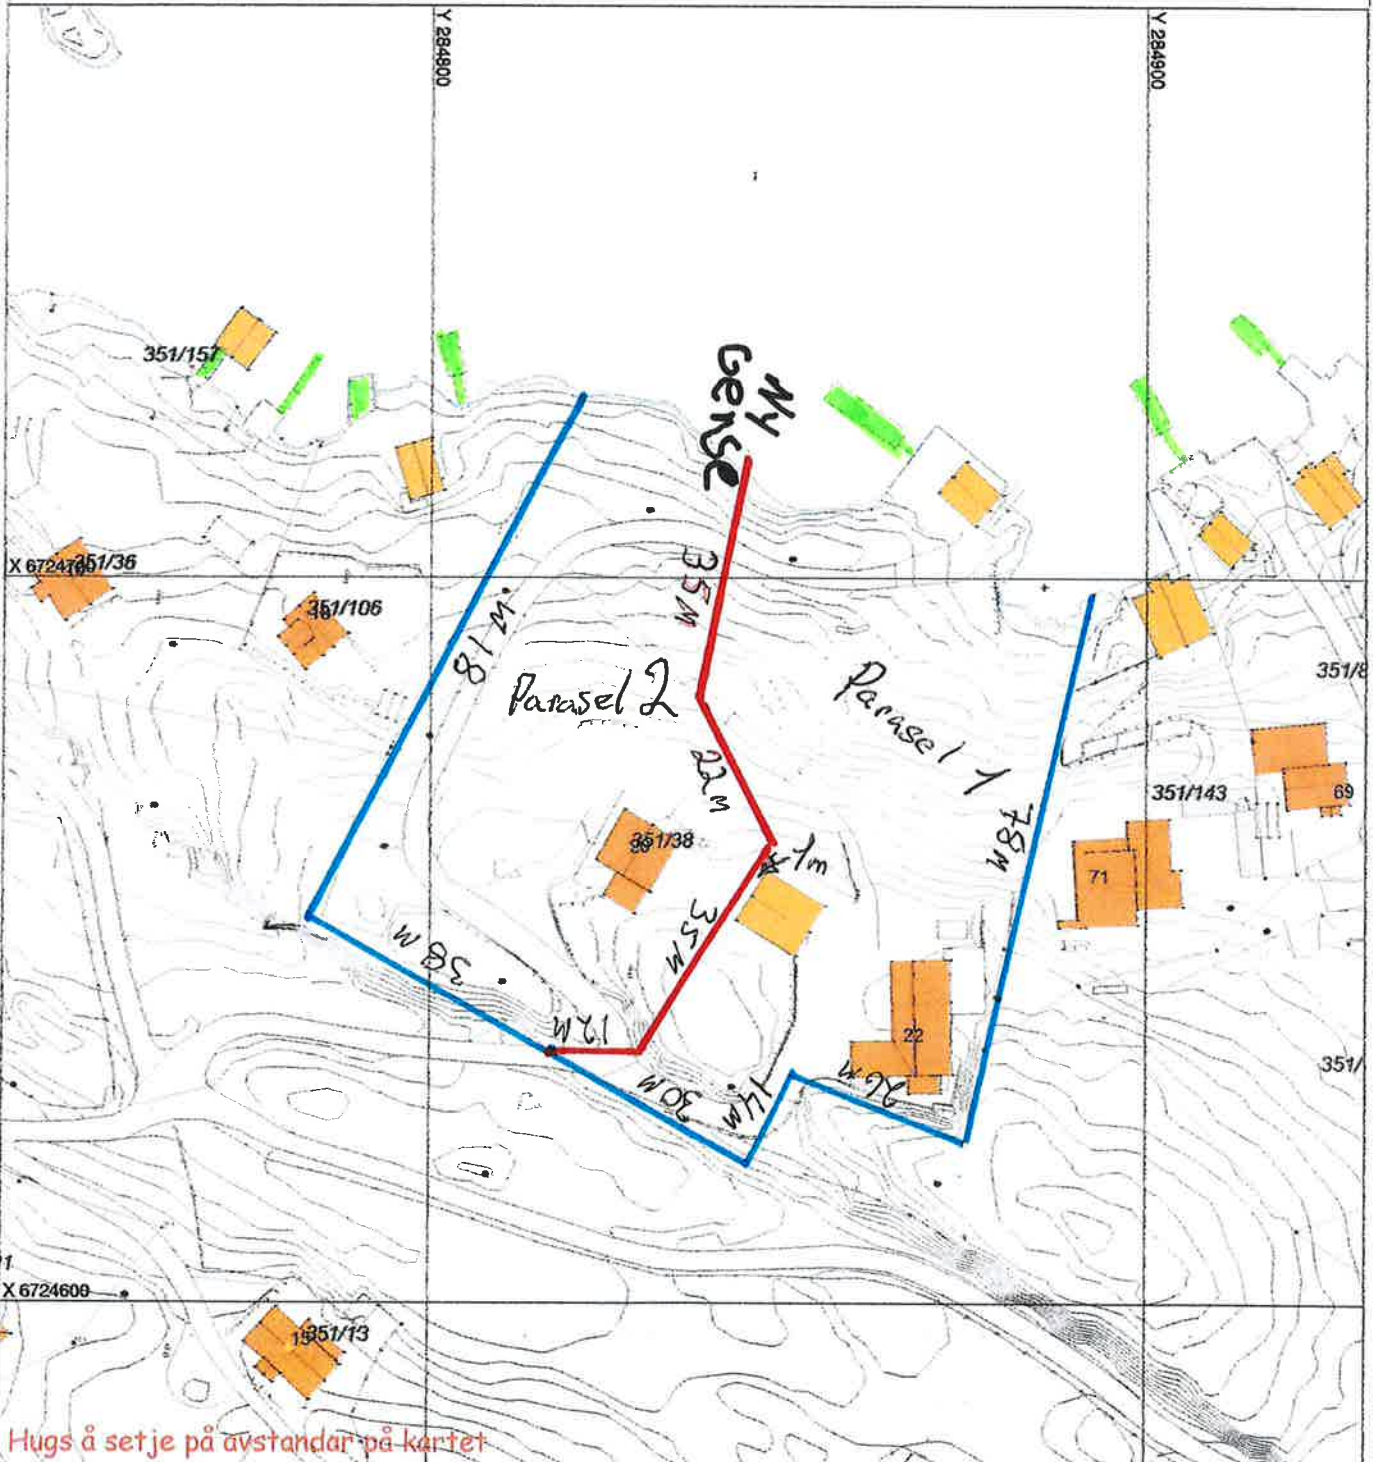

Situasjonskart -  
Gbnr. 351/158 KDP Meland fritidsbustad

FLYTEBRYGGE

Dato: 14-10-2021

Målestokk: 1:500

# SITUASJONSKART

Gnr/Bnr: 351/38  
Adresse:  
Eigar/søkar:

Kvalitet :

Gjeldande plan : Kommunedelplan for Meland  
Planformål : Bygeområde for fritidsbustad

Vår referanse:

Sign. ....

Målestokk: 1:1000  
Dato: 03.08.2020

-  Gjerde
-  Usikker eigedomsgrense
-  Målt eigedomsgrense
-  Bolighus
-  Andre bygg

Hugs å setje på avstandar på kartet

## SITUASJONSPLAN

 Tiltak

Underskrift Situasjonsplan \_\_\_\_\_ Dato \_\_\_\_\_