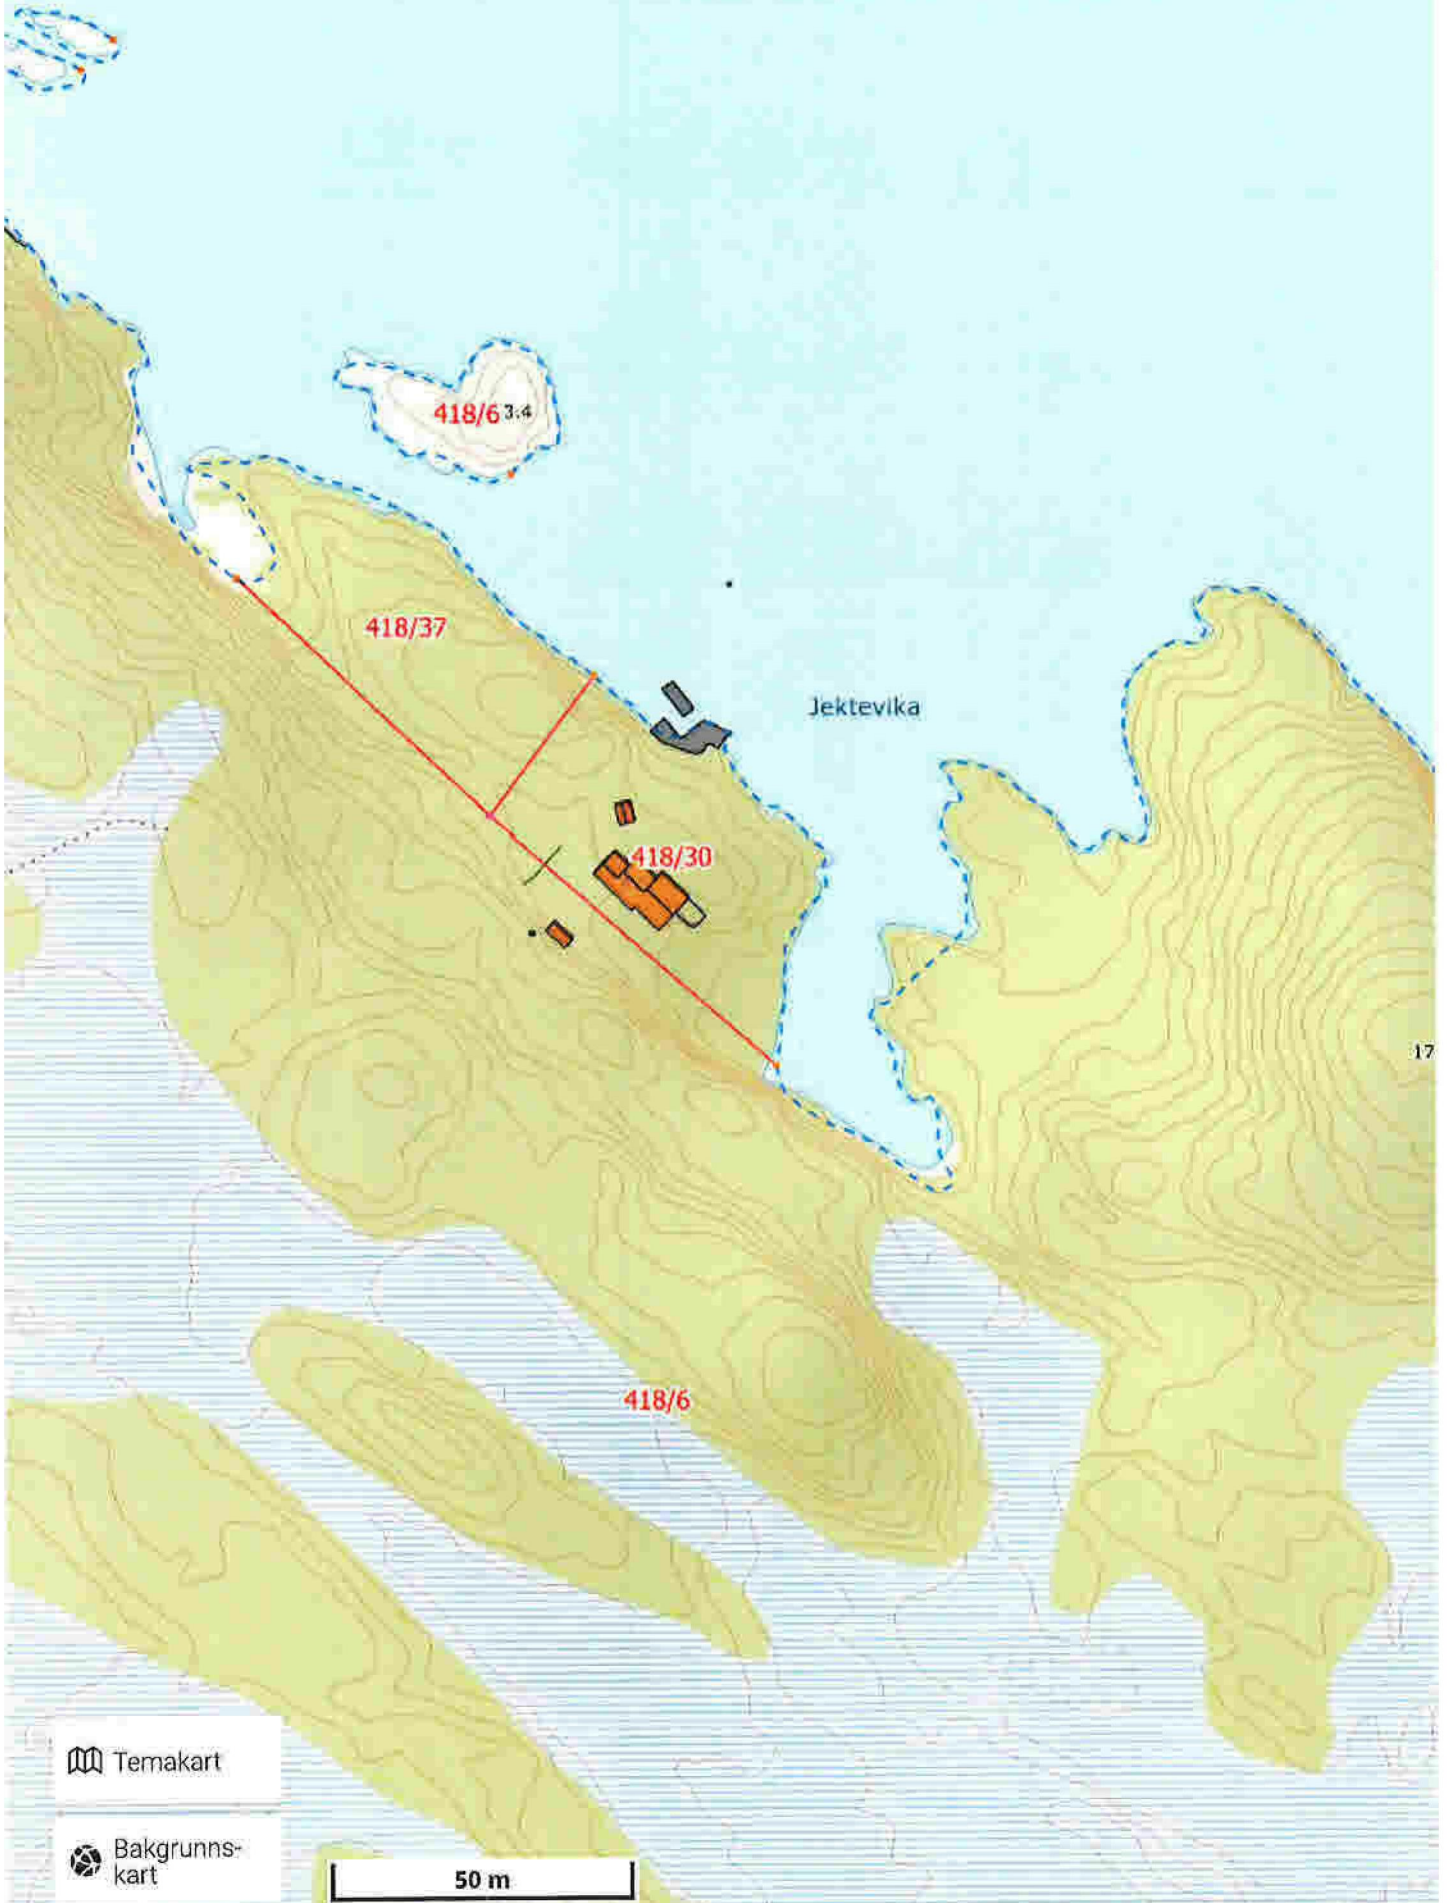

Nordre Villanger 11

Temakart

Bakgrunns-
kart

50 m

EPSG:32632 N: 6740348 Ø: 277791

Målestokk 1 : 1 250