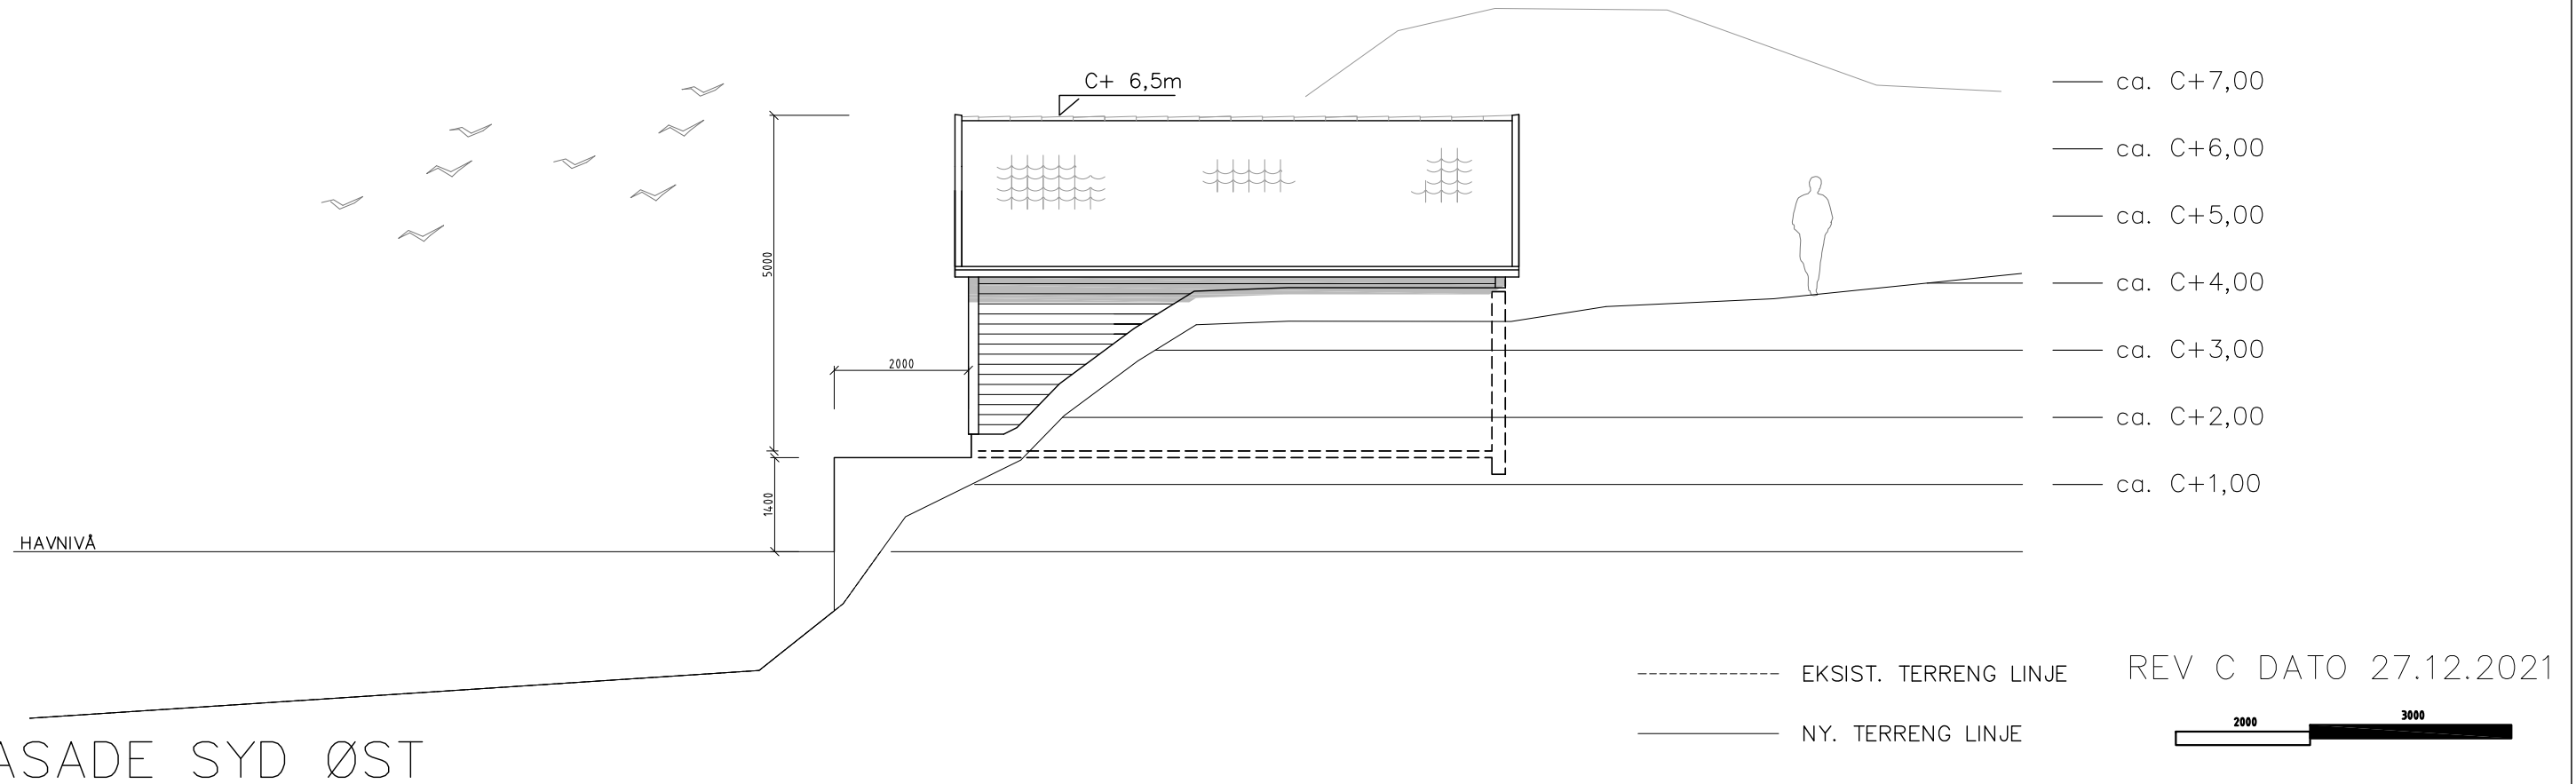

FASADE NORD VEST

FASADE SYD ØST

----- EKSIST. TERRENG LINJE REV C DATO 27.12.2021
 ——— NY. TERRENG LINJE

tiltakshaver	prosjekt	dato	mål	gnr/bnr
HAMMAR-KAMERATANE AS	17-39 NAUST HAUGLANDSVÅGEN	25.09.2017	1 : 100	25/18

REV.	ENDRINGEN GJELDER	DATO	SIGN.
C	NAUST HEVET 40CM	27.12.21	ISD
B	FLYTEBRYGGE, P.P. FJERNET	31.08.18	OG
A	NAUST SENKET NED 500mm	04.01.18	ISD

GRUNG
 ARKITEKTUR AS
 FANTOFTVEIEN 16, 5072 BERGEN
 tlf. 55 28 40 00 faks 55 28 48 00
 E-MAIL firma@grung.as

NAUST
 FASADER

A1-05C