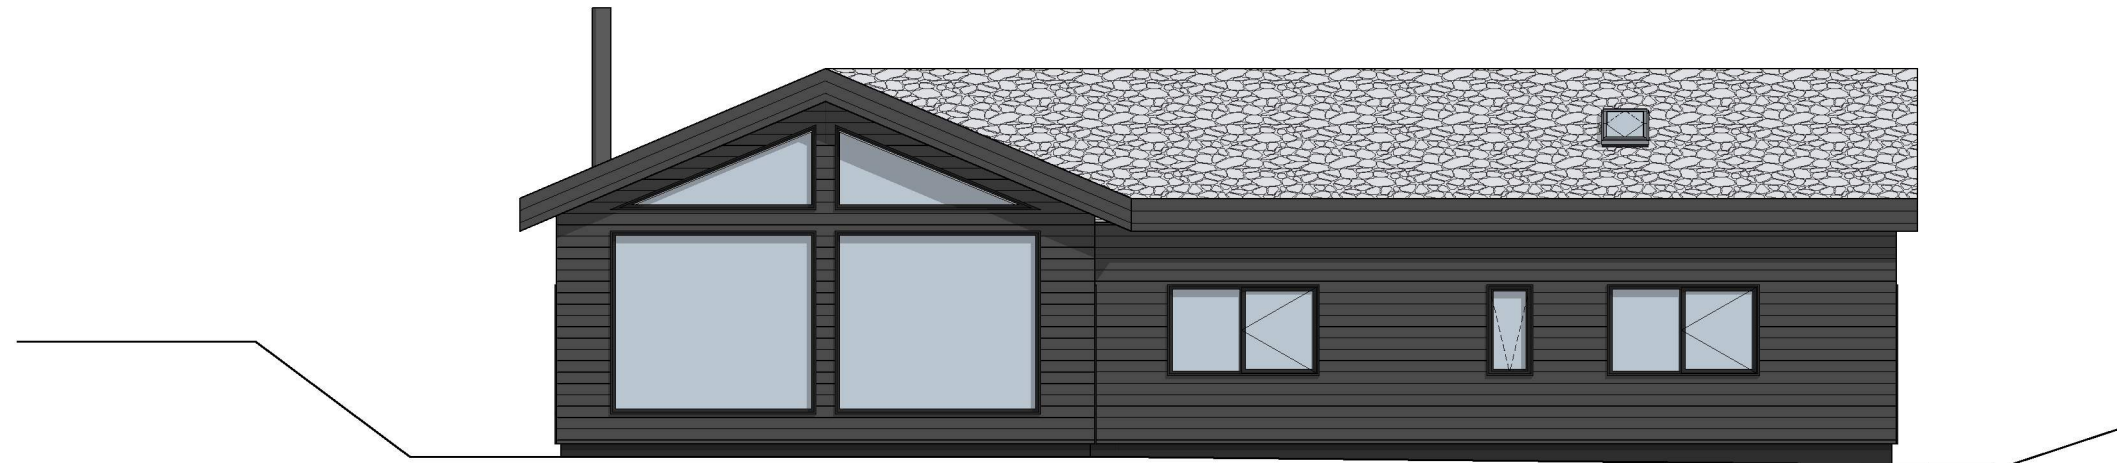

Prosjektnr. <b>2020249</b>	Dato opprettet 01.09.2021
Type tegning <b>Fasade Sør og Øst</b>	Revisjon nr.

**E-5**

1:100 Fasade Sør

1:100 Fasade Øst

**Revisjoner**

Rev	Beskrivelse	Dato	Sign
-----	-------------	------	------

Fase  
**Søknadstegninger**

Tiltakshaver  
**Helge M. Erdal**  
Sign. ØBK  
Dato 15.12.2021

Prosjekt  
**Ny Fritidsbolig**  
Kontroll MBH/LAH  
Dato 15.12.2021

Tegningsnr.:  
**2020249A40-2**  
Målestokk  
**1:100**

Kundenr.:  
**101323**  
Format  
**A3**

Type tegning:  
**Fasade Sør og Øst**

I HENHOLD TIL LOVVERK ER DENNE TEGNINGEN ARKOCONSULT AS SIN EIENDOM. DENNE TEGNINGEN KAN IKKE BLI BRUKT, OFFENTLIGGJORT ELLER GIS VIDERE TIL TREDJEPART UTEN VÅRT SKRIFTLIGE SAMTYKKE. OVERTREDELSE AV DETTE KAN FØRE TIL SØKSMÅL. OBS! TEGNINGEN KAN PRINTES I FEIL SKALA. IKKE TA MÅL DIREKTE PÅ TEGNING. BRUK KUN OPPGITTE MÅL.