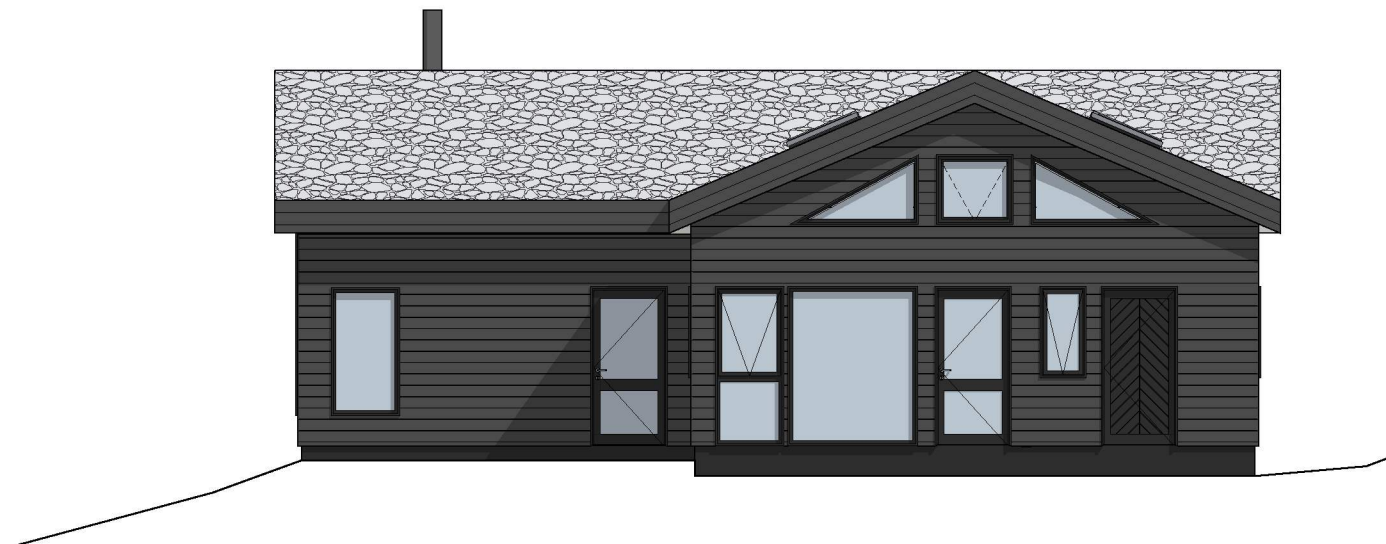

Prosjektnr. <b>2020249</b>	Dato opprettet 01.09.2021
Type tegning <b>Fasade Sør og Øst</b>	Revisjon nr.

**E-5**

1:100 Fasade Sør

1:100 Fasade Øst

**Revisjoner**

Rev	Beskrivelse	Dato	Sign
-----	-------------	------	------

Fase  
**Søknadstegninger**

Tiltakshaver  
**Helge M. Erdal**  
Sign. ØBK  
Dato 15.12.2021

Prosjekt  
**Ny Fritidsbolig**  
Kontroll MBH/LAH  
Dato 15.12.2021

Tegningsnr.:  
**2020249A40-2**  
Målestokk  
**1:100**

Kundenr.:  
**101323**  
Format  
**A3**

Type tegning:  
**Fasade Sør og Øst**

I HENHOLD TIL LOVVERK ER DENNE TEGNINGEN ARKOCONSULT AS SIN EIENDOM. DENNE TEGNINGEN KAN IKKE BLI BRUKT, OFFENTLIGGJORT ELLER GIS VIDERE TIL TREDJEPART UTEN VÅRT SKRIFTLIGE SAMTYKKE. OVERTREDELSE AV DETTE KAN FØRE TIL SØKSMÅL. OBS! TEGNINGEN KAN PRINTES I FEIL SKALA. IKKE TA MÅL DIREKTE PÅ TEGNING. BRUK KUN OPPGITTE MÅL.